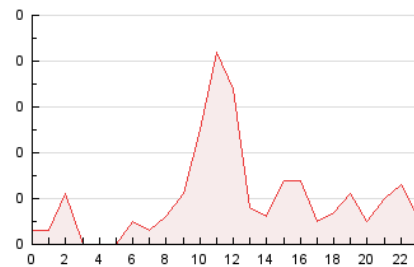

Páginas (x 1000)