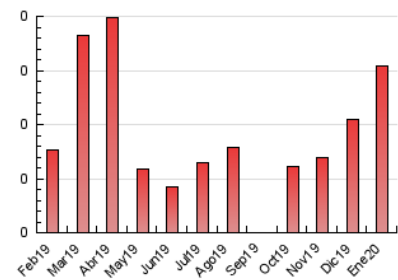

2. Secciones (Nacional)

	PAGINAS	%
HOME	85	55.19 %
RESTO	69	44.81 %

3. Por día del mes (Nacional)

Día	N. únicos	Visitas	Páginas	Día	N. únicos	Visitas	Páginas	Día	N. únicos	Visitas	Páginas
1	2	2	2	11	1	1	1	21	4	4	4
2	4	4	10	12	*	*	*	22	2	2	3
3	1	1	1	13	*	*	*	23	2	2	2
4	1	1	1	14	13	13	65	24	*	*	*
5	2	2	2	15	5	5	9	25	2	2	12
6	*	*	*	16	3	3	3	26	*	*	*
7	*	*	*	17	2	3	7	27	1	1	1
8	7	7	11	18	1	1	1	28	2	2	2
9	1	1	1	19	3	4	4	29	3	3	3
10	2	2	2	20	1	1	1	30	2	2	3
								31	2	2	3

[*] Datos no disponibles por causas técnicas.

4. Gráficas (Nacional)

4.1 Por día de la semana (promedio)

N. únicos / Visitas (x 100)

Páginas (x 100)

4.2 Por franja horaria (promedio)

Visitas (x 1000)

Páginas (x 1000)

4.3 Por meses

N. únicos / Visitas (x 1000)

Páginas (x 1000)

5. Observaciones

Este Medio Electrónico de Comunicación ha sido medido por la herramienta Google Analytics de Google

6. Definiciones básicas (Para más información ver Normas Técnicas para el Control de los Medios Electrónicos de Comunicación)

Visita:

Una secuencia ininterrumpida de páginas servidas a un usuario válido. Si dicho usuario no realiza peticiones de páginas en un periodo de tiempo (30 min) la siguiente petición constituirá el inicio de una nueva visita.