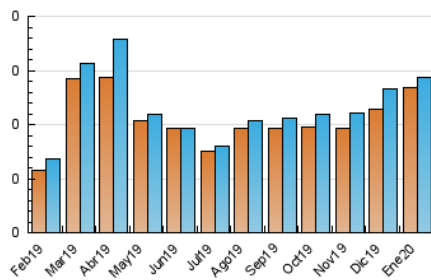

4.3 Por meses

N. únicos / Visitas (x 1000)