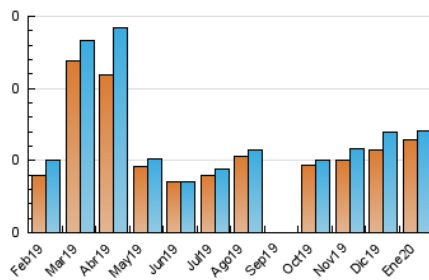

4.3 Por meses

N. únicos / Visitas (x 1000)