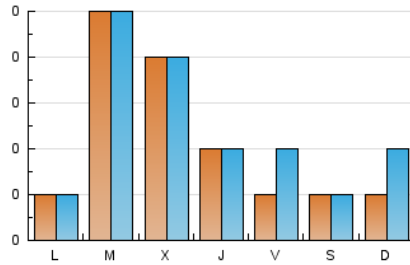

2. Secciones (Nacional)

	PAGINAS	%
HOME	85	55.19 %
RESTO	69	44.81 %

3. Por día del mes (Nacional)

Día	N. únicos	Visitas	Páginas	Día	N. únicos	Visitas	Páginas	Día	N. únicos	Visitas	Páginas
1	2	2	2	11	1	1	1	21	4	4	4
2	4	4	10	12	*	*	*	22	2	2	3
3	1	1	1	13	*	*	*	23	2	2	2
4	1	1	1	14	13	13	65	24	*	*	*
5	2	2	2	15	5	5	9	25	2	2	12
6	*	*	*	16	3	3	3	26	*	*	*
7	*	*	*	17	2	3	7	27	1	1	1
8	7	7	11	18	1	1	1	28	2	2	2
9	1	1	1	19	3	4	4	29	3	3	3
10	2	2	2	20	1	1	1	30	2	2	3
								31	2	2	3

[*] Datos no disponibles por causas técnicas.

4. Gráficas (Nacional)

4.1 Por día de la semana (promedio)

N. únicos / Visitas (x 100)

Páginas (x 100)

4.2 Por franja horaria (promedio)

Visitas (x 1000)

Páginas (x 1000)