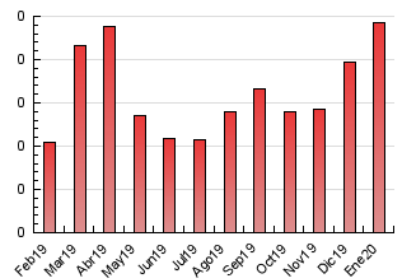

Páginas (x 1000)