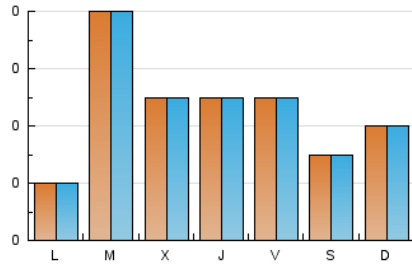

2. Secciones (Nacional e Internacional)

	PAGINAS	%
HOME	119	49.17 %
RESTO	123	50.83 %

3. Por día del mes (Nacional e Internacional)

Día	N. únicos	Visitas	Páginas	Día	N. únicos	Visitas	Páginas	Día	N. únicos	Visitas	Páginas
1	2	2	2	11	2	2	2	21	7	8	8
2	5	5	11	12	2	2	2	22	5	6	8
3	3	3	3	13	2	2	4	23	5	5	6
4	4	4	5	14	19	19	72	24	2	2	2
5	4	4	4	15	6	6	10	25	4	4	14
6	*	*	*	16	6	6	8	26	4	4	4
7	2	2	4	17	6	7	12	27	2	2	2
8	9	9	13	18	3	3	3	28	4	4	4
9	3	3	3	19	5	6	6	29	4	4	4
10	3	3	4	20	3	3	4	30	5	5	8
								31	9	9	10

[*] Datos no disponibles por causas técnicas.

4. Gráficas (Nacional e Internacional)

4.1 Por día de la semana (promedio)

N. únicos / Visitas (x 100)

Páginas (x 100)

4.2 Por franja horaria (promedio)

Visitas (x 1000)