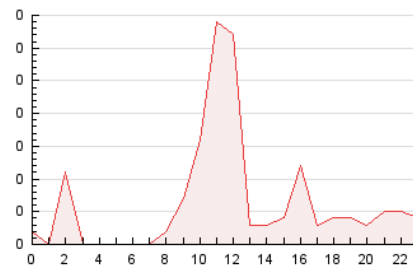

2. Secciones (Nacional)

	PAGINAS	%
HOME	85	55.19 %
RESTO	69	44.81 %

3. Por día del mes (Nacional)

Día	N. únicos	Visitas	Páginas	Día	N. únicos	Visitas	Páginas	Día	N. únicos	Visitas	Páginas
1	2	2	2	11	1	1	1	21	4	4	4
2	4	4	10	12	*	*	*	22	2	2	3
3	1	1	1	13	*	*	*	23	2	2	2
4	1	1	1	14	13	13	65	24	*	*	*
5	2	2	2	15	5	5	9	25	2	2	12
6	*	*	*	16	3	3	3	26	*	*	*
7	*	*	*	17	2	3	7	27	1	1	1
8	7	7	11	18	1	1	1	28	2	2	2
9	1	1	1	19	3	4	4	29	3	3	3
10	2	2	2	20	1	1	1	30	2	2	3
								31	2	2	3

[*] Datos no disponibles por causas técnicas.

4. Gráficas (Nacional)

4.1 Por día de la semana (promedio)

N. únicos / Visitas (x 100)

Páginas (x 100)

4.2 Por franja horaria (promedio)

Visitas (x 1000)

Páginas (x 1000)