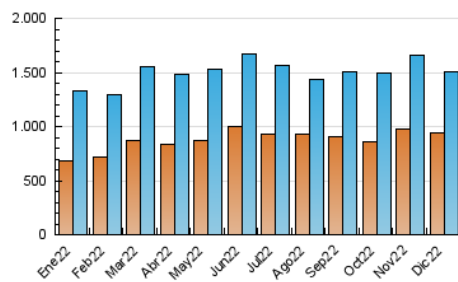

4.3 Por meses

N. únicos / Visitas (x 1000)