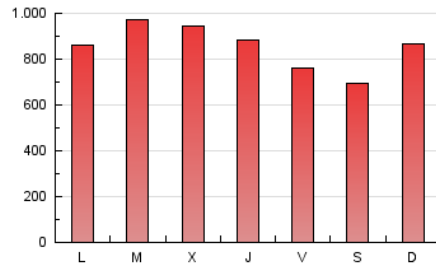

InfoBierzo

1. Cifras totales y promedios (Nacional e Internacional)

MES - AÑO	NAVEGADORES UNICOS	VISITAS	PAGINAS
Diciembre - 2022	938.086	1.506.889	2.628.569
PROMEDIO DIARIO	42.248	48.609	84.793
PROMEDIO LUNES-VIERNES	44.328	51.253	87.958
PROMEDIO SABADO-DOMINGO	37.163	42.148	77.055
PAGINAS / VISITAS	1,74		
DURACION MEDIA VISITAS	0:01:43		
DURACION MEDIA PAGINAS	0:02:18		

2. Secciones (Nacional e Internacional)

	PAGINAS	%
HOME	185.475	7.06 %
RESTO	2.443.094	92.94 %

3. Por día del mes (Nacional e Internacional)

Día	N. únicos	Visitas	Páginas	Día	N. únicos	Visitas	Páginas	Día	N. únicos	Visitas	Páginas
1	44.652	50.019	82.101	11	36.452	41.468	90.810	21	43.877	51.140	84.918
2	42.509	49.160	85.085	12	37.202	42.233	81.174	22	48.587	57.753	96.884
3	39.715	45.165	76.783	13	42.576	50.515	86.700	23	37.037	41.824	71.802
4	41.409	49.161	102.491	14	54.701	64.187	122.138	24	30.765	33.595	65.762
5	51.014	60.384	104.722	15	49.239	57.676	110.201	25	39.957	45.729	77.788
6	75.616	85.660	148.367	16	40.914	47.390	78.843	26	46.427	54.055	88.880
7	49.741	56.739	92.651	17	38.279	43.717	71.007	27	41.148	48.009	81.430
8	44.257	50.021	82.257	18	39.228	44.033	75.337	28	39.763	45.903	78.576
9	38.934	44.571	74.491	19	35.334	41.016	70.377	29	37.201	42.864	70.323
10	35.598	39.626	66.608	20	37.312	43.407	73.448	30	37.167	43.035	69.705
								31	33.064	36.834	66.910

4. Gráficas (Nacional e Internacional)

4.1 Por día de la semana (promedio)

N. únicos / Visitas (x 100)

Páginas (x 100)

4.2 Por franja horaria (promedio)

Visitas (x 1000)

Páginas (x 1000)

4.3 Por meses