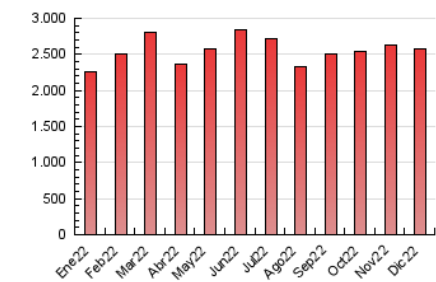

Páginas (x 1000)