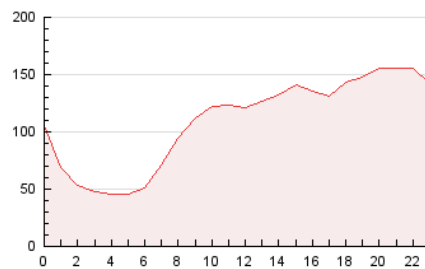

2. Secciones (Nacional e Internacional)

	PAGINAS	%
HOME	185.475	7.06 %
RESTO	2.443.094	92.94 %

3. Por día del mes (Nacional e Internacional)

Día	N. únicos	Visitas	Páginas	Día	N. únicos	Visitas	Páginas	Día	N. únicos	Visitas	Páginas
1	44.652	50.019	82.101	11	36.452	41.468	90.810	21	43.877	51.140	84.918
2	42.509	49.160	85.085	12	37.202	42.233	81.174	22	48.587	57.753	96.884
3	39.715	45.165	76.783	13	42.576	50.515	86.700	23	37.037	41.824	71.802
4	41.409	49.161	102.491	14	54.701	64.187	122.138	24	30.765	33.595	65.762
5	51.014	60.384	104.722	15	49.239	57.676	110.201	25	39.957	45.729	77.788
6	75.616	85.660	148.367	16	40.914	47.390	78.843	26	46.427	54.055	88.880
7	49.741	56.739	92.651	17	38.279	43.717	71.007	27	41.148	48.009	81.430
8	44.257	50.021	82.257	18	39.228	44.033	75.337	28	39.763	45.903	78.576
9	38.934	44.571	74.491	19	35.334	41.016	70.377	29	37.201	42.864	70.323
10	35.598	39.626	66.608	20	37.312	43.407	73.448	30	37.167	43.035	69.705
								31	33.064	36.834	66.910

4. Gráficas (Nacional e Internacional)

4.1 Por día de la semana (promedio)

N. únicos / Visitas (x 100)

Páginas (x 100)

4.2 Por franja horaria (promedio)

Visitas (x 1000)

Páginas (x 1000)

4.3 Por meses