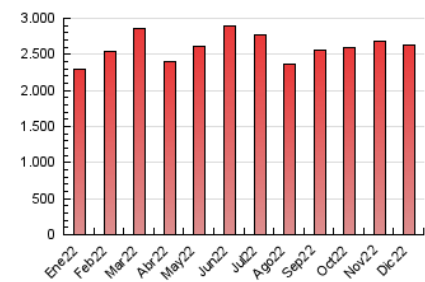

Páginas (x 1000)