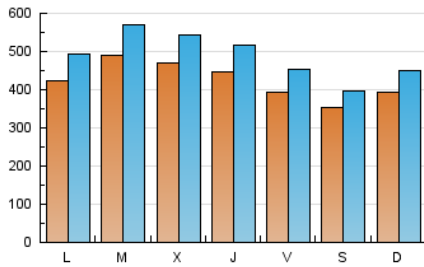

InfoBierzo

1. Cifras totales y promedios (Nacional e Internacional)

MES - AÑO	NAVEGADORES UNICOS	VISITAS	PAGINAS
Diciembre - 2022	938.086	1.506.889	2.628.569
PROMEDIO DIARIO	42.248	48.609	84.793
PROMEDIO LUNES-VIERNES	44.328	51.253	87.958
PROMEDIO SABADO-DOMINGO	37.163	42.148	77.055
PAGINAS / VISITAS	1,74		
DURACION MEDIA VISITAS	0:01:43		
DURACION MEDIA PAGINAS	0:02:18		

2. Secciones (Nacional e Internacional)

	PAGINAS	%
HOME	185.475	7.06 %
RESTO	2.443.094	92.94 %

3. Por día del mes (Nacional e Internacional)

Día	N. únicos	Visitas	Páginas	Día	N. únicos	Visitas	Páginas	Día	N. únicos	Visitas	Páginas
1	44.652	50.019	82.101	11	36.452	41.468	90.810	21	43.877	51.140	84.918
2	42.509	49.160	85.085	12	37.202	42.233	81.174	22	48.587	57.753	96.884
3	39.715	45.165	76.783	13	42.576	50.515	86.700	23	37.037	41.824	71.802
4	41.409	49.161	102.491	14	54.701	64.187	122.138	24	30.765	33.595	65.762
5	51.014	60.384	104.722	15	49.239	57.676	110.201	25	39.957	45.729	77.788
6	75.616	85.660	148.367	16	40.914	47.390	78.843	26	46.427	54.055	88.880
7	49.741	56.739	92.651	17	38.279	43.717	71.007	27	41.148	48.009	81.430
8	44.257	50.021	82.257	18	39.228	44.033	75.337	28	39.763	45.903	78.576
9	38.934	44.571	74.491	19	35.334	41.016	70.377	29	37.201	42.864	70.323
10	35.598	39.626	66.608	20	37.312	43.407	73.448	30	37.167	43.035	69.705
								31	33.064	36.834	66.910

4. Gráficas (Nacional e Internacional)

4.1 Por día de la semana (promedio)

N. únicos / Visitas (x 100)

Páginas (x 100)

4.2 Por franja horaria (promedio)

Visitas (x 1000)

Páginas (x 1000)

4.3 Por meses