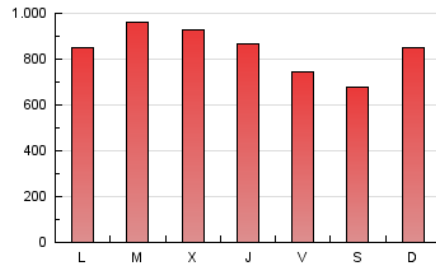

InfoBierzo

1. Cifras totales y promedios (Nacional)

MES - AÑO	NAVEGADORES UNICOS	VISITAS	PAGINAS
Diciembre - 2022	912.640	1.472.949	2.581.922
PROMEDIO DIARIO	41.236	47.514	83.288
PROMEDIO LUNES-VIERNES	43.257	50.093	86.414
PROMEDIO SABADO-DOMINGO	36.294	41.211	75.646
PAGINAS / VISITAS	1,75		
DURACION MEDIA VISITAS	0:01:42		
DURACION MEDIA PAGINAS	0:02:15		

2. Secciones (Nacional)

	PAGINAS	%
HOME	181.709	7.04 %
RESTO	2.400.213	92.96 %

3. Por día del mes (Nacional)

Día	N. únicos	Visitas	Páginas	Día	N. únicos	Visitas	Páginas	Día	N. únicos	Visitas	Páginas
1	43.465	48.761	80.507	11	35.352	40.408	88.966	21	42.788	50.057	83.523
2	41.308	48.021	83.513	12	36.114	41.147	79.613	22	47.555	56.623	95.394
3	38.651	44.061	75.249	13	41.370	49.304	85.145	23	36.135	40.862	70.606
4	40.415	47.982	100.670	14	53.519	62.903	120.291	24	30.228	32.952	64.796
5	49.693	59.062	102.866	15	48.174	56.470	108.567	25	39.238	44.943	76.721
6	74.611	84.386	146.655	16	39.891	46.279	77.308	26	45.452	52.860	87.382
7	48.648	55.506	90.967	17	37.388	42.782	69.477	27	39.951	46.755	79.885
8	43.092	48.830	80.715	18	38.468	43.184	74.251	28	38.711	44.710	77.016
9	37.927	43.350	72.827	19	34.430	39.985	69.085	29	36.227	41.775	68.788
10	34.678	38.646	65.207	20	36.352	42.380	72.026	30	36.248	42.020	68.429
								31	32.229	35.945	65.477

4. Gráficas (Nacional)

4.1 Por día de la semana (promedio)

N. únicos / Visitas (x 100)

Páginas (x 100)

4.2 Por franja horaria (promedio)

Visitas_ (x 1000)

Páginas (x 1000)

4.3 Por meses