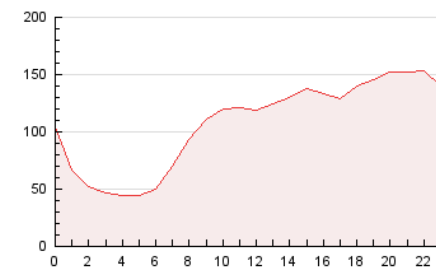

InfoBierzo

1. Cifras totales y promedios (Nacional)

MES - AÑO	NAVEGADORES UNICOS	VISITAS	PAGINAS
Diciembre - 2022	912.640	1.472.949	2.581.922
PROMEDIO DIARIO	41.236	47.514	83.288
PROMEDIO LUNES-VIERNES	43.257	50.093	86.414
PROMEDIO SABADO-DOMINGO	36.294	41.211	75.646
PAGINAS / VISITAS	1,75		
DURACION MEDIA VISITAS	0:01:42		
DURACION MEDIA PAGINAS	0:02:15		

2. Secciones (Nacional)

	PAGINAS	%
HOME	181.709	7.04 %
RESTO	2.400.213	92.96 %

3. Por día del mes (Nacional)

Día	N. únicos	Visitas	Páginas	Día	N. únicos	Visitas	Páginas	Día	N. únicos	Visitas	Páginas
1	43.465	48.761	80.507	11	35.352	40.408	88.966	21	42.788	50.057	83.523
2	41.308	48.021	83.513	12	36.114	41.147	79.613	22	47.555	56.623	95.394
3	38.651	44.061	75.249	13	41.370	49.304	85.145	23	36.135	40.862	70.606
4	40.415	47.982	100.670	14	53.519	62.903	120.291	24	30.228	32.952	64.796
5	49.693	59.062	102.866	15	48.174	56.470	108.567	25	39.238	44.943	76.721
6	74.611	84.386	146.655	16	39.891	46.279	77.308	26	45.452	52.860	87.382
7	48.648	55.506	90.967	17	37.388	42.782	69.477	27	39.951	46.755	79.885
8	43.092	48.830	80.715	18	38.468	43.184	74.251	28	38.711	44.710	77.016
9	37.927	43.350	72.827	19	34.430	39.985	69.085	29	36.227	41.775	68.788
10	34.678	38.646	65.207	20	36.352	42.380	72.026	30	36.248	42.020	68.429
								31	32.229	35.945	65.477

4. Gráficas (Nacional)

4.1 Por día de la semana (promedio)

N. únicos / Visitas (x 100)

Páginas (x 100)

4.2 Por franja horaria (promedio)

Visitas_ (x 1000)

Páginas (x 1000)

4.3 Por meses