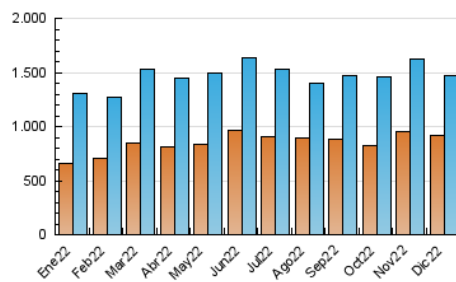

InfoBierzo

1. Cifras totales y promedios (Nacional)

MES - AÑO	NAVEGADORES UNICOS	VISITAS	PAGINAS
Diciembre - 2022	912.640	1.472.949	2.581.922
PROMEDIO DIARIO	41.236	47.514	83.288
PROMEDIO LUNES-VIERNES	43.257	50.093	86.414
PROMEDIO SABADO-DOMINGO	36.294	41.211	75.646
PAGINAS / VISITAS	1,75		
DURACION MEDIA VISITAS	0:01:42		
DURACION MEDIA PAGINAS	0:02:15		

2. Secciones (Nacional)

	PAGINAS	%
HOME	181.709	7.04 %
RESTO	2.400.213	92.96 %

3. Por día del mes (Nacional)

Día	N. únicos	Visitas	Páginas	Día	N. únicos	Visitas	Páginas	Día	N. únicos	Visitas	Páginas
1	43.465	48.761	80.507	11	35.352	40.408	88.966	21	42.788	50.057	83.523
2	41.308	48.021	83.513	12	36.114	41.147	79.613	22	47.555	56.623	95.394
3	38.651	44.061	75.249	13	41.370	49.304	85.145	23	36.135	40.862	70.606
4	40.415	47.982	100.670	14	53.519	62.903	120.291	24	30.228	32.952	64.796
5	49.693	59.062	102.866	15	48.174	56.470	108.567	25	39.238	44.943	76.721
6	74.611	84.386	146.655	16	39.891	46.279	77.308	26	45.452	52.860	87.382
7	48.648	55.506	90.967	17	37.388	42.782	69.477	27	39.951	46.755	79.885
8	43.092	48.830	80.715	18	38.468	43.184	74.251	28	38.711	44.710	77.016
9	37.927	43.350	72.827	19	34.430	39.985	69.085	29	36.227	41.775	68.788
10	34.678	38.646	65.207	20	36.352	42.380	72.026	30	36.248	42.020	68.429
								31	32.229	35.945	65.477

4. Gráficas (Nacional)

4.1 Por día de la semana (promedio)

N. únicos / Visitas (x 100)

Páginas (x 100)

4.2 Por franja horaria (promedio)

Visitas_ (x 1000)

Páginas (x 1000)

4.3 Por meses

N. únicos / Visitas (x 1000)

Páginas (x 1000)

5. Observaciones

Este Medio Electrónico de Comunicación ha sido medido por la herramienta Google Analytics de Google (Universal Analytics)

6. Definiciones básicas (Para más información ver Normas Técnicas para el Control de los Medios Electrónicos de Comunicación)