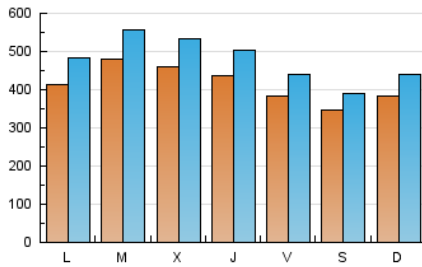

InfoBierzo

1. Cifras totales y promedios (Nacional)

MES - AÑO	NAVEGADORES UNICOS	VISITAS	PAGINAS
Diciembre - 2022	912.640	1.472.949	2.581.922
PROMEDIO DIARIO	41.236	47.514	83.288
PROMEDIO LUNES-VIERNES	43.257	50.093	86.414
PROMEDIO SABADO-DOMINGO	36.294	41.211	75.646
PAGINAS / VISITAS	1,75		
DURACION MEDIA VISITAS	0:01:42		
DURACION MEDIA PAGINAS	0:02:15		

2. Secciones (Nacional)

	PAGINAS	%
HOME	181.709	7.04 %
RESTO	2.400.213	92.96 %

3. Por día del mes (Nacional)

Día	N. únicos	Visitas	Páginas	Día	N. únicos	Visitas	Páginas	Día	N. únicos	Visitas	Páginas
1	43.465	48.761	80.507	11	35.352	40.408	88.966	21	42.788	50.057	83.523
2	41.308	48.021	83.513	12	36.114	41.147	79.613	22	47.555	56.623	95.394
3	38.651	44.061	75.249	13	41.370	49.304	85.145	23	36.135	40.862	70.606
4	40.415	47.982	100.670	14	53.519	62.903	120.291	24	30.228	32.952	64.796
5	49.693	59.062	102.866	15	48.174	56.470	108.567	25	39.238	44.943	76.721
6	74.611	84.386	146.655	16	39.891	46.279	77.308	26	45.452	52.860	87.382
7	48.648	55.506	90.967	17	37.388	42.782	69.477	27	39.951	46.755	79.885
8	43.092	48.830	80.715	18	38.468	43.184	74.251	28	38.711	44.710	77.016
9	37.927	43.350	72.827	19	34.430	39.985	69.085	29	36.227	41.775	68.788
10	34.678	38.646	65.207	20	36.352	42.380	72.026	30	36.248	42.020	68.429
								31	32.229	35.945	65.477

4. Gráficas (Nacional)

4.1 Por día de la semana (promedio)

N. únicos / Visitas (x 100)

Páginas (x 100)

4.2 Por franja horaria (promedio)

Visitas_ (x 1000)

Páginas (x 1000)

4.3 Por meses