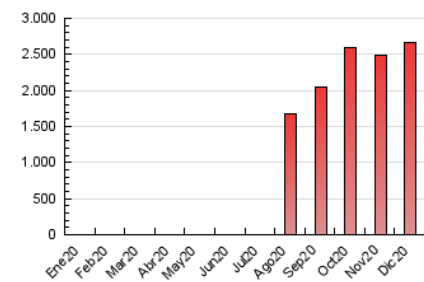

#### 3. Por día del mes (Nacional)

Día	N. únicos	Visitas	Páginas	Día	N. únicos	Visitas	Páginas	Día	N. únicos	Visitas	Páginas
1	44.605	61.205	98.631	11	26.254	34.052	54.759	21	39.412	54.719	97.624
2	44.432	58.937	91.383	12	24.250	33.170	65.202	22	39.948	56.915	100.902
3	45.556	58.378	91.178	13	21.809	34.014	81.248	23	28.884	40.171	73.582
4	39.736	51.097	83.499	14	32.555	48.643	98.907	24	22.731	32.640	68.310
5	42.483	55.684	90.026	15	35.970	51.953	98.905	25	30.446	42.488	83.549
6	35.354	46.375	73.292	16	38.647	55.932	100.850	26	33.406	47.823	90.266
7	35.122	44.479	69.479	17	43.652	61.585	108.273	27	41.941	59.127	104.956
8	33.847	42.220	68.684	18	32.791	47.249	89.515	28	37.395	53.744	103.085
9	30.762	38.263	61.403	19	41.061	57.278	99.784	29	30.551	43.843	87.683
10	31.637	40.324	57.533	20	55.317	72.021	118.220	30	31.131	45.414	87.530
								31	24.488	34.997	71.965

##### 4.1 Por día de la semana (promedio)

N. únicos / Visitas (x 100)

Páginas (x 100)

##### 4.2 Por franja horaria (promedio)

Visitas (x 1000)

Páginas (x 1000)

##### 4.3 Por meses

N. únicos / Visitas (x 1000)

Páginas (x 1000)