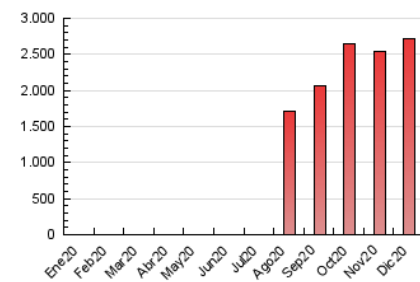

### 3. Por día del mes (Nacional e Internacional)

Día	N. únicos	Visitas	Páginas	Día	N. únicos	Visitas	Páginas	Día	N. únicos	Visitas	Páginas
1	45.985	62.823	100.615	11	27.131	35.022	56.015	21	40.472	55.808	99.048
2	45.385	60.162	93.075	12	25.016	34.050	66.631	22	40.990	58.109	102.442
3	46.707	59.720	92.952	13	22.484	34.802	82.544	23	29.856	41.254	74.961
4	40.685	52.344	85.380	14	33.557	49.758	100.368	24	23.378	33.400	69.298
5	43.460	56.854	91.612	15	36.977	53.162	100.596	25	31.182	43.384	84.806
6	36.196	47.516	74.866	16	39.517	56.897	102.118	26	34.193	48.913	91.748
7	35.993	45.531	70.919	17	44.675	62.617	109.689	27	42.904	60.131	106.327
8	34.647	43.121	69.971	18	33.481	48.168	90.667	28	38.150	54.602	104.256
9	31.657	39.356	62.866	19	42.038	58.456	101.307	29	31.415	44.792	89.098
10	32.591	41.340	58.764	20	56.610	73.318	119.949	30	32.015	46.343	88.818
								31	25.254	35.790	73.121

4. Gráficas (Nacional e Internacional)

4.1 Por día de la semana (promedio)

N. únicos / Visitas (x 100)

Páginas (x 100)

4.2 Por franja horaria (promedio)

Visitas (x 1000)

Páginas (x 1000)

4.3 Por meses

N. únicos / Visitas (x 1000)

Páginas (x 1000)