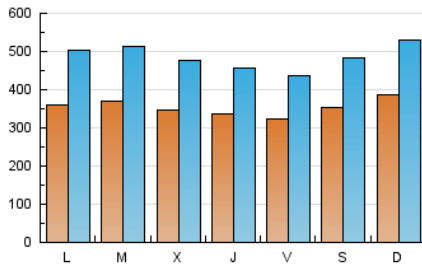

4. Gráficas (Nacional)

4.1 Por día de la semana (promedio)

N. únicos / Visitas (x 100)