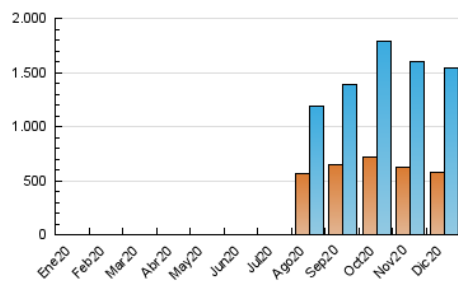

### 3. Por día del mes (Nacional e Internacional)

Día	N. únicos	Visitas	Páginas	Día	N. únicos	Visitas	Páginas	Día	N. únicos	Visitas	Páginas
1	45.985	62.823	100.615	11	27.131	35.022	56.015	21	40.472	55.808	99.048
2	45.385	60.162	93.075	12	25.016	34.050	66.631	22	40.990	58.109	102.442
3	46.707	59.720	92.952	13	22.484	34.802	82.544	23	29.856	41.254	74.961
4	40.685	52.344	85.380	14	33.557	49.758	100.368	24	23.378	33.400	69.298
5	43.460	56.854	91.612	15	36.977	53.162	100.596	25	31.182	43.384	84.806
6	36.196	47.516	74.866	16	39.517	56.897	102.118	26	34.193	48.913	91.748
7	35.993	45.531	70.919	17	44.675	62.617	109.689	27	42.904	60.131	106.327
8	34.647	43.121	69.971	18	33.481	48.168	90.667	28	38.150	54.602	104.256
9	31.657	39.356	62.866	19	42.038	58.456	101.307	29	31.415	44.792	89.098
10	32.591	41.340	58.764	20	56.610	73.318	119.949	30	32.015	46.343	88.818
								31	25.254	35.790	73.121

4. Gráficas (Nacional e Internacional)

4.1 Por día de la semana (promedio)

N. únicos / Visitas (x 100)

Páginas (x 100)

4.2 Por franja horaria (promedio)

Visitas (x 1000)

Páginas (x 1000)

4.3 Por meses

N. únicos / Visitas (x 1000)

Páginas (x 1000)