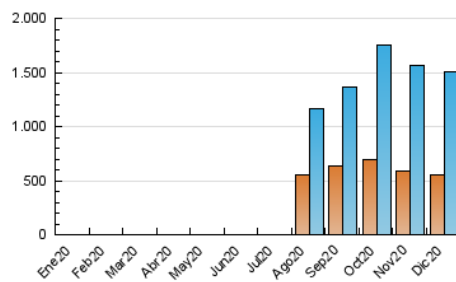

#### 3. Por día del mes (Nacional)

Día	N. únicos	Visitas	Páginas	Día	N. únicos	Visitas	Páginas	Día	N. únicos	Visitas	Páginas
1	44.605	61.205	98.631	11	26.254	34.052	54.759	21	39.412	54.719	97.624
2	44.432	58.937	91.383	12	24.250	33.170	65.202	22	39.948	56.915	100.902
3	45.556	58.378	91.178	13	21.809	34.014	81.248	23	28.884	40.171	73.582
4	39.736	51.097	83.499	14	32.555	48.643	98.907	24	22.731	32.640	68.310
5	42.483	55.684	90.026	15	35.970	51.953	98.905	25	30.446	42.488	83.549
6	35.354	46.375	73.292	16	38.647	55.932	100.850	26	33.406	47.823	90.266
7	35.122	44.479	69.479	17	43.652	61.585	108.273	27	41.941	59.127	104.956
8	33.847	42.220	68.684	18	32.791	47.249	89.515	28	37.395	53.744	103.085
9	30.762	38.263	61.403	19	41.061	57.278	99.784	29	30.551	43.843	87.683
10	31.637	40.324	57.533	20	55.317	72.021	118.220	30	31.131	45.414	87.530
								31	24.488	34.997	71.965

##### 4.1 Por día de la semana (promedio)

N. únicos / Visitas (x 100)

Páginas (x 100)

##### 4.2 Por franja horaria (promedio)

Visitas (x 1000)

Páginas (x 1000)

##### 4.3 Por meses

N. únicos / Visitas (x 1000)

Páginas (x 1000)