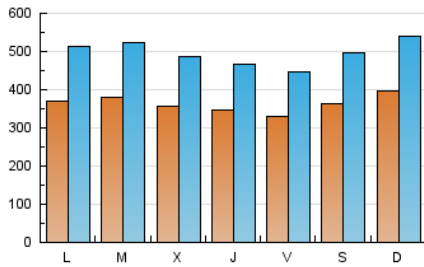

4. Gráficas (Nacional e Internacional)

4.1 Por día de la semana (promedio)

N. únicos / Visitas (x 100)