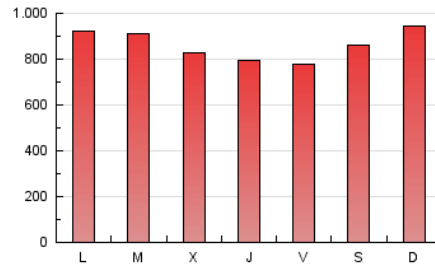

Páginas (x 100)