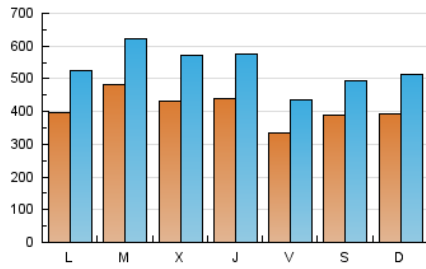

InfoBierzo

1. Cifras totales y promedios (Nacional e Internacional)

MES - AÑO	NAVEGADORES UNICOS	VISITAS	PAGINAS
Noviembre - 2020	618.474	1.599.307	2.536.961
PROMEDIO DIARIO	40.856	53.310	84.565
PROMEDIO LUNES-VIERNES	41.581	54.481	86.347
PROMEDIO SABADO-DOMINGO	39.163	50.579	80.408
PAGINAS / VISITAS	1,59		
DURACION MEDIA VISITAS	0:01:51		
DURACION MEDIA PAGINAS	0:03:09		

2. Secciones (Nacional e Internacional)

	PAGINAS	%
HOME	367.290	14.48 %
RESTO	2.169.671	85.52 %

3. Por día del mes (Nacional e Internacional)

Día	N. únicos	Visitas	Páginas	Día	N. únicos	Visitas	Páginas	Día	N. únicos	Visitas	Páginas
1	37.388	52.384	79.719	11	44.098	59.196	92.936	21	24.700	32.088	59.122
2	29.520	40.148	60.870	12	41.728	55.585	88.811	22	30.027	39.394	66.508
3	39.218	54.724	82.035	13	35.547	45.860	73.334	23	42.966	55.368	87.235
4	41.432	55.304	76.614	14	41.051	51.784	78.594	24	73.272	88.489	125.319
5	47.305	63.360	88.429	15	39.434	50.348	79.385	25	40.805	53.342	88.317
6	37.021	50.397	77.957	16	36.947	49.267	77.715	26	43.680	58.524	96.472
7	41.076	53.628	86.980	17	35.101	46.135	83.118	27	36.197	46.246	77.244
8	47.916	62.217	98.064	18	45.585	61.445	117.342	28	48.308	60.370	91.374
9	48.175	63.976	99.843	19	43.063	52.818	85.154	29	42.570	52.994	83.922
10	45.721	59.508	94.159	20	25.410	31.633	56.293	30	40.413	52.775	84.096

4. Gráficas (Nacional e Internacional)

4.1 Por día de la semana (promedio)

N. únicos / Visitas (x 100)

Páginas (x 100)

4.2 Por franja horaria (promedio)

Visitas (x 1000)

Páginas (x 1000)

4.3 Por meses