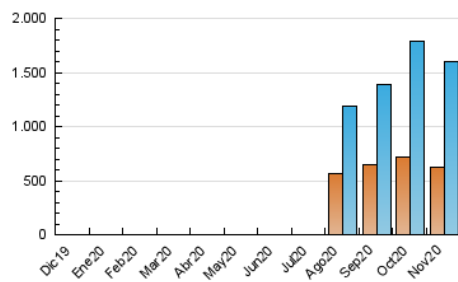

4.3 Por meses

N. únicos / Visitas (x 1000)