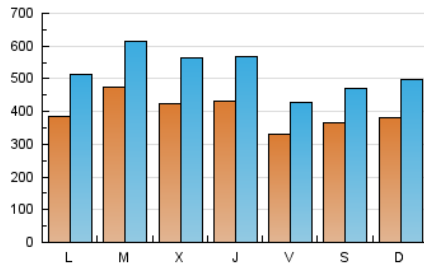

InfoBierzo

1. Cifras totales y promedios (Nacional)

MES - AÑO	NAVEGADORES UNICOS	VISITAS	PAGINAS
Noviembre - 2020	591.652	1.562.413	2.492.843
PROMEDIO DIARIO	39.738	52.080	83.095
PROMEDIO LUNES-VIERNES	40.786	53.573	85.164
PROMEDIO SABADO-DOMINGO	37.294	48.597	78.266
PAGINAS / VISITAS	1,60		
DURACION MEDIA VISITAS	0:01:50		
DURACION MEDIA PAGINAS	0:03:05		

2. Secciones (Nacional)

	PAGINAS	%
HOME	361.252	14.49 %
RESTO	2.131.591	85.51 %

3. Por día del mes (Nacional)

Día	N. únicos	Visitas	Páginas	Día	N. únicos	Visitas	Páginas	Día	N. únicos	Visitas	Páginas
1	36.415	51.231	78.251	11	43.498	58.457	91.997	21	24.362	31.608	58.492
2	28.708	39.259	59.718	12	40.857	54.657	87.646	22	29.696	39.002	66.011
3	38.289	53.671	80.748	13	34.696	44.940	72.122	23	42.341	54.665	86.371
4	40.529	54.267	75.347	14	40.589	51.178	78.012	24	72.717	87.631	124.145
5	46.337	62.306	87.170	15	38.922	49.781	78.709	25	40.434	52.807	87.660
6	36.350	49.531	76.801	16	36.258	48.514	76.815	26	43.008	57.677	95.406
7	40.616	53.126	86.542	17	34.302	45.323	81.903	27	35.566	45.490	76.331
8	47.394	61.547	97.223	18	44.895	60.659	115.798	28	40.157	52.327	83.101
9	47.747	63.320	98.907	19	42.236	51.934	83.930	29	37.498	47.570	78.054
10	44.965	58.666	93.120	20	24.889	31.070	55.531	30	37.876	50.199	80.982

4. Gráficas (Nacional)

4.1 Por día de la semana (promedio)

N. únicos / Visitas (x 100)

Páginas (x 100)

4.2 Por franja horaria (promedio)

Visitas (x 1000)

Páginas (x 1000)

4.3 Por meses