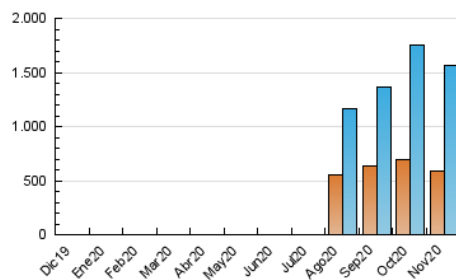

4.3 Por meses

N. únicos / Visitas (x 1000)