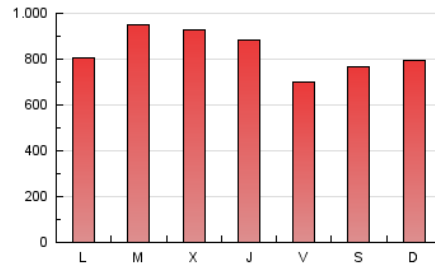

InfoBierzo

1. Cifras totales y promedios (Nacional)

MES - AÑO	NAVEGADORES UNICOS	VISITAS	PAGINAS
Noviembre - 2020	591.652	1.562.413	2.492.843
PROMEDIO DIARIO	39.738	52.080	83.095
PROMEDIO LUNES-VIERNES	40.786	53.573	85.164
PROMEDIO SABADO-DOMINGO	37.294	48.597	78.266
PAGINAS / VISITAS	1,60		
DURACION MEDIA VISITAS	0:01:50		
DURACION MEDIA PAGINAS	0:03:05		

2. Secciones (Nacional)

	PAGINAS	%
HOME	361.252	14.49 %
RESTO	2.131.591	85.51 %

3. Por día del mes (Nacional)

Día	N. únicos	Visitas	Páginas	Día	N. únicos	Visitas	Páginas	Día	N. únicos	Visitas	Páginas
1	36.415	51.231	78.251	11	43.498	58.457	91.997	21	24.362	31.608	58.492
2	28.708	39.259	59.718	12	40.857	54.657	87.646	22	29.696	39.002	66.011
3	38.289	53.671	80.748	13	34.696	44.940	72.122	23	42.341	54.665	86.371
4	40.529	54.267	75.347	14	40.589	51.178	78.012	24	72.717	87.631	124.145
5	46.337	62.306	87.170	15	38.922	49.781	78.709	25	40.434	52.807	87.660
6	36.350	49.531	76.801	16	36.258	48.514	76.815	26	43.008	57.677	95.406
7	40.616	53.126	86.542	17	34.302	45.323	81.903	27	35.566	45.490	76.331
8	47.394	61.547	97.223	18	44.895	60.659	115.798	28	40.157	52.327	83.101
9	47.747	63.320	98.907	19	42.236	51.934	83.930	29	37.498	47.570	78.054
10	44.965	58.666	93.120	20	24.889	31.070	55.531	30	37.876	50.199	80.982

4. Gráficas (Nacional)

4.1 Por día de la semana (promedio)

N. únicos / Visitas (x 100)

Páginas (x 100)

4.2 Por franja horaria (promedio)

Visitas (x 1000)

Páginas (x 1000)

4.3 Por meses