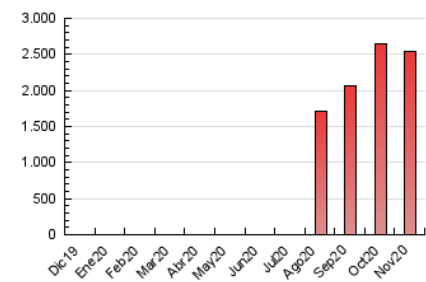

Páginas (x 1000)