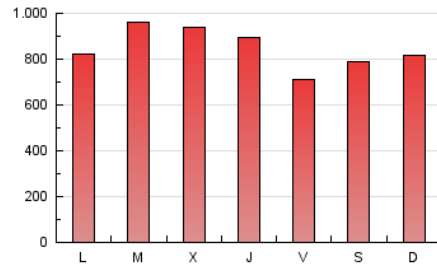

InfoBierzo

1. Cifras totales y promedios (Nacional e Internacional)

MES - AÑO	NAVEGADORES UNICOS	VISITAS	PAGINAS
Noviembre - 2020	618.474	1.599.307	2.536.961
PROMEDIO DIARIO	40.856	53.310	84.565
PROMEDIO LUNES-VIERNES	41.581	54.481	86.347
PROMEDIO SABADO-DOMINGO	39.163	50.579	80.408
PAGINAS / VISITAS	1,59		
DURACION MEDIA VISITAS	0:01:51		
DURACION MEDIA PAGINAS	0:03:09		

2. Secciones (Nacional e Internacional)

	PAGINAS	%
HOME	367.290	14.48 %
RESTO	2.169.671	85.52 %

3. Por día del mes (Nacional e Internacional)

Día	N. únicos	Visitas	Páginas	Día	N. únicos	Visitas	Páginas	Día	N. únicos	Visitas	Páginas
1	37.388	52.384	79.719	11	44.098	59.196	92.936	21	24.700	32.088	59.122
2	29.520	40.148	60.870	12	41.728	55.585	88.811	22	30.027	39.394	66.508
3	39.218	54.724	82.035	13	35.547	45.860	73.334	23	42.966	55.368	87.235
4	41.432	55.304	76.614	14	41.051	51.784	78.594	24	73.272	88.489	125.319
5	47.305	63.360	88.429	15	39.434	50.348	79.385	25	40.805	53.342	88.317
6	37.021	50.397	77.957	16	36.947	49.267	77.715	26	43.680	58.524	96.472
7	41.076	53.628	86.980	17	35.101	46.135	83.118	27	36.197	46.246	77.244
8	47.916	62.217	98.064	18	45.585	61.445	117.342	28	48.308	60.370	91.374
9	48.175	63.976	99.843	19	43.063	52.818	85.154	29	42.570	52.994	83.922
10	45.721	59.508	94.159	20	25.410	31.633	56.293	30	40.413	52.775	84.096

4. Gráficas (Nacional e Internacional)

4.1 Por día de la semana (promedio)

N. únicos / Visitas (x 100)

Páginas (x 100)

4.2 Por franja horaria (promedio)

Visitas (x 1000)

Páginas (x 1000)

4.3 Por meses