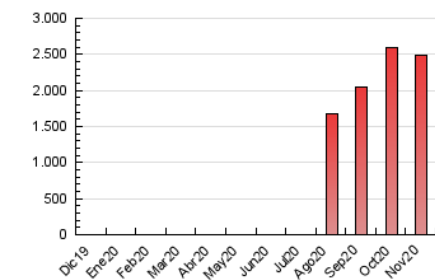

Páginas (x 1000)