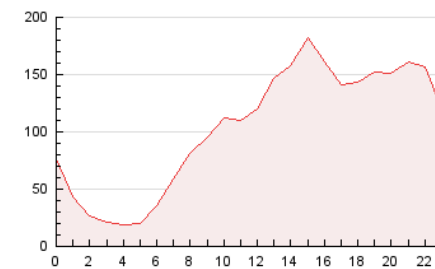

2. Secciones (Nacional)

	PAGINAS	%
HOME	361.252	14.49 %
RESTO	2.131.591	85.51 %

3. Por día del mes (Nacional)

Día	N. únicos	Visitas	Páginas	Día	N. únicos	Visitas	Páginas	Día	N. únicos	Visitas	Páginas
1	36.415	51.231	78.251	11	43.498	58.457	91.997	21	24.362	31.608	58.492
2	28.708	39.259	59.718	12	40.857	54.657	87.646	22	29.696	39.002	66.011
3	38.289	53.671	80.748	13	34.696	44.940	72.122	23	42.341	54.665	86.371
4	40.529	54.267	75.347	14	40.589	51.178	78.012	24	72.717	87.631	124.145
5	46.337	62.306	87.170	15	38.922	49.781	78.709	25	40.434	52.807	87.660
6	36.350	49.531	76.801	16	36.258	48.514	76.815	26	43.008	57.677	95.406
7	40.616	53.126	86.542	17	34.302	45.323	81.903	27	35.566	45.490	76.331
8	47.394	61.547	97.223	18	44.895	60.659	115.798	28	40.157	52.327	83.101
9	47.747	63.320	98.907	19	42.236	51.934	83.930	29	37.498	47.570	78.054
10	44.965	58.666	93.120	20	24.889	31.070	55.531	30	37.876	50.199	80.982

4. Gráficas (Nacional)

4.1 Por día de la semana (promedio)

N. únicos / Visitas (x 100)

Páginas (x 100)

4.2 Por franja horaria (promedio)

Visitas (x 1000)

Páginas (x 1000)

4.3 Por meses