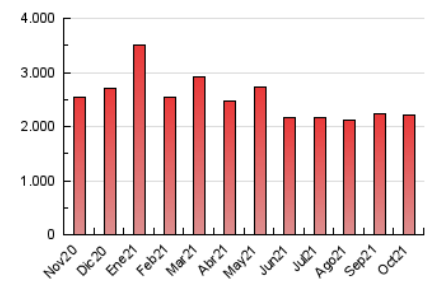

### 3. Por día del mes (Nacional e Internacional)

Día	N. únicos	Visitas	Páginas	Día	N. únicos	Visitas	Páginas	Día	N. únicos	Visitas	Páginas
1	31.048	34.997	73.570	11	28.033	33.933	69.134	21	29.456	32.896	66.648
2	33.614	37.135	74.179	12	27.368	30.387	66.876	22	32.711	37.393	76.413
3	31.329	34.920	72.126	13	25.012	28.333	65.788	23	31.429	35.507	72.268
4	32.712	37.118	76.404	14	27.462	31.570	64.151	24	32.881	36.551	76.801
5	35.579	41.709	84.000	15	28.056	32.027	63.999	25	35.184	41.072	81.985
6	34.344	39.486	81.365	16	30.479	35.105	70.688	26	31.449	36.573	71.281
7	31.594	35.616	75.562	17	32.232	37.832	75.341	27	34.050	38.336	73.130
8	36.491	40.833	84.659	18	32.273	37.308	75.174	28	27.239	31.525	60.070
9	32.843	36.633	74.776	19	30.820	37.298	73.659	29	31.529	36.215	71.087
10	28.269	32.686	65.796	20	27.089	31.598	63.910	30	32.366	36.321	66.243
								31	25.223	29.115	54.952

#### 4.1 Por día de la semana (promedio)

N. únicos / Visitas (x 100)

Páginas (x 100)

#### 4.2 Por franja horaria (promedio)

Visitas\_ (x 1000)

Páginas (x 1000)

#### 4.3 Por meses

N. únicos / Visitas (x 1000)

Páginas (x 1000)