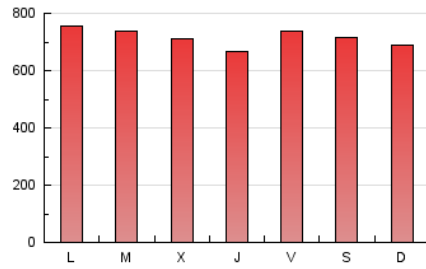

Páginas (x 100)