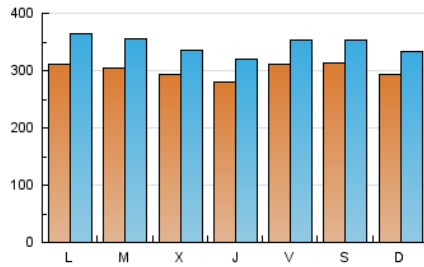

4. Gráficas (Nacional)

4.1 Por día de la semana (promedio)

N. únicos / Visitas (x 100)