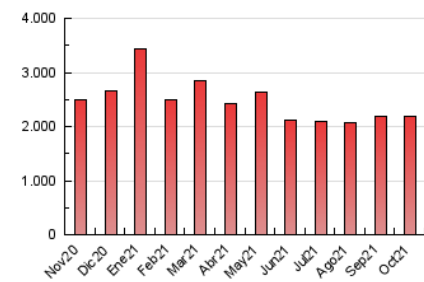

#### 3. Por día del mes (Nacional)

Día	N. únicos	Visitas	Páginas	Día	N. únicos	Visitas	Páginas	Día	N. únicos	Visitas	Páginas
1	30.162	34.052	72.383	11	27.063	32.900	67.808	21	28.546	31.984	65.469
2	32.909	36.404	73.269	12	26.544	29.474	65.730	22	32.024	36.575	75.367
3	30.519	34.124	71.111	13	24.178	27.339	64.565	23	30.690	34.765	71.370
4	31.996	36.347	75.354	14	26.680	30.636	62.947	24	32.231	35.784	75.774
5	34.703	40.726	82.756	15	27.146	31.052	62.736	25	34.365	40.088	80.630
6	33.560	38.633	80.245	16	29.584	34.140	69.385	26	30.605	35.628	70.106
7	30.762	34.697	74.406	17	31.400	36.845	74.094	27	33.077	37.377	71.920
8	35.705	39.855	83.451	18	31.453	36.340	73.954	28	26.403	30.556	58.882
9	32.069	35.877	73.849	19	29.933	36.313	72.401	29	30.636	35.260	69.942
10	27.540	31.897	64.816	20	26.207	30.629	62.653	30	31.584	35.571	65.322
								31	24.437	28.256	53.913

##### 4.1 Por día de la semana (promedio)

N. únicos / Visitas (x 100)

Páginas (x 100)

##### 4.2 Por franja horaria (promedio)

Visitas\_ (x 1000)

Páginas (x 1000)

##### 4.3 Por meses

N. únicos / Visitas (x 1000)

Páginas (x 1000)