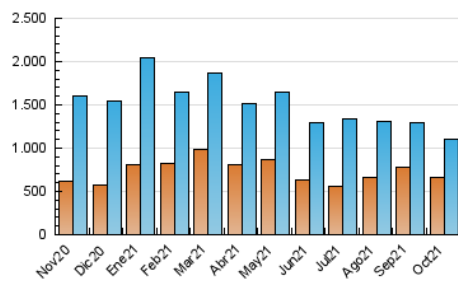

### 3. Por día del mes (Nacional e Internacional)

Día	N. únicos	Visitas	Páginas	Día	N. únicos	Visitas	Páginas	Día	N. únicos	Visitas	Páginas
1	31.048	34.997	73.570	11	28.033	33.933	69.134	21	29.456	32.896	66.648
2	33.614	37.135	74.179	12	27.368	30.387	66.876	22	32.711	37.393	76.413
3	31.329	34.920	72.126	13	25.012	28.333	65.788	23	31.429	35.507	72.268
4	32.712	37.118	76.404	14	27.462	31.570	64.151	24	32.881	36.551	76.801
5	35.579	41.709	84.000	15	28.056	32.027	63.999	25	35.184	41.072	81.985
6	34.344	39.486	81.365	16	30.479	35.105	70.688	26	31.449	36.573	71.281
7	31.594	35.616	75.562	17	32.232	37.832	75.341	27	34.050	38.336	73.130
8	36.491	40.833	84.659	18	32.273	37.308	75.174	28	27.239	31.525	60.070
9	32.843	36.633	74.776	19	30.820	37.298	73.659	29	31.529	36.215	71.087
10	28.269	32.686	65.796	20	27.089	31.598	63.910	30	32.366	36.321	66.243
								31	25.223	29.115	54.952

#### 4.1 Por día de la semana (promedio)

N. únicos / Visitas (x 100)

Páginas (x 100)

#### 4.2 Por franja horaria (promedio)

Visitas\_ (x 1000)

Páginas (x 1000)

#### 4.3 Por meses

N. únicos / Visitas (x 1000)

Páginas (x 1000)