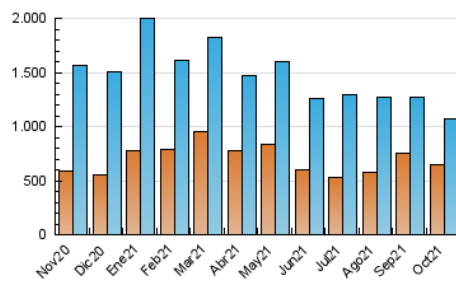

#### 3. Por día del mes (Nacional)

Día	N. únicos	Visitas	Páginas	Día	N. únicos	Visitas	Páginas	Día	N. únicos	Visitas	Páginas
1	30.162	34.052	72.383	11	27.063	32.900	67.808	21	28.546	31.984	65.469
2	32.909	36.404	73.269	12	26.544	29.474	65.730	22	32.024	36.575	75.367
3	30.519	34.124	71.111	13	24.178	27.339	64.565	23	30.690	34.765	71.370
4	31.996	36.347	75.354	14	26.680	30.636	62.947	24	32.231	35.784	75.774
5	34.703	40.726	82.756	15	27.146	31.052	62.736	25	34.365	40.088	80.630
6	33.560	38.633	80.245	16	29.584	34.140	69.385	26	30.605	35.628	70.106
7	30.762	34.697	74.406	17	31.400	36.845	74.094	27	33.077	37.377	71.920
8	35.705	39.855	83.451	18	31.453	36.340	73.954	28	26.403	30.556	58.882
9	32.069	35.877	73.849	19	29.933	36.313	72.401	29	30.636	35.260	69.942
10	27.540	31.897	64.816	20	26.207	30.629	62.653	30	31.584	35.571	65.322
								31	24.437	28.256	53.913

##### 4.1 Por día de la semana (promedio)

N. únicos / Visitas (x 100)

Páginas (x 100)

##### 4.2 Por franja horaria (promedio)

Visitas\_ (x 1000)

Páginas (x 1000)

##### 4.3 Por meses

N. únicos / Visitas (x 1000)

Páginas (x 1000)