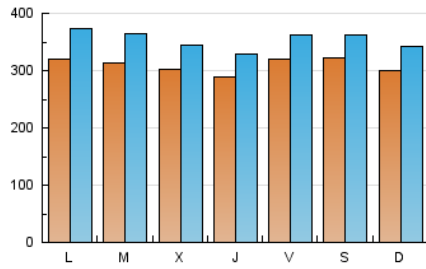

4. Gráficas (Nacional e Internacional)

4.1 Por día de la semana (promedio)

N. únicos / Visitas (x 100)