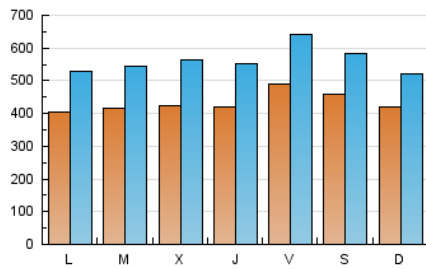

InfoBierzo

1. Cifras totales y promedios (Nacional)

MES - AÑO	NAVEGADORES UNICOS	VISITAS	PAGINAS
Octubre - 2020	691.671	1.751.165	2.602.575
PROMEDIO DIARIO	43.570	56.489	83.954
PROMEDIO LUNES-VIERNES	43.327	56.870	85.384
PROMEDIO SABADO-DOMINGO	44.162	55.559	80.458
PAGINAS / VISITAS	1,49		
DURACION MEDIA VISITAS	0:01:38		
DURACION MEDIA PAGINAS	0:03:22		

2. Secciones (Nacional)

	PAGINAS	%
HOME	424.728	16.32 %
RESTO	2.177.847	83.68 %

3. Por día del mes (Nacional)

Día	N. únicos	Visitas	Páginas	Día	N. únicos	Visitas	Páginas	Día	N. únicos	Visitas	Páginas
1	36.547	45.936	67.354	11	47.107	57.420	83.836	21	55.368	77.242	124.057
2	45.462	59.060	85.950	12	28.795	34.456	51.698	22	52.296	73.884	114.784
3	55.483	69.824	99.791	13	36.803	47.360	72.178	23	66.498	95.527	152.446
4	33.658	41.607	59.849	14	33.399	41.371	63.588	24	57.054	73.107	108.257
5	45.480	59.031	86.883	15	49.744	61.828	88.838	25	51.102	64.325	89.167
6	38.991	48.347	70.990	16	63.550	74.076	99.208	26	35.652	47.995	67.960
7	37.022	45.164	67.136	17	37.423	45.902	65.560	27	40.701	54.984	79.732
8	36.089	45.062	68.761	18	36.148	45.020	65.824	28	43.612	61.513	87.856
9	36.796	48.065	76.022	19	52.460	69.823	111.387	29	36.217	49.895	71.166
10	47.665	59.387	88.093	20	49.667	66.424	103.912	30	32.044	44.089	66.547
								31	31.822	43.441	63.745

4. Gráficas (Nacional)

4.1 Por día de la semana (promedio)

N. únicos / Visitas (x 100)

Páginas (x 100)

4.2 Por franja horaria (promedio)

Visitas (x 1000)

Páginas (x 1000)

4.3 Por meses