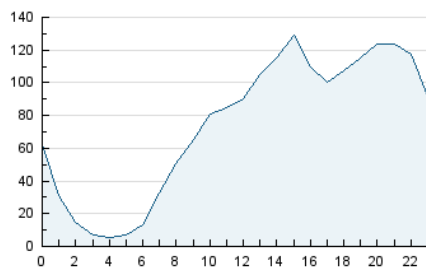

2. Secciones (Nacional e Internacional)

	PAGINAS	%
HOME	431.043	16.31 %
RESTO	2.211.476	83.69 %

3. Por día del mes (Nacional e Internacional)

Día	N. únicos	Visitas	Páginas	Día	N. únicos	Visitas	Páginas	Día	N. únicos	Visitas	Páginas
1	37.184	46.666	68.129	11	48.308	58.712	85.412	21	56.781	78.776	126.119
2	46.307	60.018	87.035	12	29.531	35.261	52.773	22	53.341	75.126	116.447
3	56.457	70.700	100.748	13	37.576	48.234	73.240	23	67.777	96.834	154.067
4	34.274	42.410	60.784	14	34.369	42.395	64.805	24	57.868	74.160	109.584
5	46.523	60.218	88.302	15	50.611	62.806	89.955	25	51.961	65.372	90.404
6	39.962	49.432	72.209	16	64.670	75.273	100.547	26	36.656	49.078	69.316
7	37.971	46.161	68.273	17	38.083	46.654	66.341	27	41.613	56.132	81.176
8	36.873	46.062	69.889	18	36.828	45.769	66.679	28	44.791	62.943	89.581
9	37.767	49.210	77.536	19	53.504	70.985	112.853	29	37.206	50.934	72.437
10	48.889	60.716	89.745	20	50.800	67.572	105.362	30	32.936	45.108	67.825
								31	32.667	44.404	64.946

4. Gráficas (Nacional e Internacional)

4.1 Por día de la semana (promedio)

N. únicos / Visitas (x 100)

Páginas (x 100)

4.2 Por franja horaria (promedio)

Visitas (x 1000)

Páginas (x 1000)

4.3 Por meses