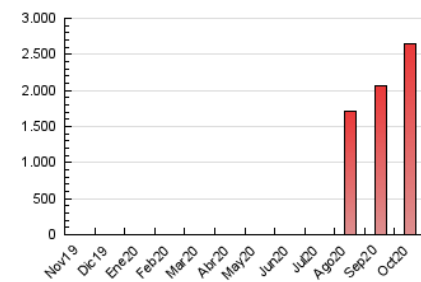

Páginas (x 1000)