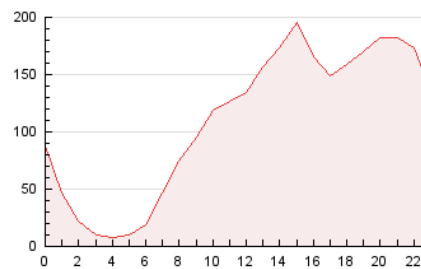

2. Secciones (Nacional e Internacional)

	PAGINAS	%
HOME	431.043	16.31 %
RESTO	2.211.476	83.69 %

3. Por día del mes (Nacional e Internacional)

Día	N. únicos	Visitas	Páginas	Día	N. únicos	Visitas	Páginas	Día	N. únicos	Visitas	Páginas
1	37.184	46.666	68.129	11	48.308	58.712	85.412	21	56.781	78.776	126.119
2	46.307	60.018	87.035	12	29.531	35.261	52.773	22	53.341	75.126	116.447
3	56.457	70.700	100.748	13	37.576	48.234	73.240	23	67.777	96.834	154.067
4	34.274	42.410	60.784	14	34.369	42.395	64.805	24	57.868	74.160	109.584
5	46.523	60.218	88.302	15	50.611	62.806	89.955	25	51.961	65.372	90.404
6	39.962	49.432	72.209	16	64.670	75.273	100.547	26	36.656	49.078	69.316
7	37.971	46.161	68.273	17	38.083	46.654	66.341	27	41.613	56.132	81.176
8	36.873	46.062	69.889	18	36.828	45.769	66.679	28	44.791	62.943	89.581
9	37.767	49.210	77.536	19	53.504	70.985	112.853	29	37.206	50.934	72.437
10	48.889	60.716	89.745	20	50.800	67.572	105.362	30	32.936	45.108	67.825
								31	32.667	44.404	64.946

4. Gráficas (Nacional e Internacional)

4.1 Por día de la semana (promedio)

N. únicos / Visitas (x 100)

Páginas (x 100)

4.2 Por franja horaria (promedio)

Visitas (x 1000)

Páginas (x 1000)

4.3 Por meses