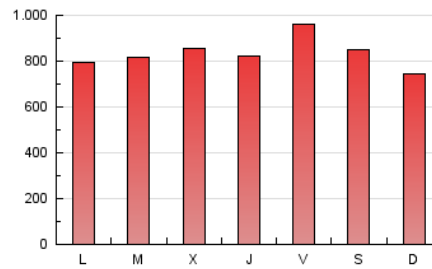

InfoBierzo

1. Cifras totales y promedios (Nacional)

MES - AÑO	NAVEGADORES UNICOS	VISITAS	PAGINAS
Octubre - 2020	691.671	1.751.165	2.602.575
PROMEDIO DIARIO	43.570	56.489	83.954
PROMEDIO LUNES-VIERNES	43.327	56.870	85.384
PROMEDIO SABADO-DOMINGO	44.162	55.559	80.458
PAGINAS / VISITAS	1,49		
DURACION MEDIA VISITAS	0:01:38		
DURACION MEDIA PAGINAS	0:03:22		

2. Secciones (Nacional)

	PAGINAS	%
HOME	424.728	16.32 %
RESTO	2.177.847	83.68 %

3. Por día del mes (Nacional)

Día	N. únicos	Visitas	Páginas	Día	N. únicos	Visitas	Páginas	Día	N. únicos	Visitas	Páginas
1	36.547	45.936	67.354	11	47.107	57.420	83.836	21	55.368	77.242	124.057
2	45.462	59.060	85.950	12	28.795	34.456	51.698	22	52.296	73.884	114.784
3	55.483	69.824	99.791	13	36.803	47.360	72.178	23	66.498	95.527	152.446
4	33.658	41.607	59.849	14	33.399	41.371	63.588	24	57.054	73.107	108.257
5	45.480	59.031	86.883	15	49.744	61.828	88.838	25	51.102	64.325	89.167
6	38.991	48.347	70.990	16	63.550	74.076	99.208	26	35.652	47.995	67.960
7	37.022	45.164	67.136	17	37.423	45.902	65.560	27	40.701	54.984	79.732
8	36.089	45.062	68.761	18	36.148	45.020	65.824	28	43.612	61.513	87.856
9	36.796	48.065	76.022	19	52.460	69.823	111.387	29	36.217	49.895	71.166
10	47.665	59.387	88.093	20	49.667	66.424	103.912	30	32.044	44.089	66.547
								31	31.822	43.441	63.745

4. Gráficas (Nacional)

4.1 Por día de la semana (promedio)

N. únicos / Visitas (x 100)

Páginas (x 100)

4.2 Por franja horaria (promedio)

Visitas (x 1000)

Páginas (x 1000)

4.3 Por meses