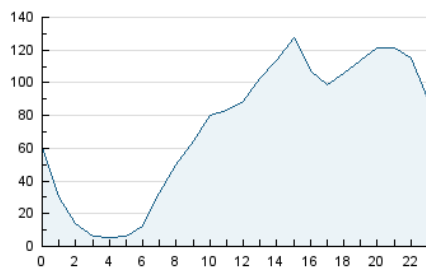

2. Secciones (Nacional)

	PAGINAS	%
HOME	424.728	16.32 %
RESTO	2.177.847	83.68 %

3. Por día del mes (Nacional)

Día	N. únicos	Visitas	Páginas	Día	N. únicos	Visitas	Páginas	Día	N. únicos	Visitas	Páginas
1	36.547	45.936	67.354	11	47.107	57.420	83.836	21	55.368	77.242	124.057
2	45.462	59.060	85.950	12	28.795	34.456	51.698	22	52.296	73.884	114.784
3	55.483	69.824	99.791	13	36.803	47.360	72.178	23	66.498	95.527	152.446
4	33.658	41.607	59.849	14	33.399	41.371	63.588	24	57.054	73.107	108.257
5	45.480	59.031	86.883	15	49.744	61.828	88.838	25	51.102	64.325	89.167
6	38.991	48.347	70.990	16	63.550	74.076	99.208	26	35.652	47.995	67.960
7	37.022	45.164	67.136	17	37.423	45.902	65.560	27	40.701	54.984	79.732
8	36.089	45.062	68.761	18	36.148	45.020	65.824	28	43.612	61.513	87.856
9	36.796	48.065	76.022	19	52.460	69.823	111.387	29	36.217	49.895	71.166
10	47.665	59.387	88.093	20	49.667	66.424	103.912	30	32.044	44.089	66.547
								31	31.822	43.441	63.745

4. Gráficas (Nacional)

4.1 Por día de la semana (promedio)

N. únicos / Visitas (x 100)

Páginas (x 100)

4.2 Por franja horaria (promedio)

Visitas (x 1000)

Páginas (x 1000)

4.3 Por meses