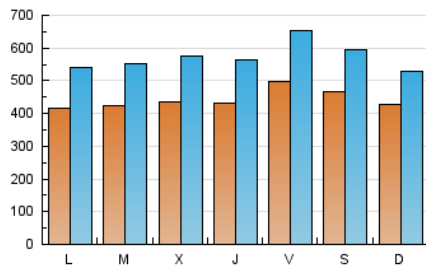

InfoBierzo

1. Cifras totales y promedios (Nacional e Internacional)

MES - AÑO	NAVEGADORES UNICOS	VISITAS	PAGINAS
Octubre - 2020	715.290	1.784.121	2.642.519
PROMEDIO DIARIO	44.519	57.552	85.243
PROMEDIO LUNES-VIERNES	44.307	57.965	86.722
PROMEDIO SABADO-DOMINGO	45.037	56.544	81.627
PAGINAS / VISITAS	1,48		
DURACION MEDIA VISITAS	0:01:38		
DURACION MEDIA PAGINAS	0:03:24		

2. Secciones (Nacional e Internacional)

	PAGINAS	%
HOME	431.043	16.31 %
RESTO	2.211.476	83.69 %

3. Por día del mes (Nacional e Internacional)

Día	N. únicos	Visitas	Páginas	Día	N. únicos	Visitas	Páginas	Día	N. únicos	Visitas	Páginas
1	37.184	46.666	68.129	11	48.308	58.712	85.412	21	56.781	78.776	126.119
2	46.307	60.018	87.035	12	29.531	35.261	52.773	22	53.341	75.126	116.447
3	56.457	70.700	100.748	13	37.576	48.234	73.240	23	67.777	96.834	154.067
4	34.274	42.410	60.784	14	34.369	42.395	64.805	24	57.868	74.160	109.584
5	46.523	60.218	88.302	15	50.611	62.806	89.955	25	51.961	65.372	90.404
6	39.962	49.432	72.209	16	64.670	75.273	100.547	26	36.656	49.078	69.316
7	37.971	46.161	68.273	17	38.083	46.654	66.341	27	41.613	56.132	81.176
8	36.873	46.062	69.889	18	36.828	45.769	66.679	28	44.791	62.943	89.581
9	37.767	49.210	77.536	19	53.504	70.985	112.853	29	37.206	50.934	72.437
10	48.889	60.716	89.745	20	50.800	67.572	105.362	30	32.936	45.108	67.825
								31	32.667	44.404	64.946

4. Gráficas (Nacional e Internacional)

4.1 Por día de la semana (promedio)

N. únicos / Visitas (x 100)

Páginas (x 100)

4.2 Por franja horaria (promedio)

Visitas (x 1000)

Páginas (x 1000)

4.3 Por meses