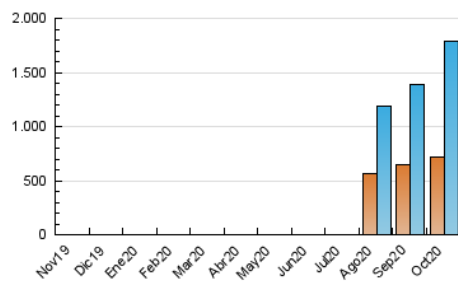

4.3 Por meses

N. únicos / Visitas (x 1000)