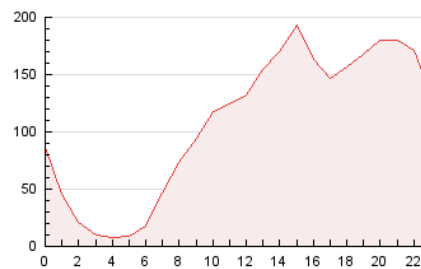

2. Secciones (Nacional)

	PAGINAS	%
HOME	424.728	16.32 %
RESTO	2.177.847	83.68 %

3. Por día del mes (Nacional)

Día	N. únicos	Visitas	Páginas	Día	N. únicos	Visitas	Páginas	Día	N. únicos	Visitas	Páginas
1	36.547	45.936	67.354	11	47.107	57.420	83.836	21	55.368	77.242	124.057
2	45.462	59.060	85.950	12	28.795	34.456	51.698	22	52.296	73.884	114.784
3	55.483	69.824	99.791	13	36.803	47.360	72.178	23	66.498	95.527	152.446
4	33.658	41.607	59.849	14	33.399	41.371	63.588	24	57.054	73.107	108.257
5	45.480	59.031	86.883	15	49.744	61.828	88.838	25	51.102	64.325	89.167
6	38.991	48.347	70.990	16	63.550	74.076	99.208	26	35.652	47.995	67.960
7	37.022	45.164	67.136	17	37.423	45.902	65.560	27	40.701	54.984	79.732
8	36.089	45.062	68.761	18	36.148	45.020	65.824	28	43.612	61.513	87.856
9	36.796	48.065	76.022	19	52.460	69.823	111.387	29	36.217	49.895	71.166
10	47.665	59.387	88.093	20	49.667	66.424	103.912	30	32.044	44.089	66.547
								31	31.822	43.441	63.745

4. Gráficas (Nacional)

4.1 Por día de la semana (promedio)

N. únicos / Visitas (x 100)

Páginas (x 100)

4.2 Por franja horaria (promedio)

Visitas (x 1000)

Páginas (x 1000)

4.3 Por meses