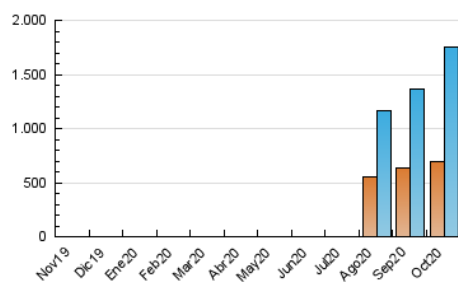

4.3 Por meses

N. únicos / Visitas (x 1000)