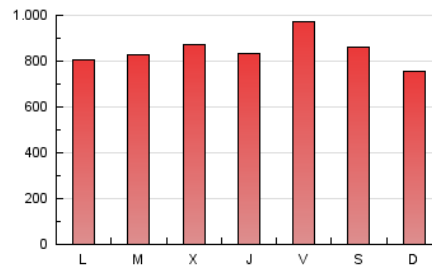

InfoBierzo

1. Cifras totales y promedios (Nacional e Internacional)

MES - AÑO	NAVEGADORES UNICOS	VISITAS	PAGINAS
Octubre - 2020	715.290	1.784.121	2.642.519
PROMEDIO DIARIO	44.519	57.552	85.243
PROMEDIO LUNES-VIERNES	44.307	57.965	86.722
PROMEDIO SABADO-DOMINGO	45.037	56.544	81.627
PAGINAS / VISITAS	1,48		
DURACION MEDIA VISITAS	0:01:38		
DURACION MEDIA PAGINAS	0:03:24		

2. Secciones (Nacional e Internacional)

	PAGINAS	%
HOME	431.043	16.31 %
RESTO	2.211.476	83.69 %

3. Por día del mes (Nacional e Internacional)

Día	N. únicos	Visitas	Páginas	Día	N. únicos	Visitas	Páginas	Día	N. únicos	Visitas	Páginas
1	37.184	46.666	68.129	11	48.308	58.712	85.412	21	56.781	78.776	126.119
2	46.307	60.018	87.035	12	29.531	35.261	52.773	22	53.341	75.126	116.447
3	56.457	70.700	100.748	13	37.576	48.234	73.240	23	67.777	96.834	154.067
4	34.274	42.410	60.784	14	34.369	42.395	64.805	24	57.868	74.160	109.584
5	46.523	60.218	88.302	15	50.611	62.806	89.955	25	51.961	65.372	90.404
6	39.962	49.432	72.209	16	64.670	75.273	100.547	26	36.656	49.078	69.316
7	37.971	46.161	68.273	17	38.083	46.654	66.341	27	41.613	56.132	81.176
8	36.873	46.062	69.889	18	36.828	45.769	66.679	28	44.791	62.943	89.581
9	37.767	49.210	77.536	19	53.504	70.985	112.853	29	37.206	50.934	72.437
10	48.889	60.716	89.745	20	50.800	67.572	105.362	30	32.936	45.108	67.825
								31	32.667	44.404	64.946

4. Gráficas (Nacional e Internacional)

4.1 Por día de la semana (promedio)

N. únicos / Visitas (x 100)

Páginas (x 100)

4.2 Por franja horaria (promedio)

Visitas (x 1000)

Páginas (x 1000)

4.3 Por meses