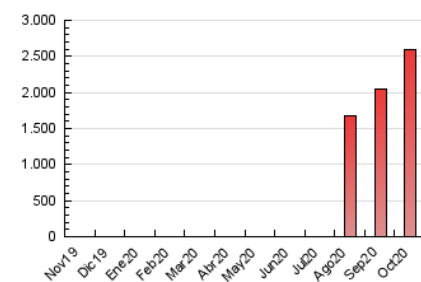

Páginas (x 1000)