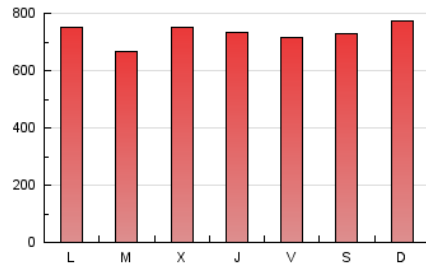

#### 2. Secciones (Nacional)

	PAGINAS	%
<b>HOME</b>	270.283	12.31 %
<b>RESTO</b>	1.925.169	87.69 %

#### 3. Por día del mes (Nacional)

Día	N. únicos	Visitas	Páginas	Día	N. únicos	Visitas	Páginas	Día	N. únicos	Visitas	Páginas
1	31.798	37.011	59.212	11	29.679	35.556	60.329	21	33.077	36.632	54.282
2	31.125	36.384	58.114	12	30.732	37.117	63.816	22	37.720	43.255	71.894
3	42.545	48.259	77.300	13	29.471	35.869	64.198	23	48.837	55.931	99.565
4	44.146	49.245	84.267	14	28.216	34.174	61.825	24	40.738	46.033	82.640
5	43.908	49.854	96.317	15	36.338	45.281	78.349	25	39.782	45.078	79.111
6	48.214	55.562	91.460	16	32.438	40.089	71.596	26	36.434	40.315	71.311
7	37.990	44.940	74.338	17	34.030	42.458	76.782	27	37.926	43.105	74.064
8	41.632	50.070	81.867	18	29.848	35.711	67.256	28	40.516	46.999	76.384
9	27.440	32.622	57.874	19	37.218	42.670	77.418	29	41.915	47.837	84.057
10	22.201	26.236	49.389	20	39.293	44.801	70.000	30	35.822	41.429	80.437

4. Gráficas (Nacional)

4.1 Por día de la semana (promedio)

N. únicos / Visitas (x 100)

Páginas (x 100)

4.2 Por franja horaria (promedio)

Visitas\_ (x 1000)

Páginas (x 1000)

4.3 Por meses