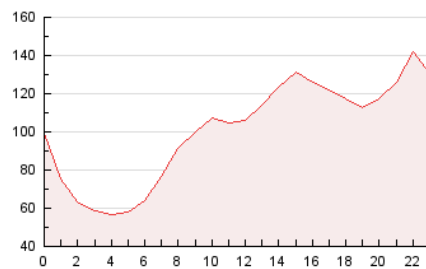

#### 3. Por día del mes (Nacional)

Día	N. únicos	Visitas	Páginas	Día	N. únicos	Visitas	Páginas	Día	N. únicos	Visitas	Páginas
1	31.798	37.011	59.212	11	29.679	35.556	60.329	21	33.077	36.632	54.282
2	31.125	36.384	58.114	12	30.732	37.117	63.816	22	37.720	43.255	71.894
3	42.545	48.259	77.300	13	29.471	35.869	64.198	23	48.837	55.931	99.565
4	44.146	49.245	84.267	14	28.216	34.174	61.825	24	40.738	46.033	82.640
5	43.908	49.854	96.317	15	36.338	45.281	78.349	25	39.782	45.078	79.111
6	48.214	55.562	91.460	16	32.438	40.089	71.596	26	36.434	40.315	71.311
7	37.990	44.940	74.338	17	34.030	42.458	76.782	27	37.926	43.105	74.064
8	41.632	50.070	81.867	18	29.848	35.711	67.256	28	40.516	46.999	76.384
9	27.440	32.622	57.874	19	37.218	42.670	77.418	29	41.915	47.837	84.057
10	22.201	26.236	49.389	20	39.293	44.801	70.000	30	35.822	41.429	80.437

4. Gráficas (Nacional)

4.1 Por día de la semana (promedio)

N. únicos / Visitas (x 100)

Páginas (x 100)

4.2 Por franja horaria (promedio)

Visitas\_ (x 1000)

Páginas (x 1000)

4.3 Por meses