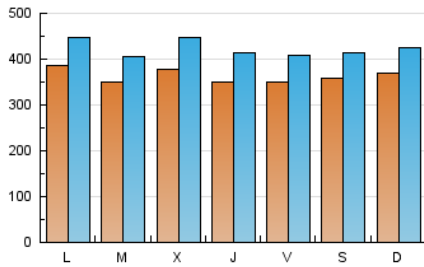

4. Gráficas (Nacional)

4.1 Por día de la semana (promedio)

N. únicos / Visitas (x 100)