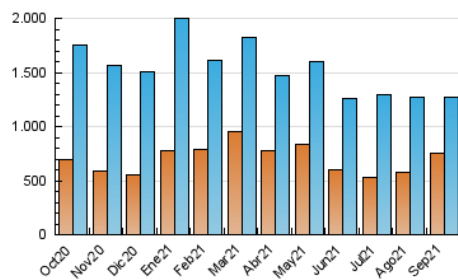

#### 3. Por día del mes (Nacional)

Día	N. únicos	Visitas	Páginas	Día	N. únicos	Visitas	Páginas	Día	N. únicos	Visitas	Páginas
1	31.798	37.011	59.212	11	29.679	35.556	60.329	21	33.077	36.632	54.282
2	31.125	36.384	58.114	12	30.732	37.117	63.816	22	37.720	43.255	71.894
3	42.545	48.259	77.300	13	29.471	35.869	64.198	23	48.837	55.931	99.565
4	44.146	49.245	84.267	14	28.216	34.174	61.825	24	40.738	46.033	82.640
5	43.908	49.854	96.317	15	36.338	45.281	78.349	25	39.782	45.078	79.111
6	48.214	55.562	91.460	16	32.438	40.089	71.596	26	36.434	40.315	71.311
7	37.990	44.940	74.338	17	34.030	42.458	76.782	27	37.926	43.105	74.064
8	41.632	50.070	81.867	18	29.848	35.711	67.256	28	40.516	46.999	76.384
9	27.440	32.622	57.874	19	37.218	42.670	77.418	29	41.915	47.837	84.057
10	22.201	26.236	49.389	20	39.293	44.801	70.000	30	35.822	41.429	80.437

4. Gráficas (Nacional)

4.1 Por día de la semana (promedio)

N. únicos / Visitas (x 100)

Páginas (x 100)

4.2 Por franja horaria (promedio)

Visitas\_ (x 1000)

Páginas (x 1000)

4.3 Por meses

N. únicos / Visitas (x 1000)

Páginas (x 1000)