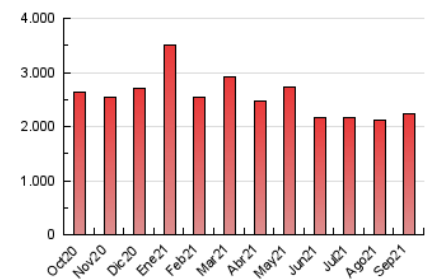

### 3. Por día del mes (Nacional e Internacional)

Día	N. únicos	Visitas	Páginas	Día	N. únicos	Visitas	Páginas	Día	N. únicos	Visitas	Páginas
1	32.579	37.907	60.391	11	30.385	36.415	61.351	21	34.072	37.645	55.521
2	31.899	37.172	59.175	12	31.503	38.033	65.000	22	38.649	44.301	73.132
3	43.447	49.158	78.416	13	30.617	37.053	65.664	23	49.745	57.024	100.943
4	44.933	50.103	85.459	14	29.240	35.288	63.099	24	41.709	47.020	83.875
5	44.716	50.708	97.598	15	37.391	46.363	79.707	25	40.651	45.972	80.241
6	49.260	56.627	92.886	16	33.738	41.434	73.255	26	37.139	41.137	72.326
7	39.039	46.019	75.698	17	35.173	43.603	78.208	27	38.824	44.120	75.246
8	42.412	50.954	82.964	18	30.663	36.637	68.383	28	41.788	48.261	78.158
9	28.227	33.494	58.907	19	38.041	43.560	78.537	29	43.004	48.981	85.477
10	22.939	27.068	50.398	20	40.221	45.878	71.302	30	36.724	42.463	82.029

4. Gráficas (Nacional e Internacional)

4.1 Por día de la semana (promedio)

N. únicos / Visitas (x 100)

Páginas (x 100)

4.2 Por franja horaria (promedio)

Visitas\_ (x 1000)

Páginas (x 1000)

4.3 Por meses

N. únicos / Visitas (x 1000)

Páginas (x 1000)