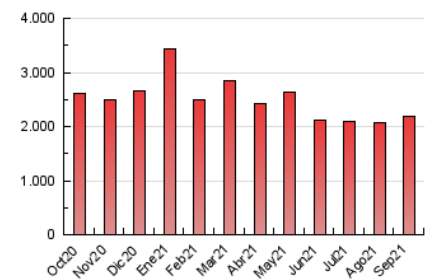

#### 3. Por día del mes (Nacional)

Día	N. únicos	Visitas	Páginas	Día	N. únicos	Visitas	Páginas	Día	N. únicos	Visitas	Páginas
1	31.798	37.011	59.212	11	29.679	35.556	60.329	21	33.077	36.632	54.282
2	31.125	36.384	58.114	12	30.732	37.117	63.816	22	37.720	43.255	71.894
3	42.545	48.259	77.300	13	29.471	35.869	64.198	23	48.837	55.931	99.565
4	44.146	49.245	84.267	14	28.216	34.174	61.825	24	40.738	46.033	82.640
5	43.908	49.854	96.317	15	36.338	45.281	78.349	25	39.782	45.078	79.111
6	48.214	55.562	91.460	16	32.438	40.089	71.596	26	36.434	40.315	71.311
7	37.990	44.940	74.338	17	34.030	42.458	76.782	27	37.926	43.105	74.064
8	41.632	50.070	81.867	18	29.848	35.711	67.256	28	40.516	46.999	76.384
9	27.440	32.622	57.874	19	37.218	42.670	77.418	29	41.915	47.837	84.057
10	22.201	26.236	49.389	20	39.293	44.801	70.000	30	35.822	41.429	80.437

4. Gráficas (Nacional)

4.1 Por día de la semana (promedio)

N. únicos / Visitas (x 100)

Páginas (x 100)

4.2 Por franja horaria (promedio)

Visitas\_ (x 1000)

Páginas (x 1000)

4.3 Por meses

N. únicos / Visitas (x 1000)

Páginas (x 1000)