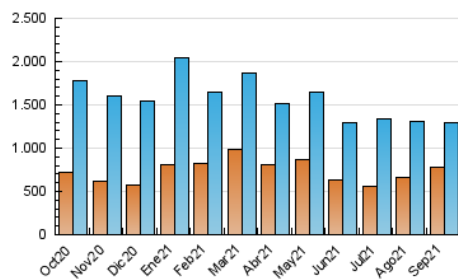

### 3. Por día del mes (Nacional e Internacional)

Día	N. únicos	Visitas	Páginas	Día	N. únicos	Visitas	Páginas	Día	N. únicos	Visitas	Páginas
1	32.579	37.907	60.391	11	30.385	36.415	61.351	21	34.072	37.645	55.521
2	31.899	37.172	59.175	12	31.503	38.033	65.000	22	38.649	44.301	73.132
3	43.447	49.158	78.416	13	30.617	37.053	65.664	23	49.745	57.024	100.943
4	44.933	50.103	85.459	14	29.240	35.288	63.099	24	41.709	47.020	83.875
5	44.716	50.708	97.598	15	37.391	46.363	79.707	25	40.651	45.972	80.241
6	49.260	56.627	92.886	16	33.738	41.434	73.255	26	37.139	41.137	72.326
7	39.039	46.019	75.698	17	35.173	43.603	78.208	27	38.824	44.120	75.246
8	42.412	50.954	82.964	18	30.663	36.637	68.383	28	41.788	48.261	78.158
9	28.227	33.494	58.907	19	38.041	43.560	78.537	29	43.004	48.981	85.477
10	22.939	27.068	50.398	20	40.221	45.878	71.302	30	36.724	42.463	82.029

4. Gráficas (Nacional e Internacional)

4.1 Por día de la semana (promedio)

N. únicos / Visitas (x 100)

Páginas (x 100)

4.2 Por franja horaria (promedio)

Visitas\_ (x 1000)

Páginas (x 1000)

4.3 Por meses

N. únicos / Visitas (x 1000)

Páginas (x 1000)