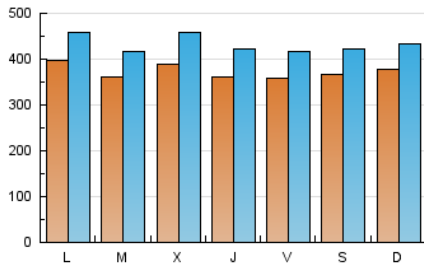

4. Gráficas (Nacional e Internacional)

4.1 Por día de la semana (promedio)

N. únicos / Visitas (x 100)