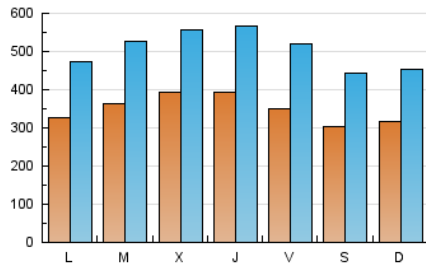

4. Gráficas (Nacional)

4.1 Por día de la semana (promedio)

N. únicos / Visitas (x 100)