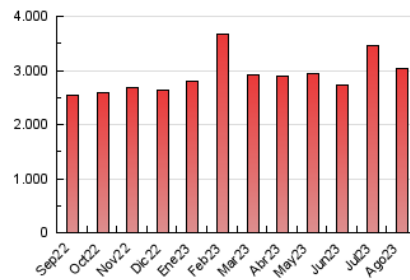

### 3. Por día del mes (Nacional e Internacional)

Día	N. únicos	Visitas	Páginas	Día	N. únicos	Visitas	Páginas	Día	N. únicos	Visitas	Páginas
1	38.299	53.958	95.196	11	28.780	43.068	81.471	21	33.619	46.139	87.109
2	37.810	53.237	94.209	12	28.748	42.671	83.138	22	47.222	67.364	128.941
3	36.671	54.562	96.823	13	30.013	44.700	89.583	23	56.248	72.486	135.586
4	31.615	49.163	88.464	14	27.332	41.817	78.921	24	57.872	73.581	127.282
5	27.054	42.071	82.192	15	27.044	43.237	83.459	25	53.885	73.944	142.168
6	32.557	47.991	99.966	16	26.021	42.869	84.691	26	38.866	52.592	103.877
7	35.349	51.397	98.043	17	27.770	45.188	83.108	27	39.649	53.775	106.045
8	34.795	51.517	96.070	18	28.566	44.281	75.435	28	37.238	52.929	104.479
9	36.481	52.993	99.732	19	28.767	43.017	80.156	29	37.202	51.442	101.071
10	32.968	48.228	91.409	20	26.655	37.378	73.110	30	43.090	60.493	120.718
								31	45.741	65.484	131.191

##### 4.1 Por día de la semana (promedio)

N. únicos / Visitas (x 100)

Páginas (x 100)

##### 4.2 Por franja horaria (promedio)

Visitas\_ (x 1000)

Páginas (x 1000)

##### 4.3 Por meses

N. únicos / Visitas (x 1000)

Páginas (x 1000)