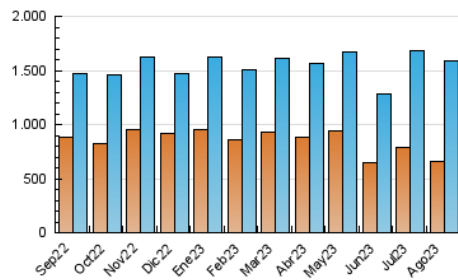

4.2 Por franja horaria (promedio)

Visitas_ (x 1000)

Páginas (x 1000)

4.3 Por meses

N. únicos / Visitas (x 1000)