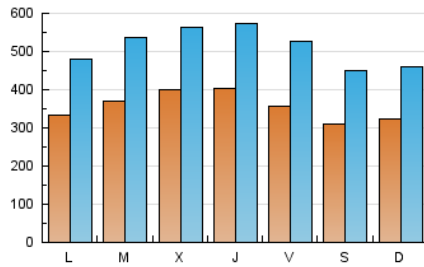

4. Gráficas (Nacional e Internacional)

4.1 Por día de la semana (promedio)

N. únicos / Visitas (x 100)