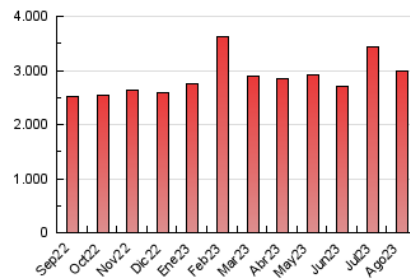

#### 3. Por día del mes (Nacional)

Día	N. únicos	Visitas	Páginas	Día	N. únicos	Visitas	Páginas	Día	N. únicos	Visitas	Páginas
<b>1</b>	37.752	53.427	94.245	<b>11</b>	28.268	42.526	80.260	<b>21</b>	32.946	45.389	85.557
<b>2</b>	37.264	52.658	93.338	<b>12</b>	28.270	42.093	82.207	<b>22</b>	46.511	66.239	127.402
<b>3</b>	36.082	54.108	95.910	<b>13</b>	29.407	44.033	83.008	<b>23</b>	55.545	71.941	134.078
<b>4</b>	31.035	48.255	87.486	<b>14</b>	26.770	41.141	78.001	<b>24</b>	56.881	72.558	125.610
<b>5</b>	26.632	41.535	81.504	<b>15</b>	26.485	42.678	82.621	<b>25</b>	52.825	73.037	140.293
<b>6</b>	32.023	47.569	98.882	<b>16</b>	25.461	42.171	83.695	<b>26</b>	37.717	51.568	102.061
<b>7</b>	34.715	50.734	96.860	<b>17</b>	27.199	44.732	82.139	<b>27</b>	38.531	52.841	104.292
<b>8</b>	34.252	50.874	95.082	<b>18</b>	27.920	43.663	74.409	<b>28</b>	36.192	52.185	102.548
<b>9</b>	35.961	52.612	98.615	<b>19</b>	28.264	42.613	79.114	<b>29</b>	36.418	50.893	99.525
<b>10</b>	32.402	47.657	90.536	<b>20</b>	26.114	36.587	72.333	<b>30</b>	42.218	59.784	118.973
								<b>31</b>	44.735	64.349	129.360

### 4.1 Por día de la semana (promedio)

N. únicos / Visitas (x 100)

Páginas (x 100)

### 4.2 Por franja horaria (promedio)

Visitas\_ (x 1000)

Páginas (x 1000)

### 4.3 Por meses

N. únicos / Visitas (x 1000)

Páginas (x 1000)