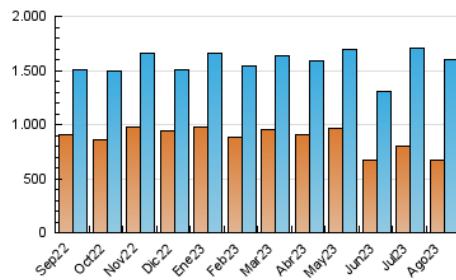

4.2 Por franja horaria (promedio)

Visitas_ (x 1000)

Páginas (x 1000)

4.3 Por meses

N. únicos / Visitas (x 1000)