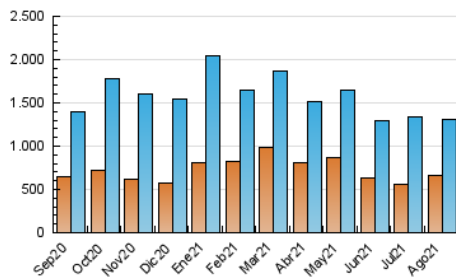

### 3. Por día del mes (Nacional e Internacional)

Día	N. únicos	Visitas	Páginas	Día	N. únicos	Visitas	Páginas	Día	N. únicos	Visitas	Páginas
1	26.702	32.250	53.595	11	39.077	48.504	76.956	21	35.086	42.398	71.677
2	25.426	32.097	50.977	12	35.557	44.995	68.571	22	39.802	51.019	86.206
3	27.026	34.391	54.846	13	33.852	41.409	67.708	23	51.787	64.590	109.120
4	28.163	35.524	55.558	14	23.082	26.690	40.456	24	52.628	63.336	101.918
5	30.416	38.366	58.734	15	19.530	24.833	37.542	25	45.039	53.303	84.524
6	27.092	33.411	54.049	16	17.830	22.158	33.194	26	42.847	52.137	82.962
7	25.462	29.447	48.394	17	27.553	31.870	47.964	27	42.831	49.581	77.352
8	19.525	25.099	39.621	18	32.472	38.510	62.632	28	32.956	40.816	67.841
9	23.431	28.907	45.241	19	65.085	88.253	158.073	29	36.693	43.739	72.938
10	28.972	33.499	51.622	20	49.549	61.796	105.537	30	36.398	41.851	67.929
								31	40.877	49.353	77.747

##### 4.1 Por día de la semana (promedio)

N. únicos / Visitas (x 100)

Páginas (x 100)

##### 4.2 Por franja horaria (promedio)

Visitas (x 1000)

Páginas (x 1000)

##### 4.3 Por meses

N. únicos / Visitas (x 1000)

Páginas (x 1000)