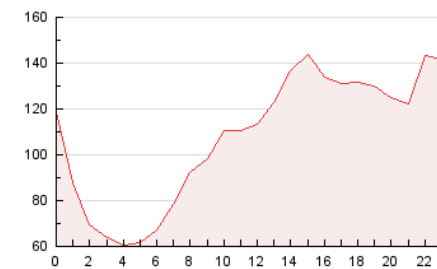

#### 3. Por día del mes (Nacional)

Día	N. únicos	Visitas	Páginas	Día	N. únicos	Visitas	Páginas	Día	N. únicos	Visitas	Páginas
1	25.797	31.266	52.199	11	37.951	47.189	74.938	21	34.130	41.421	70.287
2	24.203	30.867	49.332	12	34.383	43.647	66.681	22	38.863	50.033	84.886
3	26.064	33.322	53.360	13	32.749	40.084	65.798	23	50.790	63.535	107.740
4	27.218	34.456	53.984	14	22.070	25.675	38.991	24	51.582	62.288	100.571
5	29.252	37.218	57.192	15	18.546	23.866	36.182	25	44.011	52.352	83.328
6	26.161	32.371	52.626	16	17.025	21.212	31.844	26	42.102	51.300	81.906
7	24.539	28.509	47.067	17	26.563	30.808	46.429	27	42.078	48.852	76.390
8	18.768	24.278	38.431	18	31.727	37.583	61.292	28	32.382	40.149	66.917
9	22.611	27.976	43.926	19	63.503	86.598	155.448	29	36.068	43.072	71.934
10	27.959	32.496	50.239	20	48.263	60.486	103.610	30	35.568	40.986	66.837
								31	39.907	48.299	76.396

##### 4.1 Por día de la semana (promedio)

N. únicos / Visitas (x 100)

Páginas (x 100)

##### 4.2 Por franja horaria (promedio)

Visitas (x 1000)

Páginas (x 1000)

##### 4.3 Por meses

N. únicos / Visitas (x 1000)

Páginas (x 1000)