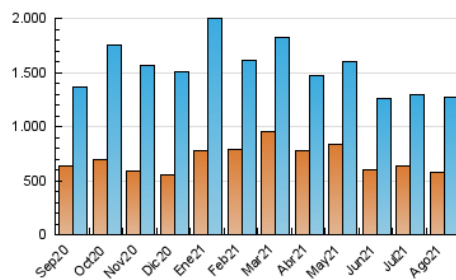

#### 3. Por día del mes (Nacional)

Día	N. únicos	Visitas	Páginas	Día	N. únicos	Visitas	Páginas	Día	N. únicos	Visitas	Páginas
1	25.797	31.266	52.199	11	37.951	47.189	74.938	21	34.130	41.421	70.287
2	24.203	30.867	49.332	12	34.383	43.647	66.681	22	38.863	50.033	84.886
3	26.064	33.322	53.360	13	32.749	40.084	65.798	23	50.790	63.535	107.740
4	27.218	34.456	53.984	14	22.070	25.675	38.991	24	51.582	62.288	100.571
5	29.252	37.218	57.192	15	18.546	23.866	36.182	25	44.011	52.352	83.328
6	26.161	32.371	52.626	16	17.025	21.212	31.844	26	42.102	51.300	81.906
7	24.539	28.509	47.067	17	26.563	30.808	46.429	27	42.078	48.852	76.390
8	18.768	24.278	38.431	18	31.727	37.583	61.292	28	32.382	40.149	66.917
9	22.611	27.976	43.926	19	63.503	86.598	155.448	29	36.068	43.072	71.934
10	27.959	32.496	50.239	20	48.263	60.486	103.610	30	35.568	40.986	66.837
								31	39.907	48.299	76.396

##### 4.1 Por día de la semana (promedio)

N. únicos / Visitas (x 100)

Páginas (x 100)

##### 4.2 Por franja horaria (promedio)

Visitas (x 1000)

Páginas (x 1000)

##### 4.3 Por meses

N. únicos / Visitas (x 1000)

Páginas (x 1000)