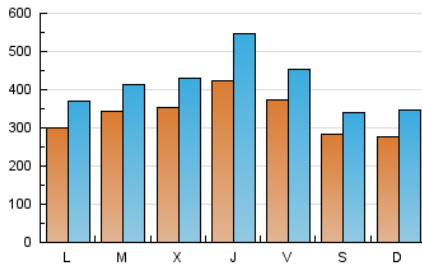

4. Gráficas (Nacional)

4.1 Por día de la semana (promedio)

N. únicos / Visitas (x 100)