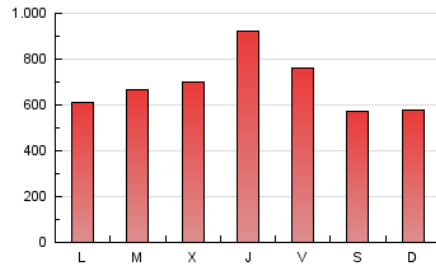

### 2. Secciones (Nacional e Internacional)

	PAGINAS	%
<b>HOME</b>	269.149	12.75 %
<b>RESTO</b>	1.842.335	87.25 %

### 3. Por día del mes (Nacional e Internacional)

Día	N. únicos	Visitas	Páginas	Día	N. únicos	Visitas	Páginas	Día	N. únicos	Visitas	Páginas
1	26.702	32.250	53.595	11	39.077	48.504	76.956	21	35.086	42.398	71.677
2	25.426	32.097	50.977	12	35.557	44.995	68.571	22	39.802	51.019	86.206
3	27.026	34.391	54.846	13	33.852	41.409	67.708	23	51.787	64.590	109.120
4	28.163	35.524	55.558	14	23.082	26.690	40.456	24	52.628	63.336	101.918
5	30.416	38.366	58.734	15	19.530	24.833	37.542	25	45.039	53.303	84.524
6	27.092	33.411	54.049	16	17.830	22.158	33.194	26	42.847	52.137	82.962
7	25.462	29.447	48.394	17	27.553	31.870	47.964	27	42.831	49.581	77.352
8	19.525	25.099	39.621	18	32.472	38.510	62.632	28	32.956	40.816	67.841
9	23.431	28.907	45.241	19	65.085	88.253	158.073	29	36.693	43.739	72.938
10	28.972	33.499	51.622	20	49.549	61.796	105.537	30	36.398	41.851	67.929
								31	40.877	49.353	77.747

#### 4. Gráficas (Nacional e Internacional)

##### 4.1 Por día de la semana (promedio)

N. únicos / Visitas (x 100)

Páginas (x 100)