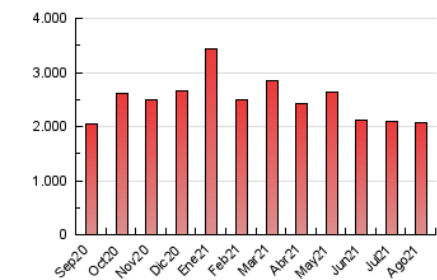

#### 3. Por día del mes (Nacional)

Día	N. únicos	Visitas	Páginas	Día	N. únicos	Visitas	Páginas	Día	N. únicos	Visitas	Páginas
1	25.797	31.266	52.199	11	37.951	47.189	74.938	21	34.130	41.421	70.287
2	24.203	30.867	49.332	12	34.383	43.647	66.681	22	38.863	50.033	84.886
3	26.064	33.322	53.360	13	32.749	40.084	65.798	23	50.790	63.535	107.740
4	27.218	34.456	53.984	14	22.070	25.675	38.991	24	51.582	62.288	100.571
5	29.252	37.218	57.192	15	18.546	23.866	36.182	25	44.011	52.352	83.328
6	26.161	32.371	52.626	16	17.025	21.212	31.844	26	42.102	51.300	81.906
7	24.539	28.509	47.067	17	26.563	30.808	46.429	27	42.078	48.852	76.390
8	18.768	24.278	38.431	18	31.727	37.583	61.292	28	32.382	40.149	66.917
9	22.611	27.976	43.926	19	63.503	86.598	155.448	29	36.068	43.072	71.934
10	27.959	32.496	50.239	20	48.263	60.486	103.610	30	35.568	40.986	66.837
								31	39.907	48.299	76.396

##### 4.1 Por día de la semana (promedio)

N. únicos / Visitas (x 100)

Páginas (x 100)

##### 4.2 Por franja horaria (promedio)

Visitas (x 1000)

Páginas (x 1000)

##### 4.3 Por meses

N. únicos / Visitas (x 1000)

Páginas (x 1000)