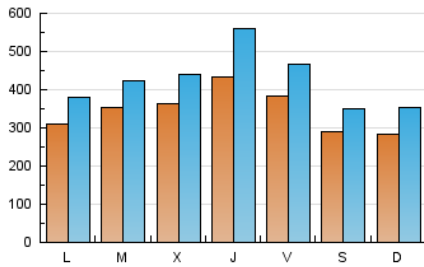

4. Gráficas (Nacional e Internacional)

4.1 Por día de la semana (promedio)

N. únicos / Visitas (x 100)