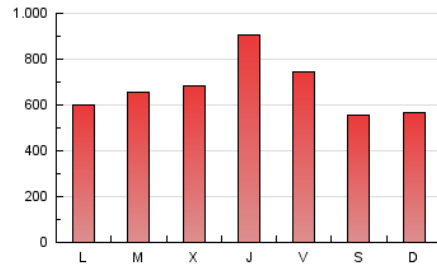

Páginas (x 100)