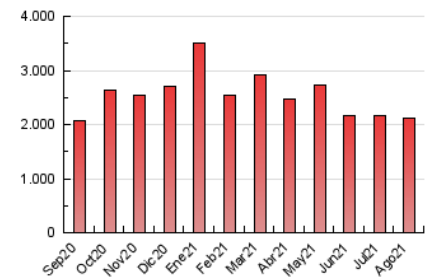

### 3. Por día del mes (Nacional e Internacional)

Día	N. únicos	Visitas	Páginas	Día	N. únicos	Visitas	Páginas	Día	N. únicos	Visitas	Páginas
1	26.702	32.250	53.595	11	39.077	48.504	76.956	21	35.086	42.398	71.677
2	25.426	32.097	50.977	12	35.557	44.995	68.571	22	39.802	51.019	86.206
3	27.026	34.391	54.846	13	33.852	41.409	67.708	23	51.787	64.590	109.120
4	28.163	35.524	55.558	14	23.082	26.690	40.456	24	52.628	63.336	101.918
5	30.416	38.366	58.734	15	19.530	24.833	37.542	25	45.039	53.303	84.524
6	27.092	33.411	54.049	16	17.830	22.158	33.194	26	42.847	52.137	82.962
7	25.462	29.447	48.394	17	27.553	31.870	47.964	27	42.831	49.581	77.352
8	19.525	25.099	39.621	18	32.472	38.510	62.632	28	32.956	40.816	67.841
9	23.431	28.907	45.241	19	65.085	88.253	158.073	29	36.693	43.739	72.938
10	28.972	33.499	51.622	20	49.549	61.796	105.537	30	36.398	41.851	67.929
								31	40.877	49.353	77.747

##### 4.1 Por día de la semana (promedio)

N. únicos / Visitas (x 100)

Páginas (x 100)

##### 4.2 Por franja horaria (promedio)

Visitas (x 1000)

Páginas (x 1000)

##### 4.3 Por meses

N. únicos / Visitas (x 1000)

Páginas (x 1000)