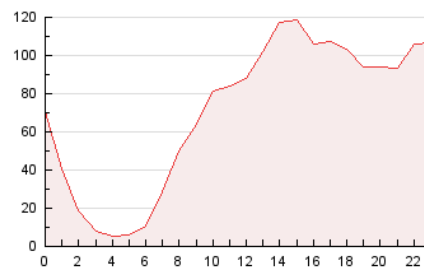

2. Secciones (Nacional e Internacional)

	PAGINAS	%
HOME	307.364	18.03 %
RESTO	1.397.187	81.97 %

3. Por día del mes (Nacional e Internacional)

Día	N. únicos	Visitas	Páginas	Día	N. únicos	Visitas	Páginas	Día	N. únicos	Visitas	Páginas
1	25.450	31.345	42.245	11	30.479	40.961	59.203	21	32.133	39.065	56.369
2	23.132	29.251	41.166	12	27.171	34.342	49.091	22	34.077	39.253	51.469
3	36.252	45.935	64.638	13	24.463	31.026	44.631	23	29.021	33.744	43.428
4	33.535	41.435	58.300	14	22.027	28.534	41.468	24	27.724	32.488	44.080
5	31.731	40.516	57.850	15	22.129	27.977	39.376	25	42.997	50.681	68.305
6	31.306	40.110	59.751	16	26.922	33.373	47.814	26	42.575	54.267	79.499
7	24.951	32.111	49.741	17	27.523	34.675	51.287	27	45.022	56.634	83.472
8	22.957	31.160	47.907	18	23.760	30.247	43.992	28	30.270	37.981	55.625
9	24.278	32.625	48.956	19	26.958	33.003	47.725	29	34.994	42.917	61.327
10	27.473	37.060	55.985	20	29.468	36.371	51.746	30	39.509	50.749	75.965
								31	43.435	55.391	82.140

4. Gráficas (Nacional e Internacional)

4.1 Por día de la semana (promedio)

N. únicos / Visitas (x 100)

Páginas (x 100)

4.2 Por franja horaria (promedio)

Visitas (x 1000)

Páginas (x 1000)

4.3 Por meses