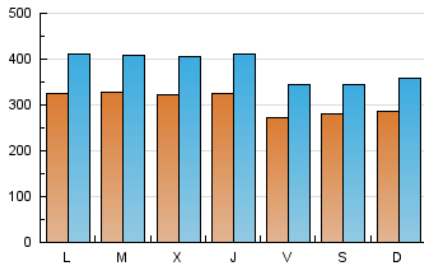

InfoBierzo

1. Cifras totales y promedios (Nacional e Internacional)

MES - AÑO	NAVEGADORES UNICOS	VISITAS	PAGINAS
Agosto - 2020	566.778	1.185.227	1.704.551
PROMEDIO DIARIO	30.443	38.233	54.986
PROMEDIO LUNES-VIERNES	31.488	39.659	57.376
PROMEDIO SABADO-DOMINGO	28.247	35.239	49.965
PAGINAS / VISITAS	1,44		
DURACION MEDIA VISITAS	0:01:18		
DURACION MEDIA PAGINAS	0:02:58		

2. Secciones (Nacional e Internacional)

	PAGINAS	%
HOME	307.364	18.03 %
RESTO	1.397.187	81.97 %

3. Por día del mes (Nacional e Internacional)

Día	N. únicos	Visitas	Páginas	Día	N. únicos	Visitas	Páginas	Día	N. únicos	Visitas	Páginas
1	25.450	31.345	42.245	11	30.479	40.961	59.203	21	32.133	39.065	56.369
2	23.132	29.251	41.166	12	27.171	34.342	49.091	22	34.077	39.253	51.469
3	36.252	45.935	64.638	13	24.463	31.026	44.631	23	29.021	33.744	43.428
4	33.535	41.435	58.300	14	22.027	28.534	41.468	24	27.724	32.488	44.080
5	31.731	40.516	57.850	15	22.129	27.977	39.376	25	42.997	50.681	68.305
6	31.306	40.110	59.751	16	26.922	33.373	47.814	26	42.575	54.267	79.499
7	24.951	32.111	49.741	17	27.523	34.675	51.287	27	45.022	56.634	83.472
8	22.957	31.160	47.907	18	23.760	30.247	43.992	28	30.270	37.981	55.625
9	24.278	32.625	48.956	19	26.958	33.003	47.725	29	34.994	42.917	61.327
10	27.473	37.060	55.985	20	29.468	36.371	51.746	30	39.509	50.749	75.965
								31	43.435	55.391	82.140

4. Gráficas (Nacional e Internacional)

4.1 Por día de la semana (promedio)

N. únicos / Visitas (x 100)

Páginas (x 100)

4.2 Por franja horaria (promedio)

Visitas (x 1000)

Páginas (x 1000)

4.3 Por meses