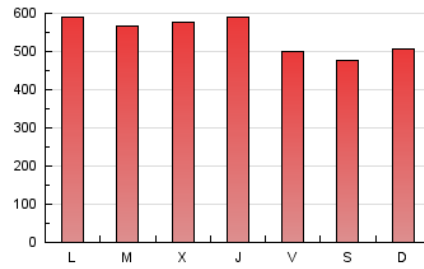

InfoBierzo

1. Cifras totales y promedios (Nacional)

MES - AÑO	NAVEGADORES UNICOS	VISITAS	PAGINAS
Agosto - 2020	549.270	1.160.138	1.677.036
PROMEDIO DIARIO	29.664	37.424	54.098
PROMEDIO LUNES-VIERNES	30.701	38.846	56.485
PROMEDIO SABADO-DOMINGO	27.487	34.437	49.085
PAGINAS / VISITAS	1,45		
DURACION MEDIA VISITAS	0:01:18		
DURACION MEDIA PAGINAS	0:02:55		

2. Secciones (Nacional)

	PAGINAS	%
HOME	302.411	18.03 %
RESTO	1.374.625	81.97 %

3. Por día del mes (Nacional)

Día	N. únicos	Visitas	Páginas	Día	N. únicos	Visitas	Páginas	Día	N. únicos	Visitas	Páginas
1	24.831	30.787	41.721	11	29.611	40.075	58.244	21	31.406	38.250	55.387
2	22.565	28.658	40.637	12	26.384	33.575	48.313	22	33.451	38.586	50.737
3	35.632	45.294	64.024	13	23.545	30.197	43.756	23	28.400	33.108	42.711
4	32.779	40.674	57.466	14	21.239	27.779	40.739	24	27.068	31.899	43.424
5	31.069	39.764	57.095	15	21.452	27.298	38.665	25	41.975	49.720	67.179
6	30.644	39.412	58.900	16	26.255	32.703	47.141	26	41.571	53.124	78.210
7	24.269	31.492	49.144	17	26.878	34.056	50.725	27	43.826	55.235	81.836
8	22.336	30.504	47.215	18	23.168	29.632	43.355	28	29.184	36.852	54.400
9	23.635	31.910	48.191	19	26.304	32.344	46.964	29	33.601	41.440	59.584
10	26.770	36.284	55.114	20	28.776	35.656	50.954	30	38.340	49.378	74.243
								31	42.627	54.452	80.962

4. Gráficas (Nacional)

4.1 Por día de la semana (promedio)

N. únicos / Visitas (x 100)

Páginas (x 100)

4.2 Por franja horaria (promedio)

Visitas (x 1000)

Páginas (x 1000)

4.3 Por meses