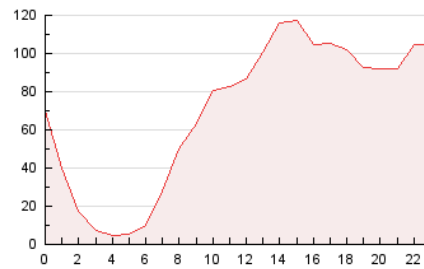

2. Secciones (Nacional)

	PAGINAS	%
HOME	302.411	18.03 %
RESTO	1.374.625	81.97 %

3. Por día del mes (Nacional)

Día	N. únicos	Visitas	Páginas	Día	N. únicos	Visitas	Páginas	Día	N. únicos	Visitas	Páginas
1	24.831	30.787	41.721	11	29.611	40.075	58.244	21	31.406	38.250	55.387
2	22.565	28.658	40.637	12	26.384	33.575	48.313	22	33.451	38.586	50.737
3	35.632	45.294	64.024	13	23.545	30.197	43.756	23	28.400	33.108	42.711
4	32.779	40.674	57.466	14	21.239	27.779	40.739	24	27.068	31.899	43.424
5	31.069	39.764	57.095	15	21.452	27.298	38.665	25	41.975	49.720	67.179
6	30.644	39.412	58.900	16	26.255	32.703	47.141	26	41.571	53.124	78.210
7	24.269	31.492	49.144	17	26.878	34.056	50.725	27	43.826	55.235	81.836
8	22.336	30.504	47.215	18	23.168	29.632	43.355	28	29.184	36.852	54.400
9	23.635	31.910	48.191	19	26.304	32.344	46.964	29	33.601	41.440	59.584
10	26.770	36.284	55.114	20	28.776	35.656	50.954	30	38.340	49.378	74.243
								31	42.627	54.452	80.962

4. Gráficas (Nacional)

4.1 Por día de la semana (promedio)

N. únicos / Visitas (x 100)

Páginas (x 100)

4.2 Por franja horaria (promedio)

Visitas (x 1000)

Páginas (x 1000)

4.3 Por meses