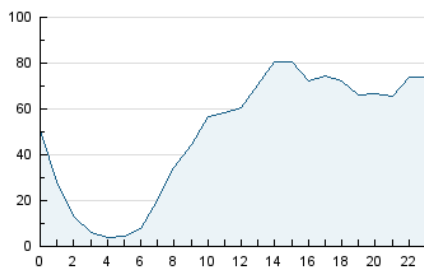

2. Secciones (Nacional e Internacional)

	PAGINAS	%
HOME	307.364	18.03 %
RESTO	1.397.187	81.97 %

3. Por día del mes (Nacional e Internacional)

Día	N. únicos	Visitas	Páginas	Día	N. únicos	Visitas	Páginas	Día	N. únicos	Visitas	Páginas
1	25.450	31.345	42.245	11	30.479	40.961	59.203	21	32.133	39.065	56.369
2	23.132	29.251	41.166	12	27.171	34.342	49.091	22	34.077	39.253	51.469
3	36.252	45.935	64.638	13	24.463	31.026	44.631	23	29.021	33.744	43.428
4	33.535	41.435	58.300	14	22.027	28.534	41.468	24	27.724	32.488	44.080
5	31.731	40.516	57.850	15	22.129	27.977	39.376	25	42.997	50.681	68.305
6	31.306	40.110	59.751	16	26.922	33.373	47.814	26	42.575	54.267	79.499
7	24.951	32.111	49.741	17	27.523	34.675	51.287	27	45.022	56.634	83.472
8	22.957	31.160	47.907	18	23.760	30.247	43.992	28	30.270	37.981	55.625
9	24.278	32.625	48.956	19	26.958	33.003	47.725	29	34.994	42.917	61.327
10	27.473	37.060	55.985	20	29.468	36.371	51.746	30	39.509	50.749	75.965
								31	43.435	55.391	82.140

4. Gráficas (Nacional e Internacional)

4.1 Por día de la semana (promedio)

N. únicos / Visitas (x 100)

Páginas (x 100)

4.2 Por franja horaria (promedio)

Visitas (x 1000)

Páginas (x 1000)

4.3 Por meses