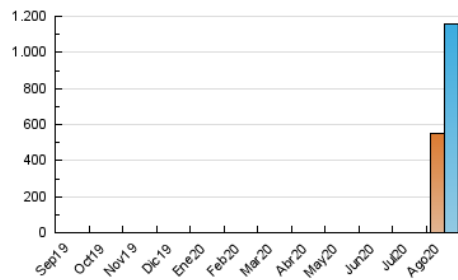

4.3 Por meses

N. únicos / Visitas (x 1000)