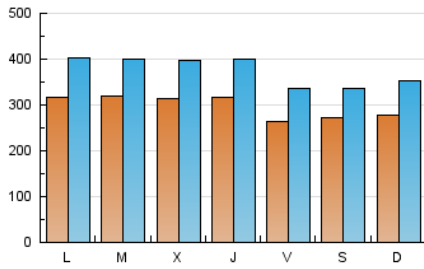

InfoBierzo

1. Cifras totales y promedios (Nacional)

MES - AÑO	NAVEGADORES UNICOS	VISITAS	PAGINAS
Agosto - 2020	549.270	1.160.138	1.677.036
PROMEDIO DIARIO	29.664	37.424	54.098
PROMEDIO LUNES-VIERNES	30.701	38.846	56.485
PROMEDIO SABADO-DOMINGO	27.487	34.437	49.085
PAGINAS / VISITAS	1,45		
DURACION MEDIA VISITAS	0:01:18		
DURACION MEDIA PAGINAS	0:02:55		

2. Secciones (Nacional)

	PAGINAS	%
HOME	302.411	18.03 %
RESTO	1.374.625	81.97 %

3. Por día del mes (Nacional)

Día	N. únicos	Visitas	Páginas	Día	N. únicos	Visitas	Páginas	Día	N. únicos	Visitas	Páginas
1	24.831	30.787	41.721	11	29.611	40.075	58.244	21	31.406	38.250	55.387
2	22.565	28.658	40.637	12	26.384	33.575	48.313	22	33.451	38.586	50.737
3	35.632	45.294	64.024	13	23.545	30.197	43.756	23	28.400	33.108	42.711
4	32.779	40.674	57.466	14	21.239	27.779	40.739	24	27.068	31.899	43.424
5	31.069	39.764	57.095	15	21.452	27.298	38.665	25	41.975	49.720	67.179
6	30.644	39.412	58.900	16	26.255	32.703	47.141	26	41.571	53.124	78.210
7	24.269	31.492	49.144	17	26.878	34.056	50.725	27	43.826	55.235	81.836
8	22.336	30.504	47.215	18	23.168	29.632	43.355	28	29.184	36.852	54.400
9	23.635	31.910	48.191	19	26.304	32.344	46.964	29	33.601	41.440	59.584
10	26.770	36.284	55.114	20	28.776	35.656	50.954	30	38.340	49.378	74.243
								31	42.627	54.452	80.962

4. Gráficas (Nacional)

4.1 Por día de la semana (promedio)

N. únicos / Visitas (x 100)

Páginas (x 100)

4.2 Por franja horaria (promedio)

Visitas (x 1000)

Páginas (x 1000)

4.3 Por meses