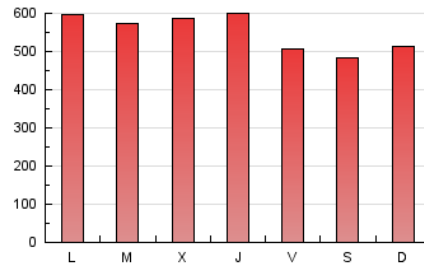

InfoBierzo

1. Cifras totales y promedios (Nacional e Internacional)

MES - AÑO	NAVEGADORES UNICOS	VISITAS	PAGINAS
Agosto - 2020	566.778	1.185.227	1.704.551
PROMEDIO DIARIO	30.443	38.233	54.986
PROMEDIO LUNES-VIERNES	31.488	39.659	57.376
PROMEDIO SABADO-DOMINGO	28.247	35.239	49.965
PAGINAS / VISITAS	1,44		
DURACION MEDIA VISITAS	0:01:18		
DURACION MEDIA PAGINAS	0:02:58		

2. Secciones (Nacional e Internacional)

	PAGINAS	%
HOME	307.364	18.03 %
RESTO	1.397.187	81.97 %

3. Por día del mes (Nacional e Internacional)

Día	N. únicos	Visitas	Páginas	Día	N. únicos	Visitas	Páginas	Día	N. únicos	Visitas	Páginas
1	25.450	31.345	42.245	11	30.479	40.961	59.203	21	32.133	39.065	56.369
2	23.132	29.251	41.166	12	27.171	34.342	49.091	22	34.077	39.253	51.469
3	36.252	45.935	64.638	13	24.463	31.026	44.631	23	29.021	33.744	43.428
4	33.535	41.435	58.300	14	22.027	28.534	41.468	24	27.724	32.488	44.080
5	31.731	40.516	57.850	15	22.129	27.977	39.376	25	42.997	50.681	68.305
6	31.306	40.110	59.751	16	26.922	33.373	47.814	26	42.575	54.267	79.499
7	24.951	32.111	49.741	17	27.523	34.675	51.287	27	45.022	56.634	83.472
8	22.957	31.160	47.907	18	23.760	30.247	43.992	28	30.270	37.981	55.625
9	24.278	32.625	48.956	19	26.958	33.003	47.725	29	34.994	42.917	61.327
10	27.473	37.060	55.985	20	29.468	36.371	51.746	30	39.509	50.749	75.965
								31	43.435	55.391	82.140

4. Gráficas (Nacional e Internacional)

4.1 Por día de la semana (promedio)

N. únicos / Visitas (x 100)

Páginas (x 100)

4.2 Por franja horaria (promedio)

Visitas (x 1000)

Páginas (x 1000)

4.3 Por meses