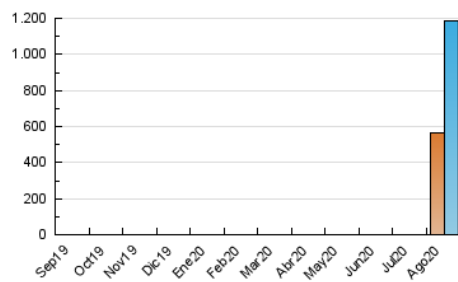

4.3 Por meses

N. únicos / Visitas (x 1000)