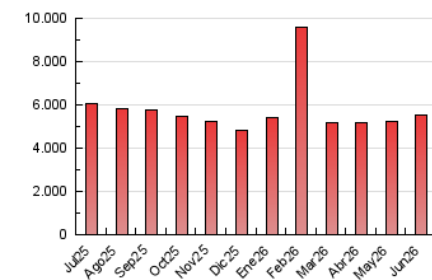

### 3. Por día del mes (Nacional e Internacional)

Día	N. únicos	Visitas	Páginas	Día	N. únicos	Visitas	Páginas	Día	N. únicos	Visitas	Páginas
<b>1</b>	57.090	59.280	198.546	<b>11</b>	61.796	64.221	179.835	<b>21</b>	57.446	59.844	230.064
<b>2</b>	59.277	61.567	178.015	<b>12</b>	59.177	63.065	173.881	<b>22</b>	58.330	60.648	178.255
<b>3</b>	60.120	63.095	172.956	<b>13</b>	60.698	62.734	179.428	<b>23</b>	58.704	64.588	160.165
<b>4</b>	62.620	66.472	179.498	<b>14</b>	58.020	62.169	184.982	<b>24</b>	60.433	65.854	163.072
<b>5</b>	63.556	67.042	187.851	<b>15</b>	60.928	64.453	180.420	<b>25</b>	64.560	70.209	171.414
<b>6</b>	65.591	67.971	290.459	<b>16</b>	61.574	63.891	173.999	<b>26</b>	57.404	60.333	155.759
<b>7</b>	63.429	67.782	267.735	<b>17</b>	60.252	64.434	164.271	<b>27</b>	55.247	57.875	244.066
<b>8</b>	66.629	71.601	206.562	<b>18</b>	52.859	55.967	143.104	<b>28</b>	55.537	58.972	224.886
<b>9</b>	63.751	66.572	185.126	<b>19</b>	56.979	58.497	152.205	<b>29</b>	56.959	62.788	137.795
<b>10</b>	63.068	66.288	185.953	<b>20</b>	59.491	63.217	208.171	<b>30</b>	57.065	60.836	117.333

##### 4.1 Por día de la semana (promedio)

N. únicos / Visitas (x 100)

Páginas (x 100)

##### 4.2 Por franja horaria (promedio)

Visitas\_ (x 1000)

Páginas (x 1000)

##### 4.3 Por meses

N. únicos / Visitas (x 1000)

Páginas (x 1000)