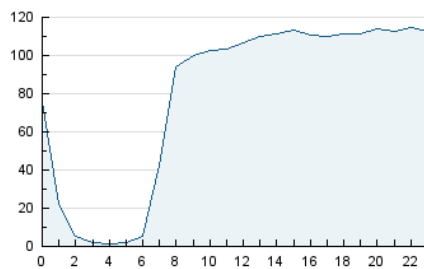

#### 3. Por día del mes (Nacional)

Día	N. únicos	Visitas	Páginas	Día	N. únicos	Visitas	Páginas	Día	N. únicos	Visitas	Páginas
1	56.141	58.121	194.590	11	60.950	63.631	178.647	21	56.764	59.040	228.060
2	58.340	60.792	176.432	12	58.427	62.073	172.603	22	57.678	60.146	176.887
3	59.001	61.410	171.374	13	59.918	62.155	178.157	23	57.961	63.971	158.844
4	61.542	65.230	177.812	14	57.387	61.526	183.467	24	59.427	65.141	161.658
5	62.385	65.621	186.389	15	60.129	63.717	178.894	25	63.658	69.134	170.268
6	64.673	66.986	288.605	16	60.566	62.992	172.621	26	56.610	59.637	154.229
7	62.460	66.513	264.692	17	59.345	63.790	163.039	27	54.308	57.132	241.534
8	65.577	70.544	204.889	18	52.220	55.225	141.980	28	54.868	58.264	222.254
9	62.665	65.624	183.462	19	56.296	57.610	151.070	29	56.154	61.831	135.144
10	62.119	65.349	184.634	20	58.730	62.667	206.919	30	55.962	59.886	115.748

##### 4.1 Por día de la semana (promedio)

N. únicos / Visitas (x 100)

Páginas (x 100)

##### 4.2 Por franja horaria (promedio)

Visitas\_ (x 1000)

Páginas (x 1000)