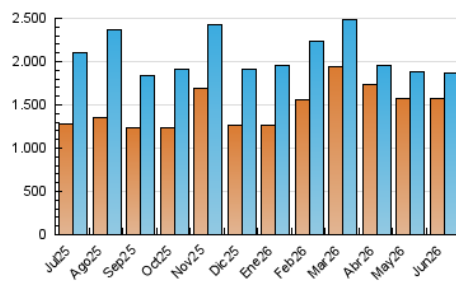

#### 3. Por día del mes (Nacional)

Día	N. únicos	Visitas	Páginas	Día	N. únicos	Visitas	Páginas	Día	N. únicos	Visitas	Páginas
1	56.141	58.121	194.590	11	60.950	63.631	178.647	21	56.764	59.040	228.060
2	58.340	60.792	176.432	12	58.427	62.073	172.603	22	57.678	60.146	176.887
3	59.001	61.410	171.374	13	59.918	62.155	178.157	23	57.961	63.971	158.844
4	61.542	65.230	177.812	14	57.387	61.526	183.467	24	59.427	65.141	161.658
5	62.385	65.621	186.389	15	60.129	63.717	178.894	25	63.658	69.134	170.268
6	64.673	66.986	288.605	16	60.566	62.992	172.621	26	56.610	59.637	154.229
7	62.460	66.513	264.692	17	59.345	63.790	163.039	27	54.308	57.132	241.534
8	65.577	70.544	204.889	18	52.220	55.225	141.980	28	54.868	58.264	222.254
9	62.665	65.624	183.462	19	56.296	57.610	151.070	29	56.154	61.831	135.144
10	62.119	65.349	184.634	20	58.730	62.667	206.919	30	55.962	59.886	115.748

##### 4.1 Por día de la semana (promedio)

N. únicos / Visitas (x 100)

Páginas (x 100)

##### 4.2 Por franja horaria (promedio)

Visitas\_ (x 1000)

Páginas (x 1000)

##### 4.3 Por meses

N. únicos / Visitas (x 1000)

Páginas (x 1000)