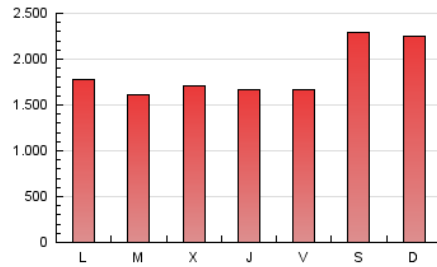

Páginas (x 100)