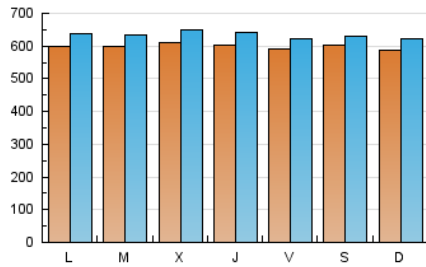

4. Gráficas (Nacional e Internacional)

4.1 Por día de la semana (promedio)

N. únicos / Visitas (x 100)