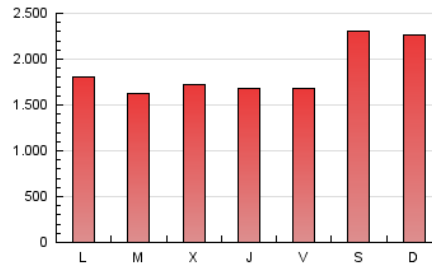

### 1. Cifras totales y promedios (Nacional e Internacional)

MES - AÑO	NAVEGADORES UNICOS	VISITAS	PAGINAS
Junio - 2026	1.603.656	1.902.739	5.521.835
<b>PROMEDIO DIARIO</b>	<b>59.953</b>	<b>63.409</b>	<b>185.860</b>
<b>PROMEDIO LUNES-VIERNES</b>	60.142	63.714	170.273
<b>PROMEDIO SABADO-DOMINGO</b>	59.432	62.571	228.724
<b>PAGINAS / VISITAS</b>	2,93		
<b>DURACION MEDIA VISITAS</b>	0:00:49		
<b>TIEMPO INTERACCIÓN MEDIO</b>	0:00:24		

### 3. Por día del mes (Nacional e Internacional)

Día	N. únicos	Visitas	Páginas	Día	N. únicos	Visitas	Páginas	Día	N. únicos	Visitas	Páginas
<b>1</b>	57.090	59.280	198.546	<b>11</b>	61.796	64.221	179.835	<b>21</b>	57.446	59.844	230.064
<b>2</b>	59.277	61.567	178.015	<b>12</b>	59.177	63.065	173.881	<b>22</b>	58.330	60.648	178.255
<b>3</b>	60.120	63.095	172.956	<b>13</b>	60.698	62.734	179.428	<b>23</b>	58.704	64.588	160.165
<b>4</b>	62.620	66.472	179.498	<b>14</b>	58.020	62.169	184.982	<b>24</b>	60.433	65.854	163.072
<b>5</b>	63.556	67.042	187.851	<b>15</b>	60.928	64.453	180.420	<b>25</b>	64.560	70.209	171.414
<b>6</b>	65.591	67.971	290.459	<b>16</b>	61.574	63.891	173.999	<b>26</b>	57.404	60.333	155.759
<b>7</b>	63.429	67.782	267.735	<b>17</b>	60.252	64.434	164.271	<b>27</b>	55.247	57.875	244.066
<b>8</b>	66.629	71.601	206.562	<b>18</b>	52.859	55.967	143.104	<b>28</b>	55.537	58.972	224.886
<b>9</b>	63.751	66.572	185.126	<b>19</b>	56.979	58.497	152.205	<b>29</b>	56.959	62.788	137.795
<b>10</b>	63.068	66.288	185.953	<b>20</b>	59.491	63.217	208.171	<b>30</b>	57.065	60.836	117.333

#### 4. Gráficas (Nacional e Internacional)

##### 4.1 Por día de la semana (promedio)

N. únicos / Visitas (x 100)

Páginas (x 100)