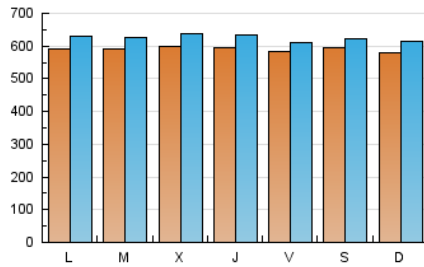

4. Gráficas (Nacional)

4.1 Por día de la semana (promedio)

N. únicos / Visitas (x 100)