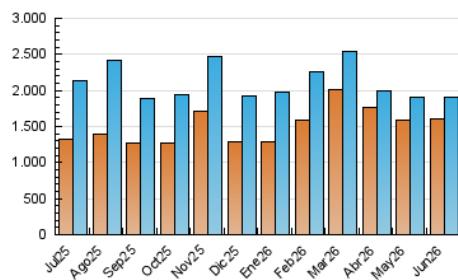

#### 4. Gráficas (Nacional e Internacional)

##### 4.1 Por día de la semana (promedio)

N. únicos / Visitas (x 100)

Páginas (x 100)

##### 4.2 Por franja horaria (promedio)

Visitas\_ (x 1000)

Páginas (x 1000)

##### 4.3 Por meses

N. únicos / Visitas (x 1000)

Páginas (x 1000)