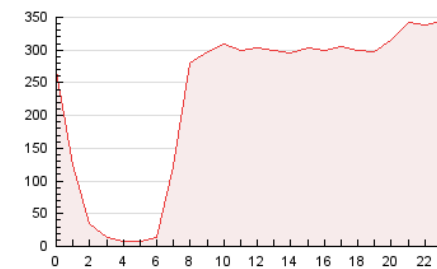

#### 3. Por día del mes (Nacional)

Día	N. únicos	Visitas	Páginas	Día	N. únicos	Visitas	Páginas	Día	N. únicos	Visitas	Páginas
1	56.141	58.121	194.590	11	60.950	63.631	178.647	21	56.764	59.040	228.060
2	58.340	60.792	176.432	12	58.427	62.073	172.603	22	57.678	60.146	176.887
3	59.001	61.410	171.374	13	59.918	62.155	178.157	23	57.961	63.971	158.844
4	61.542	65.230	177.812	14	57.387	61.526	183.467	24	59.427	65.141	161.658
5	62.385	65.621	186.389	15	60.129	63.717	178.894	25	63.658	69.134	170.268
6	64.673	66.986	288.605	16	60.566	62.992	172.621	26	56.610	59.637	154.229
7	62.460	66.513	264.692	17	59.345	63.790	163.039	27	54.308	57.132	241.534
8	65.577	70.544	204.889	18	52.220	55.225	141.980	28	54.868	58.264	222.254
9	62.665	65.624	183.462	19	56.296	57.610	151.070	29	56.154	61.831	135.144
10	62.119	65.349	184.634	20	58.730	62.667	206.919	30	55.962	59.886	115.748

##### 4.1 Por día de la semana (promedio)

N. únicos / Visitas (x 100)

Páginas (x 100)

##### 4.2 Por franja horaria (promedio)

Visitas\_ (x 1000)

Páginas (x 1000)

##### 4.3 Por meses

N. únicos / Visitas (x 1000)

Páginas (x 1000)