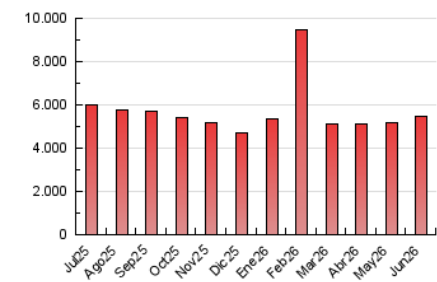

#### 3. Por día del mes (Nacional)

Día	N. únicos	Visitas	Páginas	Día	N. únicos	Visitas	Páginas	Día	N. únicos	Visitas	Páginas
1	56.141	58.121	194.590	11	60.950	63.631	178.647	21	56.764	59.040	228.060
2	58.340	60.792	176.432	12	58.427	62.073	172.603	22	57.678	60.146	176.887
3	59.001	61.410	171.374	13	59.918	62.155	178.157	23	57.961	63.971	158.844
4	61.542	65.230	177.812	14	57.387	61.526	183.467	24	59.427	65.141	161.658
5	62.385	65.621	186.389	15	60.129	63.717	178.894	25	63.658	69.134	170.268
6	64.673	66.986	288.605	16	60.566	62.992	172.621	26	56.610	59.637	154.229
7	62.460	66.513	264.692	17	59.345	63.790	163.039	27	54.308	57.132	241.534
8	65.577	70.544	204.889	18	52.220	55.225	141.980	28	54.868	58.264	222.254
9	62.665	65.624	183.462	19	56.296	57.610	151.070	29	56.154	61.831	135.144
10	62.119	65.349	184.634	20	58.730	62.667	206.919	30	55.962	59.886	115.748

##### 4.1 Por día de la semana (promedio)

N. únicos / Visitas (x 100)

Páginas (x 100)

##### 4.2 Por franja horaria (promedio)

Visitas\_ (x 1000)

Páginas (x 1000)

##### 4.3 Por meses

N. únicos / Visitas (x 1000)

Páginas (x 1000)