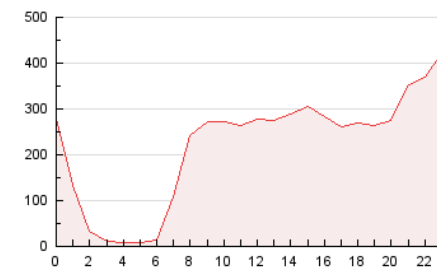

2. Secciones (Nacional e Internacional)

	PAGINAS	%
HOME	144.007	2.72 %
RESTO	5.150.126	97.28 %

3. Por día del mes (Nacional e Internacional)

Día	N. únicos	Visitas	Páginas	Día	N. únicos	Visitas	Páginas	Día	N. únicos	Visitas	Páginas
1	53.265	54.802	193.744	11	65.256	68.411	178.461	21	58.788	61.680	132.537
2	54.239	57.523	146.524	12	64.876	68.290	146.084	22	56.252	61.975	148.453
3	55.752	60.072	125.129	13	59.776	60.936	126.025	23	59.329	63.533	327.346
4	43.208	46.613	100.580	14	65.260	68.331	134.218	24	58.143	61.694	356.272
5	29.949	33.510	71.759	15	60.908	64.424	130.708	25	58.175	62.562	180.105
6	35.835	38.521	80.876	16	58.027	62.260	121.311	26	70.089	72.844	190.379
7	58.107	60.914	121.825	17	59.676	62.117	124.495	27	64.417	67.203	179.314
8	65.022	69.715	133.182	18	63.747	65.999	129.490	28	68.214	72.241	185.870
9	59.718	63.454	176.771	19	59.536	63.991	126.248	29	62.275	67.014	177.713
10	64.190	68.481	259.995	20	58.044	59.652	123.399	30	58.893	62.966	277.028
								31	57.453	60.914	388.292

4. Gráficas (Nacional e Internacional)

4.1 Por día de la semana (promedio)

N. únicos / Visitas (x 100)

Páginas (x 100)

4.2 Por franja horaria (promedio)

Visitas_ (x 1000)

Páginas (x 1000)

4.3 Por meses