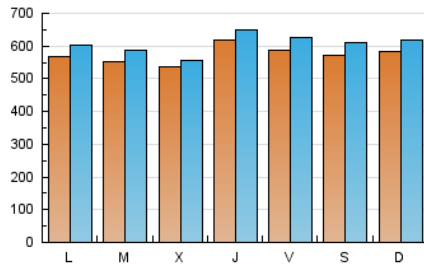

1. Cifras totales y promedios (Nacional)

MES - AÑO	NAVEGADORES UNICOS	VISITAS	PAGINAS
Mayo - 2026	1.567.598	1.878.551	5.196.302
PROMEDIO DIARIO	57.465	60.801	169.084
PROMEDIO LUNES-VIERNES	57.284	60.495	141.069
PROMEDIO SABADO-DOMINGO	57.844	61.445	227.916
PAGINAS / VISITAS	2,78		
DURACION MEDIA VISITAS	0:00:46		
TIEMPO INTERACCIÓN MEDIO	0:00:23		

2. Secciones (Nacional)

	PAGINAS	%
HOME	140.671	2.68 %
RESTO	5.100.931	97.32 %

3. Por día del mes (Nacional)

Día	N. únicos	Visitas	Páginas	Día	N. únicos	Visitas	Páginas	Día	N. únicos	Visitas	Páginas
1	52.734	54.317	191.584	11	64.261	67.715	176.815	21	57.994	60.784	131.441
2	53.679	56.801	145.275	12	63.758	66.954	144.426	22	55.539	60.949	147.225
3	55.091	59.311	124.081	13	58.772	59.948	124.658	23	58.692	62.638	324.631
4	42.514	45.869	99.517	14	64.536	67.287	133.253	24	57.579	61.004	351.041
5	29.062	32.721	70.424	15	60.023	63.231	129.523	25	57.530	61.741	178.494
6	34.832	37.339	79.537	16	57.175	61.081	120.316	26	69.146	72.194	188.918
7	57.173	59.895	119.768	17	59.025	61.495	123.568	27	63.563	66.701	178.171
8	63.948	68.715	131.907	18	62.922	65.336	128.440	28	67.473	71.086	184.564
9	58.853	62.467	174.732	19	58.769	63.181	125.227	29	61.421	66.282	176.435
10	63.331	67.349	256.548	20	57.002	58.141	122.112	30	58.233	62.182	274.716
								31	56.782	60.123	384.255

4. Gráficas (Nacional)

4.1 Por día de la semana (promedio)

N. únicos / Visitas (x 100)

Páginas (x 100)

4.2 Por franja horaria (promedio)

Visitas_ (x 1000)

Páginas (x 1000)

4.3 Por meses