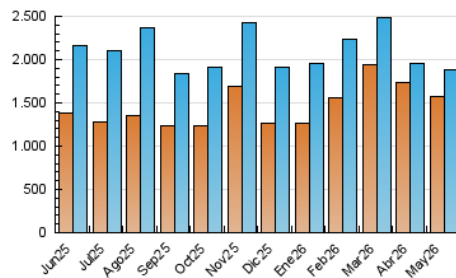

1. Cifras totales y promedios (Nacional)

MES - AÑO	NAVEGADORES UNICOS	VISITAS	PAGINAS
Mayo - 2026	1.567.598	1.878.551	5.196.302
PROMEDIO DIARIO	57.465	60.801	169.084
PROMEDIO LUNES-VIERNES	57.284	60.495	141.069
PROMEDIO SABADO-DOMINGO	57.844	61.445	227.916
PAGINAS / VISITAS	2,78		
DURACION MEDIA VISITAS	0:00:46		
TIEMPO INTERACCIÓN MEDIO	0:00:23		

2. Secciones (Nacional)

	PAGINAS	%
HOME	140.671	2.68 %
RESTO	5.100.931	97.32 %

3. Por día del mes (Nacional)

Día	N. únicos	Visitas	Páginas	Día	N. únicos	Visitas	Páginas	Día	N. únicos	Visitas	Páginas
1	52.734	54.317	191.584	11	64.261	67.715	176.815	21	57.994	60.784	131.441
2	53.679	56.801	145.275	12	63.758	66.954	144.426	22	55.539	60.949	147.225
3	55.091	59.311	124.081	13	58.772	59.948	124.658	23	58.692	62.638	324.631
4	42.514	45.869	99.517	14	64.536	67.287	133.253	24	57.579	61.004	351.041
5	29.062	32.721	70.424	15	60.023	63.231	129.523	25	57.530	61.741	178.494
6	34.832	37.339	79.537	16	57.175	61.081	120.316	26	69.146	72.194	188.918
7	57.173	59.895	119.768	17	59.025	61.495	123.568	27	63.563	66.701	178.171
8	63.948	68.715	131.907	18	62.922	65.336	128.440	28	67.473	71.086	184.564
9	58.853	62.467	174.732	19	58.769	63.181	125.227	29	61.421	66.282	176.435
10	63.331	67.349	256.548	20	57.002	58.141	122.112	30	58.233	62.182	274.716
								31	56.782	60.123	384.255

4. Gráficas (Nacional)

4.1 Por día de la semana (promedio)

N. únicos / Visitas (x 100)

Páginas (x 100)

4.2 Por franja horaria (promedio)

Visitas_ (x 1000)

Páginas (x 1000)

4.3 Por meses

N. únicos / Visitas (x 1000)

Páginas (x 1000)

5. Observaciones

Este Medio Electrónico de Comunicación ha sido medido por la herramienta Google Analytics de Google (GA4).

6. Definiciones básicas (Para más información ver Normas Técnicas para el Control de los Medios Electrónicos de Comunicación)