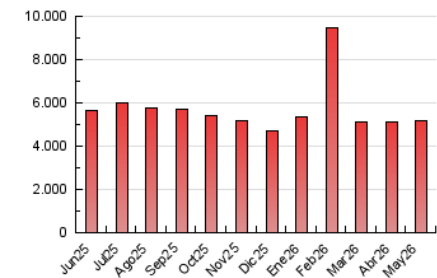

1. Cifras totales y promedios (Nacional)

MES - AÑO	NAVEGADORES UNICOS	VISITAS	PAGINAS
Mayo - 2026	1.567.598	1.878.551	5.196.302
PROMEDIO DIARIO	57.465	60.801	169.084
PROMEDIO LUNES-VIERNES	57.284	60.495	141.069
PROMEDIO SABADO-DOMINGO	57.844	61.445	227.916
PAGINAS / VISITAS	2,78		
DURACION MEDIA VISITAS	0:00:46		
TIEMPO INTERACCIÓN MEDIO	0:00:23		

2. Secciones (Nacional)

	PAGINAS	%
HOME	140.671	2.68 %
RESTO	5.100.931	97.32 %

3. Por día del mes (Nacional)

Día	N. únicos	Visitas	Páginas	Día	N. únicos	Visitas	Páginas	Día	N. únicos	Visitas	Páginas
1	52.734	54.317	191.584	11	64.261	67.715	176.815	21	57.994	60.784	131.441
2	53.679	56.801	145.275	12	63.758	66.954	144.426	22	55.539	60.949	147.225
3	55.091	59.311	124.081	13	58.772	59.948	124.658	23	58.692	62.638	324.631
4	42.514	45.869	99.517	14	64.536	67.287	133.253	24	57.579	61.004	351.041
5	29.062	32.721	70.424	15	60.023	63.231	129.523	25	57.530	61.741	178.494
6	34.832	37.339	79.537	16	57.175	61.081	120.316	26	69.146	72.194	188.918
7	57.173	59.895	119.768	17	59.025	61.495	123.568	27	63.563	66.701	178.171
8	63.948	68.715	131.907	18	62.922	65.336	128.440	28	67.473	71.086	184.564
9	58.853	62.467	174.732	19	58.769	63.181	125.227	29	61.421	66.282	176.435
10	63.331	67.349	256.548	20	57.002	58.141	122.112	30	58.233	62.182	274.716
								31	56.782	60.123	384.255

4. Gráficas (Nacional)

4.1 Por día de la semana (promedio)

N. únicos / Visitas (x 100)

Páginas (x 100)

4.2 Por franja horaria (promedio)

Visitas_ (x 1000)

Páginas (x 1000)

4.3 Por meses

N. únicos / Visitas (x 1000)

Páginas (x 1000)

5. Observaciones

Este Medio Electrónico de Comunicación ha sido medido por la herramienta Google Analytics de Google (GA4).

6. Definiciones básicas (Para más información ver Normas Técnicas para el Control de los Medios Electrónicos de Comunicación)