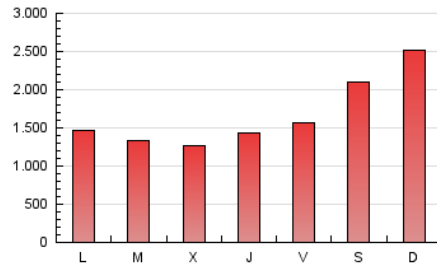

1. Cifras totales y promedios (Nacional e Internacional)

MES - AÑO	NAVEGADORES UNICOS	VISITAS	PAGINAS
Mayo - 2026	1.592.117	1.909.254	5.245.795
PROMEDIO DIARIO	58.272	61.698	170.778
PROMEDIO LUNES-VIERNES	58.143	61.411	142.427
PROMEDIO SABADO-DOMINGO	58.542	62.301	230.316
PAGINAS / VISITAS	2,77		
DURACION MEDIA VISITAS	0:00:46		
TIEMPO INTERACCIÓN MEDIO	0:00:22		

2. Secciones (Nacional e Internacional)

	PAGINAS	%
HOME	144.007	2.72 %
RESTO	5.150.126	97.28 %

3. Por día del mes (Nacional e Internacional)

Día	N. únicos	Visitas	Páginas	Día	N. únicos	Visitas	Páginas	Día	N. únicos	Visitas	Páginas
1	53.265	54.802	193.744	11	65.256	68.411	178.461	21	58.788	61.680	132.537
2	54.239	57.523	146.524	12	64.876	68.290	146.084	22	56.252	61.975	148.453
3	55.752	60.072	125.129	13	59.776	60.936	126.025	23	59.329	63.533	327.346
4	43.208	46.613	100.580	14	65.260	68.331	134.218	24	58.143	61.694	356.272
5	29.949	33.510	71.759	15	60.908	64.424	130.708	25	58.175	62.562	180.105
6	35.835	38.521	80.876	16	58.027	62.260	121.311	26	70.089	72.844	190.379
7	58.107	60.914	121.825	17	59.676	62.117	124.495	27	64.417	67.203	179.314
8	65.022	69.715	133.182	18	63.747	65.999	129.490	28	68.214	72.241	185.870
9	59.718	63.454	176.771	19	59.536	63.991	126.248	29	62.275	67.014	177.713
10	64.190	68.481	259.995	20	58.044	59.652	123.399	30	58.893	62.966	277.028
								31	57.453	60.914	388.292

4. Gráficas (Nacional e Internacional)

4.1 Por día de la semana (promedio)

N. únicos / Visitas (x 100)

Páginas (x 100)

4.2 Por franja horaria (promedio)

Visitas_ (x 1000)

Páginas (x 1000)

4.3 Por meses