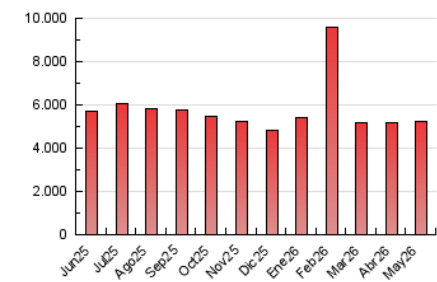

Páginas (x 1000)