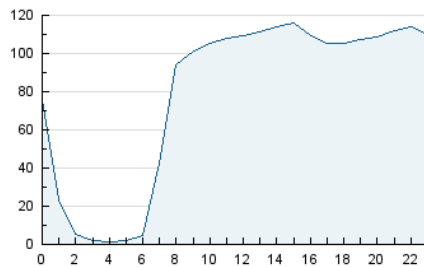

2. Secciones (Nacional)

	PAGINAS	%
HOME	140.671	2.68 %
RESTO	5.100.931	97.32 %

3. Por día del mes (Nacional)

Día	N. únicos	Visitas	Páginas	Día	N. únicos	Visitas	Páginas	Día	N. únicos	Visitas	Páginas
1	52.734	54.317	191.584	11	64.261	67.715	176.815	21	57.994	60.784	131.441
2	53.679	56.801	145.275	12	63.758	66.954	144.426	22	55.539	60.949	147.225
3	55.091	59.311	124.081	13	58.772	59.948	124.658	23	58.692	62.638	324.631
4	42.514	45.869	99.517	14	64.536	67.287	133.253	24	57.579	61.004	351.041
5	29.062	32.721	70.424	15	60.023	63.231	129.523	25	57.530	61.741	178.494
6	34.832	37.339	79.537	16	57.175	61.081	120.316	26	69.146	72.194	188.918
7	57.173	59.895	119.768	17	59.025	61.495	123.568	27	63.563	66.701	178.171
8	63.948	68.715	131.907	18	62.922	65.336	128.440	28	67.473	71.086	184.564
9	58.853	62.467	174.732	19	58.769	63.181	125.227	29	61.421	66.282	176.435
10	63.331	67.349	256.548	20	57.002	58.141	122.112	30	58.233	62.182	274.716
								31	56.782	60.123	384.255

4. Gráficas (Nacional)

4.1 Por día de la semana (promedio)

N. únicos / Visitas (x 100)

Páginas (x 100)

4.2 Por franja horaria (promedio)

Visitas_ (x 1000)

Páginas (x 1000)

4.3 Por meses

N. únicos / Visitas (x 1000)

Páginas (x 1000)

5. Observaciones

Este Medio Electrónico de Comunicación ha sido medido por la herramienta Google Analytics de Google (GA4).

6. Definiciones básicas (Para más información ver Normas Técnicas para el Control de los Medios Electrónicos de Comunicación)