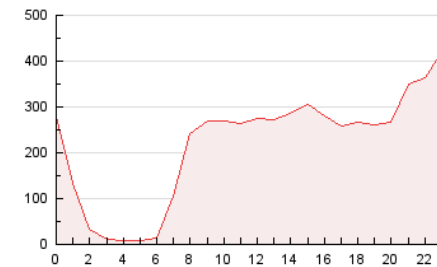

2. Secciones (Nacional)

	PAGINAS	%
HOME	140.671	2.68 %
RESTO	5.100.931	97.32 %

3. Por día del mes (Nacional)

Día	N. únicos	Visitas	Páginas	Día	N. únicos	Visitas	Páginas	Día	N. únicos	Visitas	Páginas
1	52.734	54.317	191.584	11	64.261	67.715	176.815	21	57.994	60.784	131.441
2	53.679	56.801	145.275	12	63.758	66.954	144.426	22	55.539	60.949	147.225
3	55.091	59.311	124.081	13	58.772	59.948	124.658	23	58.692	62.638	324.631
4	42.514	45.869	99.517	14	64.536	67.287	133.253	24	57.579	61.004	351.041
5	29.062	32.721	70.424	15	60.023	63.231	129.523	25	57.530	61.741	178.494
6	34.832	37.339	79.537	16	57.175	61.081	120.316	26	69.146	72.194	188.918
7	57.173	59.895	119.768	17	59.025	61.495	123.568	27	63.563	66.701	178.171
8	63.948	68.715	131.907	18	62.922	65.336	128.440	28	67.473	71.086	184.564
9	58.853	62.467	174.732	19	58.769	63.181	125.227	29	61.421	66.282	176.435
10	63.331	67.349	256.548	20	57.002	58.141	122.112	30	58.233	62.182	274.716
								31	56.782	60.123	384.255

4. Gráficas (Nacional)

4.1 Por día de la semana (promedio)

N. únicos / Visitas (x 100)

Páginas (x 100)

4.2 Por franja horaria (promedio)

Visitas_ (x 1000)

Páginas (x 1000)

4.3 Por meses

N. únicos / Visitas (x 1000)

Páginas (x 1000)

5. Observaciones

Este Medio Electrónico de Comunicación ha sido medido por la herramienta Google Analytics de Google (GA4).

6. Definiciones básicas (Para más información ver Normas Técnicas para el Control de los Medios Electrónicos de Comunicación)

Página Vista:

Conjunto de ficheros enviado a un usuario como resultado de una petición del mismo recibida por el servidor. Cuando la página está formada por varios marcos (frames), el conjunto de los mismos tendrá, a efectos de cómputo, la consideración de una página unitaria.