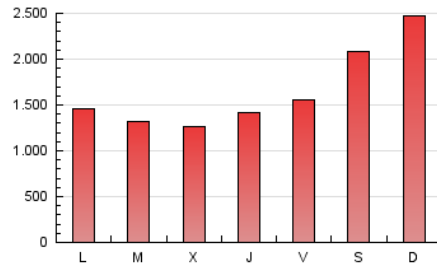

1. Cifras totales y promedios (Nacional)

MES - AÑO	NAVEGADORES UNICOS	VISITAS	PAGINAS
Mayo - 2026	1.567.598	1.878.551	5.196.302
PROMEDIO DIARIO	57.465	60.801	169.084
PROMEDIO LUNES-VIERNES	57.284	60.495	141.069
PROMEDIO SABADO-DOMINGO	57.844	61.445	227.916
PAGINAS / VISITAS	2,78		
DURACION MEDIA VISITAS	0:00:46		
TIEMPO INTERACCIÓN MEDIO	0:00:23		

2. Secciones (Nacional)

	PAGINAS	%
HOME	140.671	2.68 %
RESTO	5.100.931	97.32 %

3. Por día del mes (Nacional)

Día	N. únicos	Visitas	Páginas	Día	N. únicos	Visitas	Páginas	Día	N. únicos	Visitas	Páginas
1	52.734	54.317	191.584	11	64.261	67.715	176.815	21	57.994	60.784	131.441
2	53.679	56.801	145.275	12	63.758	66.954	144.426	22	55.539	60.949	147.225
3	55.091	59.311	124.081	13	58.772	59.948	124.658	23	58.692	62.638	324.631
4	42.514	45.869	99.517	14	64.536	67.287	133.253	24	57.579	61.004	351.041
5	29.062	32.721	70.424	15	60.023	63.231	129.523	25	57.530	61.741	178.494
6	34.832	37.339	79.537	16	57.175	61.081	120.316	26	69.146	72.194	188.918
7	57.173	59.895	119.768	17	59.025	61.495	123.568	27	63.563	66.701	178.171
8	63.948	68.715	131.907	18	62.922	65.336	128.440	28	67.473	71.086	184.564
9	58.853	62.467	174.732	19	58.769	63.181	125.227	29	61.421	66.282	176.435
10	63.331	67.349	256.548	20	57.002	58.141	122.112	30	58.233	62.182	274.716
								31	56.782	60.123	384.255

4. Gráficas (Nacional)

4.1 Por día de la semana (promedio)

N. únicos / Visitas (x 100)

Páginas (x 100)

4.2 Por franja horaria (promedio)

Visitas_ (x 1000)

Páginas (x 1000)

4.3 Por meses