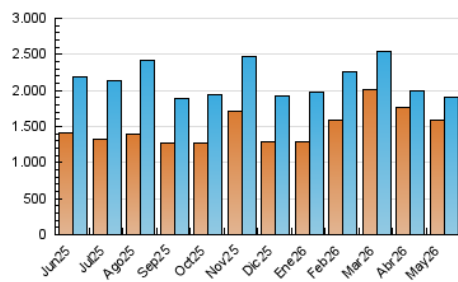

4.3 Por meses

N. únicos / Visitas (x 1000)