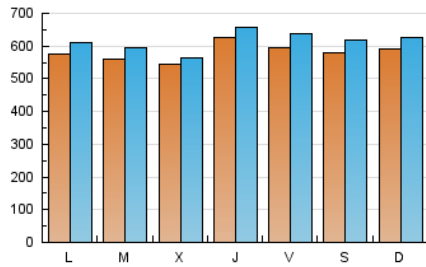

1. Cifras totales y promedios (Nacional e Internacional)

MES - AÑO	NAVEGADORES UNICOS	VISITAS	PAGINAS
Mayo - 2026	1.592.117	1.909.254	5.245.795
PROMEDIO DIARIO	58.272	61.698	170.778
PROMEDIO LUNES-VIERNES	58.143	61.411	142.427
PROMEDIO SABADO-DOMINGO	58.542	62.301	230.316
PAGINAS / VISITAS	2,77		
DURACION MEDIA VISITAS	0:00:46		
TIEMPO INTERACCIÓN MEDIO	0:00:22		

2. Secciones (Nacional e Internacional)

	PAGINAS	%
HOME	144.007	2.72 %
RESTO	5.150.126	97.28 %

3. Por día del mes (Nacional e Internacional)

Día	N. únicos	Visitas	Páginas	Día	N. únicos	Visitas	Páginas	Día	N. únicos	Visitas	Páginas
1	53.265	54.802	193.744	11	65.256	68.411	178.461	21	58.788	61.680	132.537
2	54.239	57.523	146.524	12	64.876	68.290	146.084	22	56.252	61.975	148.453
3	55.752	60.072	125.129	13	59.776	60.936	126.025	23	59.329	63.533	327.346
4	43.208	46.613	100.580	14	65.260	68.331	134.218	24	58.143	61.694	356.272
5	29.949	33.510	71.759	15	60.908	64.424	130.708	25	58.175	62.562	180.105
6	35.835	38.521	80.876	16	58.027	62.260	121.311	26	70.089	72.844	190.379
7	58.107	60.914	121.825	17	59.676	62.117	124.495	27	64.417	67.203	179.314
8	65.022	69.715	133.182	18	63.747	65.999	129.490	28	68.214	72.241	185.870
9	59.718	63.454	176.771	19	59.536	63.991	126.248	29	62.275	67.014	177.713
10	64.190	68.481	259.995	20	58.044	59.652	123.399	30	58.893	62.966	277.028
								31	57.453	60.914	388.292

4. Gráficas (Nacional e Internacional)

4.1 Por día de la semana (promedio)

N. únicos / Visitas (x 100)

Páginas (x 100)

4.2 Por franja horaria (promedio)

Visitas_ (x 1000)

Páginas (x 1000)

4.3 Por meses