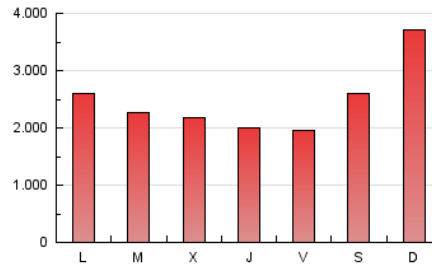

InfoBierzo

1. Cifras totales y promedios (Nacional e Internacional)

MES - AÑO	NAVEGADORES UNICOS	VISITAS	PAGINAS
Mayo - 2024	1.427.553	2.433.680	7.535.960
PROMEDIO DIARIO	61.899	78.506	243.095
PROMEDIO LUNES-VIERNES	62.140	78.874	217.941
PROMEDIO SABADO-DOMINGO	61.203	77.448	315.415
PAGINAS / VISITAS	3,10		
DURACION MEDIA VISITAS	0:01:08		
TIEMPO INTERACCIÓN MEDIO	0:00:43		

2. Secciones (Nacional e Internacional)

	PAGINAS	%
HOME	215.973	2.87 %
RESTO	7.319.987	97.13 %

3. Por día del mes (Nacional e Internacional)

Día	N. únicos	Visitas	Páginas	Día	N. únicos	Visitas	Páginas	Día	N. únicos	Visitas	Páginas
1	59.948	76.271	293.794	11	72.612	90.909	228.839	21	66.265	85.312	176.691
2	55.935	69.928	327.325	12	63.696	79.273	653.270	22	81.939	102.717	193.908
3	54.525	70.756	306.718	13	66.061	85.023	338.431	23	70.552	88.522	195.561
4	53.663	67.540	293.364	14	67.797	84.745	215.040	24	59.031	75.388	203.404
5	57.666	74.664	308.250	15	81.591	100.848	219.491	25	51.690	66.401	322.759
6	64.398	80.999	311.415	16	72.663	88.449	179.068	26	64.464	78.058	327.092
7	58.230	72.491	298.569	17	52.567	67.069	163.623	27	62.577	80.982	198.181
8	52.912	69.477	184.252	18	53.624	69.434	191.477	28	61.598	79.199	217.638
9	52.150	66.325	137.693	19	72.212	93.308	198.271	29	54.819	73.764	192.710
10	55.514	69.344	141.732	20	76.578	95.321	190.888	30	55.235	72.010	164.531
								31	46.344	59.153	161.975

4. Gráficas (Nacional e Internacional)

4.1 Por día de la semana (promedio)

N. únicos / Visitas (x 100)

Páginas (x 100)

4.2 Por franja horaria (promedio)

Visitas_ (x 1000)

Páginas (x 1000)

4.3 Por meses