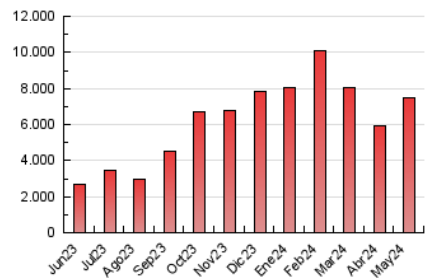

InfoBierzo

1. Cifras totales y promedios (Nacional)

MES - AÑO	NAVEGADORES UNICOS	VISITAS	PAGINAS
Mayo - 2024	1.403.723	2.397.060	7.466.031
PROMEDIO DIARIO	60.832	77.325	240.840
PROMEDIO LUNES-VIERNES	61.043	77.660	215.750
PROMEDIO SABADO-DOMINGO	60.226	76.360	312.972
PAGINAS / VISITAS	3,11		
DURACION MEDIA VISITAS	0:01:07		
TIEMPO INTERACCIÓN MEDIO	0:00:43		

2. Secciones (Nacional)

	PAGINAS	%
HOME	211.462	2.83 %
RESTO	7.254.569	97.17 %

3. Por día del mes (Nacional)

Día	N. únicos	Visitas	Páginas	Día	N. únicos	Visitas	Páginas	Día	N. únicos	Visitas	Páginas
1	59.042	75.111	290.569	11	71.292	89.524	226.554	21	65.265	84.328	175.283
2	55.095	68.929	324.859	12	62.781	78.157	647.939	22	80.377	100.993	191.557
3	53.710	69.914	305.353	13	65.120	83.906	335.608	23	69.336	87.266	192.991
4	52.935	66.970	292.439	14	66.904	83.788	213.728	24	57.949	74.211	201.212
5	56.892	73.921	306.933	15	79.448	98.104	215.535	25	50.793	64.927	320.307
6	63.333	79.941	310.130	16	71.241	86.783	177.213	26	63.354	76.966	323.664
7	57.289	71.540	297.253	17	51.615	65.983	162.181	27	61.170	78.810	195.270
8	52.088	68.552	183.056	18	52.895	68.511	189.953	28	60.098	77.786	214.612
9	51.349	65.541	136.446	19	70.862	91.904	195.988	29	53.795	72.093	189.947
10	54.552	68.493	140.155	20	75.431	94.361	189.024	30	54.336	71.286	162.838
								31	45.437	58.461	157.434

4. Gráficas (Nacional)

4.1 Por día de la semana (promedio)

N. únicos / Visitas (x 100)

Páginas (x 100)

4.2 Por franja horaria (promedio)

Visitas_ (x 1000)

Páginas (x 1000)

4.3 Por meses

N. únicos / Visitas (x 1000)

Páginas (x 1000)

5. Observaciones

Este Medio Electrónico de Comunicación ha sido medido por la herramienta Google Analytics de Google (GA4)

6. Definiciones básicas (Para más información ver Normas Técnicas para el Control de los Medios Electrónicos de Comunicación)