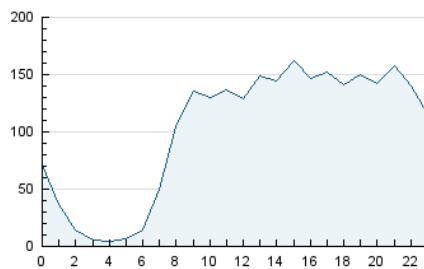

InfoBierzo

1. Cifras totales y promedios (Nacional)

MES - AÑO	NAVEGADORES UNICOS	VISITAS	PAGINAS
Mayo - 2024	1.403.723	2.397.060	7.466.031
PROMEDIO DIARIO	60.832	77.325	240.840
PROMEDIO LUNES-VIERNES	61.043	77.660	215.750
PROMEDIO SABADO-DOMINGO	60.226	76.360	312.972
PAGINAS / VISITAS	3,11		
DURACION MEDIA VISITAS	0:01:07		
TIEMPO INTERACCIÓN MEDIO	0:00:43		

2. Secciones (Nacional)

	PAGINAS	%
HOME	211.462	2.83 %
RESTO	7.254.569	97.17 %

3. Por día del mes (Nacional)

Día	N. únicos	Visitas	Páginas	Día	N. únicos	Visitas	Páginas	Día	N. únicos	Visitas	Páginas
1	59.042	75.111	290.569	11	71.292	89.524	226.554	21	65.265	84.328	175.283
2	55.095	68.929	324.859	12	62.781	78.157	647.939	22	80.377	100.993	191.557
3	53.710	69.914	305.353	13	65.120	83.906	335.608	23	69.336	87.266	192.991
4	52.935	66.970	292.439	14	66.904	83.788	213.728	24	57.949	74.211	201.212
5	56.892	73.921	306.933	15	79.448	98.104	215.535	25	50.793	64.927	320.307
6	63.333	79.941	310.130	16	71.241	86.783	177.213	26	63.354	76.966	323.664
7	57.289	71.540	297.253	17	51.615	65.983	162.181	27	61.170	78.810	195.270
8	52.088	68.552	183.056	18	52.895	68.511	189.953	28	60.098	77.786	214.612
9	51.349	65.541	136.446	19	70.862	91.904	195.988	29	53.795	72.093	189.947
10	54.552	68.493	140.155	20	75.431	94.361	189.024	30	54.336	71.286	162.838
								31	45.437	58.461	157.434

4. Gráficas (Nacional)

4.1 Por día de la semana (promedio)

N. únicos / Visitas (x 100)

Páginas (x 100)

4.2 Por franja horaria (promedio)

Visitas_ (x 1000)

Páginas (x 1000)

4.3 Por meses

N. únicos / Visitas (x 1000)

Páginas (x 1000)

5. Observaciones

Este Medio Electrónico de Comunicación ha sido medido por la herramienta Google Analytics de Google (GA4)

6. Definiciones básicas (Para más información ver Normas Técnicas para el Control de los Medios Electrónicos de Comunicación)