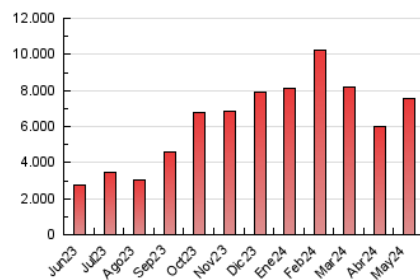

Páginas (x 1000)