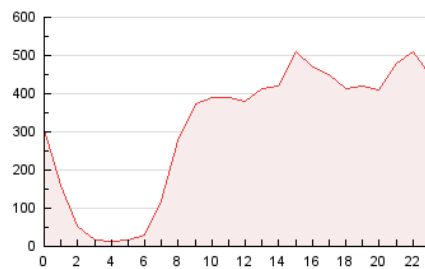

InfoBierzo

1. Cifras totales y promedios (Nacional)

MES - AÑO	NAVEGADORES UNICOS	VISITAS	PAGINAS
Mayo - 2024	1.403.723	2.397.060	7.466.031
PROMEDIO DIARIO	60.832	77.325	240.840
PROMEDIO LUNES-VIERNES	61.043	77.660	215.750
PROMEDIO SABADO-DOMINGO	60.226	76.360	312.972
PAGINAS / VISITAS	3,11		
DURACION MEDIA VISITAS	0:01:07		
TIEMPO INTERACCIÓN MEDIO	0:00:43		

2. Secciones (Nacional)

	PAGINAS	%
HOME	211.462	2.83 %
RESTO	7.254.569	97.17 %

3. Por día del mes (Nacional)

Día	N. únicos	Visitas	Páginas	Día	N. únicos	Visitas	Páginas	Día	N. únicos	Visitas	Páginas
1	59.042	75.111	290.569	11	71.292	89.524	226.554	21	65.265	84.328	175.283
2	55.095	68.929	324.859	12	62.781	78.157	647.939	22	80.377	100.993	191.557
3	53.710	69.914	305.353	13	65.120	83.906	335.608	23	69.336	87.266	192.991
4	52.935	66.970	292.439	14	66.904	83.788	213.728	24	57.949	74.211	201.212
5	56.892	73.921	306.933	15	79.448	98.104	215.535	25	50.793	64.927	320.307
6	63.333	79.941	310.130	16	71.241	86.783	177.213	26	63.354	76.966	323.664
7	57.289	71.540	297.253	17	51.615	65.983	162.181	27	61.170	78.810	195.270
8	52.088	68.552	183.056	18	52.895	68.511	189.953	28	60.098	77.786	214.612
9	51.349	65.541	136.446	19	70.862	91.904	195.988	29	53.795	72.093	189.947
10	54.552	68.493	140.155	20	75.431	94.361	189.024	30	54.336	71.286	162.838
								31	45.437	58.461	157.434

4. Gráficas (Nacional)

4.1 Por día de la semana (promedio)

N. únicos / Visitas (x 100)

Páginas (x 100)

4.2 Por franja horaria (promedio)

Visitas_ (x 1000)

Páginas (x 1000)

4.3 Por meses

N. únicos / Visitas (x 1000)

Páginas (x 1000)

5. Observaciones

Este Medio Electrónico de Comunicación ha sido medido por la herramienta Google Analytics de Google (GA4)

6. Definiciones básicas (Para más información ver Normas Técnicas para el Control de los Medios Electrónicos de Comunicación)