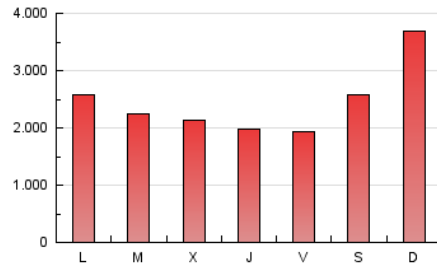

InfoBierzo

1. Cifras totales y promedios (Nacional)

MES - AÑO	NAVEGADORES UNICOS	VISITAS	PAGINAS
Mayo - 2024	1.403.723	2.397.060	7.466.031
PROMEDIO DIARIO	60.832	77.325	240.840
PROMEDIO LUNES-VIERNES	61.043	77.660	215.750
PROMEDIO SABADO-DOMINGO	60.226	76.360	312.972
PAGINAS / VISITAS	3,11		
DURACION MEDIA VISITAS	0:01:07		
TIEMPO INTERACCIÓN MEDIO	0:00:43		

2. Secciones (Nacional)

	PAGINAS	%
HOME	211.462	2.83 %
RESTO	7.254.569	97.17 %

3. Por día del mes (Nacional)

Día	N. únicos	Visitas	Páginas	Día	N. únicos	Visitas	Páginas	Día	N. únicos	Visitas	Páginas
1	59.042	75.111	290.569	11	71.292	89.524	226.554	21	65.265	84.328	175.283
2	55.095	68.929	324.859	12	62.781	78.157	647.939	22	80.377	100.993	191.557
3	53.710	69.914	305.353	13	65.120	83.906	335.608	23	69.336	87.266	192.991
4	52.935	66.970	292.439	14	66.904	83.788	213.728	24	57.949	74.211	201.212
5	56.892	73.921	306.933	15	79.448	98.104	215.535	25	50.793	64.927	320.307
6	63.333	79.941	310.130	16	71.241	86.783	177.213	26	63.354	76.966	323.664
7	57.289	71.540	297.253	17	51.615	65.983	162.181	27	61.170	78.810	195.270
8	52.088	68.552	183.056	18	52.895	68.511	189.953	28	60.098	77.786	214.612
9	51.349	65.541	136.446	19	70.862	91.904	195.988	29	53.795	72.093	189.947
10	54.552	68.493	140.155	20	75.431	94.361	189.024	30	54.336	71.286	162.838
								31	45.437	58.461	157.434

4. Gráficas (Nacional)

4.1 Por día de la semana (promedio)

N. únicos / Visitas (x 100)

Páginas (x 100)

4.2 Por franja horaria (promedio)

Visitas_ (x 1000)

Páginas (x 1000)

4.3 Por meses