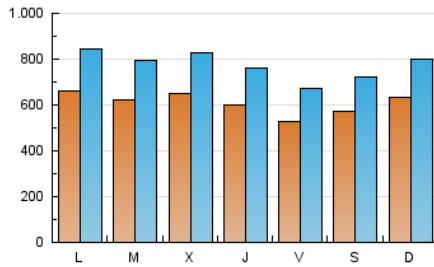

InfoBierzo

1. Cifras totales y promedios (Nacional)

MES - AÑO	NAVEGADORES UNICOS	VISITAS	PAGINAS
Mayo - 2024	1.403.723	2.397.060	7.466.031
PROMEDIO DIARIO	60.832	77.325	240.840
PROMEDIO LUNES-VIERNES	61.043	77.660	215.750
PROMEDIO SABADO-DOMINGO	60.226	76.360	312.972
PAGINAS / VISITAS	3,11		
DURACION MEDIA VISITAS	0:01:07		
TIEMPO INTERACCIÓN MEDIO	0:00:43		

2. Secciones (Nacional)

	PAGINAS	%
HOME	211.462	2.83 %
RESTO	7.254.569	97.17 %

3. Por día del mes (Nacional)

Día	N. únicos	Visitas	Páginas	Día	N. únicos	Visitas	Páginas	Día	N. únicos	Visitas	Páginas
1	59.042	75.111	290.569	11	71.292	89.524	226.554	21	65.265	84.328	175.283
2	55.095	68.929	324.859	12	62.781	78.157	647.939	22	80.377	100.993	191.557
3	53.710	69.914	305.353	13	65.120	83.906	335.608	23	69.336	87.266	192.991
4	52.935	66.970	292.439	14	66.904	83.788	213.728	24	57.949	74.211	201.212
5	56.892	73.921	306.933	15	79.448	98.104	215.535	25	50.793	64.927	320.307
6	63.333	79.941	310.130	16	71.241	86.783	177.213	26	63.354	76.966	323.664
7	57.289	71.540	297.253	17	51.615	65.983	162.181	27	61.170	78.810	195.270
8	52.088	68.552	183.056	18	52.895	68.511	189.953	28	60.098	77.786	214.612
9	51.349	65.541	136.446	19	70.862	91.904	195.988	29	53.795	72.093	189.947
10	54.552	68.493	140.155	20	75.431	94.361	189.024	30	54.336	71.286	162.838
								31	45.437	58.461	157.434

4. Gráficas (Nacional)

4.1 Por día de la semana (promedio)

N. únicos / Visitas (x 100)

Páginas (x 100)

4.2 Por franja horaria (promedio)

Visitas_ (x 1000)

Páginas (x 1000)

4.3 Por meses