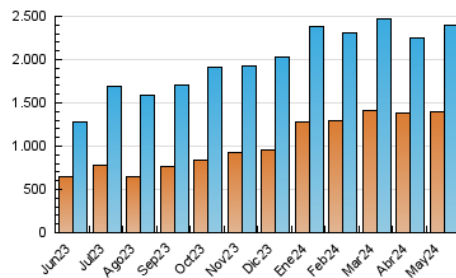

InfoBierzo

1. Cifras totales y promedios (Nacional)

MES - AÑO	NAVEGADORES UNICOS	VISITAS	PAGINAS
Mayo - 2024	1.403.723	2.397.060	7.466.031
PROMEDIO DIARIO	60.832	77.325	240.840
PROMEDIO LUNES-VIERNES	61.043	77.660	215.750
PROMEDIO SABADO-DOMINGO	60.226	76.360	312.972
PAGINAS / VISITAS	3,11		
DURACION MEDIA VISITAS	0:01:07		
TIEMPO INTERACCIÓN MEDIO	0:00:43		

2. Secciones (Nacional)

	PAGINAS	%
HOME	211.462	2.83 %
RESTO	7.254.569	97.17 %

3. Por día del mes (Nacional)

Día	N. únicos	Visitas	Páginas	Día	N. únicos	Visitas	Páginas	Día	N. únicos	Visitas	Páginas
1	59.042	75.111	290.569	11	71.292	89.524	226.554	21	65.265	84.328	175.283
2	55.095	68.929	324.859	12	62.781	78.157	647.939	22	80.377	100.993	191.557
3	53.710	69.914	305.353	13	65.120	83.906	335.608	23	69.336	87.266	192.991
4	52.935	66.970	292.439	14	66.904	83.788	213.728	24	57.949	74.211	201.212
5	56.892	73.921	306.933	15	79.448	98.104	215.535	25	50.793	64.927	320.307
6	63.333	79.941	310.130	16	71.241	86.783	177.213	26	63.354	76.966	323.664
7	57.289	71.540	297.253	17	51.615	65.983	162.181	27	61.170	78.810	195.270
8	52.088	68.552	183.056	18	52.895	68.511	189.953	28	60.098	77.786	214.612
9	51.349	65.541	136.446	19	70.862	91.904	195.988	29	53.795	72.093	189.947
10	54.552	68.493	140.155	20	75.431	94.361	189.024	30	54.336	71.286	162.838
								31	45.437	58.461	157.434

4. Gráficas (Nacional)

4.1 Por día de la semana (promedio)

N. únicos / Visitas (x 100)

Páginas (x 100)

4.2 Por franja horaria (promedio)

Visitas_ (x 1000)

Páginas (x 1000)

4.3 Por meses

N. únicos / Visitas (x 1000)

Páginas (x 1000)

5. Observaciones

Este Medio Electrónico de Comunicación ha sido medido por la herramienta Google Analytics de Google (GA4)

6. Definiciones básicas (Para más información ver Normas Técnicas para el Control de los Medios Electrónicos de Comunicación)