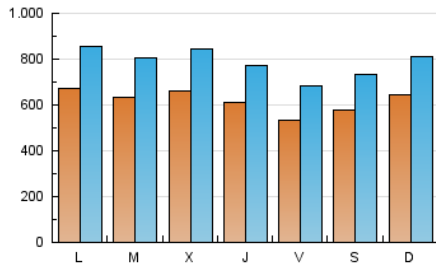

InfoBierzo

1. Cifras totales y promedios (Nacional e Internacional)

MES - AÑO	NAVEGADORES UNICOS	VISITAS	PAGINAS
Mayo - 2024	1.427.553	2.433.680	7.535.960
PROMEDIO DIARIO	61.899	78.506	243.095
PROMEDIO LUNES-VIERNES	62.140	78.874	217.941
PROMEDIO SABADO-DOMINGO	61.203	77.448	315.415
PAGINAS / VISITAS	3,10		
DURACION MEDIA VISITAS	0:01:08		
TIEMPO INTERACCIÓN MEDIO	0:00:43		

2. Secciones (Nacional e Internacional)

	PAGINAS	%
HOME	215.973	2.87 %
RESTO	7.319.987	97.13 %

3. Por día del mes (Nacional e Internacional)

Día	N. únicos	Visitas	Páginas	Día	N. únicos	Visitas	Páginas	Día	N. únicos	Visitas	Páginas
1	59.948	76.271	293.794	11	72.612	90.909	228.839	21	66.265	85.312	176.691
2	55.935	69.928	327.325	12	63.696	79.273	653.270	22	81.939	102.717	193.908
3	54.525	70.756	306.718	13	66.061	85.023	338.431	23	70.552	88.522	195.561
4	53.663	67.540	293.364	14	67.797	84.745	215.040	24	59.031	75.388	203.404
5	57.666	74.664	308.250	15	81.591	100.848	219.491	25	51.690	66.401	322.759
6	64.398	80.999	311.415	16	72.663	88.449	179.068	26	64.464	78.058	327.092
7	58.230	72.491	298.569	17	52.567	67.069	163.623	27	62.577	80.982	198.181
8	52.912	69.477	184.252	18	53.624	69.434	191.477	28	61.598	79.199	217.638
9	52.150	66.325	137.693	19	72.212	93.308	198.271	29	54.819	73.764	192.710
10	55.514	69.344	141.732	20	76.578	95.321	190.888	30	55.235	72.010	164.531
								31	46.344	59.153	161.975

4. Gráficas (Nacional e Internacional)

4.1 Por día de la semana (promedio)

N. únicos / Visitas (x 100)

Páginas (x 100)

4.2 Por franja horaria (promedio)

Visitas_ (x 1000)

Páginas (x 1000)

4.3 Por meses