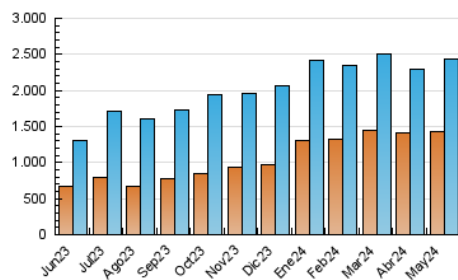

4.3 Por meses

N. únicos / Visitas (x 1000)