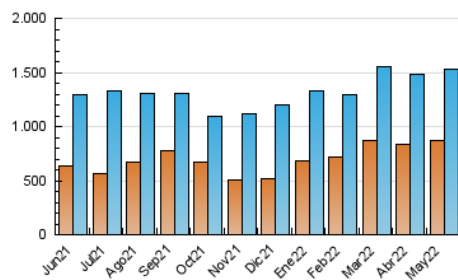

4.3 Por meses

N. únicos / Visitas (x 1000)