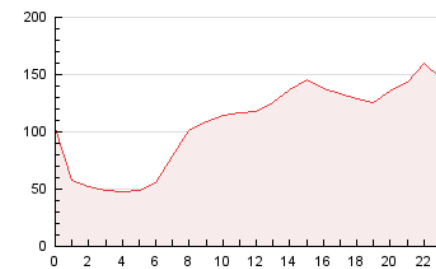

InfoBierzo

1. Cifras totales y promedios (Nacional)

MES - AÑO	NAVEGADORES UNICOS	VISITAS	PAGINAS
Mayo - 2022	840.680	1.495.279	2.569.878
PROMEDIO DIARIO	41.083	48.235	82.899
PROMEDIO LUNES-VIERNES	41.609	48.999	83.688
PROMEDIO SABADO-DOMINGO	39.797	46.368	80.970
PAGINAS / VISITAS	1,72		
DURACION MEDIA VISITAS	0:01:41		
DURACION MEDIA PAGINAS	0:02:20		

2. Secciones (Nacional)

	PAGINAS	%
HOME	185.437	7.22 %
RESTO	2.384.441	92.78 %

3. Por día del mes (Nacional)

Día	N. únicos	Visitas	Páginas	Día	N. únicos	Visitas	Páginas	Día	N. únicos	Visitas	Páginas
1	42.540	49.783	102.467	11	34.718	39.846	67.619	21	35.724	40.497	67.062
2	39.976	46.614	92.538	12	42.021	49.534	82.896	22	39.193	45.620	73.732
3	38.336	44.656	77.720	13	39.248	44.947	74.954	23	41.419	48.608	80.031
4	37.171	42.601	72.598	14	37.428	42.361	68.604	24	37.961	43.636	73.465
5	37.627	42.997	69.738	15	32.588	36.760	64.583	25	39.222	45.677	76.843
6	36.828	42.929	69.842	16	46.016	56.751	94.605	26	45.707	53.295	86.768
7	34.830	39.376	70.763	17	53.726	64.689	102.287	27	45.850	54.430	89.125
8	40.122	46.478	83.728	18	45.205	53.429	86.996	28	46.217	54.388	87.655
9	38.037	44.508	76.120	19	42.493	49.899	81.402	29	49.531	62.048	110.140
10	36.972	43.531	74.367	20	39.597	46.982	77.542	30	45.942	54.001	91.580
								31	51.315	64.408	142.108

4. Gráficas (Nacional)

4.1 Por día de la semana (promedio)

N. únicos / Visitas (x 100)

Páginas (x 100)

4.2 Por franja horaria (promedio)

Visitas_ (x 1000)

Páginas (x 1000)

4.3 Por meses