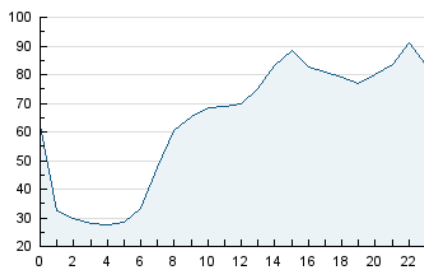

InfoBierzo

1. Cifras totales y promedios (Nacional e Internacional)

MES - AÑO	NAVEGADORES UNICOS	VISITAS	PAGINAS
Mayo - 2022	867.886	1.525.758	2.608.645
PROMEDIO DIARIO	41.988	49.218	84.150
PROMEDIO LUNES-VIERNES	42.538	50.016	84.975
PROMEDIO SABADO-DOMINGO	40.644	47.267	82.134
PAGINAS / VISITAS	1,71		
DURACION MEDIA VISITAS	0:01:40		
DURACION MEDIA PAGINAS	0:02:21		

2. Secciones (Nacional e Internacional)

	PAGINAS	%
HOME	188.230	7.22 %
RESTO	2.420.415	92.78 %

3. Por día del mes (Nacional e Internacional)

Día	N. únicos	Visitas	Páginas	Día	N. únicos	Visitas	Páginas	Día	N. únicos	Visitas	Páginas
1	43.401	50.721	103.930	11	35.571	40.733	68.670	21	36.591	41.334	68.101
2	40.878	47.461	93.685	12	42.883	50.336	83.916	22	40.158	46.513	74.829
3	39.231	45.659	78.954	13	39.951	45.718	75.934	23	42.507	49.791	81.559
4	37.972	43.520	73.730	14	38.301	43.220	69.676	24	39.092	44.828	74.989
5	38.524	44.007	70.937	15	33.404	37.610	65.593	25	40.008	46.612	78.018
6	37.760	43.921	71.057	16	47.094	57.933	96.056	26	46.665	54.325	88.048
7	35.557	40.166	71.755	17	54.735	65.894	103.812	27	46.773	55.470	90.402
8	40.875	47.333	84.856	18	46.265	54.568	88.389	28	47.070	55.366	88.898
9	38.808	45.459	77.334	19	43.416	50.916	82.680	29	50.443	63.136	111.567
10	37.724	44.370	75.396	20	40.492	47.958	78.688	30	47.120	55.214	93.064
								31	52.368	65.666	144.122

4. Gráficas (Nacional e Internacional)

4.1 Por día de la semana (promedio)

N. únicos / Visitas (x 100)

Páginas (x 100)

4.2 Por franja horaria (promedio)

Visitas (x 1000)

Páginas (x 1000)

4.3 Por meses