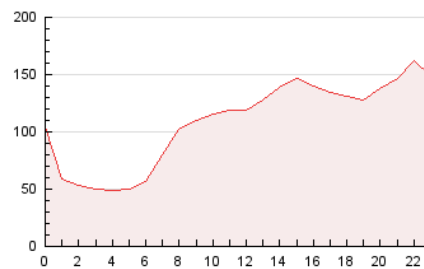

InfoBierzo

1. Cifras totales y promedios (Nacional e Internacional)

MES - AÑO	NAVEGADORES UNICOS	VISITAS	PAGINAS
Mayo - 2022	867.886	1.525.758	2.608.645
PROMEDIO DIARIO	41.988	49.218	84.150
PROMEDIO LUNES-VIERNES	42.538	50.016	84.975
PROMEDIO SABADO-DOMINGO	40.644	47.267	82.134
PAGINAS / VISITAS	1,71		
DURACION MEDIA VISITAS	0:01:40		
DURACION MEDIA PAGINAS	0:02:21		

2. Secciones (Nacional e Internacional)

	PAGINAS	%
HOME	188.230	7.22 %
RESTO	2.420.415	92.78 %

3. Por día del mes (Nacional e Internacional)

Día	N. únicos	Visitas	Páginas	Día	N. únicos	Visitas	Páginas	Día	N. únicos	Visitas	Páginas
1	43.401	50.721	103.930	11	35.571	40.733	68.670	21	36.591	41.334	68.101
2	40.878	47.461	93.685	12	42.883	50.336	83.916	22	40.158	46.513	74.829
3	39.231	45.659	78.954	13	39.951	45.718	75.934	23	42.507	49.791	81.559
4	37.972	43.520	73.730	14	38.301	43.220	69.676	24	39.092	44.828	74.989
5	38.524	44.007	70.937	15	33.404	37.610	65.593	25	40.008	46.612	78.018
6	37.760	43.921	71.057	16	47.094	57.933	96.056	26	46.665	54.325	88.048
7	35.557	40.166	71.755	17	54.735	65.894	103.812	27	46.773	55.470	90.402
8	40.875	47.333	84.856	18	46.265	54.568	88.389	28	47.070	55.366	88.898
9	38.808	45.459	77.334	19	43.416	50.916	82.680	29	50.443	63.136	111.567
10	37.724	44.370	75.396	20	40.492	47.958	78.688	30	47.120	55.214	93.064
								31	52.368	65.666	144.122

4. Gráficas (Nacional e Internacional)

4.1 Por día de la semana (promedio)

N. únicos / Visitas (x 100)

Páginas (x 100)

4.2 Por franja horaria (promedio)

Visitas (x 1000)

Páginas (x 1000)

4.3 Por meses