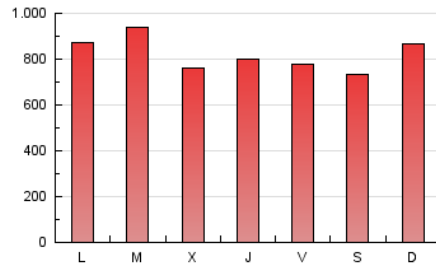

InfoBierzo

1. Cifras totales y promedios (Nacional)

MES - AÑO	NAVEGADORES UNICOS	VISITAS	PAGINAS
Mayo - 2022	840.680	1.495.279	2.569.878
PROMEDIO DIARIO	41.083	48.235	82.899
PROMEDIO LUNES-VIERNES	41.609	48.999	83.688
PROMEDIO SABADO-DOMINGO	39.797	46.368	80.970
PAGINAS / VISITAS	1,72		
DURACION MEDIA VISITAS	0:01:41		
DURACION MEDIA PAGINAS	0:02:20		

2. Secciones (Nacional)

	PAGINAS	%
HOME	185.437	7.22 %
RESTO	2.384.441	92.78 %

3. Por día del mes (Nacional)

Día	N. únicos	Visitas	Páginas	Día	N. únicos	Visitas	Páginas	Día	N. únicos	Visitas	Páginas
1	42.540	49.783	102.467	11	34.718	39.846	67.619	21	35.724	40.497	67.062
2	39.976	46.614	92.538	12	42.021	49.534	82.896	22	39.193	45.620	73.732
3	38.336	44.656	77.720	13	39.248	44.947	74.954	23	41.419	48.608	80.031
4	37.171	42.601	72.598	14	37.428	42.361	68.604	24	37.961	43.636	73.465
5	37.627	42.997	69.738	15	32.588	36.760	64.583	25	39.222	45.677	76.843
6	36.828	42.929	69.842	16	46.016	56.751	94.605	26	45.707	53.295	86.768
7	34.830	39.376	70.763	17	53.726	64.689	102.287	27	45.850	54.430	89.125
8	40.122	46.478	83.728	18	45.205	53.429	86.996	28	46.217	54.388	87.655
9	38.037	44.508	76.120	19	42.493	49.899	81.402	29	49.531	62.048	110.140
10	36.972	43.531	74.367	20	39.597	46.982	77.542	30	45.942	54.001	91.580
								31	51.315	64.408	142.108

4. Gráficas (Nacional)

4.1 Por día de la semana (promedio)

N. únicos / Visitas (x 100)

Páginas (x 100)

4.2 Por franja horaria (promedio)

Visitas_ (x 1000)

Páginas (x 1000)

4.3 Por meses