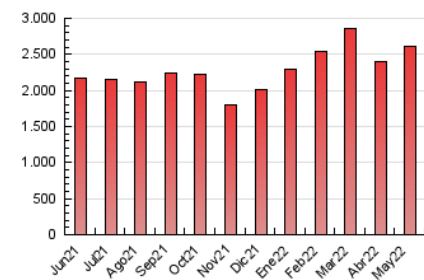

Páginas (x 1000)