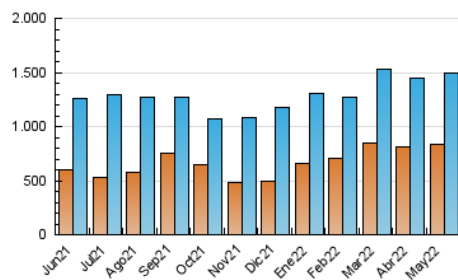

InfoBierzo

1. Cifras totales y promedios (Nacional)

MES - AÑO	NAVEGADORES UNICOS	VISITAS	PAGINAS
Mayo - 2022	840.680	1.495.279	2.569.878
PROMEDIO DIARIO	41.083	48.235	82.899
PROMEDIO LUNES-VIERNES	41.609	48.999	83.688
PROMEDIO SABADO-DOMINGO	39.797	46.368	80.970
PAGINAS / VISITAS	1,72		
DURACION MEDIA VISITAS	0:01:41		
DURACION MEDIA PAGINAS	0:02:20		

2. Secciones (Nacional)

	PAGINAS	%
HOME	185.437	7.22 %
RESTO	2.384.441	92.78 %

3. Por día del mes (Nacional)

Día	N. únicos	Visitas	Páginas	Día	N. únicos	Visitas	Páginas	Día	N. únicos	Visitas	Páginas
1	42.540	49.783	102.467	11	34.718	39.846	67.619	21	35.724	40.497	67.062
2	39.976	46.614	92.538	12	42.021	49.534	82.896	22	39.193	45.620	73.732
3	38.336	44.656	77.720	13	39.248	44.947	74.954	23	41.419	48.608	80.031
4	37.171	42.601	72.598	14	37.428	42.361	68.604	24	37.961	43.636	73.465
5	37.627	42.997	69.738	15	32.588	36.760	64.583	25	39.222	45.677	76.843
6	36.828	42.929	69.842	16	46.016	56.751	94.605	26	45.707	53.295	86.768
7	34.830	39.376	70.763	17	53.726	64.689	102.287	27	45.850	54.430	89.125
8	40.122	46.478	83.728	18	45.205	53.429	86.996	28	46.217	54.388	87.655
9	38.037	44.508	76.120	19	42.493	49.899	81.402	29	49.531	62.048	110.140
10	36.972	43.531	74.367	20	39.597	46.982	77.542	30	45.942	54.001	91.580
								31	51.315	64.408	142.108

4. Gráficas (Nacional)

4.1 Por día de la semana (promedio)

N. únicos / Visitas (x 100)

Páginas (x 100)

4.2 Por franja horaria (promedio)

Visitas_ (x 1000)

Páginas (x 1000)

4.3 Por meses

N. únicos / Visitas (x 1000)

Páginas (x 1000)

5. Observaciones

Este Medio Electrónico de Comunicación ha sido medido por la herramienta Google Analytics de Google

6. Definiciones básicas (Para más información ver Normas Técnicas para el Control de los Medios Electrónicos de Comunicación)