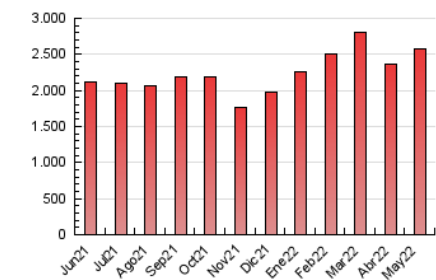

Páginas (x 1000)