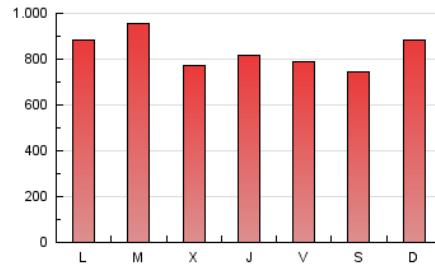

InfoBierzo

1. Cifras totales y promedios (Nacional e Internacional)

MES - AÑO	NAVEGADORES UNICOS	VISITAS	PAGINAS
Mayo - 2022	867.886	1.525.758	2.608.645
PROMEDIO DIARIO	41.988	49.218	84.150
PROMEDIO LUNES-VIERNES	42.538	50.016	84.975
PROMEDIO SABADO-DOMINGO	40.644	47.267	82.134
PAGINAS / VISITAS	1,71		
DURACION MEDIA VISITAS	0:01:40		
DURACION MEDIA PAGINAS	0:02:21		

2. Secciones (Nacional e Internacional)

	PAGINAS	%
HOME	188.230	7.22 %
RESTO	2.420.415	92.78 %

3. Por día del mes (Nacional e Internacional)

Día	N. únicos	Visitas	Páginas	Día	N. únicos	Visitas	Páginas	Día	N. únicos	Visitas	Páginas
1	43.401	50.721	103.930	11	35.571	40.733	68.670	21	36.591	41.334	68.101
2	40.878	47.461	93.685	12	42.883	50.336	83.916	22	40.158	46.513	74.829
3	39.231	45.659	78.954	13	39.951	45.718	75.934	23	42.507	49.791	81.559
4	37.972	43.520	73.730	14	38.301	43.220	69.676	24	39.092	44.828	74.989
5	38.524	44.007	70.937	15	33.404	37.610	65.593	25	40.008	46.612	78.018
6	37.760	43.921	71.057	16	47.094	57.933	96.056	26	46.665	54.325	88.048
7	35.557	40.166	71.755	17	54.735	65.894	103.812	27	46.773	55.470	90.402
8	40.875	47.333	84.856	18	46.265	54.568	88.389	28	47.070	55.366	88.898
9	38.808	45.459	77.334	19	43.416	50.916	82.680	29	50.443	63.136	111.567
10	37.724	44.370	75.396	20	40.492	47.958	78.688	30	47.120	55.214	93.064
								31	52.368	65.666	144.122

4. Gráficas (Nacional e Internacional)

4.1 Por día de la semana (promedio)

N. únicos / Visitas (x 100)

Páginas (x 100)

4.2 Por franja horaria (promedio)

Visitas (x 1000)

Páginas (x 1000)

4.3 Por meses