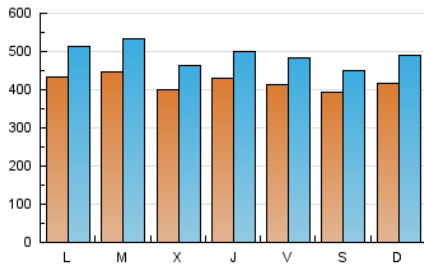

InfoBierzo

1. Cifras totales y promedios (Nacional e Internacional)

MES - AÑO	NAVEGADORES UNICOS	VISITAS	PAGINAS
Mayo - 2022	867.886	1.525.758	2.608.645
PROMEDIO DIARIO	41.988	49.218	84.150
PROMEDIO LUNES-VIERNES	42.538	50.016	84.975
PROMEDIO SABADO-DOMINGO	40.644	47.267	82.134
PAGINAS / VISITAS	1,71		
DURACION MEDIA VISITAS	0:01:40		
DURACION MEDIA PAGINAS	0:02:21		

2. Secciones (Nacional e Internacional)

	PAGINAS	%
HOME	188.230	7.22 %
RESTO	2.420.415	92.78 %

3. Por día del mes (Nacional e Internacional)

Día	N. únicos	Visitas	Páginas	Día	N. únicos	Visitas	Páginas	Día	N. únicos	Visitas	Páginas
1	43.401	50.721	103.930	11	35.571	40.733	68.670	21	36.591	41.334	68.101
2	40.878	47.461	93.685	12	42.883	50.336	83.916	22	40.158	46.513	74.829
3	39.231	45.659	78.954	13	39.951	45.718	75.934	23	42.507	49.791	81.559
4	37.972	43.520	73.730	14	38.301	43.220	69.676	24	39.092	44.828	74.989
5	38.524	44.007	70.937	15	33.404	37.610	65.593	25	40.008	46.612	78.018
6	37.760	43.921	71.057	16	47.094	57.933	96.056	26	46.665	54.325	88.048
7	35.557	40.166	71.755	17	54.735	65.894	103.812	27	46.773	55.470	90.402
8	40.875	47.333	84.856	18	46.265	54.568	88.389	28	47.070	55.366	88.898
9	38.808	45.459	77.334	19	43.416	50.916	82.680	29	50.443	63.136	111.567
10	37.724	44.370	75.396	20	40.492	47.958	78.688	30	47.120	55.214	93.064
								31	52.368	65.666	144.122

4. Gráficas (Nacional e Internacional)

4.1 Por día de la semana (promedio)

N. únicos / Visitas (x 100)

Páginas (x 100)

4.2 Por franja horaria (promedio)

Visitas (x 1000)

Páginas (x 1000)

4.3 Por meses