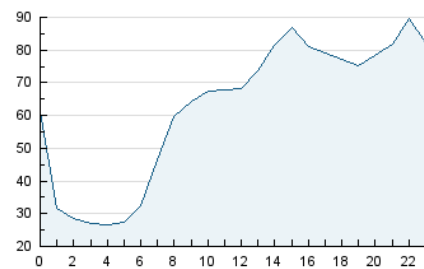

InfoBierzo

1. Cifras totales y promedios (Nacional)

MES - AÑO	NAVEGADORES UNICOS	VISITAS	PAGINAS
Mayo - 2022	840.680	1.495.279	2.569.878
PROMEDIO DIARIO	41.083	48.235	82.899
PROMEDIO LUNES-VIERNES	41.609	48.999	83.688
PROMEDIO SABADO-DOMINGO	39.797	46.368	80.970
PAGINAS / VISITAS	1,72		
DURACION MEDIA VISITAS	0:01:41		
DURACION MEDIA PAGINAS	0:02:20		

2. Secciones (Nacional)

	PAGINAS	%
HOME	185.437	7.22 %
RESTO	2.384.441	92.78 %

3. Por día del mes (Nacional)

Día	N. únicos	Visitas	Páginas	Día	N. únicos	Visitas	Páginas	Día	N. únicos	Visitas	Páginas
1	42.540	49.783	102.467	11	34.718	39.846	67.619	21	35.724	40.497	67.062
2	39.976	46.614	92.538	12	42.021	49.534	82.896	22	39.193	45.620	73.732
3	38.336	44.656	77.720	13	39.248	44.947	74.954	23	41.419	48.608	80.031
4	37.171	42.601	72.598	14	37.428	42.361	68.604	24	37.961	43.636	73.465
5	37.627	42.997	69.738	15	32.588	36.760	64.583	25	39.222	45.677	76.843
6	36.828	42.929	69.842	16	46.016	56.751	94.605	26	45.707	53.295	86.768
7	34.830	39.376	70.763	17	53.726	64.689	102.287	27	45.850	54.430	89.125
8	40.122	46.478	83.728	18	45.205	53.429	86.996	28	46.217	54.388	87.655
9	38.037	44.508	76.120	19	42.493	49.899	81.402	29	49.531	62.048	110.140
10	36.972	43.531	74.367	20	39.597	46.982	77.542	30	45.942	54.001	91.580
								31	51.315	64.408	142.108

4. Gráficas (Nacional)

4.1 Por día de la semana (promedio)

N. únicos / Visitas (x 100)

Páginas (x 100)

4.2 Por franja horaria (promedio)

Visitas_ (x 1000)

Páginas (x 1000)

4.3 Por meses