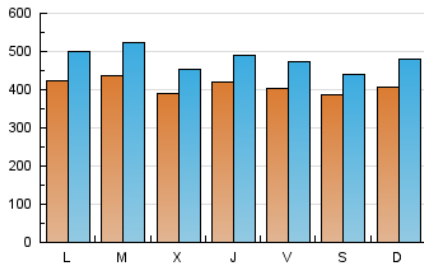

InfoBierzo

1. Cifras totales y promedios (Nacional)

MES - AÑO	NAVEGADORES UNICOS	VISITAS	PAGINAS
Mayo - 2022	840.680	1.495.279	2.569.878
PROMEDIO DIARIO	41.083	48.235	82.899
PROMEDIO LUNES-VIERNES	41.609	48.999	83.688
PROMEDIO SABADO-DOMINGO	39.797	46.368	80.970
PAGINAS / VISITAS	1,72		
DURACION MEDIA VISITAS	0:01:41		
DURACION MEDIA PAGINAS	0:02:20		

2. Secciones (Nacional)

	PAGINAS	%
HOME	185.437	7.22 %
RESTO	2.384.441	92.78 %

3. Por día del mes (Nacional)

Día	N. únicos	Visitas	Páginas	Día	N. únicos	Visitas	Páginas	Día	N. únicos	Visitas	Páginas
1	42.540	49.783	102.467	11	34.718	39.846	67.619	21	35.724	40.497	67.062
2	39.976	46.614	92.538	12	42.021	49.534	82.896	22	39.193	45.620	73.732
3	38.336	44.656	77.720	13	39.248	44.947	74.954	23	41.419	48.608	80.031
4	37.171	42.601	72.598	14	37.428	42.361	68.604	24	37.961	43.636	73.465
5	37.627	42.997	69.738	15	32.588	36.760	64.583	25	39.222	45.677	76.843
6	36.828	42.929	69.842	16	46.016	56.751	94.605	26	45.707	53.295	86.768
7	34.830	39.376	70.763	17	53.726	64.689	102.287	27	45.850	54.430	89.125
8	40.122	46.478	83.728	18	45.205	53.429	86.996	28	46.217	54.388	87.655
9	38.037	44.508	76.120	19	42.493	49.899	81.402	29	49.531	62.048	110.140
10	36.972	43.531	74.367	20	39.597	46.982	77.542	30	45.942	54.001	91.580
								31	51.315	64.408	142.108

4. Gráficas (Nacional)

4.1 Por día de la semana (promedio)

N. únicos / Visitas (x 100)

Páginas (x 100)

4.2 Por franja horaria (promedio)

Visitas_ (x 1000)

Páginas (x 1000)

4.3 Por meses