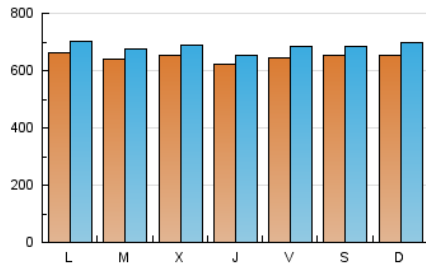

4. Gráficas (Nacional e Internacional)

4.1 Por día de la semana (promedio)

N. únicos / Visitas (x 100)