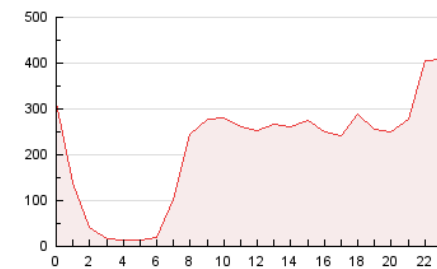

#### 3. Por día del mes (Nacional)

Día	N. únicos	Visitas	Páginas	Día	N. únicos	Visitas	Páginas	Día	N. únicos	Visitas	Páginas
1	71.849	77.186	160.455	11	65.848	68.279	105.338	21	57.069	58.379	115.929
2	70.815	77.840	201.662	12	71.119	74.237	114.595	22	47.725	49.155	113.590
3	72.968	79.340	233.741	13	76.103	82.482	123.475	23	50.667	51.755	195.891
4	71.978	75.956	212.261	14	69.782	75.948	118.729	24	56.088	61.080	158.731
5	71.891	79.383	401.429	15	68.726	74.060	112.857	25	55.828	60.467	399.570
6	70.963	75.173	167.366	16	62.540	65.435	100.721	26	55.525	58.027	347.932
7	69.791	73.172	153.576	17	57.229	59.024	94.145	27	53.785	57.592	165.900
8	70.662	74.113	121.410	18	63.026	65.312	148.785	28	55.095	57.670	127.048
9	70.935	74.419	119.184	19	59.624	62.775	330.840	29	58.976	60.378	124.228
10	68.120	70.856	110.568	20	60.281	61.368	173.116	30	51.042	52.745	106.839

##### 4.1 Por día de la semana (promedio)

N. únicos / Visitas (x 100)

Páginas (x 100)

##### 4.2 Por franja horaria (promedio)

Visitas\_ (x 1000)

Páginas (x 1000)

##### 4.3 Por meses

N. únicos / Visitas (x 1000)

Páginas (x 1000)