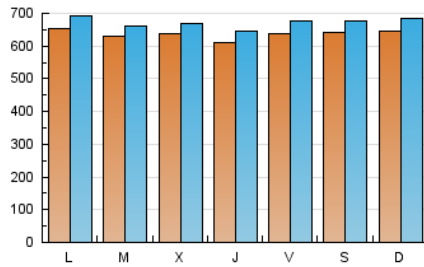

4. Gráficas (Nacional)

4.1 Por día de la semana (promedio)

N. únicos / Visitas (x 100)