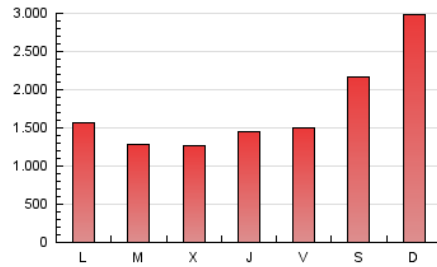

Páginas (x 100)