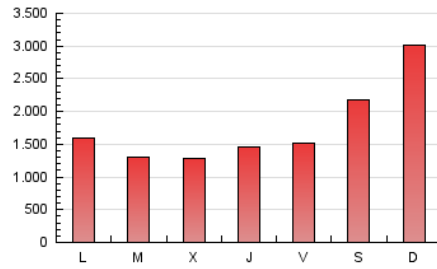

### 1. Cifras totales y promedios (Nacional e Internacional)

MES - AÑO	NAVEGADORES UNICOS	VISITAS	PAGINAS
Abril - 2026	1.766.918	1.990.497	5.181.514
<b>PROMEDIO DIARIO</b>	<b>64.635</b>	<b>68.262</b>	<b>174.172</b>
<b>PROMEDIO LUNES-VIERNES</b>	64.373	67.983	142.798
<b>PROMEDIO SABADO-DOMINGO</b>	65.356	69.029	260.450
<b>PAGINAS / VISITAS</b>	2,55		
<b>DURACION MEDIA VISITAS</b>	0:00:39		
<b>TIEMPO INTERACCIÓN MEDIO</b>	0:00:17		

### 3. Por día del mes (Nacional e Internacional)

Día	N. únicos	Visitas	Páginas	Día	N. únicos	Visitas	Páginas	Día	N. únicos	Visitas	Páginas
1	77.065	82.015	166.390	11	66.674	69.102	106.359	21	57.987	59.498	117.183
2	71.467	78.714	203.977	12	71.718	74.929	115.378	22	48.755	50.557	114.906
3	74.213	80.500	238.727	13	76.841	83.110	124.872	23	51.750	52.612	197.861
4	74.155	77.664	215.808	14	70.676	76.803	120.121	24	57.136	62.378	160.898
5	73.477	81.318	406.929	15	69.593	75.298	114.155	25	56.407	60.888	402.086
6	71.964	76.269	169.199	16	63.532	66.291	102.120	26	56.117	58.552	351.093
7	71.076	74.772	156.105	17	58.143	59.862	95.352	27	54.658	58.573	167.212
8	71.659	75.013	122.817	18	63.902	66.114	150.511	28	56.102	59.054	128.815
9	71.888	75.506	120.530	19	60.398	63.662	335.437	29	59.873	61.452	125.450
10	68.849	71.725	111.733	20	61.248	62.059	175.418	30	51.737	53.562	107.714

#### 4. Gráficas (Nacional e Internacional)

##### 4.1 Por día de la semana (promedio)

N. únicos / Visitas (x 100)

Páginas (x 100)