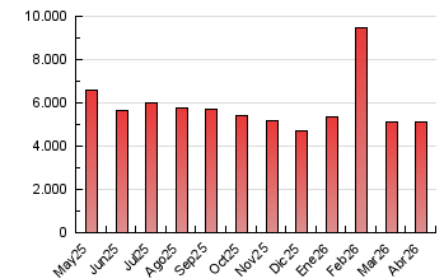

##### 4.1 Por día de la semana (promedio)

N. únicos / Visitas (x 100)

Páginas (x 100)

##### 4.2 Por franja horaria (promedio)

Visitas\_ (x 1000)

Páginas (x 1000)

##### 4.3 Por meses

N. únicos / Visitas (x 1000)

Páginas (x 1000)