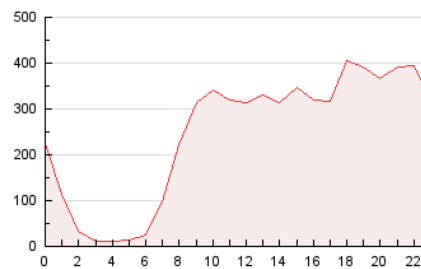

#### 3. Por día del mes (Nacional)

Día	N. únicos	Visitas	Páginas	Día	N. únicos	Visitas	Páginas	Día	N. únicos	Visitas	Páginas
1	46.567	61.077	267.844	11	65.112	79.602	144.478	21	53.381	68.811	157.948
2	54.404	70.403	193.866	12	59.601	75.151	140.507	22	61.464	78.015	150.907
3	59.163	79.466	155.908	13	52.832	64.767	125.566	23	65.888	80.988	200.289
4	60.584	77.408	164.296	14	59.121	77.079	388.978	24	70.497	88.848	175.004
5	61.127	76.490	149.323	15	59.540	74.883	257.666	25	67.937	84.466	157.815
6	58.279	74.642	133.741	16	61.336	76.192	155.272	26	62.988	82.970	221.116
7	53.791	69.334	127.478	17	65.336	82.261	155.448	27	60.107	76.790	615.034
8	53.134	67.570	132.565	18	69.372	86.944	161.218	28	59.559	74.398	437.889
9	57.090	73.302	141.325	19	59.937	75.953	148.104	29	55.961	71.241	213.744
10	55.303	69.471	130.033	20	50.611	65.052	174.892	30	54.722	70.388	157.110

#### 4.1 Por día de la semana (promedio)

N. únicos / Visitas (x 100)

Páginas (x 100)

#### 4.2 Por franja horaria (promedio)

Visitas\_ (x 1000)

Páginas (x 1000)