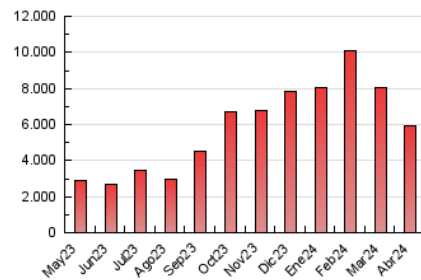

#### 3. Por día del mes (Nacional)

Día	N. únicos	Visitas	Páginas	Día	N. únicos	Visitas	Páginas	Día	N. únicos	Visitas	Páginas
1	46.567	61.077	267.844	11	65.112	79.602	144.478	21	53.381	68.811	157.948
2	54.404	70.403	193.866	12	59.601	75.151	140.507	22	61.464	78.015	150.907
3	59.163	79.466	155.908	13	52.832	64.767	125.566	23	65.888	80.988	200.289
4	60.584	77.408	164.296	14	59.121	77.079	388.978	24	70.497	88.848	175.004
5	61.127	76.490	149.323	15	59.540	74.883	257.666	25	67.937	84.466	157.815
6	58.279	74.642	133.741	16	61.336	76.192	155.272	26	62.988	82.970	221.116
7	53.791	69.334	127.478	17	65.336	82.261	155.448	27	60.107	76.790	615.034
8	53.134	67.570	132.565	18	69.372	86.944	161.218	28	59.559	74.398	437.889
9	57.090	73.302	141.325	19	59.937	75.953	148.104	29	55.961	71.241	213.744
10	55.303	69.471	130.033	20	50.611	65.052	174.892	30	54.722	70.388	157.110

#### 4.1 Por día de la semana (promedio)

N. únicos / Visitas (x 100)

Páginas (x 100)

#### 4.2 Por franja horaria (promedio)

Visitas\_ (x 1000)

Páginas (x 1000)

#### 4.3 Por meses

N. únicos / Visitas (x 1000)

Páginas (x 1000)