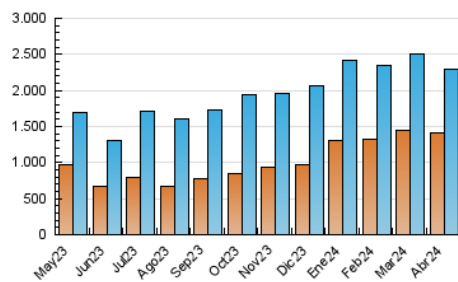

### 3. Por día del mes (Nacional e Internacional)

Día	N. únicos	Visitas	Páginas	Día	N. únicos	Visitas	Páginas	Día	N. únicos	Visitas	Páginas
1	47.511	62.093	271.012	11	65.847	80.653	145.600	21	55.481	71.046	168.745
2	55.288	71.366	195.315	12	60.500	75.988	142.056	22	62.454	78.964	154.044
3	60.261	80.741	158.052	13	53.602	65.346	126.627	23	66.662	81.872	202.593
4	61.488	78.404	165.988	14	59.918	77.934	391.569	24	71.345	89.730	176.856
5	61.952	77.444	150.832	15	60.457	75.866	260.048	25	68.858	85.228	159.400
6	58.965	75.834	134.982	16	62.175	76.848	157.062	26	63.791	83.785	222.692
7	54.601	70.448	128.591	17	66.312	83.896	156.975	27	60.917	77.994	618.998
8	53.921	68.317	133.931	18	70.156	88.132	162.798	28	60.584	75.491	441.721
9	57.853	74.005	142.534	19	60.778	77.076	149.119	29	57.110	72.414	216.081
10	56.192	70.597	131.107	20	52.454	66.867	182.993	30	55.801	71.597	158.819

#### 4.1 Por día de la semana (promedio)

N. únicos / Visitas (x 100)

Páginas (x 100)

#### 4.2 Por franja horaria (promedio)

Visitas\_ (x 1000)

Páginas (x 1000)

#### 4.3 Por meses

N. únicos / Visitas (x 1000)

Páginas (x 1000)