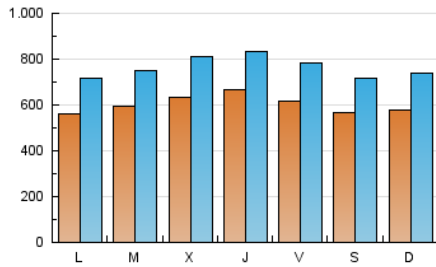

4. Gráficas (Nacional e Internacional)

4.1 Por día de la semana (promedio)

N. únicos / Visitas (x 100)