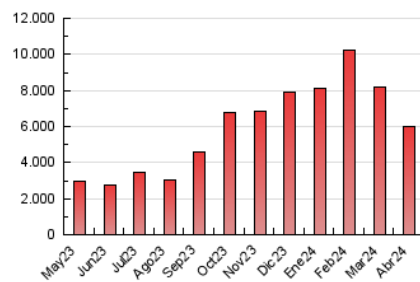

### 3. Por día del mes (Nacional e Internacional)

Día	N. únicos	Visitas	Páginas	Día	N. únicos	Visitas	Páginas	Día	N. únicos	Visitas	Páginas
1	47.511	62.093	271.012	11	65.847	80.653	145.600	21	55.481	71.046	168.745
2	55.288	71.366	195.315	12	60.500	75.988	142.056	22	62.454	78.964	154.044
3	60.261	80.741	158.052	13	53.602	65.346	126.627	23	66.662	81.872	202.593
4	61.488	78.404	165.988	14	59.918	77.934	391.569	24	71.345	89.730	176.856
5	61.952	77.444	150.832	15	60.457	75.866	260.048	25	68.858	85.228	159.400
6	58.965	75.834	134.982	16	62.175	76.848	157.062	26	63.791	83.785	222.692
7	54.601	70.448	128.591	17	66.312	83.896	156.975	27	60.917	77.994	618.998
8	53.921	68.317	133.931	18	70.156	88.132	162.798	28	60.584	75.491	441.721
9	57.853	74.005	142.534	19	60.778	77.076	149.119	29	57.110	72.414	216.081
10	56.192	70.597	131.107	20	52.454	66.867	182.993	30	55.801	71.597	158.819

#### 4.1 Por día de la semana (promedio)

N. únicos / Visitas (x 100)

Páginas (x 100)

#### 4.2 Por franja horaria (promedio)

Visitas\_ (x 1000)

Páginas (x 1000)

#### 4.3 Por meses

N. únicos / Visitas (x 1000)

Páginas (x 1000)