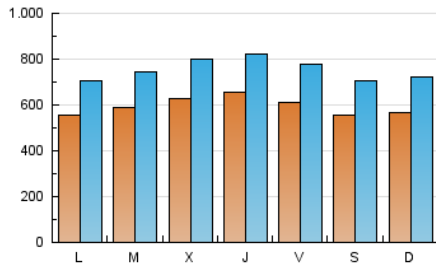

4. Gráficas (Nacional)

4.1 Por día de la semana (promedio)

N. únicos / Visitas (x 100)