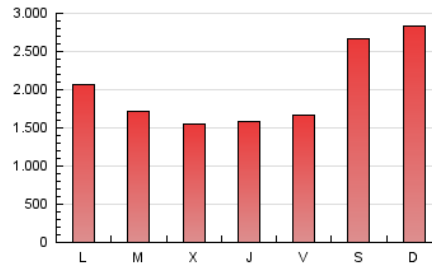

### 1. Cifras totales y promedios (Nacional e Internacional)

MES - AÑO	NAVEGADORES UNICOS	VISITAS	PAGINAS
Abril - 2024	1.411.897	2.285.976	6.007.140
<b>PROMEDIO DIARIO</b>	<b>60.108</b>	<b>76.199</b>	<b>200.238</b>
<b>PROMEDIO LUNES-VIERNES</b>	61.214	77.501	173.314
<b>PROMEDIO SABADO-DOMINGO</b>	57.065	72.620	274.278
<b>PAGINAS / VISITAS</b>	2,63		
<b>DURACION MEDIA VISITAS</b>	0:01:05		
<b>TIEMPO INTERACCIÓN MEDIO</b>	0:00:38		

### 3. Por día del mes (Nacional e Internacional)

Día	N. únicos	Visitas	Páginas	Día	N. únicos	Visitas	Páginas	Día	N. únicos	Visitas	Páginas
1	47.511	62.093	271.012	11	65.847	80.653	145.600	21	55.481	71.046	168.745
2	55.288	71.366	195.315	12	60.500	75.988	142.056	22	62.454	78.964	154.044
3	60.261	80.741	158.052	13	53.602	65.346	126.627	23	66.662	81.872	202.593
4	61.488	78.404	165.988	14	59.918	77.934	391.569	24	71.345	89.730	176.856
5	61.952	77.444	150.832	15	60.457	75.866	260.048	25	68.858	85.228	159.400
6	58.965	75.834	134.982	16	62.175	76.848	157.062	26	63.791	83.785	222.692
7	54.601	70.448	128.591	17	66.312	83.896	156.975	27	60.917	77.994	618.998
8	53.921	68.317	133.931	18	70.156	88.132	162.798	28	60.584	75.491	441.721
9	57.853	74.005	142.534	19	60.778	77.076	149.119	29	57.110	72.414	216.081
10	56.192	70.597	131.107	20	52.454	66.867	182.993	30	55.801	71.597	158.819

### 4. Gráficas (Nacional e Internacional)

#### 4.1 Por día de la semana (promedio)

N. únicos / Visitas (x 100)

Páginas (x 100)