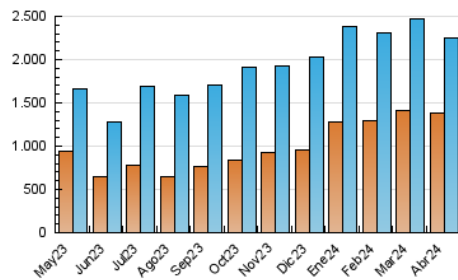

#### 3. Por día del mes (Nacional)

Día	N. únicos	Visitas	Páginas	Día	N. únicos	Visitas	Páginas	Día	N. únicos	Visitas	Páginas
1	46.567	61.077	267.844	11	65.112	79.602	144.478	21	53.381	68.811	157.948
2	54.404	70.403	193.866	12	59.601	75.151	140.507	22	61.464	78.015	150.907
3	59.163	79.466	155.908	13	52.832	64.767	125.566	23	65.888	80.988	200.289
4	60.584	77.408	164.296	14	59.121	77.079	388.978	24	70.497	88.848	175.004
5	61.127	76.490	149.323	15	59.540	74.883	257.666	25	67.937	84.466	157.815
6	58.279	74.642	133.741	16	61.336	76.192	155.272	26	62.988	82.970	221.116
7	53.791	69.334	127.478	17	65.336	82.261	155.448	27	60.107	76.790	615.034
8	53.134	67.570	132.565	18	69.372	86.944	161.218	28	59.559	74.398	437.889
9	57.090	73.302	141.325	19	59.937	75.953	148.104	29	55.961	71.241	213.744
10	55.303	69.471	130.033	20	50.611	65.052	174.892	30	54.722	70.388	157.110

#### 4.1 Por día de la semana (promedio)

N. únicos / Visitas (x 100)

Páginas (x 100)

#### 4.2 Por franja horaria (promedio)

Visitas\_ (x 1000)

Páginas (x 1000)

#### 4.3 Por meses

N. únicos / Visitas (x 1000)

Páginas (x 1000)