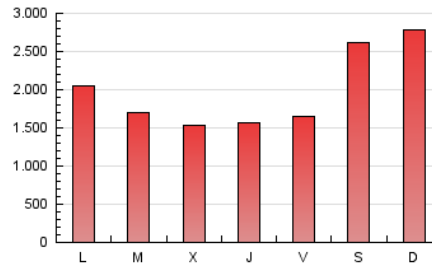

Páginas (x 100)