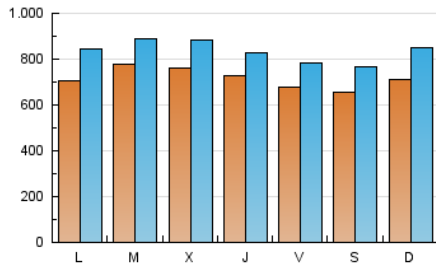

4. Gráficas (Nacional e Internacional)

4.1 Por día de la semana (promedio)

N. únicos / Visitas (x 100)