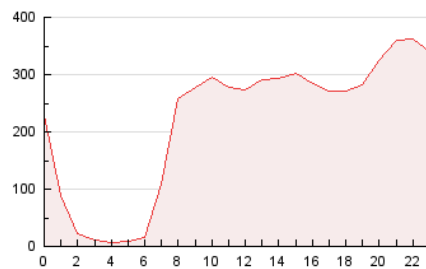

### 3. Por día del mes (Nacional e Internacional)

Día	N. únicos	Visitas	Páginas	Día	N. únicos	Visitas	Páginas	Día	N. únicos	Visitas	Páginas
<b>1</b>	77.568	94.191	216.780	<b>11</b>	65.012	82.854	146.666	<b>21</b>	70.965	76.321	115.980
<b>2</b>	70.236	87.398	187.402	<b>12</b>	64.316	79.383	137.439	<b>22</b>	72.817	78.007	123.391
<b>3</b>	72.923	90.908	184.837	<b>13</b>	63.647	78.386	141.228	<b>23</b>	75.616	83.012	121.363
<b>4</b>	70.309	89.253	186.250	<b>14</b>	50.389	63.880	118.146	<b>24</b>	75.172	81.915	120.250
<b>5</b>	76.811	95.023	199.227	<b>15</b>	60.439	82.732	143.993	<b>25</b>	76.674	82.751	119.531
<b>6</b>	70.913	88.510	186.657	<b>16</b>	62.902	82.435	145.460	<b>26</b>	73.792	76.744	118.202
<b>7</b>	70.899	91.706	316.371	<b>17</b>	89.949	98.594	147.305	<b>27</b>	71.872	77.851	131.454
<b>8</b>	72.923	90.238	364.003	<b>18</b>	93.444	98.461	157.930	<b>28</b>	69.125	75.488	179.498
<b>9</b>	70.480	89.026	229.274	<b>19</b>	75.118	80.588	128.383	<b>29</b>	72.460	78.476	274.525
<b>10</b>	64.415	82.656	157.755	<b>20</b>	65.681	68.500	104.905	<b>30</b>	74.485	80.163	176.537
								<b>31</b>	85.583	90.049	174.236

4. Gráficas (Nacional e Internacional)

4.1 Por día de la semana (promedio)

N. únicos / Visitas (x 100)

Páginas (x 100)

4.2 Por franja horaria (promedio)

Visitas\_ (x 1000)

Páginas (x 1000)

4.3 Por meses