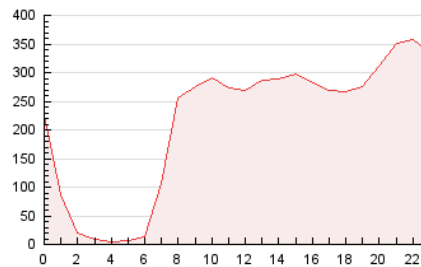

#### 3. Por día del mes (Nacional)

Día	N. únicos	Visitas	Páginas	Día	N. únicos	Visitas	Páginas	Día	N. únicos	Visitas	Páginas
<b>1</b>	76.059	92.884	214.312	<b>11</b>	63.514	80.989	144.740	<b>21</b>	70.008	75.203	114.255
<b>2</b>	68.363	85.364	185.077	<b>12</b>	62.405	77.080	134.931	<b>22</b>	71.740	77.321	121.209
<b>3</b>	70.956	89.400	182.497	<b>13</b>	61.760	76.821	138.530	<b>23</b>	72.896	79.884	117.953
<b>4</b>	68.993	87.655	184.482	<b>14</b>	48.623	62.158	115.900	<b>24</b>	73.886	80.394	118.474
<b>5</b>	75.540	94.142	197.444	<b>15</b>	58.488	80.613	141.372	<b>25</b>	75.724	82.126	118.150
<b>6</b>	69.724	87.072	185.311	<b>16</b>	60.843	80.468	142.817	<b>26</b>	72.532	75.693	116.290
<b>7</b>	69.743	90.736	314.139	<b>17</b>	87.648	96.105	144.676	<b>27</b>	70.318	76.502	129.475
<b>8</b>	72.048	89.609	359.277	<b>18</b>	91.833	96.812	155.750	<b>28</b>	68.062	74.320	176.807
<b>9</b>	69.209	87.718	227.143	<b>19</b>	73.548	79.271	126.461	<b>29</b>	70.256	76.441	268.260
<b>10</b>	62.961	81.016	155.771	<b>20</b>	64.268	67.353	102.797	<b>30</b>	68.909	74.529	169.674
								<b>31</b>	71.177	75.252	160.238

### 4. Gráficas (Nacional)

#### 4.1 Por día de la semana (promedio)

N. únicos / Visitas (x 100)

Páginas (x 100)

#### 4.2 Por franja horaria (promedio)

Visitas\_ (x 1000)

Páginas (x 1000)