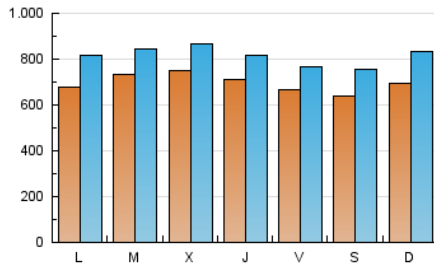

4. Gráficas (Nacional)

4.1 Por día de la semana (promedio)

N. únicos / Visitas (x 100)