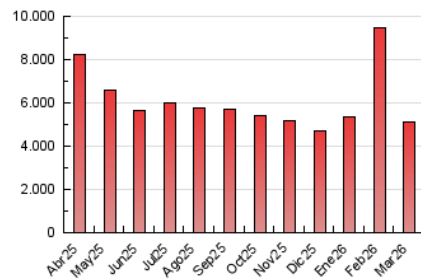

#### 3. Por día del mes (Nacional)

Día	N. únicos	Visitas	Páginas	Día	N. únicos	Visitas	Páginas	Día	N. únicos	Visitas	Páginas
<b>1</b>	76.059	92.884	214.312	<b>11</b>	63.514	80.989	144.740	<b>21</b>	70.008	75.203	114.255
<b>2</b>	68.363	85.364	185.077	<b>12</b>	62.405	77.080	134.931	<b>22</b>	71.740	77.321	121.209
<b>3</b>	70.956	89.400	182.497	<b>13</b>	61.760	76.821	138.530	<b>23</b>	72.896	79.884	117.953
<b>4</b>	68.993	87.655	184.482	<b>14</b>	48.623	62.158	115.900	<b>24</b>	73.886	80.394	118.474
<b>5</b>	75.540	94.142	197.444	<b>15</b>	58.488	80.613	141.372	<b>25</b>	75.724	82.126	118.150
<b>6</b>	69.724	87.072	185.311	<b>16</b>	60.843	80.468	142.817	<b>26</b>	72.532	75.693	116.290
<b>7</b>	69.743	90.736	314.139	<b>17</b>	87.648	96.105	144.676	<b>27</b>	70.318	76.502	129.475
<b>8</b>	72.048	89.609	359.277	<b>18</b>	91.833	96.812	155.750	<b>28</b>	68.062	74.320	176.807
<b>9</b>	69.209	87.718	227.143	<b>19</b>	73.548	79.271	126.461	<b>29</b>	70.256	76.441	268.260
<b>10</b>	62.961	81.016	155.771	<b>20</b>	64.268	67.353	102.797	<b>30</b>	68.909	74.529	169.674
								<b>31</b>	71.177	75.252	160.238

#### 4.1 Por día de la semana (promedio)

N. únicos / Visitas (x 100)

Páginas (x 100)

#### 4.2 Por franja horaria (promedio)

Visitas\_ (x 1000)

Páginas (x 1000)

#### 4.3 Por meses

N. únicos / Visitas (x 1000)

Páginas (x 1000)