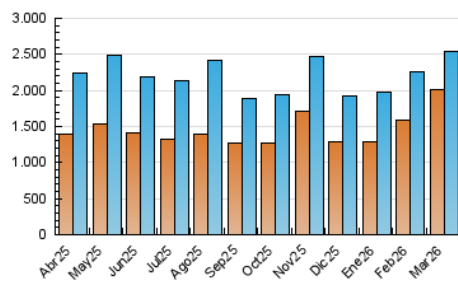

### 1. Cifras totales y promedios (Nacional e Internacional)

MES - AÑO	NAVEGADORES UNICOS	VISITAS	PAGINAS
Marzo - 2026	2.011.462	2.539.828	5.171.982
<b>PROMEDIO DIARIO</b>	<b>71.837</b>	<b>83.726</b>	<b>169.515</b>
<b>PROMEDIO LUNES-VIERNES</b>	73.152	84.748	154.650
<b>PROMEDIO SABADO-DOMINGO</b>	68.621	81.227	205.854
<b>PAGINAS / VISITAS</b>	2,02		
<b>DURACION MEDIA VISITAS</b>	0:00:36		
<b>TIEMPO INTERACCIÓN MEDIO</b>	0:00:18		

### 3. Por día del mes (Nacional e Internacional)

Día	N. únicos	Visitas	Páginas	Día	N. únicos	Visitas	Páginas	Día	N. únicos	Visitas	Páginas
<b>1</b>	77.568	94.191	216.780	<b>11</b>	65.012	82.854	146.666	<b>21</b>	70.965	76.321	115.980
<b>2</b>	70.236	87.398	187.402	<b>12</b>	64.316	79.383	137.439	<b>22</b>	72.817	78.007	123.391
<b>3</b>	72.923	90.908	184.837	<b>13</b>	63.647	78.386	141.228	<b>23</b>	75.616	83.012	121.363
<b>4</b>	70.309	89.253	186.250	<b>14</b>	50.389	63.880	118.146	<b>24</b>	75.172	81.915	120.250
<b>5</b>	76.811	95.023	199.227	<b>15</b>	60.439	82.732	143.993	<b>25</b>	76.674	82.751	119.531
<b>6</b>	70.913	88.510	186.657	<b>16</b>	62.902	82.435	145.460	<b>26</b>	73.792	76.744	118.202
<b>7</b>	70.899	91.706	316.371	<b>17</b>	89.949	98.594	147.305	<b>27</b>	71.872	77.851	131.454
<b>8</b>	72.923	90.238	364.003	<b>18</b>	93.444	98.461	157.930	<b>28</b>	69.125	75.488	179.498
<b>9</b>	70.480	89.026	229.274	<b>19</b>	75.118	80.588	128.383	<b>29</b>	72.460	78.476	274.525
<b>10</b>	64.415	82.656	157.755	<b>20</b>	65.681	68.500	104.905	<b>30</b>	74.485	80.163	176.537
								<b>31</b>	85.583	90.049	174.236

4. Gráficas (Nacional e Internacional)

4.1 Por día de la semana (promedio)

N. únicos / Visitas (x 100)

Páginas (x 100)

4.2 Por franja horaria (promedio)

Visitas\_ (x 1000)

Páginas (x 1000)

4.3 Por meses

N. únicos / Visitas (x 1000)

Páginas (x 1000)