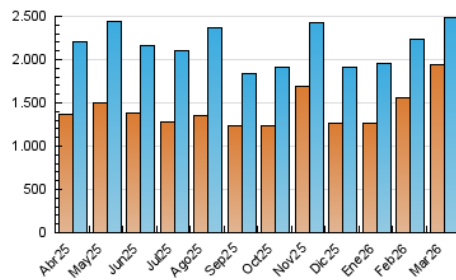

#### 3. Por día del mes (Nacional)

Día	N. únicos	Visitas	Páginas	Día	N. únicos	Visitas	Páginas	Día	N. únicos	Visitas	Páginas
<b>1</b>	76.059	92.884	214.312	<b>11</b>	63.514	80.989	144.740	<b>21</b>	70.008	75.203	114.255
<b>2</b>	68.363	85.364	185.077	<b>12</b>	62.405	77.080	134.931	<b>22</b>	71.740	77.321	121.209
<b>3</b>	70.956	89.400	182.497	<b>13</b>	61.760	76.821	138.530	<b>23</b>	72.896	79.884	117.953
<b>4</b>	68.993	87.655	184.482	<b>14</b>	48.623	62.158	115.900	<b>24</b>	73.886	80.394	118.474
<b>5</b>	75.540	94.142	197.444	<b>15</b>	58.488	80.613	141.372	<b>25</b>	75.724	82.126	118.150
<b>6</b>	69.724	87.072	185.311	<b>16</b>	60.843	80.468	142.817	<b>26</b>	72.532	75.693	116.290
<b>7</b>	69.743	90.736	314.139	<b>17</b>	87.648	96.105	144.676	<b>27</b>	70.318	76.502	129.475
<b>8</b>	72.048	89.609	359.277	<b>18</b>	91.833	96.812	155.750	<b>28</b>	68.062	74.320	176.807
<b>9</b>	69.209	87.718	227.143	<b>19</b>	73.548	79.271	126.461	<b>29</b>	70.256	76.441	268.260
<b>10</b>	62.961	81.016	155.771	<b>20</b>	64.268	67.353	102.797	<b>30</b>	68.909	74.529	169.674
								<b>31</b>	71.177	75.252	160.238

#### 4.1 Por día de la semana (promedio)

N. únicos / Visitas (x 100)

Páginas (x 100)

#### 4.2 Por franja horaria (promedio)

Visitas\_ (x 1000)

Páginas (x 1000)

#### 4.3 Por meses

N. únicos / Visitas (x 1000)

Páginas (x 1000)