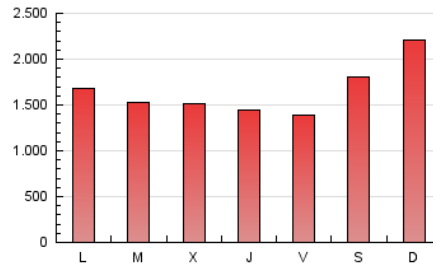

Páginas (x 100)