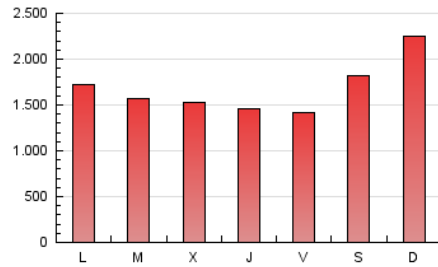

### 1. Cifras totales y promedios (Nacional e Internacional)

MES - AÑO	NAVEGADORES UNICOS	VISITAS	PAGINAS
Marzo - 2026	2.011.462	2.539.828	5.171.982
<b>PROMEDIO DIARIO</b>	<b>71.837</b>	<b>83.726</b>	<b>169.515</b>
<b>PROMEDIO LUNES-VIERNES</b>	73.152	84.748	154.650
<b>PROMEDIO SABADO-DOMINGO</b>	68.621	81.227	205.854
<b>PAGINAS / VISITAS</b>	2,02		
<b>DURACION MEDIA VISITAS</b>	0:00:36		
<b>TIEMPO INTERACCIÓN MEDIO</b>	0:00:18		

### 3. Por día del mes (Nacional e Internacional)

Día	N. únicos	Visitas	Páginas	Día	N. únicos	Visitas	Páginas	Día	N. únicos	Visitas	Páginas
<b>1</b>	77.568	94.191	216.780	<b>11</b>	65.012	82.854	146.666	<b>21</b>	70.965	76.321	115.980
<b>2</b>	70.236	87.398	187.402	<b>12</b>	64.316	79.383	137.439	<b>22</b>	72.817	78.007	123.391
<b>3</b>	72.923	90.908	184.837	<b>13</b>	63.647	78.386	141.228	<b>23</b>	75.616	83.012	121.363
<b>4</b>	70.309	89.253	186.250	<b>14</b>	50.389	63.880	118.146	<b>24</b>	75.172	81.915	120.250
<b>5</b>	76.811	95.023	199.227	<b>15</b>	60.439	82.732	143.993	<b>25</b>	76.674	82.751	119.531
<b>6</b>	70.913	88.510	186.657	<b>16</b>	62.902	82.435	145.460	<b>26</b>	73.792	76.744	118.202
<b>7</b>	70.899	91.706	316.371	<b>17</b>	89.949	98.594	147.305	<b>27</b>	71.872	77.851	131.454
<b>8</b>	72.923	90.238	364.003	<b>18</b>	93.444	98.461	157.930	<b>28</b>	69.125	75.488	179.498
<b>9</b>	70.480	89.026	229.274	<b>19</b>	75.118	80.588	128.383	<b>29</b>	72.460	78.476	274.525
<b>10</b>	64.415	82.656	157.755	<b>20</b>	65.681	68.500	104.905	<b>30</b>	74.485	80.163	176.537
								<b>31</b>	85.583	90.049	174.236

4. Gráficas (Nacional e Internacional)

4.1 Por día de la semana (promedio)

N. únicos / Visitas (x 100)

Páginas (x 100)

4.2 Por franja horaria (promedio)

Visitas\_ (x 1000)

Páginas (x 1000)

4.3 Por meses