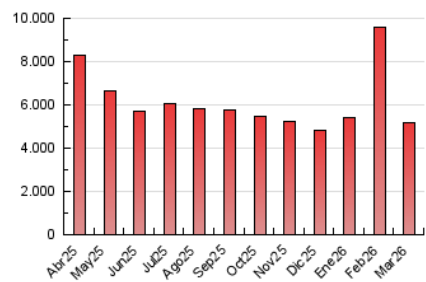

### 1. Cifras totales y promedios (Nacional e Internacional)

MES - AÑO	NAVEGADORES UNICOS	VISITAS	PAGINAS
Marzo - 2026	2.011.462	2.539.828	5.171.982
<b>PROMEDIO DIARIO</b>	<b>71.837</b>	<b>83.726</b>	<b>169.515</b>
<b>PROMEDIO LUNES-VIERNES</b>	73.152	84.748	154.650
<b>PROMEDIO SABADO-DOMINGO</b>	68.621	81.227	205.854
<b>PAGINAS / VISITAS</b>	2,02		
<b>DURACION MEDIA VISITAS</b>	0:00:36		
<b>TIEMPO INTERACCIÓN MEDIO</b>	0:00:18		

### 3. Por día del mes (Nacional e Internacional)

Día	N. únicos	Visitas	Páginas	Día	N. únicos	Visitas	Páginas	Día	N. únicos	Visitas	Páginas
<b>1</b>	77.568	94.191	216.780	<b>11</b>	65.012	82.854	146.666	<b>21</b>	70.965	76.321	115.980
<b>2</b>	70.236	87.398	187.402	<b>12</b>	64.316	79.383	137.439	<b>22</b>	72.817	78.007	123.391
<b>3</b>	72.923	90.908	184.837	<b>13</b>	63.647	78.386	141.228	<b>23</b>	75.616	83.012	121.363
<b>4</b>	70.309	89.253	186.250	<b>14</b>	50.389	63.880	118.146	<b>24</b>	75.172	81.915	120.250
<b>5</b>	76.811	95.023	199.227	<b>15</b>	60.439	82.732	143.993	<b>25</b>	76.674	82.751	119.531
<b>6</b>	70.913	88.510	186.657	<b>16</b>	62.902	82.435	145.460	<b>26</b>	73.792	76.744	118.202
<b>7</b>	70.899	91.706	316.371	<b>17</b>	89.949	98.594	147.305	<b>27</b>	71.872	77.851	131.454
<b>8</b>	72.923	90.238	364.003	<b>18</b>	93.444	98.461	157.930	<b>28</b>	69.125	75.488	179.498
<b>9</b>	70.480	89.026	229.274	<b>19</b>	75.118	80.588	128.383	<b>29</b>	72.460	78.476	274.525
<b>10</b>	64.415	82.656	157.755	<b>20</b>	65.681	68.500	104.905	<b>30</b>	74.485	80.163	176.537
								<b>31</b>	85.583	90.049	174.236

4. Gráficas (Nacional e Internacional)

4.1 Por día de la semana (promedio)

N. únicos / Visitas (x 100)

Páginas (x 100)

4.2 Por franja horaria (promedio)

Visitas\_ (x 1000)

Páginas (x 1000)

4.3 Por meses

N. únicos / Visitas (x 1000)

Páginas (x 1000)