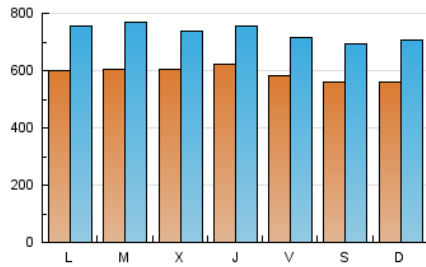

4. Gráficas (Nacional)

4.1 Por día de la semana (promedio)

N. únicos / Visitas (x 100)