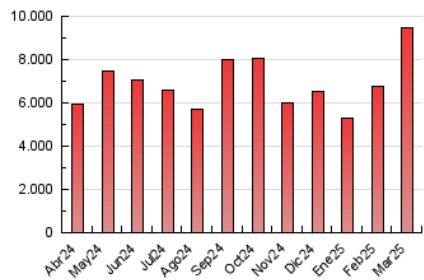

#### 3. Por día del mes (Nacional)

Día	N. únicos	Visitas	Páginas	Día	N. únicos	Visitas	Páginas	Día	N. únicos	Visitas	Páginas
<b>1</b>	58.352	72.572	364.395	<b>11</b>	64.936	81.888	203.040	<b>21</b>	53.665	67.627	154.615
<b>2</b>	62.925	80.920	889.234	<b>12</b>	62.295	77.534	190.145	<b>22</b>	59.526	73.559	319.180
<b>3</b>	56.274	68.793	395.032	<b>13</b>	55.812	67.782	171.207	<b>23</b>	62.297	76.225	522.911
<b>4</b>	55.074	71.477	507.870	<b>14</b>	54.018	65.643	170.657	<b>24</b>	60.026	75.026	302.427
<b>5</b>	59.523	71.769	368.509	<b>15</b>	59.431	76.350	433.376	<b>25</b>	58.576	73.787	180.581
<b>6</b>	56.233	69.712	220.750	<b>16</b>	54.183	67.606	288.513	<b>26</b>	58.084	69.570	166.851
<b>7</b>	60.987	75.756	191.027	<b>17</b>	52.654	64.860	175.942	<b>27</b>	81.261	94.897	419.619
<b>8</b>	53.698	64.919	227.375	<b>18</b>	62.936	80.027	185.406	<b>28</b>	64.411	77.385	346.492
<b>9</b>	52.115	66.769	547.265	<b>19</b>	62.294	75.585	190.722	<b>29</b>	49.033	59.153	174.844
<b>10</b>	58.302	73.879	342.378	<b>20</b>	55.436	70.288	169.562	<b>30</b>	49.543	62.282	224.573
								<b>31</b>	72.846	95.775	434.664

##### 4.1 Por día de la semana (promedio)

N. únicos / Visitas (x 100)

Páginas (x 100)

##### 4.2 Por franja horaria (promedio)

Visitas\_ (x 1000)

Páginas (x 1000)

##### 4.3 Por meses

N. únicos / Visitas (x 1000)

Páginas (x 1000)