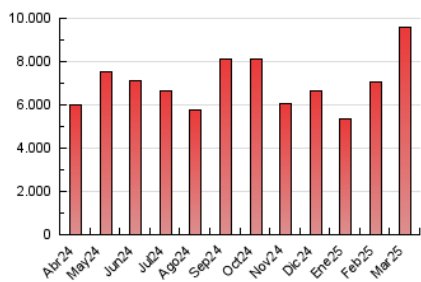

### 3. Por día del mes (Nacional e Internacional)

Día	N. únicos	Visitas	Páginas	Día	N. únicos	Visitas	Páginas	Día	N. únicos	Visitas	Páginas
<b>1</b>	59.321	73.631	368.619	<b>11</b>	65.779	83.137	205.180	<b>21</b>	54.693	68.900	156.479
<b>2</b>	63.882	82.009	898.391	<b>12</b>	63.314	78.725	192.732	<b>22</b>	60.624	74.742	321.770
<b>3</b>	57.354	69.976	399.422	<b>13</b>	56.662	68.668	172.903	<b>23</b>	63.330	78.072	527.930
<b>4</b>	55.938	72.279	512.585	<b>14</b>	55.033	66.661	172.494	<b>24</b>	61.144	76.080	305.874
<b>5</b>	60.616	73.230	373.965	<b>15</b>	60.294	77.456	436.661	<b>25</b>	59.902	75.302	182.544
<b>6</b>	57.165	70.998	223.485	<b>16</b>	54.917	68.631	291.548	<b>26</b>	59.165	70.728	168.919
<b>7</b>	61.966	76.894	193.099	<b>17</b>	53.446	65.741	177.224	<b>27</b>	82.321	96.352	423.639
<b>8</b>	54.511	65.810	229.422	<b>18</b>	63.948	81.148	186.724	<b>28</b>	65.419	78.460	350.723
<b>9</b>	53.091	67.725	552.601	<b>19</b>	63.279	77.271	192.444	<b>29</b>	49.939	59.960	177.731
<b>10</b>	58.997	74.623	347.318	<b>20</b>	56.545	71.289	171.251	<b>30</b>	50.357	62.812	226.625
								<b>31</b>	74.383	97.443	442.437

4. Gráficas (Nacional e Internacional)

4.1 Por día de la semana (promedio)

N. únicos / Visitas (x 100)

Páginas (x 100)

4.2 Por franja horaria (promedio)

Visitas\_ (x 1000)

Páginas (x 1000)

4.3 Por meses

N. únicos / Visitas (x 1000)

Páginas (x 1000)