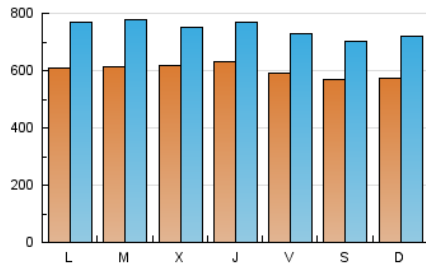

4. Gráficas (Nacional e Internacional)

4.1 Por día de la semana (promedio)

N. únicos / Visitas (x 100)