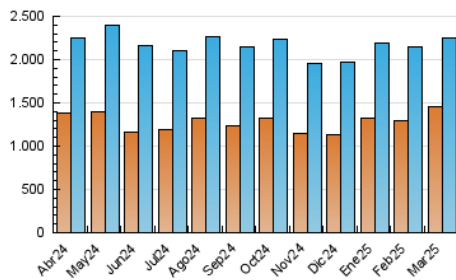

#### 3. Por día del mes (Nacional)

Día	N. únicos	Visitas	Páginas	Día	N. únicos	Visitas	Páginas	Día	N. únicos	Visitas	Páginas
<b>1</b>	58.352	72.572	364.395	<b>11</b>	64.936	81.888	203.040	<b>21</b>	53.665	67.627	154.615
<b>2</b>	62.925	80.920	889.234	<b>12</b>	62.295	77.534	190.145	<b>22</b>	59.526	73.559	319.180
<b>3</b>	56.274	68.793	395.032	<b>13</b>	55.812	67.782	171.207	<b>23</b>	62.297	76.225	522.911
<b>4</b>	55.074	71.477	507.870	<b>14</b>	54.018	65.643	170.657	<b>24</b>	60.026	75.026	302.427
<b>5</b>	59.523	71.769	368.509	<b>15</b>	59.431	76.350	433.376	<b>25</b>	58.576	73.787	180.581
<b>6</b>	56.233	69.712	220.750	<b>16</b>	54.183	67.606	288.513	<b>26</b>	58.084	69.570	166.851
<b>7</b>	60.987	75.756	191.027	<b>17</b>	52.654	64.860	175.942	<b>27</b>	81.261	94.897	419.619
<b>8</b>	53.698	64.919	227.375	<b>18</b>	62.936	80.027	185.406	<b>28</b>	64.411	77.385	346.492
<b>9</b>	52.115	66.769	547.265	<b>19</b>	62.294	75.585	190.722	<b>29</b>	49.033	59.153	174.844
<b>10</b>	58.302	73.879	342.378	<b>20</b>	55.436	70.288	169.562	<b>30</b>	49.543	62.282	224.573
								<b>31</b>	72.846	95.775	434.664

##### 4.1 Por día de la semana (promedio)

N. únicos / Visitas (x 100)

Páginas (x 100)

##### 4.2 Por franja horaria (promedio)

Visitas\_ (x 1000)

Páginas (x 1000)

##### 4.3 Por meses

N. únicos / Visitas (x 1000)

Páginas (x 1000)