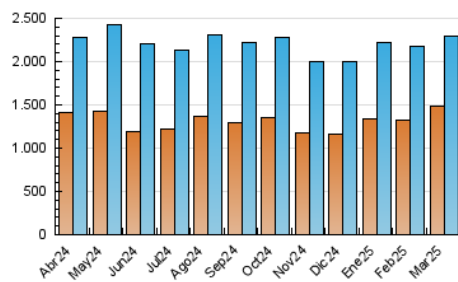

### 3. Por día del mes (Nacional e Internacional)

Día	N. únicos	Visitas	Páginas	Día	N. únicos	Visitas	Páginas	Día	N. únicos	Visitas	Páginas
<b>1</b>	59.321	73.631	368.619	<b>11</b>	65.779	83.137	205.180	<b>21</b>	54.693	68.900	156.479
<b>2</b>	63.882	82.009	898.391	<b>12</b>	63.314	78.725	192.732	<b>22</b>	60.624	74.742	321.770
<b>3</b>	57.354	69.976	399.422	<b>13</b>	56.662	68.668	172.903	<b>23</b>	63.330	78.072	527.930
<b>4</b>	55.938	72.279	512.585	<b>14</b>	55.033	66.661	172.494	<b>24</b>	61.144	76.080	305.874
<b>5</b>	60.616	73.230	373.965	<b>15</b>	60.294	77.456	436.661	<b>25</b>	59.902	75.302	182.544
<b>6</b>	57.165	70.998	223.485	<b>16</b>	54.917	68.631	291.548	<b>26</b>	59.165	70.728	168.919
<b>7</b>	61.966	76.894	193.099	<b>17</b>	53.446	65.741	177.224	<b>27</b>	82.321	96.352	423.639
<b>8</b>	54.511	65.810	229.422	<b>18</b>	63.948	81.148	186.724	<b>28</b>	65.419	78.460	350.723
<b>9</b>	53.091	67.725	552.601	<b>19</b>	63.279	77.271	192.444	<b>29</b>	49.939	59.960	177.731
<b>10</b>	58.997	74.623	347.318	<b>20</b>	56.545	71.289	171.251	<b>30</b>	50.357	62.812	226.625
								<b>31</b>	74.383	97.443	442.437

4. Gráficas (Nacional e Internacional)

4.1 Por día de la semana (promedio)

N. únicos / Visitas (x 100)

Páginas (x 100)

4.2 Por franja horaria (promedio)

Visitas\_ (x 1000)

Páginas (x 1000)

4.3 Por meses

N. únicos / Visitas (x 1000)

Páginas (x 1000)