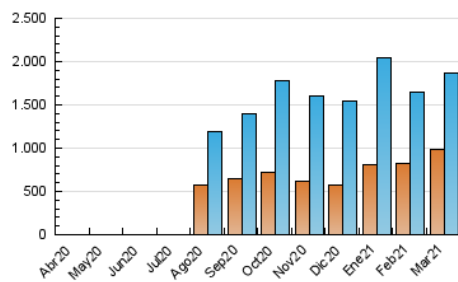

4.3 Por meses

N. únicos / Visitas (x 1000)