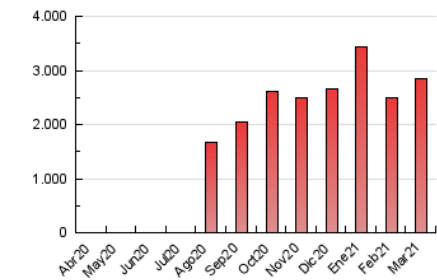

Páginas (x 1000)