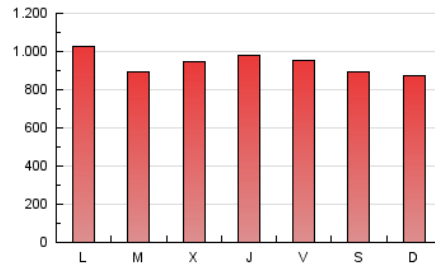

InfoBierzo

1. Cifras totales y promedios (Nacional e Internacional)

MES - AÑO	NAVEGADORES UNICOS	VISITAS	PAGINAS
Marzo - 2021	991.261	1.872.195	2.912.171
PROMEDIO DIARIO	48.095	60.393	93.941
PROMEDIO LUNES-VIERNES	48.736	61.693	95.928
PROMEDIO SABADO-DOMINGO	46.253	56.657	88.229
PAGINAS / VISITAS	1,56		
DURACION MEDIA VISITAS	0:01:43		
DURACION MEDIA PAGINAS	0:03:05		

2. Secciones (Nacional e Internacional)

	PAGINAS	%
HOME	347.813	11.94 %
RESTO	2.564.358	88.06 %

3. Por día del mes (Nacional e Internacional)

Día	N. únicos	Visitas	Páginas	Día	N. únicos	Visitas	Páginas	Día	N. únicos	Visitas	Páginas
1	43.973	60.222	95.544	11	52.054	67.521	104.087	21	39.871	47.733	76.393
2	47.561	61.814	92.760	12	52.951	68.712	104.477	22	45.723	55.894	89.560
3	53.057	69.859	107.930	13	47.719	58.802	87.344	23	47.346	55.019	85.571
4	57.547	74.508	109.769	14	49.973	62.224	92.367	24	51.666	63.514	99.235
5	52.254	68.720	105.595	15	50.777	65.188	101.281	25	48.583	58.836	91.841
6	45.680	57.225	87.308	16	45.076	56.168	86.981	26	46.397	57.084	90.789
7	46.177	57.145	86.023	17	45.798	54.359	85.347	27	50.323	63.869	103.653
8	69.025	92.290	142.222	18	47.641	58.621	87.085	28	47.719	56.442	93.612
9	50.226	64.589	97.672	19	43.067	51.038	80.173	29	40.782	50.409	83.831
10	49.572	66.502	104.769	20	42.558	49.812	79.133	30	42.380	50.888	83.041
								31	37.464	47.188	76.778

4. Gráficas (Nacional e Internacional)

4.1 Por día de la semana (promedio)

N. únicos / Visitas (x 100)

Páginas (x 100)

4.2 Por franja horaria (promedio)

Visitas (x 1000)

Páginas (x 1000)

4.3 Por meses