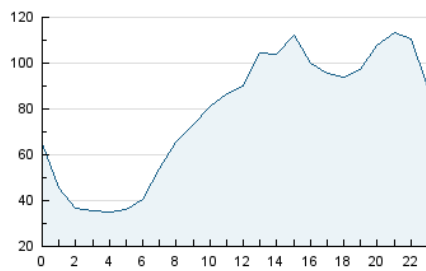

InfoBierzo

1. Cifras totales y promedios (Nacional e Internacional)

MES - AÑO	NAVEGADORES UNICOS	VISITAS	PAGINAS
Marzo - 2021	991.261	1.872.195	2.912.171
PROMEDIO DIARIO	48.095	60.393	93.941
PROMEDIO LUNES-VIERNES	48.736	61.693	95.928
PROMEDIO SABADO-DOMINGO	46.253	56.657	88.229
PAGINAS / VISITAS	1,56		
DURACION MEDIA VISITAS	0:01:43		
DURACION MEDIA PAGINAS	0:03:05		

2. Secciones (Nacional e Internacional)

	PAGINAS	%
HOME	347.813	11.94 %
RESTO	2.564.358	88.06 %

3. Por día del mes (Nacional e Internacional)

Día	N. únicos	Visitas	Páginas	Día	N. únicos	Visitas	Páginas	Día	N. únicos	Visitas	Páginas
1	43.973	60.222	95.544	11	52.054	67.521	104.087	21	39.871	47.733	76.393
2	47.561	61.814	92.760	12	52.951	68.712	104.477	22	45.723	55.894	89.560
3	53.057	69.859	107.930	13	47.719	58.802	87.344	23	47.346	55.019	85.571
4	57.547	74.508	109.769	14	49.973	62.224	92.367	24	51.666	63.514	99.235
5	52.254	68.720	105.595	15	50.777	65.188	101.281	25	48.583	58.836	91.841
6	45.680	57.225	87.308	16	45.076	56.168	86.981	26	46.397	57.084	90.789
7	46.177	57.145	86.023	17	45.798	54.359	85.347	27	50.323	63.869	103.653
8	69.025	92.290	142.222	18	47.641	58.621	87.085	28	47.719	56.442	93.612
9	50.226	64.589	97.672	19	43.067	51.038	80.173	29	40.782	50.409	83.831
10	49.572	66.502	104.769	20	42.558	49.812	79.133	30	42.380	50.888	83.041
								31	37.464	47.188	76.778

4. Gráficas (Nacional e Internacional)

4.1 Por día de la semana (promedio)

N. únicos / Visitas (x 100)

Páginas (x 100)

4.2 Por franja horaria (promedio)

Visitas (x 1000)

Páginas (x 1000)

4.3 Por meses