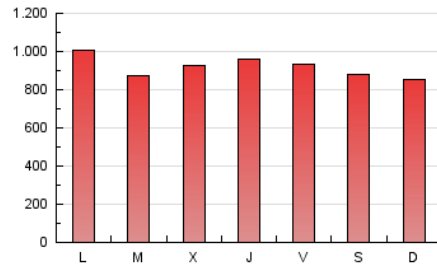

InfoBierzo

1. Cifras totales y promedios (Nacional)

MES - AÑO	NAVEGADORES UNICOS	VISITAS	PAGINAS
Marzo - 2021	952.450	1.827.326	2.853.717
PROMEDIO DIARIO	46.800	58.946	92.055
PROMEDIO LUNES-VIERNES	47.367	60.167	93.930
PROMEDIO SABADO-DOMINGO	45.168	55.435	86.666
PAGINAS / VISITAS	1,56		
DURACION MEDIA VISITAS	0:01:42		
DURACION MEDIA PAGINAS	0:03:01		

2. Secciones (Nacional)

	PAGINAS	%
HOME	340.363	11.93 %
RESTO	2.513.354	88.07 %

3. Por día del mes (Nacional)

Día	N. únicos	Visitas	Páginas	Día	N. únicos	Visitas	Páginas	Día	N. únicos	Visitas	Páginas
1	42.587	58.569	93.424	11	50.549	65.852	101.914	21	38.891	46.606	74.882
2	45.899	60.053	90.567	12	51.826	67.271	102.635	22	44.539	54.523	87.772
3	51.096	67.823	105.264	13	46.702	57.721	86.037	23	45.934	53.539	83.477
4	55.992	72.638	107.392	14	49.029	61.091	90.968	24	50.688	62.256	97.520
5	50.464	66.907	103.236	15	49.460	63.764	99.305	25	47.515	57.516	89.996
6	44.400	55.873	85.522	16	43.755	54.838	85.305	26	45.196	55.792	89.067
7	45.068	55.829	84.374	17	44.575	53.017	83.589	27	49.130	62.505	101.885
8	67.467	90.433	139.692	18	46.252	57.128	85.220	28	46.525	55.137	91.932
9	48.641	62.932	95.414	19	41.785	49.671	78.477	29	39.733	49.153	82.188
10	47.959	64.784	102.562	20	41.599	48.716	77.729	30	41.262	49.648	81.449
								31	36.273	45.741	74.923

4. Gráficas (Nacional)

4.1 Por día de la semana (promedio)

N. únicos / Visitas (x 100)

Páginas (x 100)

4.2 Por franja horaria (promedio)

Visitas (x 1000)

Páginas (x 1000)

4.3 Por meses