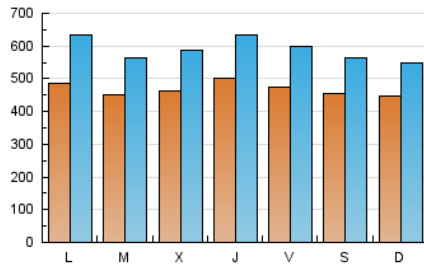

InfoBierzo

1. Cifras totales y promedios (Nacional)

MES - AÑO	NAVEGADORES UNICOS	VISITAS	PAGINAS
Marzo - 2021	952.450	1.827.326	2.853.717
PROMEDIO DIARIO	46.800	58.946	92.055
PROMEDIO LUNES-VIERNES	47.367	60.167	93.930
PROMEDIO SABADO-DOMINGO	45.168	55.435	86.666
PAGINAS / VISITAS	1,56		
DURACION MEDIA VISITAS	0:01:42		
DURACION MEDIA PAGINAS	0:03:01		

2. Secciones (Nacional)

	PAGINAS	%
HOME	340.363	11.93 %
RESTO	2.513.354	88.07 %

3. Por día del mes (Nacional)

Día	N. únicos	Visitas	Páginas	Día	N. únicos	Visitas	Páginas	Día	N. únicos	Visitas	Páginas
1	42.587	58.569	93.424	11	50.549	65.852	101.914	21	38.891	46.606	74.882
2	45.899	60.053	90.567	12	51.826	67.271	102.635	22	44.539	54.523	87.772
3	51.096	67.823	105.264	13	46.702	57.721	86.037	23	45.934	53.539	83.477
4	55.992	72.638	107.392	14	49.029	61.091	90.968	24	50.688	62.256	97.520
5	50.464	66.907	103.236	15	49.460	63.764	99.305	25	47.515	57.516	89.996
6	44.400	55.873	85.522	16	43.755	54.838	85.305	26	45.196	55.792	89.067
7	45.068	55.829	84.374	17	44.575	53.017	83.589	27	49.130	62.505	101.885
8	67.467	90.433	139.692	18	46.252	57.128	85.220	28	46.525	55.137	91.932
9	48.641	62.932	95.414	19	41.785	49.671	78.477	29	39.733	49.153	82.188
10	47.959	64.784	102.562	20	41.599	48.716	77.729	30	41.262	49.648	81.449
								31	36.273	45.741	74.923

4. Gráficas (Nacional)

4.1 Por día de la semana (promedio)

N. únicos / Visitas (x 100)

Páginas (x 100)

4.2 Por franja horaria (promedio)

Visitas (x 1000)

Páginas (x 1000)

4.3 Por meses