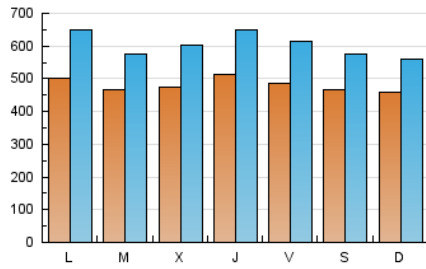

InfoBierzo

1. Cifras totales y promedios (Nacional e Internacional)

MES - AÑO	NAVEGADORES UNICOS	VISITAS	PAGINAS
Marzo - 2021	991.261	1.872.195	2.912.171
PROMEDIO DIARIO	48.095	60.393	93.941
PROMEDIO LUNES-VIERNES	48.736	61.693	95.928
PROMEDIO SABADO-DOMINGO	46.253	56.657	88.229
PAGINAS / VISITAS	1,56		
DURACION MEDIA VISITAS	0:01:43		
DURACION MEDIA PAGINAS	0:03:05		

2. Secciones (Nacional e Internacional)

	PAGINAS	%
HOME	347.813	11.94 %
RESTO	2.564.358	88.06 %

3. Por día del mes (Nacional e Internacional)

Día	N. únicos	Visitas	Páginas	Día	N. únicos	Visitas	Páginas	Día	N. únicos	Visitas	Páginas
1	43.973	60.222	95.544	11	52.054	67.521	104.087	21	39.871	47.733	76.393
2	47.561	61.814	92.760	12	52.951	68.712	104.477	22	45.723	55.894	89.560
3	53.057	69.859	107.930	13	47.719	58.802	87.344	23	47.346	55.019	85.571
4	57.547	74.508	109.769	14	49.973	62.224	92.367	24	51.666	63.514	99.235
5	52.254	68.720	105.595	15	50.777	65.188	101.281	25	48.583	58.836	91.841
6	45.680	57.225	87.308	16	45.076	56.168	86.981	26	46.397	57.084	90.789
7	46.177	57.145	86.023	17	45.798	54.359	85.347	27	50.323	63.869	103.653
8	69.025	92.290	142.222	18	47.641	58.621	87.085	28	47.719	56.442	93.612
9	50.226	64.589	97.672	19	43.067	51.038	80.173	29	40.782	50.409	83.831
10	49.572	66.502	104.769	20	42.558	49.812	79.133	30	42.380	50.888	83.041
								31	37.464	47.188	76.778

4. Gráficas (Nacional e Internacional)

4.1 Por día de la semana (promedio)

N. únicos / Visitas (x 100)

Páginas (x 100)

4.2 Por franja horaria (promedio)

Visitas (x 1000)

Páginas (x 1000)

4.3 Por meses