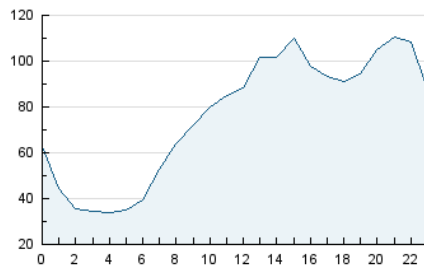

InfoBierzo

1. Cifras totales y promedios (Nacional)

MES - AÑO	NAVEGADORES UNICOS	VISITAS	PAGINAS
Marzo - 2021	952.450	1.827.326	2.853.717
PROMEDIO DIARIO	46.800	58.946	92.055
PROMEDIO LUNES-VIERNES	47.367	60.167	93.930
PROMEDIO SABADO-DOMINGO	45.168	55.435	86.666
PAGINAS / VISITAS	1,56		
DURACION MEDIA VISITAS	0:01:42		
DURACION MEDIA PAGINAS	0:03:01		

2. Secciones (Nacional)

	PAGINAS	%
HOME	340.363	11.93 %
RESTO	2.513.354	88.07 %

3. Por día del mes (Nacional)

Día	N. únicos	Visitas	Páginas	Día	N. únicos	Visitas	Páginas	Día	N. únicos	Visitas	Páginas
1	42.587	58.569	93.424	11	50.549	65.852	101.914	21	38.891	46.606	74.882
2	45.899	60.053	90.567	12	51.826	67.271	102.635	22	44.539	54.523	87.772
3	51.096	67.823	105.264	13	46.702	57.721	86.037	23	45.934	53.539	83.477
4	55.992	72.638	107.392	14	49.029	61.091	90.968	24	50.688	62.256	97.520
5	50.464	66.907	103.236	15	49.460	63.764	99.305	25	47.515	57.516	89.996
6	44.400	55.873	85.522	16	43.755	54.838	85.305	26	45.196	55.792	89.067
7	45.068	55.829	84.374	17	44.575	53.017	83.589	27	49.130	62.505	101.885
8	67.467	90.433	139.692	18	46.252	57.128	85.220	28	46.525	55.137	91.932
9	48.641	62.932	95.414	19	41.785	49.671	78.477	29	39.733	49.153	82.188
10	47.959	64.784	102.562	20	41.599	48.716	77.729	30	41.262	49.648	81.449
								31	36.273	45.741	74.923

4. Gráficas (Nacional)

4.1 Por día de la semana (promedio)

N. únicos / Visitas (x 100)

Páginas (x 100)

4.2 Por franja horaria (promedio)

Visitas (x 1000)

Páginas (x 1000)

4.3 Por meses