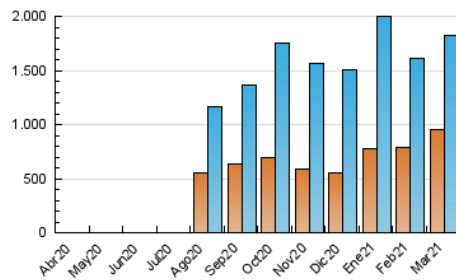

4.3 Por meses

N. únicos / Visitas (x 1000)