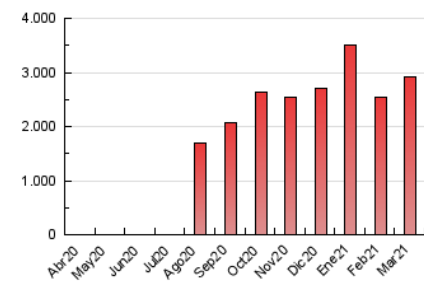

Páginas (x 1000)