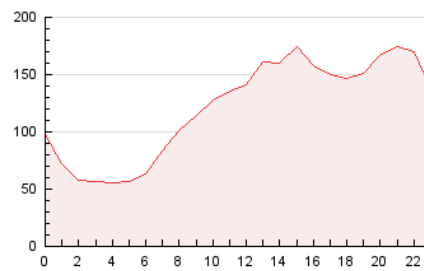

2. Secciones (Nacional e Internacional)

	PAGINAS	%
HOME	347.813	11.94 %
RESTO	2.564.358	88.06 %

3. Por día del mes (Nacional e Internacional)

Día	N. únicos	Visitas	Páginas	Día	N. únicos	Visitas	Páginas	Día	N. únicos	Visitas	Páginas
1	43.973	60.222	95.544	11	52.054	67.521	104.087	21	39.871	47.733	76.393
2	47.561	61.814	92.760	12	52.951	68.712	104.477	22	45.723	55.894	89.560
3	53.057	69.859	107.930	13	47.719	58.802	87.344	23	47.346	55.019	85.571
4	57.547	74.508	109.769	14	49.973	62.224	92.367	24	51.666	63.514	99.235
5	52.254	68.720	105.595	15	50.777	65.188	101.281	25	48.583	58.836	91.841
6	45.680	57.225	87.308	16	45.076	56.168	86.981	26	46.397	57.084	90.789
7	46.177	57.145	86.023	17	45.798	54.359	85.347	27	50.323	63.869	103.653
8	69.025	92.290	142.222	18	47.641	58.621	87.085	28	47.719	56.442	93.612
9	50.226	64.589	97.672	19	43.067	51.038	80.173	29	40.782	50.409	83.831
10	49.572	66.502	104.769	20	42.558	49.812	79.133	30	42.380	50.888	83.041
								31	37.464	47.188	76.778

4. Gráficas (Nacional e Internacional)

4.1 Por día de la semana (promedio)

N. únicos / Visitas (x 100)

Páginas (x 100)

4.2 Por franja horaria (promedio)

Visitas (x 1000)

Páginas (x 1000)

4.3 Por meses