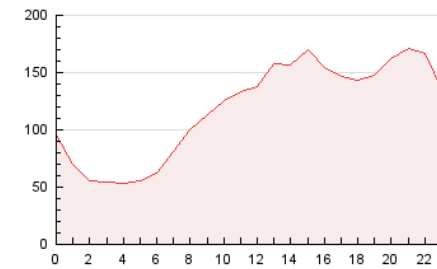

2. Secciones (Nacional)

	PAGINAS	%
HOME	340.363	11.93 %
RESTO	2.513.354	88.07 %

3. Por día del mes (Nacional)

Día	N. únicos	Visitas	Páginas	Día	N. únicos	Visitas	Páginas	Día	N. únicos	Visitas	Páginas
1	42.587	58.569	93.424	11	50.549	65.852	101.914	21	38.891	46.606	74.882
2	45.899	60.053	90.567	12	51.826	67.271	102.635	22	44.539	54.523	87.772
3	51.096	67.823	105.264	13	46.702	57.721	86.037	23	45.934	53.539	83.477
4	55.992	72.638	107.392	14	49.029	61.091	90.968	24	50.688	62.256	97.520
5	50.464	66.907	103.236	15	49.460	63.764	99.305	25	47.515	57.516	89.996
6	44.400	55.873	85.522	16	43.755	54.838	85.305	26	45.196	55.792	89.067
7	45.068	55.829	84.374	17	44.575	53.017	83.589	27	49.130	62.505	101.885
8	67.467	90.433	139.692	18	46.252	57.128	85.220	28	46.525	55.137	91.932
9	48.641	62.932	95.414	19	41.785	49.671	78.477	29	39.733	49.153	82.188
10	47.959	64.784	102.562	20	41.599	48.716	77.729	30	41.262	49.648	81.449
								31	36.273	45.741	74.923

4. Gráficas (Nacional)

4.1 Por día de la semana (promedio)

N. únicos / Visitas (x 100)

Páginas (x 100)

4.2 Por franja horaria (promedio)

Visitas (x 1000)

Páginas (x 1000)

4.3 Por meses