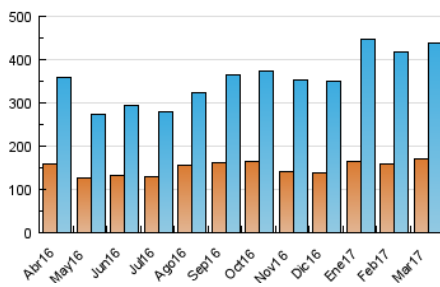

### 3. Por día del mes (Nacional e Internacional)

Día	N. únicos	Visitas	Páginas	Día	N. únicos	Visitas	Páginas	Día	N. únicos	Visitas	Páginas
1	19.836	23.888	38.261	11	6.418	8.022	13.888	21	10.742	13.382	22.543
2	17.673	21.720	33.271	12	8.973	11.056	19.092	22	11.054	13.692	23.113
3	12.109	15.167	24.378	13	11.327	13.843	22.801	23	11.804	14.598	24.918
4	10.802	13.299	22.182	14	23.827	29.727	43.890	24	10.209	12.598	21.409
5	12.282	15.234	27.978	15	13.961	16.971	26.655	25	9.403	11.248	17.848
6	10.766	13.210	23.599	16	12.726	15.238	23.485	26	7.989	9.763	17.634
7	11.601	14.340	24.385	17	11.005	12.977	20.445	27	8.796	10.958	19.446
8	11.514	14.142	24.278	18	13.607	16.592	30.455	28	11.653	14.679	25.540
9	9.527	11.875	21.510	19	11.396	14.151	29.989	29	9.804	11.938	19.513
10	7.347	8.945	15.843	20	10.552	13.125	23.920	30	10.417	12.568	21.051
								31	7.902	9.720	16.899

4. Gráficas (Nacional e Internacional)

4.1 Por día de la semana (promedio)

N. únicos / Visitas (x 100)

Páginas (x 100)

4.2 Por franja horaria (promedio)

Visitas (x 1000)

Páginas (x 1000)

4.3 Por meses

N. únicos / Visitas (x 1000)

Páginas (x 1000)