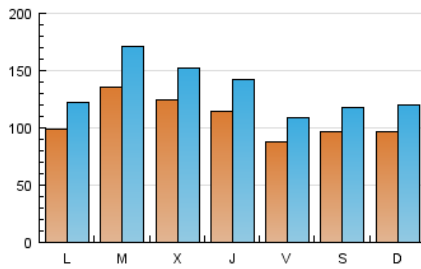

4. Gráficas (Nacional)

4.1 Por día de la semana (promedio)

N. únicos / Visitas (x 100)