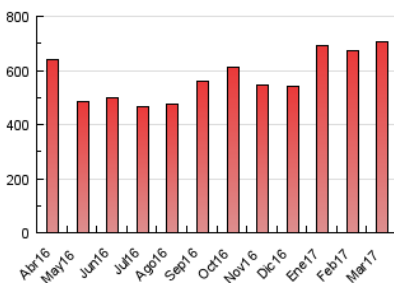

#### 3. Por día del mes (Nacional)

Día	N. únicos	Visitas	Páginas	Día	N. únicos	Visitas	Páginas	Día	N. únicos	Visitas	Páginas
1	19.189	23.092	37.217	11	6.254	7.816	13.584	21	10.218	12.808	21.703
2	17.122	21.028	32.376	12	8.723	10.772	18.630	22	10.410	12.994	22.096
3	11.587	14.548	23.580	13	10.871	13.314	21.960	23	11.127	13.865	23.863
4	10.473	12.927	21.580	14	21.898	27.719	41.307	24	9.574	11.926	20.362
5	11.902	14.799	27.349	15	12.073	15.038	24.434	25	8.810	10.608	16.941
6	10.420	12.815	22.990	16	10.124	12.599	20.615	26	7.483	9.225	16.855
7	11.188	13.865	23.740	17	8.167	10.081	17.236	27	8.128	10.223	18.373
8	11.179	13.765	23.783	18	12.916	15.828	29.368	28	11.015	13.926	24.505
9	9.229	11.539	20.821	19	10.715	13.381	28.851	29	9.112	11.154	18.450
10	7.165	8.734	15.505	20	9.939	12.448	22.872	30	9.763	11.840	19.961
								31	7.426	9.215	16.153

##### 4.1 Por día de la semana (promedio)

N. únicos / Visitas (x 100)

Páginas (x 100)

##### 4.2 Por franja horaria (promedio)

Visitas (x 1000)

Páginas (x 1000)

##### 4.3 Por meses

N. únicos / Visitas (x 1000)

Páginas (x 1000)