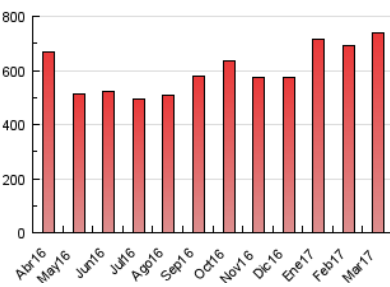

### 3. Por día del mes (Nacional e Internacional)

Día	N. únicos	Visitas	Páginas	Día	N. únicos	Visitas	Páginas	Día	N. únicos	Visitas	Páginas
1	19.836	23.888	38.261	11	6.418	8.022	13.888	21	10.742	13.382	22.543
2	17.673	21.720	33.271	12	8.973	11.056	19.092	22	11.054	13.692	23.113
3	12.109	15.167	24.378	13	11.327	13.843	22.801	23	11.804	14.598	24.918
4	10.802	13.299	22.182	14	23.827	29.727	43.890	24	10.209	12.598	21.409
5	12.282	15.234	27.978	15	13.961	16.971	26.655	25	9.403	11.248	17.848
6	10.766	13.210	23.599	16	12.726	15.238	23.485	26	7.989	9.763	17.634
7	11.601	14.340	24.385	17	11.005	12.977	20.445	27	8.796	10.958	19.446
8	11.514	14.142	24.278	18	13.607	16.592	30.455	28	11.653	14.679	25.540
9	9.527	11.875	21.510	19	11.396	14.151	29.989	29	9.804	11.938	19.513
10	7.347	8.945	15.843	20	10.552	13.125	23.920	30	10.417	12.568	21.051
								31	7.902	9.720	16.899

4. Gráficas (Nacional e Internacional)

4.1 Por día de la semana (promedio)

N. únicos / Visitas (x 100)

Páginas (x 100)

4.2 Por franja horaria (promedio)

Visitas (x 1000)

Páginas (x 1000)

4.3 Por meses

N. únicos / Visitas (x 1000)

Páginas (x 1000)