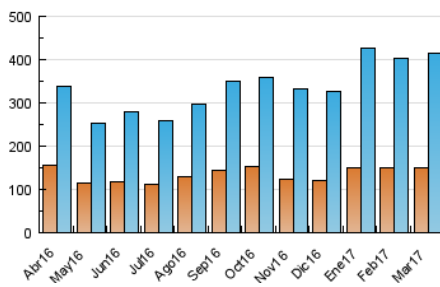

##### 4.1 Por día de la semana (promedio)

N. únicos / Visitas (x 100)

Páginas (x 100)

##### 4.2 Por franja horaria (promedio)

Visitas (x 1000)

Páginas (x 1000)

##### 4.3 Por meses

N. únicos / Visitas (x 1000)

Páginas (x 1000)