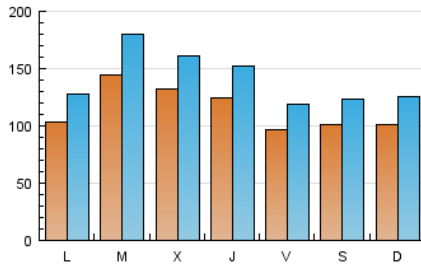

4. Gráficas (Nacional e Internacional)

4.1 Por día de la semana (promedio)

N. únicos / Visitas (x 100)