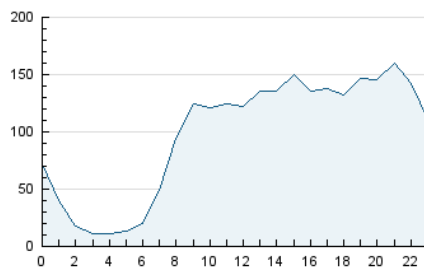

InfoBierzo

1. Cifras totales y promedios (Nacional)

| MES - AÑO | NAVEGADORES UNICOS | VISITAS | PAGINAS |
|---------------------------------|--------------------|---------------|----------------|
| Febrero - 2024 | 1.299.953 | 2.311.146 | 10.128.751 |
| PROMEDIO DIARIO | 61.393 | 79.695 | 349.267 |
| PROMEDIO LUNES-VIERNES | 63.063 | 81.653 | 272.772 |
| PROMEDIO SABADO-DOMINGO | 57.012 | 74.553 | 550.066 |
| PAGINAS / VISITAS | 4,38 | | |
| DURACION MEDIA VISITAS | 0:01:19 | | |
| TIEMPO INTERACCIÓN MEDIO | 0:00:47 | | |

4. Gráficas (Nacional)

4.1 Por día de la semana (promedio)

N. únicos / Visitas (x 100)

Páginas (x 100)

4.2 Por franja horaria (promedio)

Visitas_ (x 1000)

Páginas (x 1000)

4.3 Por meses