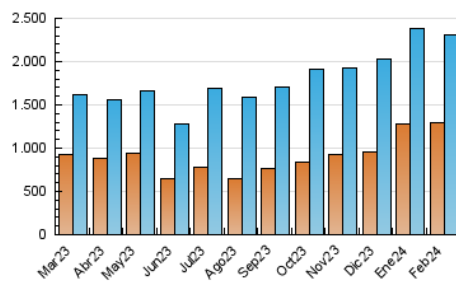

4.3 Por meses

N. únicos / Visitas (x 1000)