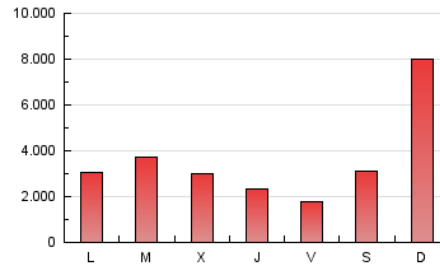

Páginas (x 100)