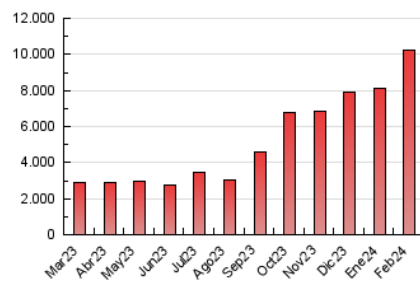

Páginas (x 1000)