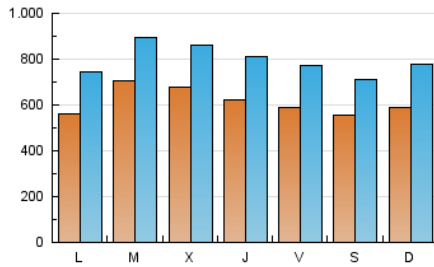

4. Gráficas (Nacional)

4.1 Por día de la semana (promedio)

N. únicos / Visitas (x 100)