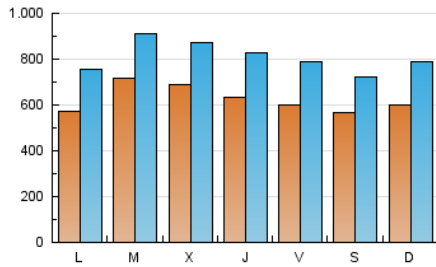

4. Gráficas (Nacional e Internacional)

4.1 Por día de la semana (promedio)

N. únicos / Visitas (x 100)