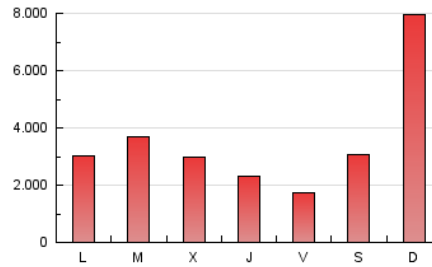

Páginas (x 100)