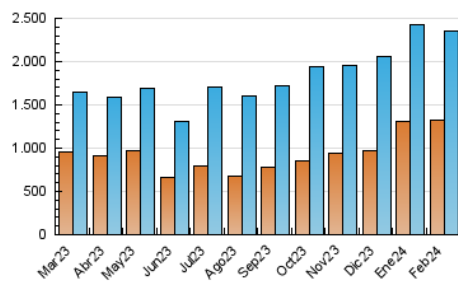

4.3 Por meses

N. únicos / Visitas (x 1000)