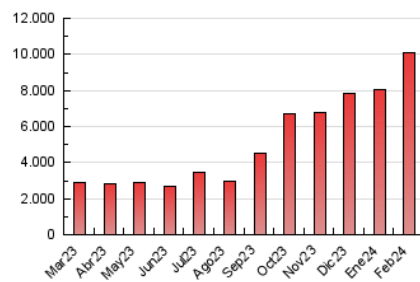

Páginas (x 1000)