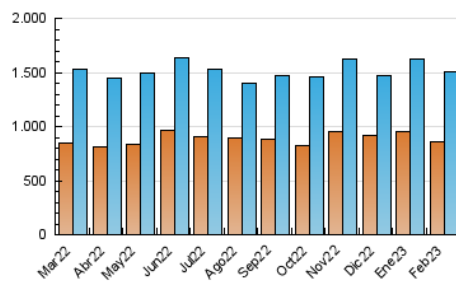

#### 3. Por día del mes (Nacional)

Día	N. únicos	Visitas	Páginas	Día	N. únicos	Visitas	Páginas	Día	N. únicos	Visitas	Páginas
1	50.240	61.038	101.046	11	49.252	59.005	98.346	21	54.867	64.167	157.771
2	51.913	63.022	103.869	12	56.667	67.807	557.646	22	48.769	58.860	133.076
3	43.256	51.801	87.304	13	41.486	48.387	163.435	23	48.520	56.684	98.374
4	40.134	45.283	76.824	14	42.407	49.614	111.808	24	48.299	57.455	104.364
5	42.653	49.695	96.600	15	39.259	44.808	87.481	25	43.945	50.890	118.954
6	41.125	47.270	95.513	16	38.312	43.417	77.730	26	43.727	51.944	199.122
7	41.344	47.454	79.578	17	37.171	43.581	78.136	27	42.908	50.294	107.061
8	39.360	45.222	77.592	18	41.037	47.547	122.013	28	47.747	57.160	102.661
9	43.660	54.278	91.971	19	51.776	63.234	213.595				
10	45.396	53.650	91.059	20	63.199	73.710	200.383				

### 4.1 Por día de la semana (promedio)

N. únicos / Visitas (x 100)

Páginas (x 100)

### 4.2 Por franja horaria (promedio)

Visitas\_ (x 1000)

Páginas (x 1000)

### 4.3 Por meses

N. únicos / Visitas (x 1000)

Páginas (x 1000)