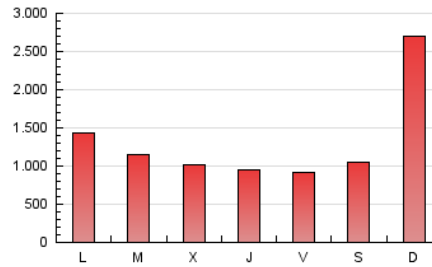

### 2. Secciones (Nacional e Internacional)

	PAGINAS	%
<b>HOME</b>	194.208	5.28 %
<b>RESTO</b>	3.484.610	94.72 %

### 3. Por día del mes (Nacional e Internacional)

Día	N. únicos	Visitas	Páginas	Día	N. únicos	Visitas	Páginas	Día	N. únicos	Visitas	Páginas
1	51.309	62.163	102.466	11	50.246	60.095	99.714	21	55.901	65.260	159.582
2	53.225	64.287	105.505	12	58.071	69.321	562.778	22	49.851	60.057	134.761
3	44.434	53.056	88.893	13	42.526	49.555	165.240	23	49.466	57.816	99.794
4	41.028	46.229	77.972	14	43.395	50.721	113.240	24	49.407	58.498	105.695
5	43.560	50.743	97.854	15	40.331	45.921	88.939	25	44.719	51.838	120.150
6	42.265	48.437	97.125	16	39.174	44.404	78.972	26	44.555	52.916	201.087
7	42.379	48.607	81.032	17	38.054	44.622	79.410	27	43.759	51.219	108.286
8	40.316	46.206	78.816	18	42.055	48.585	123.542	28	48.754	58.239	104.157
9	44.512	55.306	93.332	19	52.770	64.353	215.701				
10	46.370	54.797	92.589	20	64.290	74.949	202.186				

#### 4. Gráficas (Nacional e Internacional)

##### 4.1 Por día de la semana (promedio)

N. únicos / Visitas (x 100)

Páginas (x 100)