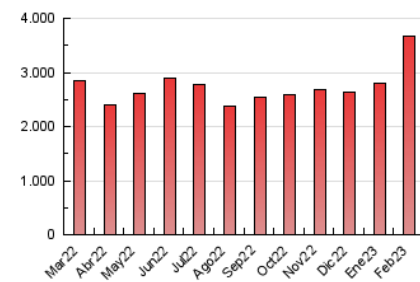

### 3. Por día del mes (Nacional e Internacional)

Día	N. únicos	Visitas	Páginas	Día	N. únicos	Visitas	Páginas	Día	N. únicos	Visitas	Páginas
1	51.309	62.163	102.466	11	50.246	60.095	99.714	21	55.901	65.260	159.582
2	53.225	64.287	105.505	12	58.071	69.321	562.778	22	49.851	60.057	134.761
3	44.434	53.056	88.893	13	42.526	49.555	165.240	23	49.466	57.816	99.794
4	41.028	46.229	77.972	14	43.395	50.721	113.240	24	49.407	58.498	105.695
5	43.560	50.743	97.854	15	40.331	45.921	88.939	25	44.719	51.838	120.150
6	42.265	48.437	97.125	16	39.174	44.404	78.972	26	44.555	52.916	201.087
7	42.379	48.607	81.032	17	38.054	44.622	79.410	27	43.759	51.219	108.286
8	40.316	46.206	78.816	18	42.055	48.585	123.542	28	48.754	58.239	104.157
9	44.512	55.306	93.332	19	52.770	64.353	215.701				
10	46.370	54.797	92.589	20	64.290	74.949	202.186				

##### 4.1 Por día de la semana (promedio)

N. únicos / Visitas (x 100)

Páginas (x 100)

##### 4.2 Por franja horaria (promedio)

Visitas\_ (x 1000)

Páginas (x 1000)

##### 4.3 Por meses

N. únicos / Visitas (x 1000)

Páginas (x 1000)