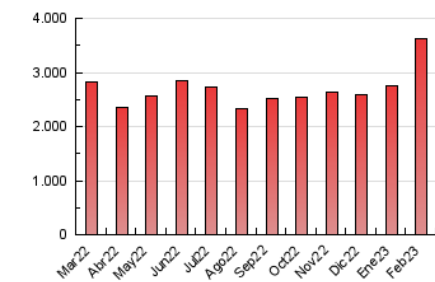

#### 3. Por día del mes (Nacional)

Día	N. únicos	Visitas	Páginas	Día	N. únicos	Visitas	Páginas	Día	N. únicos	Visitas	Páginas
1	50.240	61.038	101.046	11	49.252	59.005	98.346	21	54.867	64.167	157.771
2	51.913	63.022	103.869	12	56.667	67.807	557.646	22	48.769	58.860	133.076
3	43.256	51.801	87.304	13	41.486	48.387	163.435	23	48.520	56.684	98.374
4	40.134	45.283	76.824	14	42.407	49.614	111.808	24	48.299	57.455	104.364
5	42.653	49.695	96.600	15	39.259	44.808	87.481	25	43.945	50.890	118.954
6	41.125	47.270	95.513	16	38.312	43.417	77.730	26	43.727	51.944	199.122
7	41.344	47.454	79.578	17	37.171	43.581	78.136	27	42.908	50.294	107.061
8	39.360	45.222	77.592	18	41.037	47.547	122.013	28	47.747	57.160	102.661
9	43.660	54.278	91.971	19	51.776	63.234	213.595				
10	45.396	53.650	91.059	20	63.199	73.710	200.383				

### 4.1 Por día de la semana (promedio)

N. únicos / Visitas (x 100)

Páginas (x 100)

### 4.2 Por franja horaria (promedio)

Visitas\_ (x 1000)

Páginas (x 1000)

### 4.3 Por meses

N. únicos / Visitas (x 1000)

Páginas (x 1000)