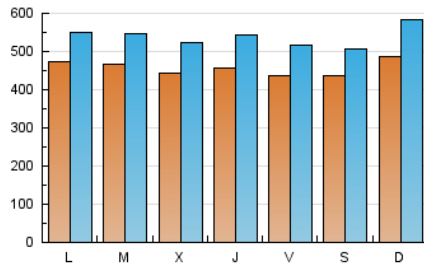

4. Gráficas (Nacional)

4.1 Por día de la semana (promedio)

N. únicos / Visitas (x 100)