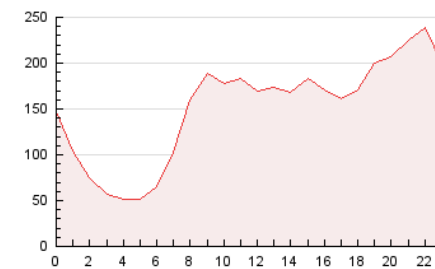

#### 3. Por día del mes (Nacional)

Día	N. únicos	Visitas	Páginas	Día	N. únicos	Visitas	Páginas	Día	N. únicos	Visitas	Páginas
1	50.240	61.038	101.046	11	49.252	59.005	98.346	21	54.867	64.167	157.771
2	51.913	63.022	103.869	12	56.667	67.807	557.646	22	48.769	58.860	133.076
3	43.256	51.801	87.304	13	41.486	48.387	163.435	23	48.520	56.684	98.374
4	40.134	45.283	76.824	14	42.407	49.614	111.808	24	48.299	57.455	104.364
5	42.653	49.695	96.600	15	39.259	44.808	87.481	25	43.945	50.890	118.954
6	41.125	47.270	95.513	16	38.312	43.417	77.730	26	43.727	51.944	199.122
7	41.344	47.454	79.578	17	37.171	43.581	78.136	27	42.908	50.294	107.061
8	39.360	45.222	77.592	18	41.037	47.547	122.013	28	47.747	57.160	102.661
9	43.660	54.278	91.971	19	51.776	63.234	213.595				
10	45.396	53.650	91.059	20	63.199	73.710	200.383				

### 4.1 Por día de la semana (promedio)

N. únicos / Visitas (x 100)

Páginas (x 100)

### 4.2 Por franja horaria (promedio)

Visitas\_ (x 1000)

Páginas (x 1000)

### 4.3 Por meses

N. únicos / Visitas (x 1000)

Páginas (x 1000)