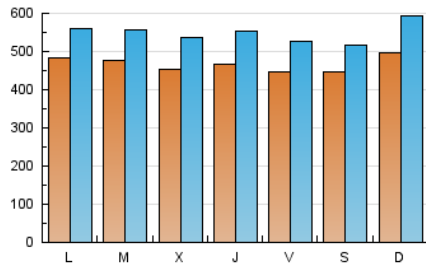

4. Gráficas (Nacional e Internacional)

4.1 Por día de la semana (promedio)

N. únicos / Visitas (x 100)