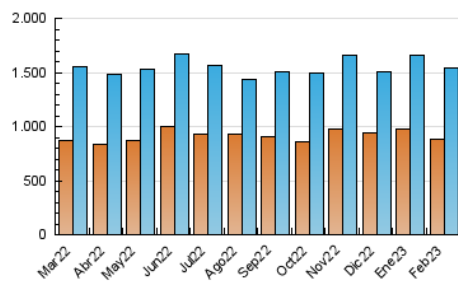

### 3. Por día del mes (Nacional e Internacional)

Día	N. únicos	Visitas	Páginas	Día	N. únicos	Visitas	Páginas	Día	N. únicos	Visitas	Páginas
1	51.309	62.163	102.466	11	50.246	60.095	99.714	21	55.901	65.260	159.582
2	53.225	64.287	105.505	12	58.071	69.321	562.778	22	49.851	60.057	134.761
3	44.434	53.056	88.893	13	42.526	49.555	165.240	23	49.466	57.816	99.794
4	41.028	46.229	77.972	14	43.395	50.721	113.240	24	49.407	58.498	105.695
5	43.560	50.743	97.854	15	40.331	45.921	88.939	25	44.719	51.838	120.150
6	42.265	48.437	97.125	16	39.174	44.404	78.972	26	44.555	52.916	201.087
7	42.379	48.607	81.032	17	38.054	44.622	79.410	27	43.759	51.219	108.286
8	40.316	46.206	78.816	18	42.055	48.585	123.542	28	48.754	58.239	104.157
9	44.512	55.306	93.332	19	52.770	64.353	215.701				
10	46.370	54.797	92.589	20	64.290	74.949	202.186				

##### 4.1 Por día de la semana (promedio)

N. únicos / Visitas (x 100)

Páginas (x 100)

##### 4.2 Por franja horaria (promedio)

Visitas\_ (x 1000)

Páginas (x 1000)

##### 4.3 Por meses

N. únicos / Visitas (x 1000)

Páginas (x 1000)