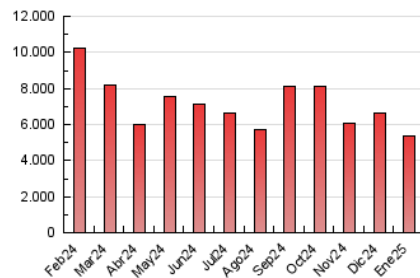

Páginas (x 1000)