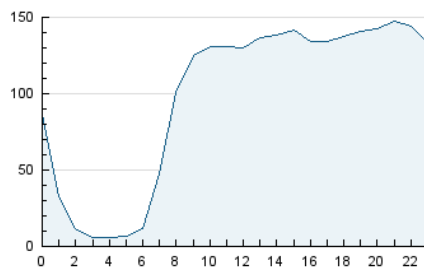

2. Secciones (Nacional)

	PAGINAS	%
HOME	190.899	3.62 %
RESTO	5.077.020	96.38 %

3. Por día del mes (Nacional)

Día	N. únicos	Visitas	Páginas	Día	N. únicos	Visitas	Páginas	Día	N. únicos	Visitas	Páginas
1	58.431	76.451	132.608	11	45.588	60.360	251.368	21	53.148	74.159	123.784
2	55.130	73.444	119.685	12	41.680	56.788	225.046	22	55.539	71.465	119.709
3	63.702	84.583	171.544	13	45.230	62.210	124.051	23	57.562	76.132	127.169
4	61.890	81.624	185.666	14	47.548	64.746	113.066	24	48.533	67.133	112.524
5	59.157	79.150	473.330	15	49.397	65.811	111.783	25	47.848	65.324	108.154
6	56.693	70.496	315.703	16	51.747	69.014	116.368	26	52.284	71.217	330.905
7	49.780	62.764	204.874	17	46.848	63.049	110.823	27	51.802	70.126	166.948
8	46.905	62.481	185.348	18	43.176	60.113	104.058	28	94.268	121.657	208.729
9	53.226	67.747	186.866	19	50.145	69.001	137.562	29	77.545	95.691	161.209
10	59.512	78.598	159.984	20	48.192	69.246	125.911	30	66.766	85.033	140.465
								31	55.192	68.550	112.679

4. Gráficas (Nacional)

4.1 Por día de la semana (promedio)

N. únicos / Visitas (x 100)

Páginas (x 100)

4.2 Por franja horaria (promedio)

Visitas_ (x 1000)

Páginas (x 1000)

4.3 Por meses

N. únicos / Visitas (x 1000)

Páginas (x 1000)

5. Observaciones

Este Medio Electrónico de Comunicación ha sido medido por la herramienta Google Analytics de Google (GA4).

6. Definiciones básicas (Para más información ver Normas Técnicas para el Control de los Medios Electrónicos de Comunicación)