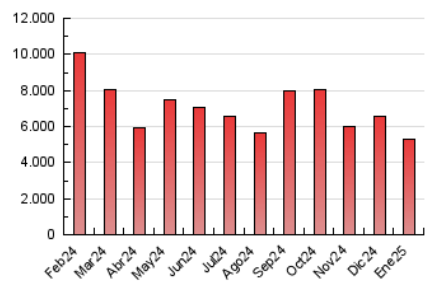

1. Cifras totales y promedios (Nacional)

MES - AÑO	NAVEGADORES UNICOS	VISITAS	PAGINAS
Enero - 2025	1.317.836	2.192.142	5.267.919
PROMEDIO DIARIO	54.660	72.392	169.933
PROMEDIO LUNES-VIERNES	56.204	73.939	150.080
PROMEDIO SABADO-DOMINGO	50.221	67.947	227.011
PAGINAS / VISITAS	2,35		
DURACION MEDIA VISITAS	0:01:14		
TIEMPO INTERACCIÓN MEDIO	0:00:46		

2. Secciones (Nacional)

	PAGINAS	%
HOME	190.899	3.62 %
RESTO	5.077.020	96.38 %

3. Por día del mes (Nacional)

Día	N. únicos	Visitas	Páginas	Día	N. únicos	Visitas	Páginas	Día	N. únicos	Visitas	Páginas
1	58.431	76.451	132.608	11	45.588	60.360	251.368	21	53.148	74.159	123.784
2	55.130	73.444	119.685	12	41.680	56.788	225.046	22	55.539	71.465	119.709
3	63.702	84.583	171.544	13	45.230	62.210	124.051	23	57.562	76.132	127.169
4	61.890	81.624	185.666	14	47.548	64.746	113.066	24	48.533	67.133	112.524
5	59.157	79.150	473.330	15	49.397	65.811	111.783	25	47.848	65.324	108.154
6	56.693	70.496	315.703	16	51.747	69.014	116.368	26	52.284	71.217	330.905
7	49.780	62.764	204.874	17	46.848	63.049	110.823	27	51.802	70.126	166.948
8	46.905	62.481	185.348	18	43.176	60.113	104.058	28	94.268	121.657	208.729
9	53.226	67.747	186.866	19	50.145	69.001	137.562	29	77.545	95.691	161.209
10	59.512	78.598	159.984	20	48.192	69.246	125.911	30	66.766	85.033	140.465
								31	55.192	68.550	112.679

4. Gráficas (Nacional)

4.1 Por día de la semana (promedio)

N. únicos / Visitas (x 100)

Páginas (x 100)

4.2 Por franja horaria (promedio)

Visitas_ (x 1000)

Páginas (x 1000)

4.3 Por meses

N. únicos / Visitas (x 1000)

Páginas (x 1000)

5. Observaciones

Este Medio Electrónico de Comunicación ha sido medido por la herramienta Google Analytics de Google (GA4).

6. Definiciones básicas (Para más información ver Normas Técnicas para el Control de los Medios Electrónicos de Comunicación)