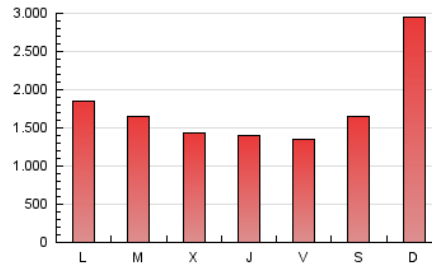

1. Cifras totales y promedios (Nacional e Internacional)

MES - AÑO	NAVEGADORES UNICOS	VISITAS	PAGINAS
Enero - 2025	1.339.536	2.227.610	5.330.386
PROMEDIO DIARIO	55.540	73.422	171.948
PROMEDIO LUNES-VIERNES	57.127	75.055	151.999
PROMEDIO SABADO-DOMINGO	50.980	68.727	229.301
PAGINAS / VISITAS	2,34		
DURACION MEDIA VISITAS	0:01:15		
TIEMPO INTERACCIÓN MEDIO	0:00:45		

2. Secciones (Nacional e Internacional)

	PAGINAS	%
HOME	195.857	3.67 %
RESTO	5.134.529	96.33 %

3. Por día del mes (Nacional e Internacional)

Día	N. únicos	Visitas	Páginas	Día	N. únicos	Visitas	Páginas	Día	N. únicos	Visitas	Páginas
1	59.162	77.257	133.852	11	46.325	60.963	253.551	21	54.131	75.417	125.585
2	55.819	74.646	121.101	12	42.227	57.520	226.333	22	56.535	72.418	121.317
3	64.597	85.734	173.866	13	46.029	63.105	125.689	23	58.772	77.570	129.142
4	62.781	82.114	188.471	14	48.322	65.857	114.629	24	49.478	68.505	114.411
5	59.939	80.110	477.633	15	50.300	67.396	113.445	25	48.686	66.068	109.738
6	57.508	71.838	317.730	16	52.615	70.126	117.833	26	53.054	72.017	334.227
7	50.622	63.949	207.242	17	47.678	63.715	112.238	27	52.579	70.785	169.786
8	47.924	63.567	187.157	18	43.852	60.961	105.185	28	95.588	122.550	211.435
9	53.922	69.068	188.833	19	50.973	70.064	139.270	29	78.606	96.795	163.582
10	60.501	79.874	161.733	20	49.306	70.333	128.361	30	67.820	86.198	142.528
								31	56.102	69.571	114.483

4. Gráficas (Nacional e Internacional)

4.1 Por día de la semana (promedio)

N. únicos / Visitas (x 100)

Páginas (x 100)

4.2 Por franja horaria (promedio)

Visitas_ (x 1000)

Páginas (x 1000)

4.3 Por meses