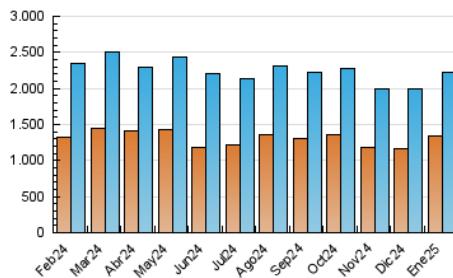

4.3 Por meses

N. únicos / Visitas (x 1000)