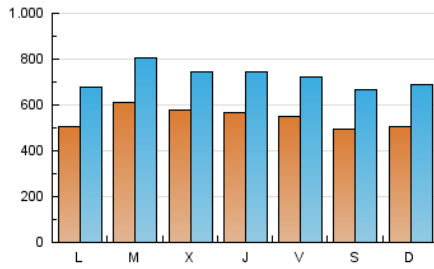

1. Cifras totales y promedios (Nacional)

MES - AÑO	NAVEGADORES UNICOS	VISITAS	PAGINAS
Enero - 2025	1.317.836	2.192.142	5.267.919
PROMEDIO DIARIO	54.660	72.392	169.933
PROMEDIO LUNES-VIERNES	56.204	73.939	150.080
PROMEDIO SABADO-DOMINGO	50.221	67.947	227.011
PAGINAS / VISITAS	2,35		
DURACION MEDIA VISITAS	0:01:14		
TIEMPO INTERACCIÓN MEDIO	0:00:46		

2. Secciones (Nacional)

	PAGINAS	%
HOME	190.899	3.62 %
RESTO	5.077.020	96.38 %

3. Por día del mes (Nacional)

Día	N. únicos	Visitas	Páginas	Día	N. únicos	Visitas	Páginas	Día	N. únicos	Visitas	Páginas
1	58.431	76.451	132.608	11	45.588	60.360	251.368	21	53.148	74.159	123.784
2	55.130	73.444	119.685	12	41.680	56.788	225.046	22	55.539	71.465	119.709
3	63.702	84.583	171.544	13	45.230	62.210	124.051	23	57.562	76.132	127.169
4	61.890	81.624	185.666	14	47.548	64.746	113.066	24	48.533	67.133	112.524
5	59.157	79.150	473.330	15	49.397	65.811	111.783	25	47.848	65.324	108.154
6	56.693	70.496	315.703	16	51.747	69.014	116.368	26	52.284	71.217	330.905
7	49.780	62.764	204.874	17	46.848	63.049	110.823	27	51.802	70.126	166.948
8	46.905	62.481	185.348	18	43.176	60.113	104.058	28	94.268	121.657	208.729
9	53.226	67.747	186.866	19	50.145	69.001	137.562	29	77.545	95.691	161.209
10	59.512	78.598	159.984	20	48.192	69.246	125.911	30	66.766	85.033	140.465
								31	55.192	68.550	112.679

4. Gráficas (Nacional)

4.1 Por día de la semana (promedio)

N. únicos / Visitas (x 100)

Páginas (x 100)

4.2 Por franja horaria (promedio)

Visitas_ (x 1000)

Páginas (x 1000)

4.3 Por meses