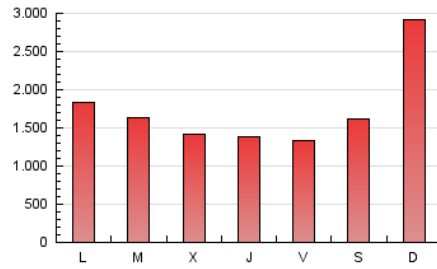

1. Cifras totales y promedios (Nacional)

MES - AÑO	NAVEGADORES UNICOS	VISITAS	PAGINAS
Enero - 2025	1.317.836	2.192.142	5.267.919
PROMEDIO DIARIO	54.660	72.392	169.933
PROMEDIO LUNES-VIERNES	56.204	73.939	150.080
PROMEDIO SABADO-DOMINGO	50.221	67.947	227.011
PAGINAS / VISITAS	2,35		
DURACION MEDIA VISITAS	0:01:14		
TIEMPO INTERACCIÓN MEDIO	0:00:46		

2. Secciones (Nacional)

	PAGINAS	%
HOME	190.899	3.62 %
RESTO	5.077.020	96.38 %

3. Por día del mes (Nacional)

Día	N. únicos	Visitas	Páginas	Día	N. únicos	Visitas	Páginas	Día	N. únicos	Visitas	Páginas
1	58.431	76.451	132.608	11	45.588	60.360	251.368	21	53.148	74.159	123.784
2	55.130	73.444	119.685	12	41.680	56.788	225.046	22	55.539	71.465	119.709
3	63.702	84.583	171.544	13	45.230	62.210	124.051	23	57.562	76.132	127.169
4	61.890	81.624	185.666	14	47.548	64.746	113.066	24	48.533	67.133	112.524
5	59.157	79.150	473.330	15	49.397	65.811	111.783	25	47.848	65.324	108.154
6	56.693	70.496	315.703	16	51.747	69.014	116.368	26	52.284	71.217	330.905
7	49.780	62.764	204.874	17	46.848	63.049	110.823	27	51.802	70.126	166.948
8	46.905	62.481	185.348	18	43.176	60.113	104.058	28	94.268	121.657	208.729
9	53.226	67.747	186.866	19	50.145	69.001	137.562	29	77.545	95.691	161.209
10	59.512	78.598	159.984	20	48.192	69.246	125.911	30	66.766	85.033	140.465
								31	55.192	68.550	112.679

4. Gráficas (Nacional)

4.1 Por día de la semana (promedio)

N. únicos / Visitas (x 100)

Páginas (x 100)

4.2 Por franja horaria (promedio)

Visitas_ (x 1000)

Páginas (x 1000)

4.3 Por meses