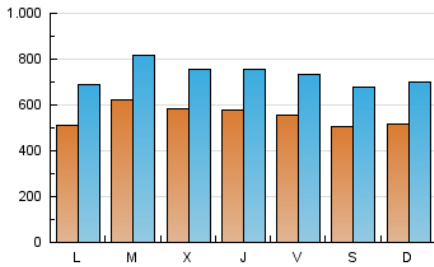

1. Cifras totales y promedios (Nacional e Internacional)

MES - AÑO	NAVEGADORES UNICOS	VISITAS	PAGINAS
Enero - 2025	1.339.536	2.227.610	5.330.386
PROMEDIO DIARIO	55.540	73.422	171.948
PROMEDIO LUNES-VIERNES	57.127	75.055	151.999
PROMEDIO SABADO-DOMINGO	50.980	68.727	229.301
PAGINAS / VISITAS	2,34		
DURACION MEDIA VISITAS	0:01:15		
TIEMPO INTERACCIÓN MEDIO	0:00:45		

2. Secciones (Nacional e Internacional)

	PAGINAS	%
HOME	195.857	3.67 %
RESTO	5.134.529	96.33 %

3. Por día del mes (Nacional e Internacional)

Día	N. únicos	Visitas	Páginas	Día	N. únicos	Visitas	Páginas	Día	N. únicos	Visitas	Páginas
1	59.162	77.257	133.852	11	46.325	60.963	253.551	21	54.131	75.417	125.585
2	55.819	74.646	121.101	12	42.227	57.520	226.333	22	56.535	72.418	121.317
3	64.597	85.734	173.866	13	46.029	63.105	125.689	23	58.772	77.570	129.142
4	62.781	82.114	188.471	14	48.322	65.857	114.629	24	49.478	68.505	114.411
5	59.939	80.110	477.633	15	50.300	67.396	113.445	25	48.686	66.068	109.738
6	57.508	71.838	317.730	16	52.615	70.126	117.833	26	53.054	72.017	334.227
7	50.622	63.949	207.242	17	47.678	63.715	112.238	27	52.579	70.785	169.786
8	47.924	63.567	187.157	18	43.852	60.961	105.185	28	95.588	122.550	211.435
9	53.922	69.068	188.833	19	50.973	70.064	139.270	29	78.606	96.795	163.582
10	60.501	79.874	161.733	20	49.306	70.333	128.361	30	67.820	86.198	142.528
								31	56.102	69.571	114.483

4. Gráficas (Nacional e Internacional)

4.1 Por día de la semana (promedio)

N. únicos / Visitas (x 100)

Páginas (x 100)

4.2 Por franja horaria (promedio)

Visitas_ (x 1000)

Páginas (x 1000)

4.3 Por meses