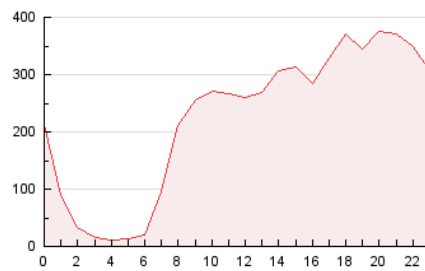

2. Secciones (Nacional)

	PAGINAS	%
HOME	190.899	3.62 %
RESTO	5.077.020	96.38 %

3. Por día del mes (Nacional)

Día	N. únicos	Visitas	Páginas	Día	N. únicos	Visitas	Páginas	Día	N. únicos	Visitas	Páginas
1	58.431	76.451	132.608	11	45.588	60.360	251.368	21	53.148	74.159	123.784
2	55.130	73.444	119.685	12	41.680	56.788	225.046	22	55.539	71.465	119.709
3	63.702	84.583	171.544	13	45.230	62.210	124.051	23	57.562	76.132	127.169
4	61.890	81.624	185.666	14	47.548	64.746	113.066	24	48.533	67.133	112.524
5	59.157	79.150	473.330	15	49.397	65.811	111.783	25	47.848	65.324	108.154
6	56.693	70.496	315.703	16	51.747	69.014	116.368	26	52.284	71.217	330.905
7	49.780	62.764	204.874	17	46.848	63.049	110.823	27	51.802	70.126	166.948
8	46.905	62.481	185.348	18	43.176	60.113	104.058	28	94.268	121.657	208.729
9	53.226	67.747	186.866	19	50.145	69.001	137.562	29	77.545	95.691	161.209
10	59.512	78.598	159.984	20	48.192	69.246	125.911	30	66.766	85.033	140.465
								31	55.192	68.550	112.679

4. Gráficas (Nacional)

4.1 Por día de la semana (promedio)

N. únicos / Visitas (x 100)

Páginas (x 100)

4.2 Por franja horaria (promedio)

Visitas_ (x 1000)

Páginas (x 1000)

4.3 Por meses

N. únicos / Visitas (x 1000)

Páginas (x 1000)

5. Observaciones

Este Medio Electrónico de Comunicación ha sido medido por la herramienta Google Analytics de Google (GA4).

6. Definiciones básicas (Para más información ver Normas Técnicas para el Control de los Medios Electrónicos de Comunicación)