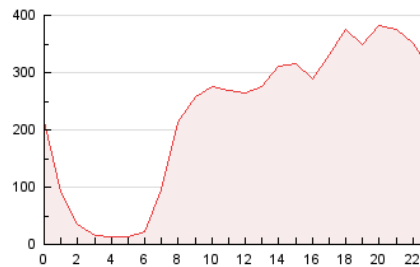

2. Secciones (Nacional e Internacional)

	PAGINAS	%
HOME	195.857	3.67 %
RESTO	5.134.529	96.33 %

3. Por día del mes (Nacional e Internacional)

Día	N. únicos	Visitas	Páginas	Día	N. únicos	Visitas	Páginas	Día	N. únicos	Visitas	Páginas
1	59.162	77.257	133.852	11	46.325	60.963	253.551	21	54.131	75.417	125.585
2	55.819	74.646	121.101	12	42.227	57.520	226.333	22	56.535	72.418	121.317
3	64.597	85.734	173.866	13	46.029	63.105	125.689	23	58.772	77.570	129.142
4	62.781	82.114	188.471	14	48.322	65.857	114.629	24	49.478	68.505	114.411
5	59.939	80.110	477.633	15	50.300	67.396	113.445	25	48.686	66.068	109.738
6	57.508	71.838	317.730	16	52.615	70.126	117.833	26	53.054	72.017	334.227
7	50.622	63.949	207.242	17	47.678	63.715	112.238	27	52.579	70.785	169.786
8	47.924	63.567	187.157	18	43.852	60.961	105.185	28	95.588	122.550	211.435
9	53.922	69.068	188.833	19	50.973	70.064	139.270	29	78.606	96.795	163.582
10	60.501	79.874	161.733	20	49.306	70.333	128.361	30	67.820	86.198	142.528
								31	56.102	69.571	114.483

4. Gráficas (Nacional e Internacional)

4.1 Por día de la semana (promedio)

N. únicos / Visitas (x 100)

Páginas (x 100)

4.2 Por franja horaria (promedio)

Visitas_ (x 1000)

Páginas (x 1000)

4.3 Por meses