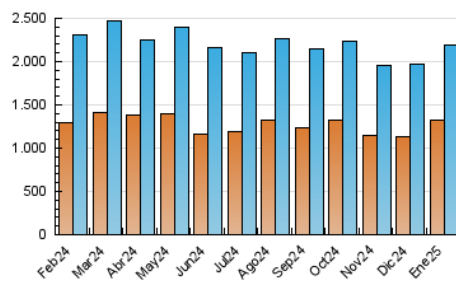

1. Cifras totales y promedios (Nacional)

MES - AÑO	NAVEGADORES UNICOS	VISITAS	PAGINAS
Enero - 2025	1.317.836	2.192.142	5.267.919
PROMEDIO DIARIO	54.660	72.392	169.933
PROMEDIO LUNES-VIERNES	56.204	73.939	150.080
PROMEDIO SABADO-DOMINGO	50.221	67.947	227.011
PAGINAS / VISITAS	2,35		
DURACION MEDIA VISITAS	0:01:14		
TIEMPO INTERACCIÓN MEDIO	0:00:46		

2. Secciones (Nacional)

	PAGINAS	%
HOME	190.899	3.62 %
RESTO	5.077.020	96.38 %

3. Por día del mes (Nacional)

Día	N. únicos	Visitas	Páginas	Día	N. únicos	Visitas	Páginas	Día	N. únicos	Visitas	Páginas
1	58.431	76.451	132.608	11	45.588	60.360	251.368	21	53.148	74.159	123.784
2	55.130	73.444	119.685	12	41.680	56.788	225.046	22	55.539	71.465	119.709
3	63.702	84.583	171.544	13	45.230	62.210	124.051	23	57.562	76.132	127.169
4	61.890	81.624	185.666	14	47.548	64.746	113.066	24	48.533	67.133	112.524
5	59.157	79.150	473.330	15	49.397	65.811	111.783	25	47.848	65.324	108.154
6	56.693	70.496	315.703	16	51.747	69.014	116.368	26	52.284	71.217	330.905
7	49.780	62.764	204.874	17	46.848	63.049	110.823	27	51.802	70.126	166.948
8	46.905	62.481	185.348	18	43.176	60.113	104.058	28	94.268	121.657	208.729
9	53.226	67.747	186.866	19	50.145	69.001	137.562	29	77.545	95.691	161.209
10	59.512	78.598	159.984	20	48.192	69.246	125.911	30	66.766	85.033	140.465
								31	55.192	68.550	112.679

4. Gráficas (Nacional)

4.1 Por día de la semana (promedio)

N. únicos / Visitas (x 100)

Páginas (x 100)

4.2 Por franja horaria (promedio)

Visitas_ (x 1000)

Páginas (x 1000)

4.3 Por meses

N. únicos / Visitas (x 1000)

Páginas (x 1000)

5. Observaciones

Este Medio Electrónico de Comunicación ha sido medido por la herramienta Google Analytics de Google (GA4).

6. Definiciones básicas (Para más información ver Normas Técnicas para el Control de los Medios Electrónicos de Comunicación)