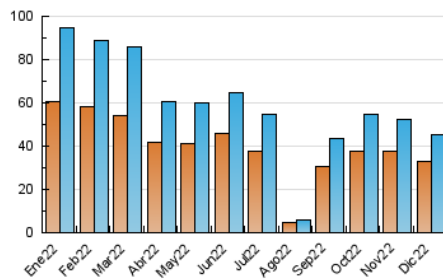

4.3 Por meses

N. únicos / Visitas (x 1000)