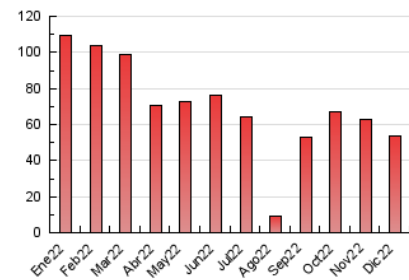

Páginas (x 1000)