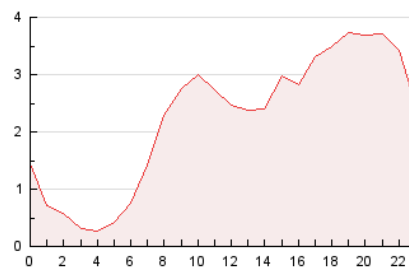

2. Secciones (Nacional e Internacional)

	PAGINAS	%
HOME	3.066	5.72 %
RESTO	50.507	94.28 %

3. Por día del mes (Nacional e Internacional)

Día	N. únicos	Visitas	Páginas	Día	N. únicos	Visitas	Páginas	Día	N. únicos	Visitas	Páginas
1	1.309	1.366	1.671	11	1.614	1.658	1.853	21	1.234	1.317	1.664
2	1.292	1.363	1.638	12	1.580	1.628	1.976	22	1.961	2.086	2.492
3	1.426	1.491	1.710	13	1.568	1.660	2.044	23	1.971	2.077	2.374
4	2.046	2.135	2.394	14	1.455	1.553	1.918	24	1.859	1.953	2.188
5	1.372	1.429	1.698	15	747	798	1.034	25	1.573	1.612	1.792
6	984	1.011	1.174	16	1.083	1.157	1.491	26	2.097	2.145	2.351
7	1.593	1.678	1.946	17	788	827	1.020	27	1.962	2.018	2.305
8	1.136	1.179	1.384	18	1.721	1.798	2.079	28	776	827	1.019
9	972	1.012	1.215	19	1.714	1.788	2.141	29	932	972	1.193
10	1.441	1.489	1.747	20	1.311	1.369	1.671	30	1.220	1.274	1.435
								31	758	791	956

4. Gráficas (Nacional e Internacional)

4.1 Por día de la semana (promedio)

N. únicos / Visitas (x 100)

Páginas (x 100)

4.2 Por franja horaria (promedio)

Visitas (x 1000)

Páginas (x 1000)

4.3 Por meses