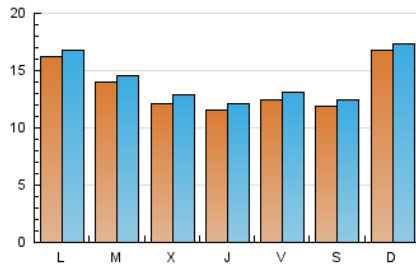

LA PREMSA DEL **BAIX**.es
El Diari del Baix Llobregat

1. Cifras totales y promedios (Nacional)

MES - AÑO	NAVEGADORES UNICOS	VISITAS	PAGINAS
Diciembre - 2022	31.027	43.479	51.447
PROMEDIO DIARIO	1.340	1.403	1.660
PROMEDIO LUNES-VIERNES	1.313	1.378	1.652
PROMEDIO SABADO-DOMINGO	1.407	1.464	1.679
PAGINAS / VISITAS	1,18		
DURACION MEDIA VISITAS	0:00:47		
DURACION MEDIA PAGINAS	0:04:07		

2. Secciones (Nacional)

	PAGINAS	%
HOME	2.995	5.82 %
RESTO	48.452	94.18 %

3. Por día del mes (Nacional)

Día	N. únicos	Visitas	Páginas	Día	N. únicos	Visitas	Páginas	Día	N. únicos	Visitas	Páginas
1	1.241	1.295	1.581	11	1.547	1.589	1.771	21	1.180	1.260	1.604
2	1.240	1.311	1.585	12	1.515	1.563	1.910	22	1.869	1.992	2.396
3	1.362	1.427	1.630	13	1.506	1.596	1.975	23	1.894	1.995	2.287
4	1.969	2.056	2.311	14	1.389	1.487	1.851	24	1.782	1.870	2.104
5	1.288	1.344	1.601	15	704	755	985	25	1.542	1.581	1.761
6	944	971	1.133	16	1.013	1.087	1.420	26	2.052	2.100	2.305
7	1.518	1.602	1.870	17	722	760	951	27	1.893	1.948	2.233
8	1.076	1.118	1.321	18	1.641	1.716	1.990	28	743	793	982
9	924	963	1.166	19	1.620	1.694	2.046	29	882	922	1.131
10	1.370	1.418	1.675	20	1.253	1.310	1.603	30	1.147	1.199	1.349
								31	724	757	920

4. Gráficas (Nacional)

4.1 Por día de la semana (promedio)

N. únicos / Visitas (x 100)

Páginas (x 100)

4.2 Por franja horaria (promedio)

Visitas_ (x 1000)

Páginas (x 1000)

4.3 Por meses