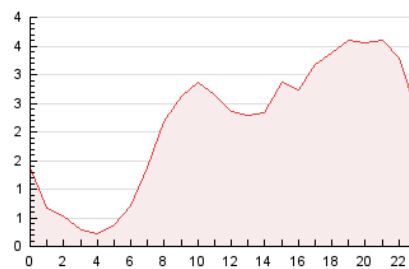

2. Secciones (Nacional)

	PAGINAS	%
HOME	2.995	5.82 %
RESTO	48.452	94.18 %

3. Por día del mes (Nacional)

Día	N. únicos	Visitas	Páginas	Día	N. únicos	Visitas	Páginas	Día	N. únicos	Visitas	Páginas
1	1.241	1.295	1.581	11	1.547	1.589	1.771	21	1.180	1.260	1.604
2	1.240	1.311	1.585	12	1.515	1.563	1.910	22	1.869	1.992	2.396
3	1.362	1.427	1.630	13	1.506	1.596	1.975	23	1.894	1.995	2.287
4	1.969	2.056	2.311	14	1.389	1.487	1.851	24	1.782	1.870	2.104
5	1.288	1.344	1.601	15	704	755	985	25	1.542	1.581	1.761
6	944	971	1.133	16	1.013	1.087	1.420	26	2.052	2.100	2.305
7	1.518	1.602	1.870	17	722	760	951	27	1.893	1.948	2.233
8	1.076	1.118	1.321	18	1.641	1.716	1.990	28	743	793	982
9	924	963	1.166	19	1.620	1.694	2.046	29	882	922	1.131
10	1.370	1.418	1.675	20	1.253	1.310	1.603	30	1.147	1.199	1.349
								31	724	757	920

4. Gráficas (Nacional)

4.1 Por día de la semana (promedio)

N. únicos / Visitas (x 100)

Páginas (x 100)

4.2 Por franja horaria (promedio)

Visitas_ (x 1000)

Páginas (x 1000)

4.3 Por meses