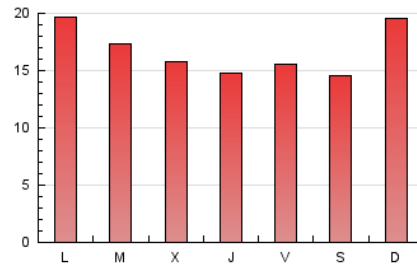

LA PREMSA DEL **BAIX**.es
El Diari del Baix Llobregat

1. Cifras totales y promedios (Nacional)

MES - AÑO	NAVEGADORES UNICOS	VISITAS	PAGINAS
Diciembre - 2022	31.027	43.479	51.447
PROMEDIO DIARIO	1.340	1.403	1.660
PROMEDIO LUNES-VIERNES	1.313	1.378	1.652
PROMEDIO SABADO-DOMINGO	1.407	1.464	1.679
PAGINAS / VISITAS	1,18		
DURACION MEDIA VISITAS	0:00:47		
DURACION MEDIA PAGINAS	0:04:07		

2. Secciones (Nacional)

	PAGINAS	%
HOME	2.995	5.82 %
RESTO	48.452	94.18 %

3. Por día del mes (Nacional)

Día	N. únicos	Visitas	Páginas	Día	N. únicos	Visitas	Páginas	Día	N. únicos	Visitas	Páginas
1	1.241	1.295	1.581	11	1.547	1.589	1.771	21	1.180	1.260	1.604
2	1.240	1.311	1.585	12	1.515	1.563	1.910	22	1.869	1.992	2.396
3	1.362	1.427	1.630	13	1.506	1.596	1.975	23	1.894	1.995	2.287
4	1.969	2.056	2.311	14	1.389	1.487	1.851	24	1.782	1.870	2.104
5	1.288	1.344	1.601	15	704	755	985	25	1.542	1.581	1.761
6	944	971	1.133	16	1.013	1.087	1.420	26	2.052	2.100	2.305
7	1.518	1.602	1.870	17	722	760	951	27	1.893	1.948	2.233
8	1.076	1.118	1.321	18	1.641	1.716	1.990	28	743	793	982
9	924	963	1.166	19	1.620	1.694	2.046	29	882	922	1.131
10	1.370	1.418	1.675	20	1.253	1.310	1.603	30	1.147	1.199	1.349
								31	724	757	920

4. Gráficas (Nacional)

4.1 Por día de la semana (promedio)

N. únicos / Visitas (x 100)

Páginas (x 100)

4.2 Por franja horaria (promedio)

Visitas_ (x 1000)

Páginas (x 1000)

4.3 Por meses