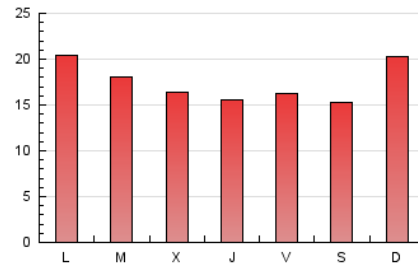

LA PREMSA DEL BAIX.es
El Diari del Baix Llobregat

1. Cifras totales y promedios (Nacional e Internacional)

MES - AÑO	NAVEGADORES UNICOS	VISITAS	PAGINAS
Diciembre - 2022	32.984	45.461	53.573
PROMEDIO DIARIO	1.403	1.466	1.728
PROMEDIO LUNES-VIERNES	1.376	1.441	1.720
PROMEDIO SABADO-DOMINGO	1.470	1.528	1.749
PAGINAS / VISITAS	1,18		
DURACION MEDIA VISITAS	0:00:47		
DURACION MEDIA PAGINAS	0:04:09		

2. Secciones (Nacional e Internacional)

	PAGINAS	%
HOME	3.066	5.72 %
RESTO	50.507	94.28 %

3. Por día del mes (Nacional e Internacional)

Día	N. únicos	Visitas	Páginas	Día	N. únicos	Visitas	Páginas	Día	N. únicos	Visitas	Páginas
1	1.309	1.366	1.671	11	1.614	1.658	1.853	21	1.234	1.317	1.664
2	1.292	1.363	1.638	12	1.580	1.628	1.976	22	1.961	2.086	2.492
3	1.426	1.491	1.710	13	1.568	1.660	2.044	23	1.971	2.077	2.374
4	2.046	2.135	2.394	14	1.455	1.553	1.918	24	1.859	1.953	2.188
5	1.372	1.429	1.698	15	747	798	1.034	25	1.573	1.612	1.792
6	984	1.011	1.174	16	1.083	1.157	1.491	26	2.097	2.145	2.351
7	1.593	1.678	1.946	17	788	827	1.020	27	1.962	2.018	2.305
8	1.136	1.179	1.384	18	1.721	1.798	2.079	28	776	827	1.019
9	972	1.012	1.215	19	1.714	1.788	2.141	29	932	972	1.193
10	1.441	1.489	1.747	20	1.311	1.369	1.671	30	1.220	1.274	1.435
								31	758	791	956

4. Gráficas (Nacional e Internacional)

4.1 Por día de la semana (promedio)

N. únicos / Visitas (x 100)

Páginas (x 100)

4.2 Por franja horaria (promedio)

Visitas (x 1000)

Páginas (x 1000)

4.3 Por meses