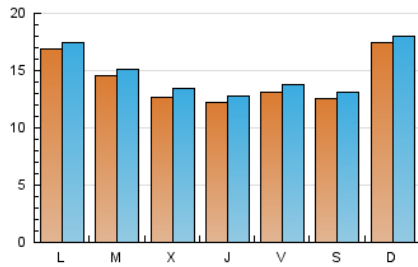

LA PREMSA DEL BAIX.es
El Diari del Baix Llobregat

1. Cifras totales y promedios (Nacional e Internacional)

MES - AÑO	NAVEGADORES UNICOS	VISITAS	PAGINAS
Diciembre - 2022	32.984	45.461	53.573
PROMEDIO DIARIO	1.403	1.466	1.728
PROMEDIO LUNES-VIERNES	1.376	1.441	1.720
PROMEDIO SABADO-DOMINGO	1.470	1.528	1.749
PAGINAS / VISITAS	1,18		
DURACION MEDIA VISITAS	0:00:47		
DURACION MEDIA PAGINAS	0:04:09		

2. Secciones (Nacional e Internacional)

	PAGINAS	%
HOME	3.066	5.72 %
RESTO	50.507	94.28 %

3. Por día del mes (Nacional e Internacional)

Día	N. únicos	Visitas	Páginas	Día	N. únicos	Visitas	Páginas	Día	N. únicos	Visitas	Páginas
1	1.309	1.366	1.671	11	1.614	1.658	1.853	21	1.234	1.317	1.664
2	1.292	1.363	1.638	12	1.580	1.628	1.976	22	1.961	2.086	2.492
3	1.426	1.491	1.710	13	1.568	1.660	2.044	23	1.971	2.077	2.374
4	2.046	2.135	2.394	14	1.455	1.553	1.918	24	1.859	1.953	2.188
5	1.372	1.429	1.698	15	747	798	1.034	25	1.573	1.612	1.792
6	984	1.011	1.174	16	1.083	1.157	1.491	26	2.097	2.145	2.351
7	1.593	1.678	1.946	17	788	827	1.020	27	1.962	2.018	2.305
8	1.136	1.179	1.384	18	1.721	1.798	2.079	28	776	827	1.019
9	972	1.012	1.215	19	1.714	1.788	2.141	29	932	972	1.193
10	1.441	1.489	1.747	20	1.311	1.369	1.671	30	1.220	1.274	1.435
								31	758	791	956

4. Gráficas (Nacional e Internacional)

4.1 Por día de la semana (promedio)

N. únicos / Visitas (x 100)

Páginas (x 100)

4.2 Por franja horaria (promedio)

Visitas (x 1000)

Páginas (x 1000)

4.3 Por meses