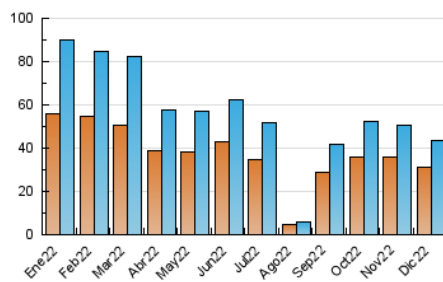

2. Secciones (Nacional)

	PAGINAS	%
HOME	2.995	5.82 %
RESTO	48.452	94.18 %

3. Por día del mes (Nacional)

Día	N. únicos	Visitas	Páginas	Día	N. únicos	Visitas	Páginas	Día	N. únicos	Visitas	Páginas
1	1.241	1.295	1.581	11	1.547	1.589	1.771	21	1.180	1.260	1.604
2	1.240	1.311	1.585	12	1.515	1.563	1.910	22	1.869	1.992	2.396
3	1.362	1.427	1.630	13	1.506	1.596	1.975	23	1.894	1.995	2.287
4	1.969	2.056	2.311	14	1.389	1.487	1.851	24	1.782	1.870	2.104
5	1.288	1.344	1.601	15	704	755	985	25	1.542	1.581	1.761
6	944	971	1.133	16	1.013	1.087	1.420	26	2.052	2.100	2.305
7	1.518	1.602	1.870	17	722	760	951	27	1.893	1.948	2.233
8	1.076	1.118	1.321	18	1.641	1.716	1.990	28	743	793	982
9	924	963	1.166	19	1.620	1.694	2.046	29	882	922	1.131
10	1.370	1.418	1.675	20	1.253	1.310	1.603	30	1.147	1.199	1.349
								31	724	757	920

4. Gráficas (Nacional)

4.1 Por día de la semana (promedio)

N. únicos / Visitas (x 100)

Páginas (x 100)

4.2 Por franja horaria (promedio)

Visitas_ (x 1000)

Páginas (x 1000)

4.3 Por meses

N. únicos / Visitas (x 1000)

Páginas (x 1000)

5. Observaciones

Este Medio Electrónico de Comunicación ha sido medido por la herramienta Google Analytics de Google (Universal Analytics)

6. Definiciones básicas (Para más información ver Normas Técnicas para el Control de los Medios Electrónicos de Comunicación)

Visita:

Una secuencia ininterrumpida de páginas servidas a un usuario válido. Si dicho usuario no realiza peticiones de páginas en un periodo de tiempo (30 min) la siguiente petición constituirá el inicio de una nueva visita.