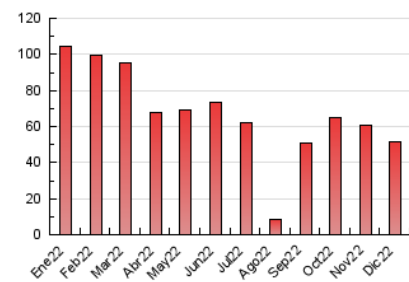

Páginas (x 1000)