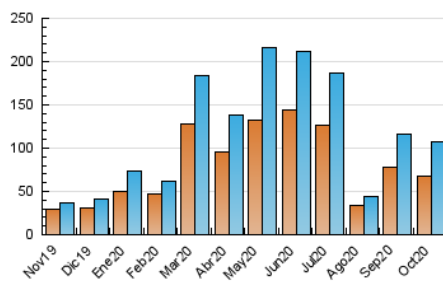

4.3 Por meses

N. únicos / Visitas (x 1000)