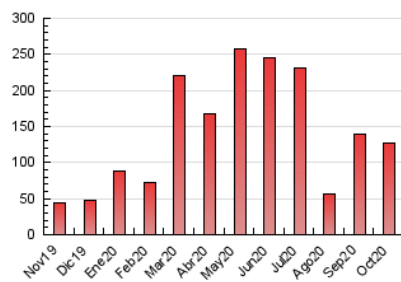

Páginas (x 1000)