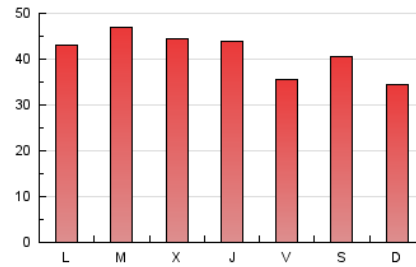

LA PREMSA DEL BAIX.es
 El Diari del Baix Llobregat

1. Cifras totales y promedios (Nacional e Internacional)

MES - AÑO	NAVEGADORES UNICOS	VISITAS	PAGINAS
Octubre - 2020	67.458	106.707	127.799
PROMEDIO DIARIO	3.291	3.442	4.123
PROMEDIO LUNES-VIERNES	3.373	3.534	4.260
PROMEDIO SABADO-DOMINGO	3.092	3.217	3.786
PAGINAS / VISITAS	1,20		
DURACION MEDIA VISITAS	0:00:46		
DURACION MEDIA PAGINAS	0:03:51		

2. Secciones (Nacional e Internacional)

	PAGINAS	%
HOME	4.557	3.57 %
RESTO	123.242	96.43 %

3. Por día del mes (Nacional e Internacional)

Día	N. únicos	Visitas	Páginas	Día	N. únicos	Visitas	Páginas	Día	N. únicos	Visitas	Páginas
1	3.155	3.297	3.933	11	3.629	3.776	4.467	21	2.749	2.854	3.451
2	1.697	1.766	2.243	12	1.790	1.854	2.513	22	3.605	3.752	4.490
3	1.651	1.708	2.029	13	3.544	3.668	4.891	23	4.028	4.194	5.020
4	2.474	2.549	3.029	14	3.380	3.525	4.456	24	7.335	7.660	8.741
5	5.522	5.935	6.963	15	2.204	2.285	2.874	25	3.268	3.390	4.036
6	6.341	6.589	7.473	16	1.752	1.805	2.238	26	4.021	4.208	5.109
7	3.965	4.164	4.844	17	2.160	2.214	2.562	27	2.596	2.731	3.369
8	3.462	3.620	4.268	18	1.744	1.823	2.209	28	3.954	4.199	5.019
9	2.092	2.173	2.708	19	2.008	2.100	2.675	29	5.302	5.593	6.447
10	3.335	3.520	4.232	20	2.438	2.546	3.099	30	4.593	4.892	5.638
								31	2.228	2.317	2.773

4. Gráficas (Nacional e Internacional)

4.1 Por día de la semana (promedio)

N. únicos / Visitas (x 100)

Páginas (x 100)

4.2 Por franja horaria (promedio)

Visitas (x 1000)

Páginas (x 1000)

4.3 Por meses