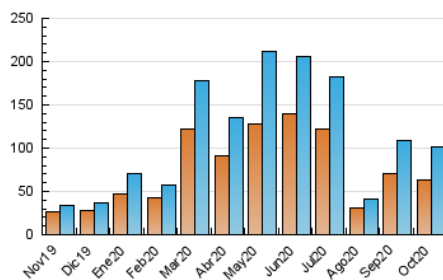

2. Secciones (Nacional)

	PAGINAS	%
HOME	4.433	3.60 %
RESTO	118.560	96.40 %

3. Por día del mes (Nacional)

Día	N. únicos	Visitas	Páginas	Día	N. únicos	Visitas	Páginas	Día	N. únicos	Visitas	Páginas
1	3.008	3.148	3.771	11	3.460	3.604	4.294	21	2.631	2.736	3.323
2	1.538	1.606	2.081	12	1.694	1.757	2.413	22	3.442	3.589	4.323
3	1.522	1.576	1.892	13	3.446	3.569	4.789	23	3.877	4.041	4.861
4	2.307	2.376	2.850	14	3.256	3.398	4.308	24	7.167	7.479	8.553
5	5.354	5.766	6.770	15	2.058	2.137	2.708	25	3.129	3.247	3.881
6	6.158	6.399	7.251	16	1.597	1.649	2.080	26	3.871	4.058	4.937
7	3.812	4.010	4.687	17	2.038	2.088	2.428	27	2.469	2.603	3.238
8	3.244	3.398	4.043	18	1.655	1.731	2.114	28	3.814	4.059	4.869
9	1.932	2.010	2.544	19	1.905	1.996	2.569	29	5.164	5.453	6.301
10	3.160	3.343	4.051	20	2.317	2.423	2.975	30	4.427	4.725	5.463
								31	2.090	2.176	2.626

4. Gráficas (Nacional)

4.1 Por día de la semana (promedio)

N. únicos / Visitas (x 100)

Páginas (x 100)

4.2 Por franja horaria (promedio)

Visitas (x 1000)

Páginas (x 1000)

4.3 Por meses

N. únicos / Visitas (x 1000)

Páginas (x 1000)

5. Observaciones

Este Medio Electrónico de Comunicación ha sido medido por la herramienta Google Analytics de Google

6. Definiciones básicas (Para más información ver Normas Técnicas para el Control de los Medios Electrónicos de Comunicación)

Visita:

Una secuencia ininterrumpida de páginas servidas a un usuario válido. Si dicho usuario no realiza peticiones de páginas en un periodo de tiempo (30 min) la siguiente petición constituirá el inicio de una nueva visita.