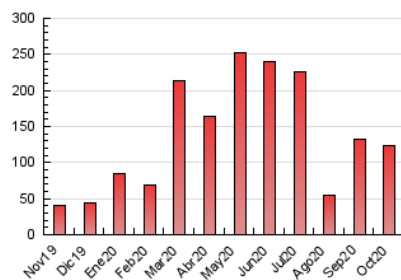

2. Secciones (Nacional)

	PAGINAS	%
HOME	4.433	3.60 %
RESTO	118.560	96.40 %

3. Por día del mes (Nacional)

Día	N. únicos	Visitas	Páginas	Día	N. únicos	Visitas	Páginas	Día	N. únicos	Visitas	Páginas
1	3.008	3.148	3.771	11	3.460	3.604	4.294	21	2.631	2.736	3.323
2	1.538	1.606	2.081	12	1.694	1.757	2.413	22	3.442	3.589	4.323
3	1.522	1.576	1.892	13	3.446	3.569	4.789	23	3.877	4.041	4.861
4	2.307	2.376	2.850	14	3.256	3.398	4.308	24	7.167	7.479	8.553
5	5.354	5.766	6.770	15	2.058	2.137	2.708	25	3.129	3.247	3.881
6	6.158	6.399	7.251	16	1.597	1.649	2.080	26	3.871	4.058	4.937
7	3.812	4.010	4.687	17	2.038	2.088	2.428	27	2.469	2.603	3.238
8	3.244	3.398	4.043	18	1.655	1.731	2.114	28	3.814	4.059	4.869
9	1.932	2.010	2.544	19	1.905	1.996	2.569	29	5.164	5.453	6.301
10	3.160	3.343	4.051	20	2.317	2.423	2.975	30	4.427	4.725	5.463
								31	2.090	2.176	2.626

4. Gráficas (Nacional)

4.1 Por día de la semana (promedio)

N. únicos / Visitas (x 100)

Páginas (x 100)

4.2 Por franja horaria (promedio)

Visitas (x 1000)

Páginas (x 1000)

4.3 Por meses

N. únicos / Visitas (x 1000)

Páginas (x 1000)

5. Observaciones

Este Medio Electrónico de Comunicación ha sido medido por la herramienta Google Analytics de Google

6. Definiciones básicas (Para más información ver Normas Técnicas para el Control de los Medios Electrónicos de Comunicación)

Visita:

Una secuencia ininterrumpida de páginas servidas a un usuario válido. Si dicho usuario no realiza peticiones de páginas en un periodo de tiempo (30 min) la siguiente petición constituirá el inicio de una nueva visita.