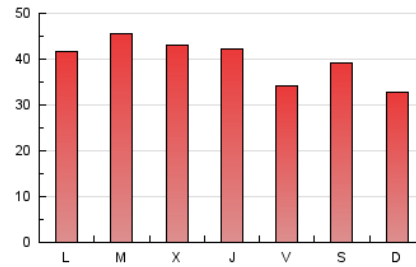

LA PREMSA DEL **BAIX**.es
El Diari del Baix Llobregat

1. Cifras totales y promedios (Nacional)

MES - AÑO	NAVEGADORES UNICOS	VISITAS	PAGINAS
Octubre - 2020	63.272	102.150	122.993
PROMEDIO DIARIO	3.147	3.295	3.968
PROMEDIO LUNES-VIERNES	3.228	3.388	4.105
PROMEDIO SABADO-DOMINGO	2.948	3.069	3.632
PAGINAS / VISITAS	1,20		
DURACION MEDIA VISITAS	0:00:48		
DURACION MEDIA PAGINAS	0:03:50		

2. Secciones (Nacional)

	PAGINAS	%
HOME	4.433	3.60 %
RESTO	118.560	96.40 %

3. Por día del mes (Nacional)

Día	N. únicos	Visitas	Páginas	Día	N. únicos	Visitas	Páginas	Día	N. únicos	Visitas	Páginas
1	3.008	3.148	3.771	11	3.460	3.604	4.294	21	2.631	2.736	3.323
2	1.538	1.606	2.081	12	1.694	1.757	2.413	22	3.442	3.589	4.323
3	1.522	1.576	1.892	13	3.446	3.569	4.789	23	3.877	4.041	4.861
4	2.307	2.376	2.850	14	3.256	3.398	4.308	24	7.167	7.479	8.553
5	5.354	5.766	6.770	15	2.058	2.137	2.708	25	3.129	3.247	3.881
6	6.158	6.399	7.251	16	1.597	1.649	2.080	26	3.871	4.058	4.937
7	3.812	4.010	4.687	17	2.038	2.088	2.428	27	2.469	2.603	3.238
8	3.244	3.398	4.043	18	1.655	1.731	2.114	28	3.814	4.059	4.869
9	1.932	2.010	2.544	19	1.905	1.996	2.569	29	5.164	5.453	6.301
10	3.160	3.343	4.051	20	2.317	2.423	2.975	30	4.427	4.725	5.463
								31	2.090	2.176	2.626

4. Gráficas (Nacional)

4.1 Por día de la semana (promedio)

N. únicos / Visitas (x 100)

Páginas (x 100)

4.2 Por franja horaria (promedio)

Visitas (x 1000)

Páginas (x 1000)

4.3 Por meses