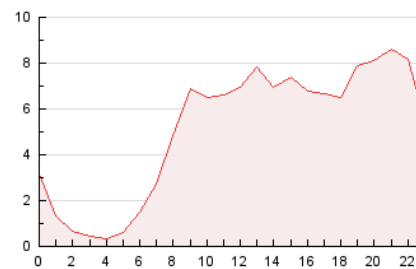

2. Secciones (Nacional)

	PAGINAS	%
HOME	4.433	3.60 %
RESTO	118.560	96.40 %

3. Por día del mes (Nacional)

Día	N. únicos	Visitas	Páginas	Día	N. únicos	Visitas	Páginas	Día	N. únicos	Visitas	Páginas
1	3.008	3.148	3.771	11	3.460	3.604	4.294	21	2.631	2.736	3.323
2	1.538	1.606	2.081	12	1.694	1.757	2.413	22	3.442	3.589	4.323
3	1.522	1.576	1.892	13	3.446	3.569	4.789	23	3.877	4.041	4.861
4	2.307	2.376	2.850	14	3.256	3.398	4.308	24	7.167	7.479	8.553
5	5.354	5.766	6.770	15	2.058	2.137	2.708	25	3.129	3.247	3.881
6	6.158	6.399	7.251	16	1.597	1.649	2.080	26	3.871	4.058	4.937
7	3.812	4.010	4.687	17	2.038	2.088	2.428	27	2.469	2.603	3.238
8	3.244	3.398	4.043	18	1.655	1.731	2.114	28	3.814	4.059	4.869
9	1.932	2.010	2.544	19	1.905	1.996	2.569	29	5.164	5.453	6.301
10	3.160	3.343	4.051	20	2.317	2.423	2.975	30	4.427	4.725	5.463
								31	2.090	2.176	2.626

4. Gráficas (Nacional)

4.1 Por día de la semana (promedio)

N. únicos / Visitas (x 100)

Páginas (x 100)

4.2 Por franja horaria (promedio)

Visitas (x 1000)

Páginas (x 1000)

4.3 Por meses