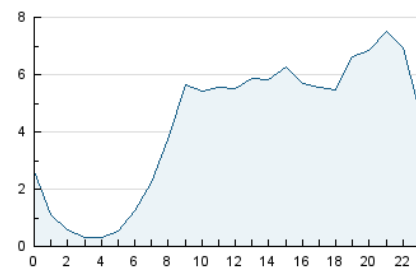

2. Secciones (Nacional)

	PAGINAS	%
HOME	4.433	3.60 %
RESTO	118.560	96.40 %

3. Por día del mes (Nacional)

Día	N. únicos	Visitas	Páginas	Día	N. únicos	Visitas	Páginas	Día	N. únicos	Visitas	Páginas
1	3.008	3.148	3.771	11	3.460	3.604	4.294	21	2.631	2.736	3.323
2	1.538	1.606	2.081	12	1.694	1.757	2.413	22	3.442	3.589	4.323
3	1.522	1.576	1.892	13	3.446	3.569	4.789	23	3.877	4.041	4.861
4	2.307	2.376	2.850	14	3.256	3.398	4.308	24	7.167	7.479	8.553
5	5.354	5.766	6.770	15	2.058	2.137	2.708	25	3.129	3.247	3.881
6	6.158	6.399	7.251	16	1.597	1.649	2.080	26	3.871	4.058	4.937
7	3.812	4.010	4.687	17	2.038	2.088	2.428	27	2.469	2.603	3.238
8	3.244	3.398	4.043	18	1.655	1.731	2.114	28	3.814	4.059	4.869
9	1.932	2.010	2.544	19	1.905	1.996	2.569	29	5.164	5.453	6.301
10	3.160	3.343	4.051	20	2.317	2.423	2.975	30	4.427	4.725	5.463
								31	2.090	2.176	2.626

4. Gráficas (Nacional)

4.1 Por día de la semana (promedio)

N. únicos / Visitas (x 100)

Páginas (x 100)

4.2 Por franja horaria (promedio)

Visitas (x 1000)

Páginas (x 1000)

4.3 Por meses