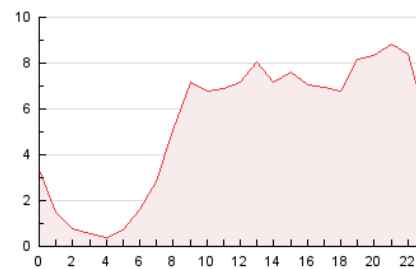

2. Secciones (Nacional e Internacional)

	PAGINAS	%
HOME	4.557	3.57 %
RESTO	123.242	96.43 %

3. Por día del mes (Nacional e Internacional)

Día	N. únicos	Visitas	Páginas	Día	N. únicos	Visitas	Páginas	Día	N. únicos	Visitas	Páginas
1	3.155	3.297	3.933	11	3.629	3.776	4.467	21	2.749	2.854	3.451
2	1.697	1.766	2.243	12	1.790	1.854	2.513	22	3.605	3.752	4.490
3	1.651	1.708	2.029	13	3.544	3.668	4.891	23	4.028	4.194	5.020
4	2.474	2.549	3.029	14	3.380	3.525	4.456	24	7.335	7.660	8.741
5	5.522	5.935	6.963	15	2.204	2.285	2.874	25	3.268	3.390	4.036
6	6.341	6.589	7.473	16	1.752	1.805	2.238	26	4.021	4.208	5.109
7	3.965	4.164	4.844	17	2.160	2.214	2.562	27	2.596	2.731	3.369
8	3.462	3.620	4.268	18	1.744	1.823	2.209	28	3.954	4.199	5.019
9	2.092	2.173	2.708	19	2.008	2.100	2.675	29	5.302	5.593	6.447
10	3.335	3.520	4.232	20	2.438	2.546	3.099	30	4.593	4.892	5.638
								31	2.228	2.317	2.773

4. Gráficas (Nacional e Internacional)

4.1 Por día de la semana (promedio)

N. únicos / Visitas (x 100)

Páginas (x 100)

4.2 Por franja horaria (promedio)

Visitas (x 1000)

Páginas (x 1000)

4.3 Por meses