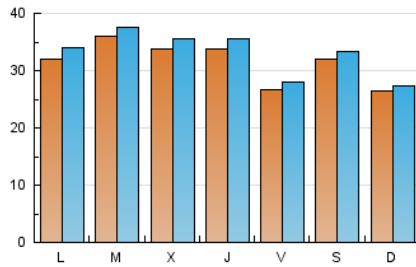

LA PREMSA DEL **BAIX**.es
El Diari del Baix Llobregat

1. Cifras totales y promedios (Nacional)

MES - AÑO	NAVEGADORES UNICOS	VISITAS	PAGINAS
Octubre - 2020	63.272	102.150	122.993
PROMEDIO DIARIO	3.147	3.295	3.968
PROMEDIO LUNES-VIERNES	3.228	3.388	4.105
PROMEDIO SABADO-DOMINGO	2.948	3.069	3.632
PAGINAS / VISITAS	1,20		
DURACION MEDIA VISITAS	0:00:48		
DURACION MEDIA PAGINAS	0:03:50		

2. Secciones (Nacional)

	PAGINAS	%
HOME	4.433	3.60 %
RESTO	118.560	96.40 %

3. Por día del mes (Nacional)

Día	N. únicos	Visitas	Páginas	Día	N. únicos	Visitas	Páginas	Día	N. únicos	Visitas	Páginas
1	3.008	3.148	3.771	11	3.460	3.604	4.294	21	2.631	2.736	3.323
2	1.538	1.606	2.081	12	1.694	1.757	2.413	22	3.442	3.589	4.323
3	1.522	1.576	1.892	13	3.446	3.569	4.789	23	3.877	4.041	4.861
4	2.307	2.376	2.850	14	3.256	3.398	4.308	24	7.167	7.479	8.553
5	5.354	5.766	6.770	15	2.058	2.137	2.708	25	3.129	3.247	3.881
6	6.158	6.399	7.251	16	1.597	1.649	2.080	26	3.871	4.058	4.937
7	3.812	4.010	4.687	17	2.038	2.088	2.428	27	2.469	2.603	3.238
8	3.244	3.398	4.043	18	1.655	1.731	2.114	28	3.814	4.059	4.869
9	1.932	2.010	2.544	19	1.905	1.996	2.569	29	5.164	5.453	6.301
10	3.160	3.343	4.051	20	2.317	2.423	2.975	30	4.427	4.725	5.463
								31	2.090	2.176	2.626

4. Gráficas (Nacional)

4.1 Por día de la semana (promedio)

N. únicos / Visitas (x 100)

Páginas (x 100)

4.2 Por franja horaria (promedio)

Visitas (x 1000)

Páginas (x 1000)

4.3 Por meses