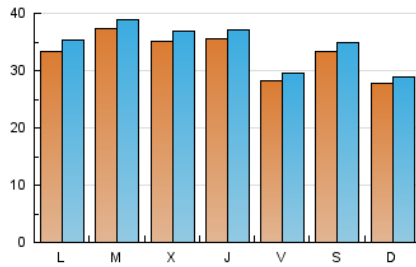

LA PREMSA DEL BAIX.es
 El Diari del Baix Llobregat

1. Cifras totales y promedios (Nacional e Internacional)

MES - AÑO	NAVEGADORES UNICOS	VISITAS	PAGINAS
Octubre - 2020	67.458	106.707	127.799
PROMEDIO DIARIO	3.291	3.442	4.123
PROMEDIO LUNES-VIERNES	3.373	3.534	4.260
PROMEDIO SABADO-DOMINGO	3.092	3.217	3.786
PAGINAS / VISITAS	1,20		
DURACION MEDIA VISITAS	0:00:46		
DURACION MEDIA PAGINAS	0:03:51		

2. Secciones (Nacional e Internacional)

	PAGINAS	%
HOME	4.557	3.57 %
RESTO	123.242	96.43 %

3. Por día del mes (Nacional e Internacional)

Día	N. únicos	Visitas	Páginas	Día	N. únicos	Visitas	Páginas	Día	N. únicos	Visitas	Páginas
1	3.155	3.297	3.933	11	3.629	3.776	4.467	21	2.749	2.854	3.451
2	1.697	1.766	2.243	12	1.790	1.854	2.513	22	3.605	3.752	4.490
3	1.651	1.708	2.029	13	3.544	3.668	4.891	23	4.028	4.194	5.020
4	2.474	2.549	3.029	14	3.380	3.525	4.456	24	7.335	7.660	8.741
5	5.522	5.935	6.963	15	2.204	2.285	2.874	25	3.268	3.390	4.036
6	6.341	6.589	7.473	16	1.752	1.805	2.238	26	4.021	4.208	5.109
7	3.965	4.164	4.844	17	2.160	2.214	2.562	27	2.596	2.731	3.369
8	3.462	3.620	4.268	18	1.744	1.823	2.209	28	3.954	4.199	5.019
9	2.092	2.173	2.708	19	2.008	2.100	2.675	29	5.302	5.593	6.447
10	3.335	3.520	4.232	20	2.438	2.546	3.099	30	4.593	4.892	5.638
								31	2.228	2.317	2.773

4. Gráficas (Nacional e Internacional)

4.1 Por día de la semana (promedio)

N. únicos / Visitas (x 100)

Páginas (x 100)

4.2 Por franja horaria (promedio)

Visitas (x 1000)

Páginas (x 1000)

4.3 Por meses