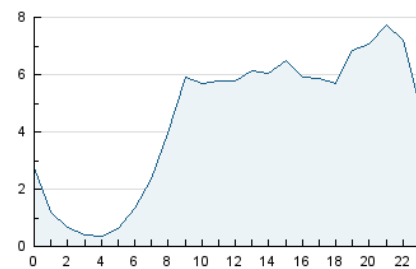

2. Secciones (Nacional e Internacional)

	PAGINAS	%
HOME	4.557	3.57 %
RESTO	123.242	96.43 %

3. Por día del mes (Nacional e Internacional)

Día	N. únicos	Visitas	Páginas	Día	N. únicos	Visitas	Páginas	Día	N. únicos	Visitas	Páginas
1	3.155	3.297	3.933	11	3.629	3.776	4.467	21	2.749	2.854	3.451
2	1.697	1.766	2.243	12	1.790	1.854	2.513	22	3.605	3.752	4.490
3	1.651	1.708	2.029	13	3.544	3.668	4.891	23	4.028	4.194	5.020
4	2.474	2.549	3.029	14	3.380	3.525	4.456	24	7.335	7.660	8.741
5	5.522	5.935	6.963	15	2.204	2.285	2.874	25	3.268	3.390	4.036
6	6.341	6.589	7.473	16	1.752	1.805	2.238	26	4.021	4.208	5.109
7	3.965	4.164	4.844	17	2.160	2.214	2.562	27	2.596	2.731	3.369
8	3.462	3.620	4.268	18	1.744	1.823	2.209	28	3.954	4.199	5.019
9	2.092	2.173	2.708	19	2.008	2.100	2.675	29	5.302	5.593	6.447
10	3.335	3.520	4.232	20	2.438	2.546	3.099	30	4.593	4.892	5.638
								31	2.228	2.317	2.773

4. Gráficas (Nacional e Internacional)

4.1 Por día de la semana (promedio)

N. únicos / Visitas (x 100)

Páginas (x 100)

4.2 Por franja horaria (promedio)

Visitas (x 1000)

Páginas (x 1000)

4.3 Por meses