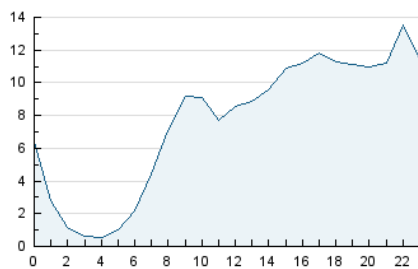

2. Secciones (Nacional)

	PAGINAS	%
HOME	7.129	3.16 %
RESTO	218.667	96.84 %

3. Por día del mes (Nacional)

Día	N. únicos	Visitas	Páginas	Día	N. únicos	Visitas	Páginas	Día	N. únicos	Visitas	Páginas
1	3.091	3.270	3.835	11	5.584	5.853	7.200	21	4.394	4.579	5.931
2	2.121	2.226	2.764	12	9.253	9.528	12.013	22	4.953	5.396	6.763
3	4.617	4.847	5.957	13	7.513	8.081	10.301	23	4.403	4.834	6.009
4	5.305	5.543	6.664	14	7.818	8.169	9.970	24	3.553	3.784	4.999
5	9.204	9.607	11.644	15	4.143	4.334	5.440	25	2.440	2.566	3.143
6	14.713	16.880	21.017	16	3.805	3.997	5.069	26	7.384	7.582	8.832
7	10.191	11.383	13.815	17	5.732	6.078	7.604	27	2.045	2.163	2.853
8	8.980	9.782	12.198	18	3.593	3.771	4.710	28	3.886	4.080	5.095
9	4.760	5.104	6.370	19	3.204	3.364	4.388	29	7.600	7.926	9.290
10	5.199	5.485	6.596	20	2.999	3.169	4.253	30	4.729	4.927	5.777
								31	4.014	4.294	5.296

4. Gráficas (Nacional)

4.1 Por día de la semana (promedio)

N. únicos / Visitas (x 100)

Páginas (x 100)

4.2 Por franja horaria (promedio)

Visitas (x 1000)

Páginas (x 1000)

4.3 Por meses