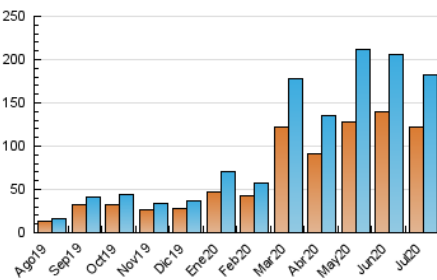

4.3 Por meses

N. únicos / Visitas (x 1000)