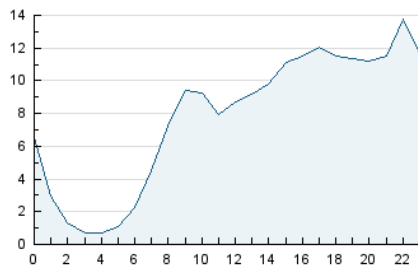

2. Secciones (Nacional e Internacional)

	PAGINAS	%
HOME	7.233	3.13 %
RESTO	223.767	96.87 %

3. Por día del mes (Nacional e Internacional)

Día	N. únicos	Visitas	Páginas	Día	N. únicos	Visitas	Páginas	Día	N. únicos	Visitas	Páginas
1	3.175	3.354	3.923	11	5.719	5.991	7.345	21	4.543	4.728	6.088
2	2.241	2.346	2.889	12	9.400	9.666	12.171	22	5.139	5.588	6.965
3	4.798	5.030	6.142	13	7.699	8.279	10.522	23	4.574	5.011	6.210
4	5.445	5.683	6.806	14	7.957	8.322	10.136	24	3.704	3.936	5.163
5	9.358	9.770	11.816	15	4.271	4.463	5.594	25	2.561	2.691	3.273
6	14.980	17.148	21.313	16	3.970	4.166	5.251	26	7.532	7.737	8.995
7	10.373	11.571	14.013	17	5.932	6.287	7.833	27	2.164	2.284	2.979
8	9.131	9.930	12.357	18	3.736	3.916	4.864	28	4.003	4.199	5.216
9	4.894	5.243	6.512	19	3.355	3.516	4.551	29	7.758	8.090	9.464
10	5.375	5.661	6.790	20	3.149	3.322	4.417	30	4.870	5.068	5.932
								31	4.158	4.439	5.470

4. Gráficas (Nacional e Internacional)

4.1 Por día de la semana (promedio)

N. únicos / Visitas (x 100)

Páginas (x 100)

4.2 Por franja horaria (promedio)

Visitas (x 1000)

Páginas (x 1000)

4.3 Por meses