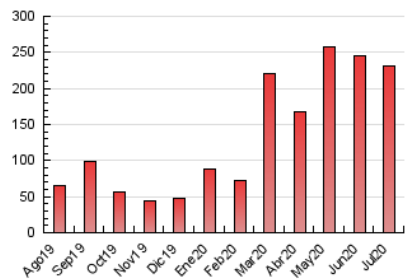

Páginas (x 1000)