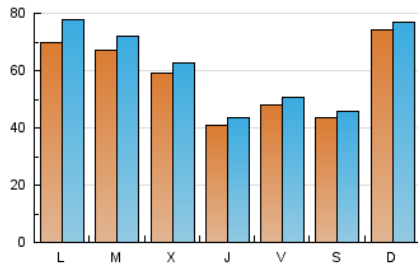

LA PREMSA DEL BAIX.ES
El Diari del Baix Llobregat

1. Cifras totales y promedios (Nacional e Internacional)

MES - AÑO	NAVEGADORES UNICOS	VISITAS	PAGINAS
Julio - 2020	126.529	187.435	231.000
PROMEDIO DIARIO	5.676	6.046	7.452
PROMEDIO LUNES-VIERNES	5.603	6.020	7.443
PROMEDIO SABADO-DOMINGO	5.888	6.121	7.478
PAGINAS / VISITAS	1,23		
DURACION MEDIA VISITAS	0:00:53		
DURACION MEDIA PAGINAS	0:03:44		

2. Secciones (Nacional e Internacional)

	PAGINAS	%
HOME	7.233	3.13 %
RESTO	223.767	96.87 %

3. Por día del mes (Nacional e Internacional)

Día	N. únicos	Visitas	Páginas	Día	N. únicos	Visitas	Páginas	Día	N. únicos	Visitas	Páginas
1	3.175	3.354	3.923	11	5.719	5.991	7.345	21	4.543	4.728	6.088
2	2.241	2.346	2.889	12	9.400	9.666	12.171	22	5.139	5.588	6.965
3	4.798	5.030	6.142	13	7.699	8.279	10.522	23	4.574	5.011	6.210
4	5.445	5.683	6.806	14	7.957	8.322	10.136	24	3.704	3.936	5.163
5	9.358	9.770	11.816	15	4.271	4.463	5.594	25	2.561	2.691	3.273
6	14.980	17.148	21.313	16	3.970	4.166	5.251	26	7.532	7.737	8.995
7	10.373	11.571	14.013	17	5.932	6.287	7.833	27	2.164	2.284	2.979
8	9.131	9.930	12.357	18	3.736	3.916	4.864	28	4.003	4.199	5.216
9	4.894	5.243	6.512	19	3.355	3.516	4.551	29	7.758	8.090	9.464
10	5.375	5.661	6.790	20	3.149	3.322	4.417	30	4.870	5.068	5.932
								31	4.158	4.439	5.470

4. Gráficas (Nacional e Internacional)

4.1 Por día de la semana (promedio)

N. únicos / Visitas (x 100)

Páginas (x 100)

4.2 Por franja horaria (promedio)

Visitas (x 1000)

Páginas (x 1000)

4.3 Por meses