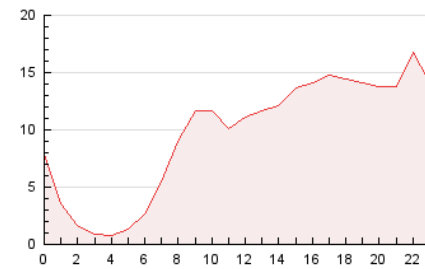

2. Secciones (Nacional e Internacional)

	PAGINAS	%
HOME	7.233	3.13 %
RESTO	223.767	96.87 %

3. Por día del mes (Nacional e Internacional)

Día	N. únicos	Visitas	Páginas	Día	N. únicos	Visitas	Páginas	Día	N. únicos	Visitas	Páginas
1	3.175	3.354	3.923	11	5.719	5.991	7.345	21	4.543	4.728	6.088
2	2.241	2.346	2.889	12	9.400	9.666	12.171	22	5.139	5.588	6.965
3	4.798	5.030	6.142	13	7.699	8.279	10.522	23	4.574	5.011	6.210
4	5.445	5.683	6.806	14	7.957	8.322	10.136	24	3.704	3.936	5.163
5	9.358	9.770	11.816	15	4.271	4.463	5.594	25	2.561	2.691	3.273
6	14.980	17.148	21.313	16	3.970	4.166	5.251	26	7.532	7.737	8.995
7	10.373	11.571	14.013	17	5.932	6.287	7.833	27	2.164	2.284	2.979
8	9.131	9.930	12.357	18	3.736	3.916	4.864	28	4.003	4.199	5.216
9	4.894	5.243	6.512	19	3.355	3.516	4.551	29	7.758	8.090	9.464
10	5.375	5.661	6.790	20	3.149	3.322	4.417	30	4.870	5.068	5.932
								31	4.158	4.439	5.470

4. Gráficas (Nacional e Internacional)

4.1 Por día de la semana (promedio)

N. únicos / Visitas (x 100)

Páginas (x 100)

4.2 Por franja horaria (promedio)

Visitas (x 1000)

Páginas (x 1000)

4.3 Por meses