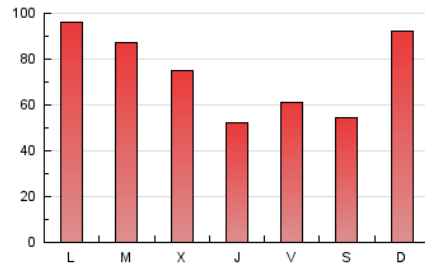

LA PREMSA DEL **BAIX**.es
El Diari del Baix Llobregat

1. Cifras totales y promedios (Nacional)

MES - AÑO	NAVEGADORES UNICOS	VISITAS	PAGINAS
Julio - 2020	122.197	182.602	225.796
PROMEDIO DIARIO	5.523	5.890	7.284
PROMEDIO LUNES-VIERNES	5.446	5.860	7.270
PROMEDIO SABADO-DOMINGO	5.746	5.977	7.324
PAGINAS / VISITAS	1,24		
DURACION MEDIA VISITAS	0:00:54		
DURACION MEDIA PAGINAS	0:03:44		

2. Secciones (Nacional)

	PAGINAS	%
HOME	7.129	3.16 %
RESTO	218.667	96.84 %

3. Por día del mes (Nacional)

Día	N. únicos	Visitas	Páginas	Día	N. únicos	Visitas	Páginas	Día	N. únicos	Visitas	Páginas
1	3.091	3.270	3.835	11	5.584	5.853	7.200	21	4.394	4.579	5.931
2	2.121	2.226	2.764	12	9.253	9.528	12.013	22	4.953	5.396	6.763
3	4.617	4.847	5.957	13	7.513	8.081	10.301	23	4.403	4.834	6.009
4	5.305	5.543	6.664	14	7.818	8.169	9.970	24	3.553	3.784	4.999
5	9.204	9.607	11.644	15	4.143	4.334	5.440	25	2.440	2.566	3.143
6	14.713	16.880	21.017	16	3.805	3.997	5.069	26	7.384	7.582	8.832
7	10.191	11.383	13.815	17	5.732	6.078	7.604	27	2.045	2.163	2.853
8	8.980	9.782	12.198	18	3.593	3.771	4.710	28	3.886	4.080	5.095
9	4.760	5.104	6.370	19	3.204	3.364	4.388	29	7.600	7.926	9.290
10	5.199	5.485	6.596	20	2.999	3.169	4.253	30	4.729	4.927	5.777
								31	4.014	4.294	5.296

4. Gráficas (Nacional)

4.1 Por día de la semana (promedio)

N. únicos / Visitas (x 100)

Páginas (x 100)

4.2 Por franja horaria (promedio)

Visitas (x 1000)

Páginas (x 1000)

4.3 Por meses