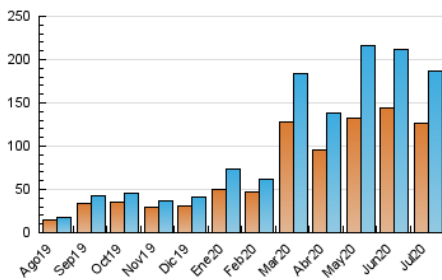

4.3 Por meses

N. únicos / Visitas (x 1000)