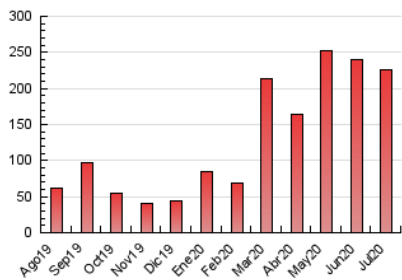

Páginas (x 1000)