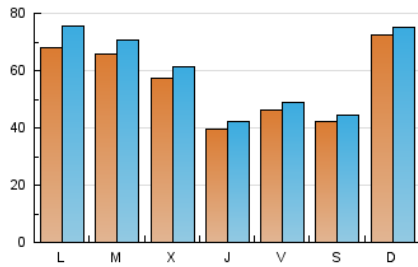

LA PREMSA DEL **BAIX**.es
El Diari del Baix Llobregat

1. Cifras totales y promedios (Nacional)

MES - AÑO	NAVEGADORES UNICOS	VISITAS	PAGINAS
Julio - 2020	122.197	182.602	225.796
PROMEDIO DIARIO	5.523	5.890	7.284
PROMEDIO LUNES-VIERNES	5.446	5.860	7.270
PROMEDIO SABADO-DOMINGO	5.746	5.977	7.324
PAGINAS / VISITAS	1,24		
DURACION MEDIA VISITAS	0:00:54		
DURACION MEDIA PAGINAS	0:03:44		

2. Secciones (Nacional)

	PAGINAS	%
HOME	7.129	3.16 %
RESTO	218.667	96.84 %

3. Por día del mes (Nacional)

Día	N. únicos	Visitas	Páginas	Día	N. únicos	Visitas	Páginas	Día	N. únicos	Visitas	Páginas
1	3.091	3.270	3.835	11	5.584	5.853	7.200	21	4.394	4.579	5.931
2	2.121	2.226	2.764	12	9.253	9.528	12.013	22	4.953	5.396	6.763
3	4.617	4.847	5.957	13	7.513	8.081	10.301	23	4.403	4.834	6.009
4	5.305	5.543	6.664	14	7.818	8.169	9.970	24	3.553	3.784	4.999
5	9.204	9.607	11.644	15	4.143	4.334	5.440	25	2.440	2.566	3.143
6	14.713	16.880	21.017	16	3.805	3.997	5.069	26	7.384	7.582	8.832
7	10.191	11.383	13.815	17	5.732	6.078	7.604	27	2.045	2.163	2.853
8	8.980	9.782	12.198	18	3.593	3.771	4.710	28	3.886	4.080	5.095
9	4.760	5.104	6.370	19	3.204	3.364	4.388	29	7.600	7.926	9.290
10	5.199	5.485	6.596	20	2.999	3.169	4.253	30	4.729	4.927	5.777
								31	4.014	4.294	5.296

4. Gráficas (Nacional)

4.1 Por día de la semana (promedio)

N. únicos / Visitas (x 100)

Páginas (x 100)

4.2 Por franja horaria (promedio)

Visitas (x 1000)

Páginas (x 1000)

4.3 Por meses