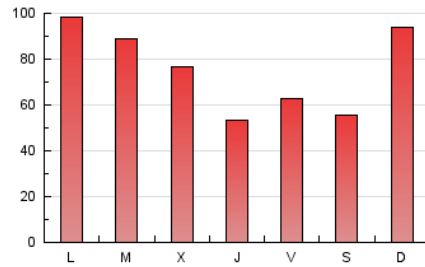

LA PREMSA DEL BAIX.ES
El Diari del Baix Llobregat

1. Cifras totales y promedios (Nacional e Internacional)

MES - AÑO	NAVEGADORES UNICOS	VISITAS	PAGINAS
Julio - 2020	126.529	187.435	231.000
PROMEDIO DIARIO	5.676	6.046	7.452
PROMEDIO LUNES-VIERNES	5.603	6.020	7.443
PROMEDIO SABADO-DOMINGO	5.888	6.121	7.478
PAGINAS / VISITAS	1,23		
DURACION MEDIA VISITAS	0:00:53		
DURACION MEDIA PAGINAS	0:03:44		

2. Secciones (Nacional e Internacional)

	PAGINAS	%
HOME	7.233	3.13 %
RESTO	223.767	96.87 %

3. Por día del mes (Nacional e Internacional)

Día	N. únicos	Visitas	Páginas	Día	N. únicos	Visitas	Páginas	Día	N. únicos	Visitas	Páginas
1	3.175	3.354	3.923	11	5.719	5.991	7.345	21	4.543	4.728	6.088
2	2.241	2.346	2.889	12	9.400	9.666	12.171	22	5.139	5.588	6.965
3	4.798	5.030	6.142	13	7.699	8.279	10.522	23	4.574	5.011	6.210
4	5.445	5.683	6.806	14	7.957	8.322	10.136	24	3.704	3.936	5.163
5	9.358	9.770	11.816	15	4.271	4.463	5.594	25	2.561	2.691	3.273
6	14.980	17.148	21.313	16	3.970	4.166	5.251	26	7.532	7.737	8.995
7	10.373	11.571	14.013	17	5.932	6.287	7.833	27	2.164	2.284	2.979
8	9.131	9.930	12.357	18	3.736	3.916	4.864	28	4.003	4.199	5.216
9	4.894	5.243	6.512	19	3.355	3.516	4.551	29	7.758	8.090	9.464
10	5.375	5.661	6.790	20	3.149	3.322	4.417	30	4.870	5.068	5.932
								31	4.158	4.439	5.470

4. Gráficas (Nacional e Internacional)

4.1 Por día de la semana (promedio)

N. únicos / Visitas (x 100)

Páginas (x 100)

4.2 Por franja horaria (promedio)

Visitas (x 1000)

Páginas (x 1000)

4.3 Por meses