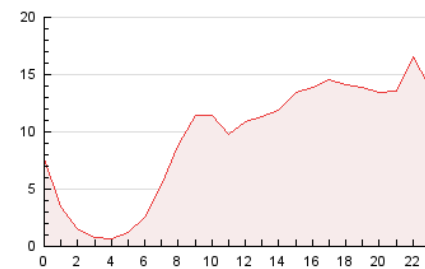

2. Secciones (Nacional)

	PAGINAS	%
HOME	7.129	3.16 %
RESTO	218.667	96.84 %

3. Por día del mes (Nacional)

Día	N. únicos	Visitas	Páginas	Día	N. únicos	Visitas	Páginas	Día	N. únicos	Visitas	Páginas
1	3.091	3.270	3.835	11	5.584	5.853	7.200	21	4.394	4.579	5.931
2	2.121	2.226	2.764	12	9.253	9.528	12.013	22	4.953	5.396	6.763
3	4.617	4.847	5.957	13	7.513	8.081	10.301	23	4.403	4.834	6.009
4	5.305	5.543	6.664	14	7.818	8.169	9.970	24	3.553	3.784	4.999
5	9.204	9.607	11.644	15	4.143	4.334	5.440	25	2.440	2.566	3.143
6	14.713	16.880	21.017	16	3.805	3.997	5.069	26	7.384	7.582	8.832
7	10.191	11.383	13.815	17	5.732	6.078	7.604	27	2.045	2.163	2.853
8	8.980	9.782	12.198	18	3.593	3.771	4.710	28	3.886	4.080	5.095
9	4.760	5.104	6.370	19	3.204	3.364	4.388	29	7.600	7.926	9.290
10	5.199	5.485	6.596	20	2.999	3.169	4.253	30	4.729	4.927	5.777
								31	4.014	4.294	5.296

4. Gráficas (Nacional)

4.1 Por día de la semana (promedio)

N. únicos / Visitas (x 100)

Páginas (x 100)

4.2 Por franja horaria (promedio)

Visitas (x 1000)

Páginas (x 1000)

4.3 Por meses