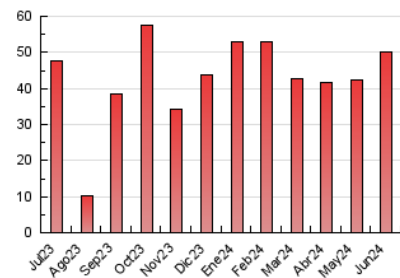

### 3. Por día del mes (Nacional e Internacional)

Día	N. únicos	Visitas	Páginas	Día	N. únicos	Visitas	Páginas	Día	N. únicos	Visitas	Páginas
1	491	526	648	11	794	868	1.219	21	2.069	2.165	2.576
2	863	915	1.145	12	1.289	1.419	1.811	22	842	888	1.101
3	1.425	1.538	2.120	13	1.439	1.561	2.132	23	648	688	898
4	1.263	1.383	1.743	14	1.223	1.324	1.706	24	627	660	881
5	1.827	1.908	2.261	15	840	890	1.226	25	1.026	1.158	1.566
6	1.895	2.023	2.374	16	561	595	807	26	1.247	1.396	1.772
7	3.606	4.229	5.038	17	1.026	1.103	1.409	27	1.482	1.599	2.004
8	1.105	1.221	1.491	18	1.683	1.798	2.133	28	866	922	1.141
9	544	587	797	19	1.477	1.595	1.995	29	517	554	725
10	756	837	1.112	20	1.747	1.862	2.245	30	1.669	1.750	2.085

#### 4.1 Por día de la semana (promedio)

N. únicos / Visitas (x 100)

Páginas (x 100)

#### 4.2 Por franja horaria (promedio)

Visitas\_ (x 1000)

Páginas (x 1000)

#### 4.3 Por meses

N. únicos / Visitas (x 1000)

Páginas (x 1000)