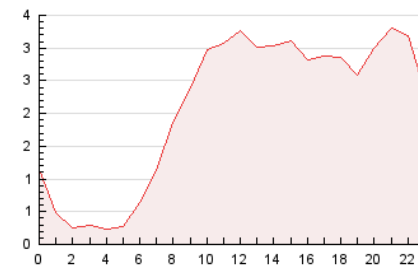

### 3. Por día del mes (Nacional e Internacional)

Día	N. únicos	Visitas	Páginas	Día	N. únicos	Visitas	Páginas	Día	N. únicos	Visitas	Páginas
1	491	526	648	11	794	868	1.219	21	2.069	2.165	2.576
2	863	915	1.145	12	1.289	1.419	1.811	22	842	888	1.101
3	1.425	1.538	2.120	13	1.439	1.561	2.132	23	648	688	898
4	1.263	1.383	1.743	14	1.223	1.324	1.706	24	627	660	881
5	1.827	1.908	2.261	15	840	890	1.226	25	1.026	1.158	1.566
6	1.895	2.023	2.374	16	561	595	807	26	1.247	1.396	1.772
7	3.606	4.229	5.038	17	1.026	1.103	1.409	27	1.482	1.599	2.004
8	1.105	1.221	1.491	18	1.683	1.798	2.133	28	866	922	1.141
9	544	587	797	19	1.477	1.595	1.995	29	517	554	725
10	756	837	1.112	20	1.747	1.862	2.245	30	1.669	1.750	2.085

### 4. Gráficas (Nacional e Internacional)

#### 4.1 Por día de la semana (promedio)

N. únicos / Visitas (x 100)

Páginas (x 100)

#### 4.2 Por franja horaria (promedio)

Visitas\_ (x 1000)

Páginas (x 1000)