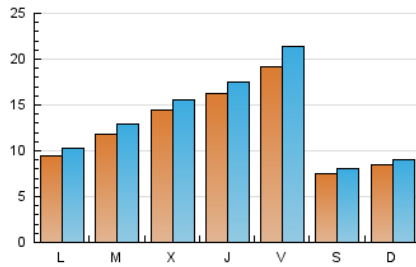

4. Gráficas (Nacional)

4.1 Por día de la semana (promedio)

N. únicos / Visitas (x 100)