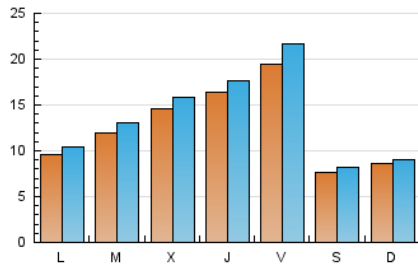

4. Gráficas (Nacional e Internacional)

4.1 Por día de la semana (promedio)

N. únicos / Visitas (x 100)