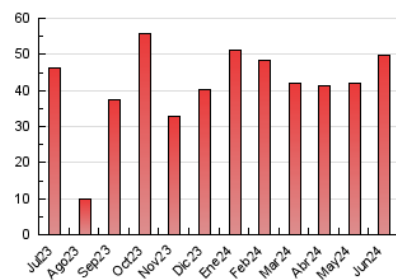

#### 3. Por día del mes (Nacional)

Día	N. únicos	Visitas	Páginas	Día	N. únicos	Visitas	Páginas	Día	N. únicos	Visitas	Páginas
<b>1</b>	483	518	636	<b>11</b>	784	857	1.203	<b>21</b>	2.055	2.147	2.556
<b>2</b>	854	906	1.137	<b>12</b>	1.271	1.398	1.790	<b>22</b>	833	879	1.087
<b>3</b>	1.416	1.529	2.097	<b>13</b>	1.424	1.546	2.114	<b>23</b>	642	682	893
<b>4</b>	1.255	1.371	1.728	<b>14</b>	1.212	1.311	1.689	<b>24</b>	613	645	865
<b>5</b>	1.817	1.897	2.251	<b>15</b>	836	886	1.219	<b>25</b>	1.010	1.141	1.549
<b>6</b>	1.880	2.008	2.358	<b>16</b>	551	585	788	<b>26</b>	1.222	1.368	1.742
<b>7</b>	3.566	4.174	4.987	<b>17</b>	1.014	1.091	1.393	<b>27</b>	1.464	1.578	1.968
<b>8</b>	1.088	1.204	1.474	<b>18</b>	1.666	1.781	2.115	<b>28</b>	859	914	1.130
<b>9</b>	537	580	790	<b>19</b>	1.465	1.582	1.980	<b>29</b>	514	551	722
<b>10</b>	745	826	1.099	<b>20</b>	1.731	1.846	2.229	<b>30</b>	1.651	1.731	2.064

### 4.1 Por día de la semana (promedio)

N. únicos / Visitas (x 100)

Páginas (x 100)

### 4.2 Por franja horaria (promedio)

Visitas\_ (x 1000)

Páginas (x 1000)

### 4.3 Por meses

N. únicos / Visitas (x 1000)

Páginas (x 1000)