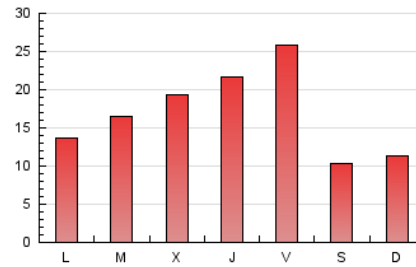

Páginas (x 100)