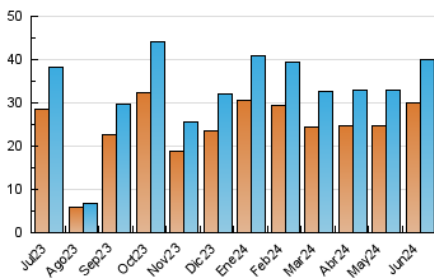

### 3. Por día del mes (Nacional e Internacional)

Día	N. únicos	Visitas	Páginas	Día	N. únicos	Visitas	Páginas	Día	N. únicos	Visitas	Páginas
1	491	526	648	11	794	868	1.219	21	2.069	2.165	2.576
2	863	915	1.145	12	1.289	1.419	1.811	22	842	888	1.101
3	1.425	1.538	2.120	13	1.439	1.561	2.132	23	648	688	898
4	1.263	1.383	1.743	14	1.223	1.324	1.706	24	627	660	881
5	1.827	1.908	2.261	15	840	890	1.226	25	1.026	1.158	1.566
6	1.895	2.023	2.374	16	561	595	807	26	1.247	1.396	1.772
7	3.606	4.229	5.038	17	1.026	1.103	1.409	27	1.482	1.599	2.004
8	1.105	1.221	1.491	18	1.683	1.798	2.133	28	866	922	1.141
9	544	587	797	19	1.477	1.595	1.995	29	517	554	725
10	756	837	1.112	20	1.747	1.862	2.245	30	1.669	1.750	2.085

#### 4.1 Por día de la semana (promedio)

N. únicos / Visitas (x 100)

Páginas (x 100)

#### 4.2 Por franja horaria (promedio)

Visitas\_ (x 1000)

Páginas (x 1000)

#### 4.3 Por meses

N. únicos / Visitas (x 1000)

Páginas (x 1000)