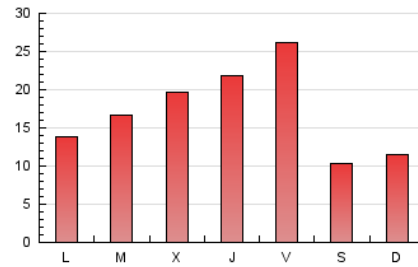

Páginas (x 100)