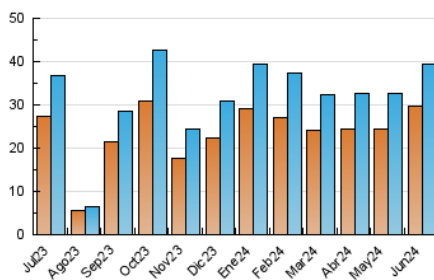

#### 3. Por día del mes (Nacional)

Día	N. únicos	Visitas	Páginas	Día	N. únicos	Visitas	Páginas	Día	N. únicos	Visitas	Páginas
<b>1</b>	483	518	636	<b>11</b>	784	857	1.203	<b>21</b>	2.055	2.147	2.556
<b>2</b>	854	906	1.137	<b>12</b>	1.271	1.398	1.790	<b>22</b>	833	879	1.087
<b>3</b>	1.416	1.529	2.097	<b>13</b>	1.424	1.546	2.114	<b>23</b>	642	682	893
<b>4</b>	1.255	1.371	1.728	<b>14</b>	1.212	1.311	1.689	<b>24</b>	613	645	865
<b>5</b>	1.817	1.897	2.251	<b>15</b>	836	886	1.219	<b>25</b>	1.010	1.141	1.549
<b>6</b>	1.880	2.008	2.358	<b>16</b>	551	585	788	<b>26</b>	1.222	1.368	1.742
<b>7</b>	3.566	4.174	4.987	<b>17</b>	1.014	1.091	1.393	<b>27</b>	1.464	1.578	1.968
<b>8</b>	1.088	1.204	1.474	<b>18</b>	1.666	1.781	2.115	<b>28</b>	859	914	1.130
<b>9</b>	537	580	790	<b>19</b>	1.465	1.582	1.980	<b>29</b>	514	551	722
<b>10</b>	745	826	1.099	<b>20</b>	1.731	1.846	2.229	<b>30</b>	1.651	1.731	2.064

### 4.1 Por día de la semana (promedio)

N. únicos / Visitas (x 100)

Páginas (x 100)

### 4.2 Por franja horaria (promedio)

Visitas\_ (x 1000)

Páginas (x 1000)

### 4.3 Por meses

N. únicos / Visitas (x 1000)

Páginas (x 1000)