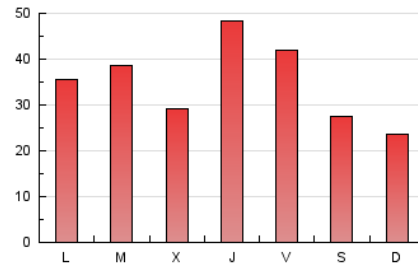

LA PREMSA DEL BAIX.ES
El Diari del Baix Llobregat

1. Cifras totales y promedios (Nacional e Internacional)

MES - AÑO	NAVEGADORES UNICOS	VISITAS	PAGINAS
Junio - 2021	61.719	90.269	104.768
PROMEDIO DIARIO	2.860	3.009	3.492
PROMEDIO LUNES-VIERNES	3.117	3.289	3.831
PROMEDIO SABADO-DOMINGO	2.155	2.238	2.561
PAGINAS / VISITAS	1,16		
DURACION MEDIA VISITAS	0:00:42		
DURACION MEDIA PAGINAS	0:04:17		

2. Secciones (Nacional e Internacional)

	PAGINAS	%
HOME	3.988	3.81 %
RESTO	100.780	96.19 %

3. Por día del mes (Nacional e Internacional)

Día	N. únicos	Visitas	Páginas	Día	N. únicos	Visitas	Páginas	Día	N. únicos	Visitas	Páginas
1	4.257	4.530	5.374	11	3.762	3.938	4.646	21	1.356	1.416	1.742
2	1.760	1.823	2.246	12	2.595	2.719	3.056	22	1.985	2.100	2.406
3	4.454	4.671	5.427	13	2.516	2.606	2.989	23	2.170	2.284	2.611
4	3.047	3.264	3.775	14	3.241	3.432	3.970	24	5.773	6.160	6.852
5	2.924	3.033	3.451	15	1.823	1.912	2.221	25	2.865	3.003	3.530
6	2.634	2.721	3.055	16	1.413	1.477	1.771	26	1.816	1.905	2.188
7	1.749	1.811	2.309	17	2.201	2.299	2.635	27	1.868	1.932	2.300
8	4.309	4.552	5.435	18	4.036	4.303	4.812	28	5.264	5.486	6.199
9	3.472	3.666	4.424	19	1.954	2.035	2.334	29	3.172	3.382	3.904
10	3.556	3.765	4.436	20	933	953	1.112	30	2.900	3.091	3.558

4. Gráficas (Nacional e Internacional)

4.1 Por día de la semana (promedio)

N. únicos / Visitas (x 100)

Páginas (x 100)

4.2 Por franja horaria (promedio)

Visitas (x 1000)

Páginas (x 1000)

4.3 Por meses