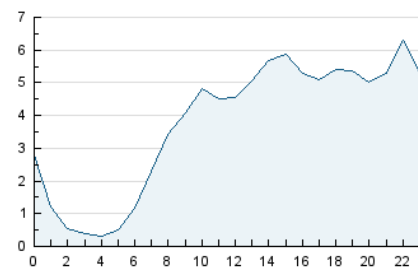

2. Secciones (Nacional e Internacional)

	PAGINAS	%
HOME	3.988	3.81 %
RESTO	100.780	96.19 %

3. Por día del mes (Nacional e Internacional)

Día	N. únicos	Visitas	Páginas	Día	N. únicos	Visitas	Páginas	Día	N. únicos	Visitas	Páginas
1	4.257	4.530	5.374	11	3.762	3.938	4.646	21	1.356	1.416	1.742
2	1.760	1.823	2.246	12	2.595	2.719	3.056	22	1.985	2.100	2.406
3	4.454	4.671	5.427	13	2.516	2.606	2.989	23	2.170	2.284	2.611
4	3.047	3.264	3.775	14	3.241	3.432	3.970	24	5.773	6.160	6.852
5	2.924	3.033	3.451	15	1.823	1.912	2.221	25	2.865	3.003	3.530
6	2.634	2.721	3.055	16	1.413	1.477	1.771	26	1.816	1.905	2.188
7	1.749	1.811	2.309	17	2.201	2.299	2.635	27	1.868	1.932	2.300
8	4.309	4.552	5.435	18	4.036	4.303	4.812	28	5.264	5.486	6.199
9	3.472	3.666	4.424	19	1.954	2.035	2.334	29	3.172	3.382	3.904
10	3.556	3.765	4.436	20	933	953	1.112	30	2.900	3.091	3.558

4. Gráficas (Nacional e Internacional)

4.1 Por día de la semana (promedio)

N. únicos / Visitas (x 100)

Páginas (x 100)

4.2 Por franja horaria (promedio)

Visitas (x 1000)

Páginas (x 1000)

4.3 Por meses