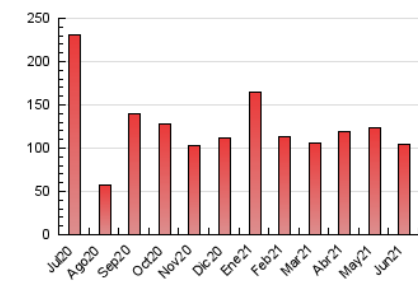

Páginas (x 1000)