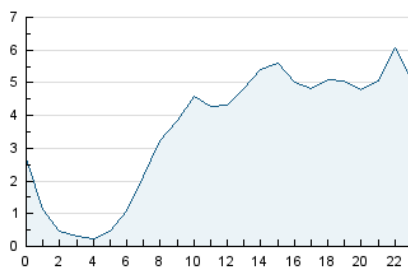

2. Secciones (Nacional)

	PAGINAS	%
HOME	3.915	3.92 %
RESTO	96.053	96.08 %

3. Por día del mes (Nacional)

Día	N. únicos	Visitas	Páginas	Día	N. únicos	Visitas	Páginas	Día	N. únicos	Visitas	Páginas
1	4.048	4.320	5.154	11	3.546	3.715	4.421	21	1.217	1.277	1.597
2	1.575	1.636	2.058	12	2.432	2.552	2.889	22	1.846	1.960	2.266
3	4.258	4.471	5.223	13	2.351	2.439	2.822	23	2.044	2.158	2.478
4	2.865	3.080	3.590	14	3.112	3.299	3.836	24	5.618	6.004	6.691
5	2.737	2.844	3.260	15	1.699	1.787	2.095	25	2.739	2.873	3.398
6	2.447	2.532	2.866	16	1.295	1.359	1.650	26	1.706	1.794	2.073
7	1.583	1.644	2.141	17	2.099	2.197	2.528	27	1.750	1.813	2.178
8	4.125	4.365	5.247	18	3.877	4.142	4.647	28	5.137	5.359	6.069
9	3.242	3.435	4.186	19	1.842	1.922	2.218	29	3.059	3.266	3.784
10	3.302	3.508	4.177	20	864	882	1.040	30	2.736	2.924	3.386

4. Gráficas (Nacional)

4.1 Por día de la semana (promedio)

N. únicos / Visitas (x 100)

Páginas (x 100)

4.2 Por franja horaria (promedio)

Visitas (x 1000)

Páginas (x 1000)

4.3 Por meses