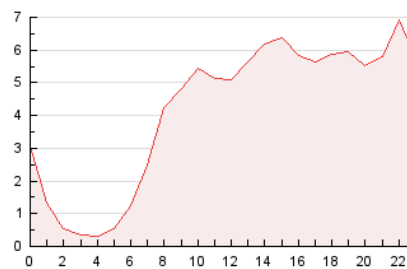

2. Secciones (Nacional)

	PAGINAS	%
HOME	3.915	3.92 %
RESTO	96.053	96.08 %

3. Por día del mes (Nacional)

Día	N. únicos	Visitas	Páginas	Día	N. únicos	Visitas	Páginas	Día	N. únicos	Visitas	Páginas
1	4.048	4.320	5.154	11	3.546	3.715	4.421	21	1.217	1.277	1.597
2	1.575	1.636	2.058	12	2.432	2.552	2.889	22	1.846	1.960	2.266
3	4.258	4.471	5.223	13	2.351	2.439	2.822	23	2.044	2.158	2.478
4	2.865	3.080	3.590	14	3.112	3.299	3.836	24	5.618	6.004	6.691
5	2.737	2.844	3.260	15	1.699	1.787	2.095	25	2.739	2.873	3.398
6	2.447	2.532	2.866	16	1.295	1.359	1.650	26	1.706	1.794	2.073
7	1.583	1.644	2.141	17	2.099	2.197	2.528	27	1.750	1.813	2.178
8	4.125	4.365	5.247	18	3.877	4.142	4.647	28	5.137	5.359	6.069
9	3.242	3.435	4.186	19	1.842	1.922	2.218	29	3.059	3.266	3.784
10	3.302	3.508	4.177	20	864	882	1.040	30	2.736	2.924	3.386

4. Gráficas (Nacional)

4.1 Por día de la semana (promedio)

N. únicos / Visitas (x 100)

Páginas (x 100)

4.2 Por franja horaria (promedio)

Visitas (x 1000)

Páginas (x 1000)

4.3 Por meses