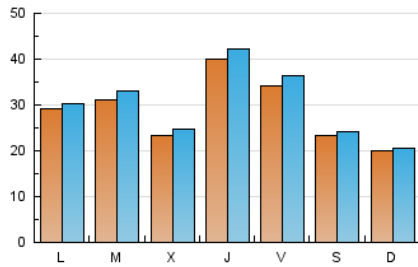

LA PREMSA DEL BAIX.ES
El Diari del Baix Llobregat

1. Cifras totales y promedios (Nacional e Internacional)

MES - AÑO	NAVEGADORES UNICOS	VISITAS	PAGINAS
Junio - 2021	61.719	90.269	104.768
PROMEDIO DIARIO	2.860	3.009	3.492
PROMEDIO LUNES-VIERNES	3.117	3.289	3.831
PROMEDIO SABADO-DOMINGO	2.155	2.238	2.561
PAGINAS / VISITAS	1,16		
DURACION MEDIA VISITAS	0:00:42		
DURACION MEDIA PAGINAS	0:04:17		

2. Secciones (Nacional e Internacional)

	PAGINAS	%
HOME	3.988	3.81 %
RESTO	100.780	96.19 %

3. Por día del mes (Nacional e Internacional)

Día	N. únicos	Visitas	Páginas	Día	N. únicos	Visitas	Páginas	Día	N. únicos	Visitas	Páginas
1	4.257	4.530	5.374	11	3.762	3.938	4.646	21	1.356	1.416	1.742
2	1.760	1.823	2.246	12	2.595	2.719	3.056	22	1.985	2.100	2.406
3	4.454	4.671	5.427	13	2.516	2.606	2.989	23	2.170	2.284	2.611
4	3.047	3.264	3.775	14	3.241	3.432	3.970	24	5.773	6.160	6.852
5	2.924	3.033	3.451	15	1.823	1.912	2.221	25	2.865	3.003	3.530
6	2.634	2.721	3.055	16	1.413	1.477	1.771	26	1.816	1.905	2.188
7	1.749	1.811	2.309	17	2.201	2.299	2.635	27	1.868	1.932	2.300
8	4.309	4.552	5.435	18	4.036	4.303	4.812	28	5.264	5.486	6.199
9	3.472	3.666	4.424	19	1.954	2.035	2.334	29	3.172	3.382	3.904
10	3.556	3.765	4.436	20	933	953	1.112	30	2.900	3.091	3.558

4. Gráficas (Nacional e Internacional)

4.1 Por día de la semana (promedio)

N. únicos / Visitas (x 100)

Páginas (x 100)

4.2 Por franja horaria (promedio)

Visitas (x 1000)

Páginas (x 1000)

4.3 Por meses