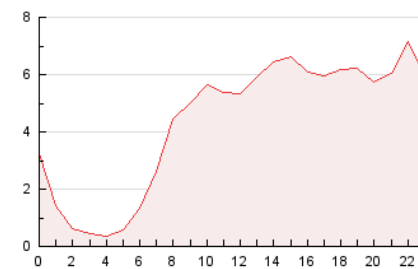

2. Secciones (Nacional e Internacional)

	PAGINAS	%
HOME	3.988	3.81 %
RESTO	100.780	96.19 %

3. Por día del mes (Nacional e Internacional)

Día	N. únicos	Visitas	Páginas	Día	N. únicos	Visitas	Páginas	Día	N. únicos	Visitas	Páginas
1	4.257	4.530	5.374	11	3.762	3.938	4.646	21	1.356	1.416	1.742
2	1.760	1.823	2.246	12	2.595	2.719	3.056	22	1.985	2.100	2.406
3	4.454	4.671	5.427	13	2.516	2.606	2.989	23	2.170	2.284	2.611
4	3.047	3.264	3.775	14	3.241	3.432	3.970	24	5.773	6.160	6.852
5	2.924	3.033	3.451	15	1.823	1.912	2.221	25	2.865	3.003	3.530
6	2.634	2.721	3.055	16	1.413	1.477	1.771	26	1.816	1.905	2.188
7	1.749	1.811	2.309	17	2.201	2.299	2.635	27	1.868	1.932	2.300
8	4.309	4.552	5.435	18	4.036	4.303	4.812	28	5.264	5.486	6.199
9	3.472	3.666	4.424	19	1.954	2.035	2.334	29	3.172	3.382	3.904
10	3.556	3.765	4.436	20	933	953	1.112	30	2.900	3.091	3.558

4. Gráficas (Nacional e Internacional)

4.1 Por día de la semana (promedio)

N. únicos / Visitas (x 100)

Páginas (x 100)

4.2 Por franja horaria (promedio)

Visitas (x 1000)

Páginas (x 1000)

4.3 Por meses