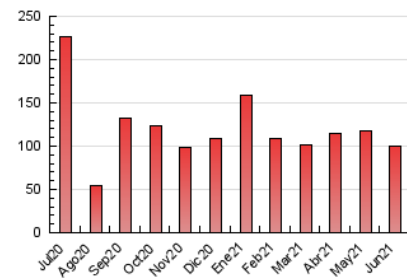

Páginas (x 1000)