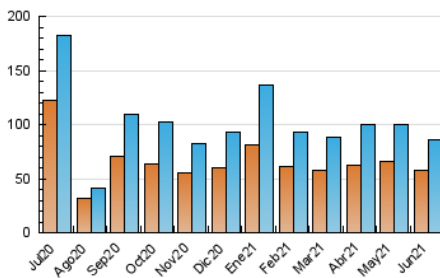

2. Secciones (Nacional)

	PAGINAS	%
HOME	3.915	3.92 %
RESTO	96.053	96.08 %

3. Por día del mes (Nacional)

Día	N. únicos	Visitas	Páginas	Día	N. únicos	Visitas	Páginas	Día	N. únicos	Visitas	Páginas
1	4.048	4.320	5.154	11	3.546	3.715	4.421	21	1.217	1.277	1.597
2	1.575	1.636	2.058	12	2.432	2.552	2.889	22	1.846	1.960	2.266
3	4.258	4.471	5.223	13	2.351	2.439	2.822	23	2.044	2.158	2.478
4	2.865	3.080	3.590	14	3.112	3.299	3.836	24	5.618	6.004	6.691
5	2.737	2.844	3.260	15	1.699	1.787	2.095	25	2.739	2.873	3.398
6	2.447	2.532	2.866	16	1.295	1.359	1.650	26	1.706	1.794	2.073
7	1.583	1.644	2.141	17	2.099	2.197	2.528	27	1.750	1.813	2.178
8	4.125	4.365	5.247	18	3.877	4.142	4.647	28	5.137	5.359	6.069
9	3.242	3.435	4.186	19	1.842	1.922	2.218	29	3.059	3.266	3.784
10	3.302	3.508	4.177	20	864	882	1.040	30	2.736	2.924	3.386

4. Gráficas (Nacional)

4.1 Por día de la semana (promedio)

N. únicos / Visitas (x 100)

Páginas (x 100)

4.2 Por franja horaria (promedio)

Visitas (x 1000)

Páginas (x 1000)

4.3 Por meses

N. únicos / Visitas (x 1000)

Páginas (x 1000)

5. Observaciones

Este Medio Electrónico de Comunicación ha sido medido por la herramienta Google Analytics de Google

6. Definiciones básicas (Para más información ver Normas Técnicas para el Control de los Medios Electrónicos de Comunicación)

Visita:

Una secuencia ininterrumpida de páginas servidas a un usuario válido. Si dicho usuario no realiza peticiones de páginas en un periodo de tiempo (30 min) la siguiente petición constituirá el inicio de una nueva visita.