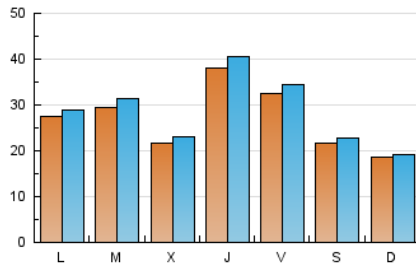

LA PREMSA DEL **BAIX**.es
 El Diari del Baix Llobregat

1. Cifras totales y promedios (Nacional)

MES - AÑO	NAVEGADORES UNICOS	VISITAS	PAGINAS
Junio - 2021	57.144	85.557	99.968
PROMEDIO DIARIO	2.705	2.852	3.332
PROMEDIO LUNES-VIERNES	2.956	3.126	3.665
PROMEDIO SABADO-DOMINGO	2.016	2.097	2.418
PAGINAS / VISITAS	1,17		
DURACION MEDIA VISITAS	0:00:43		
DURACION MEDIA PAGINAS	0:04:13		

2. Secciones (Nacional)

	PAGINAS	%
HOME	3.915	3.92 %
RESTO	96.053	96.08 %

3. Por día del mes (Nacional)

Día	N. únicos	Visitas	Páginas	Día	N. únicos	Visitas	Páginas	Día	N. únicos	Visitas	Páginas
1	4.048	4.320	5.154	11	3.546	3.715	4.421	21	1.217	1.277	1.597
2	1.575	1.636	2.058	12	2.432	2.552	2.889	22	1.846	1.960	2.266
3	4.258	4.471	5.223	13	2.351	2.439	2.822	23	2.044	2.158	2.478
4	2.865	3.080	3.590	14	3.112	3.299	3.836	24	5.618	6.004	6.691
5	2.737	2.844	3.260	15	1.699	1.787	2.095	25	2.739	2.873	3.398
6	2.447	2.532	2.866	16	1.295	1.359	1.650	26	1.706	1.794	2.073
7	1.583	1.644	2.141	17	2.099	2.197	2.528	27	1.750	1.813	2.178
8	4.125	4.365	5.247	18	3.877	4.142	4.647	28	5.137	5.359	6.069
9	3.242	3.435	4.186	19	1.842	1.922	2.218	29	3.059	3.266	3.784
10	3.302	3.508	4.177	20	864	882	1.040	30	2.736	2.924	3.386

4. Gráficas (Nacional)

4.1 Por día de la semana (promedio)

N. únicos / Visitas (x 100)

Páginas (x 100)

4.2 Por franja horaria (promedio)

Visitas (x 1000)

Páginas (x 1000)

4.3 Por meses