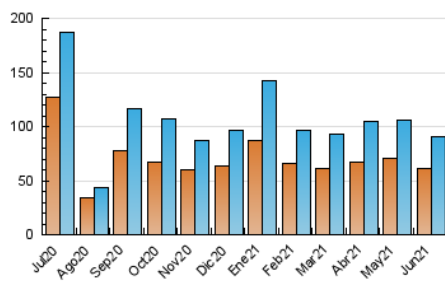

4.3 Por meses

N. únicos / Visitas (x 1000)