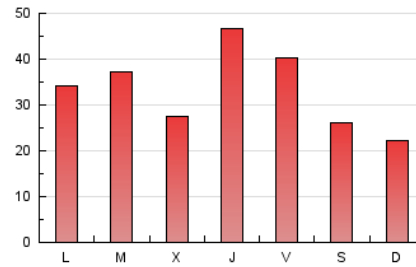

LA PREMSA DEL **BAIX**.es
 El Diari del Baix Llobregat

1. Cifras totales y promedios (Nacional)

MES - AÑO	NAVEGADORES UNICOS	VISITAS	PAGINAS
Junio - 2021	57.144	85.557	99.968
PROMEDIO DIARIO	2.705	2.852	3.332
PROMEDIO LUNES-VIERNES	2.956	3.126	3.665
PROMEDIO SABADO-DOMINGO	2.016	2.097	2.418
PAGINAS / VISITAS	1,17		
DURACION MEDIA VISITAS	0:00:43		
DURACION MEDIA PAGINAS	0:04:13		

2. Secciones (Nacional)

	PAGINAS	%
HOME	3.915	3.92 %
RESTO	96.053	96.08 %

3. Por día del mes (Nacional)

Día	N. únicos	Visitas	Páginas	Día	N. únicos	Visitas	Páginas	Día	N. únicos	Visitas	Páginas
1	4.048	4.320	5.154	11	3.546	3.715	4.421	21	1.217	1.277	1.597
2	1.575	1.636	2.058	12	2.432	2.552	2.889	22	1.846	1.960	2.266
3	4.258	4.471	5.223	13	2.351	2.439	2.822	23	2.044	2.158	2.478
4	2.865	3.080	3.590	14	3.112	3.299	3.836	24	5.618	6.004	6.691
5	2.737	2.844	3.260	15	1.699	1.787	2.095	25	2.739	2.873	3.398
6	2.447	2.532	2.866	16	1.295	1.359	1.650	26	1.706	1.794	2.073
7	1.583	1.644	2.141	17	2.099	2.197	2.528	27	1.750	1.813	2.178
8	4.125	4.365	5.247	18	3.877	4.142	4.647	28	5.137	5.359	6.069
9	3.242	3.435	4.186	19	1.842	1.922	2.218	29	3.059	3.266	3.784
10	3.302	3.508	4.177	20	864	882	1.040	30	2.736	2.924	3.386

4. Gráficas (Nacional)

4.1 Por día de la semana (promedio)

N. únicos / Visitas (x 100)

Páginas (x 100)

4.2 Por franja horaria (promedio)

Visitas (x 1000)

Páginas (x 1000)

4.3 Por meses