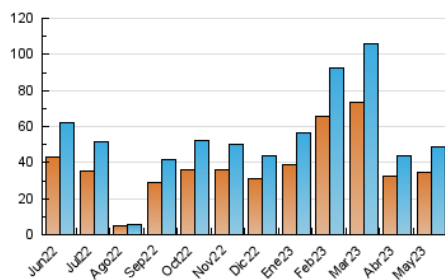

2. Secciones (Nacional)

	PAGINAS	%
HOME	4.733	7.81 %
RESTO	55.832	92.19 %

3. Por día del mes (Nacional)

Día	N. únicos	Visitas	Páginas	Día	N. únicos	Visitas	Páginas	Día	N. únicos	Visitas	Páginas
1	586	605	757	11	1.820	2.030	2.544	21	1.301	1.356	1.654
2	1.410	1.486	1.897	12	2.142	2.287	2.831	22	1.153	1.216	1.558
3	2.624	2.826	3.313	13	1.574	1.664	2.023	23	1.687	1.815	2.176
4	2.194	2.375	2.830	14	1.733	1.830	2.113	24	1.157	1.254	1.781
5	1.335	1.423	1.813	15	1.636	1.752	2.158	25	1.201	1.321	1.786
6	852	891	1.045	16	1.046	1.106	1.420	26	1.090	1.183	1.585
7	1.385	1.455	1.804	17	1.337	1.407	1.878	27	954	1.012	1.331
8	1.736	1.866	2.427	18	879	937	1.304	28	1.137	1.182	1.422
9	2.735	2.938	3.597	19	1.679	1.786	2.193	29	1.026	1.093	1.488
10	1.974	2.135	2.580	20	2.071	2.141	2.350	30	1.031	1.103	1.392
								31	1.148	1.207	1.515

4. Gráficas (Nacional)

4.1 Por día de la semana (promedio)

N. únicos / Visitas (x 100)

Páginas (x 100)

4.2 Por franja horaria (promedio)

Visitas_ (x 1000)

Páginas (x 1000)

4.3 Por meses

N. únicos / Visitas (x 1000)

Páginas (x 1000)

5. Observaciones

Este Medio Electrónico de Comunicación ha sido medido por la herramienta Google Analytics de Google (Universal Analytics)

6. Definiciones básicas (Para más información ver Normas Técnicas para el Control de los Medios Electrónicos de Comunicación)

Visita:

Una secuencia ininterrumpida de páginas servidas a un usuario válido. Si dicho usuario no realiza peticiones de páginas en un periodo de tiempo (30 min) la siguiente petición constituirá el inicio de una nueva visita.