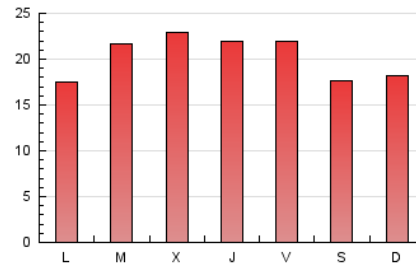

LA PREMSA DEL BAIX.es
El Diari del Baix Llobregat

1. Cifras totales y promedios (Nacional e Internacional)

MES - AÑO	NAVEGADORES UNICOS	VISITAS	PAGINAS
Mayo - 2023	36.424	50.735	62.955
PROMEDIO DIARIO	1.532	1.637	2.031
PROMEDIO LUNES-VIERNES	1.567	1.683	2.115
PROMEDIO SABADO-DOMINGO	1.430	1.502	1.790
PAGINAS / VISITAS	1,24		
DURACION MEDIA VISITAS	0:00:54		
DURACION MEDIA PAGINAS	0:03:33		

2. Secciones (Nacional e Internacional)

	PAGINAS	%
HOME	4.807	7.64 %
RESTO	58.148	92.36 %

3. Por día del mes (Nacional e Internacional)

Día	N. únicos	Visitas	Páginas	Día	N. únicos	Visitas	Páginas	Día	N. únicos	Visitas	Páginas
1	635	654	816	11	1.877	2.091	2.609	21	1.345	1.405	1.704
2	1.465	1.543	1.968	12	2.218	2.377	2.938	22	1.216	1.288	1.631
3	2.706	2.913	3.421	13	1.640	1.742	2.115	23	1.742	1.874	2.241
4	2.275	2.459	2.924	14	1.790	1.899	2.209	24	1.215	1.319	1.852
5	1.415	1.505	1.897	15	1.690	1.817	2.229	25	1.258	1.386	1.871
6	909	953	1.107	16	1.088	1.157	1.481	26	1.138	1.243	1.667
7	1.446	1.520	1.873	17	1.397	1.476	1.960	27	994	1.059	1.393
8	1.811	1.945	2.515	18	933	997	1.372	28	1.179	1.233	1.487
9	2.824	3.032	3.706	19	1.750	1.859	2.264	29	1.084	1.161	1.570
10	2.039	2.203	2.654	20	2.135	2.208	2.431	30	1.075	1.157	1.462
								31	1.191	1.260	1.588

4. Gráficas (Nacional e Internacional)

4.1 Por día de la semana (promedio)

N. únicos / Visitas (x 100)

Páginas (x 100)

4.2 Por franja horaria (promedio)

Visitas_ (x 1000)

Páginas (x 1000)

4.3 Por meses