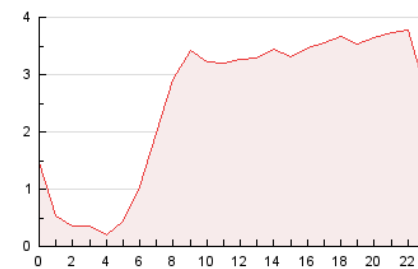

2. Secciones (Nacional)

	PAGINAS	%
HOME	4.733	7.81 %
RESTO	55.832	92.19 %

3. Por día del mes (Nacional)

Día	N. únicos	Visitas	Páginas	Día	N. únicos	Visitas	Páginas	Día	N. únicos	Visitas	Páginas
1	586	605	757	11	1.820	2.030	2.544	21	1.301	1.356	1.654
2	1.410	1.486	1.897	12	2.142	2.287	2.831	22	1.153	1.216	1.558
3	2.624	2.826	3.313	13	1.574	1.664	2.023	23	1.687	1.815	2.176
4	2.194	2.375	2.830	14	1.733	1.830	2.113	24	1.157	1.254	1.781
5	1.335	1.423	1.813	15	1.636	1.752	2.158	25	1.201	1.321	1.786
6	852	891	1.045	16	1.046	1.106	1.420	26	1.090	1.183	1.585
7	1.385	1.455	1.804	17	1.337	1.407	1.878	27	954	1.012	1.331
8	1.736	1.866	2.427	18	879	937	1.304	28	1.137	1.182	1.422
9	2.735	2.938	3.597	19	1.679	1.786	2.193	29	1.026	1.093	1.488
10	1.974	2.135	2.580	20	2.071	2.141	2.350	30	1.031	1.103	1.392
								31	1.148	1.207	1.515

4. Gráficas (Nacional)

4.1 Por día de la semana (promedio)

N. únicos / Visitas (x 100)

Páginas (x 100)

4.2 Por franja horaria (promedio)

Visitas_ (x 1000)

Páginas (x 1000)

4.3 Por meses