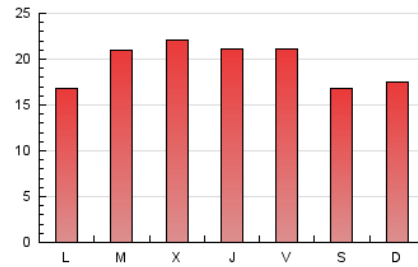

LA PREMSA DEL **BAIX**.es
El Diari del Baix Llobregat

1. Cifras totales y promedios (Nacional)

MES - AÑO	NAVEGADORES UNICOS	VISITAS	PAGINAS
Mayo - 2023	34.741	48.682	60.565
PROMEDIO DIARIO	1.472	1.570	1.954
PROMEDIO LUNES-VIERNES	1.505	1.615	2.036
PROMEDIO SABADO-DOMINGO	1.376	1.441	1.718
PAGINAS / VISITAS	1,24		
DURACION MEDIA VISITAS	0:00:53		
DURACION MEDIA PAGINAS	0:03:27		

2. Secciones (Nacional)

	PAGINAS	%
HOME	4.733	7.81 %
RESTO	55.832	92.19 %

3. Por día del mes (Nacional)

Día	N. únicos	Visitas	Páginas	Día	N. únicos	Visitas	Páginas	Día	N. únicos	Visitas	Páginas
1	586	605	757	11	1.820	2.030	2.544	21	1.301	1.356	1.654
2	1.410	1.486	1.897	12	2.142	2.287	2.831	22	1.153	1.216	1.558
3	2.624	2.826	3.313	13	1.574	1.664	2.023	23	1.687	1.815	2.176
4	2.194	2.375	2.830	14	1.733	1.830	2.113	24	1.157	1.254	1.781
5	1.335	1.423	1.813	15	1.636	1.752	2.158	25	1.201	1.321	1.786
6	852	891	1.045	16	1.046	1.106	1.420	26	1.090	1.183	1.585
7	1.385	1.455	1.804	17	1.337	1.407	1.878	27	954	1.012	1.331
8	1.736	1.866	2.427	18	879	937	1.304	28	1.137	1.182	1.422
9	2.735	2.938	3.597	19	1.679	1.786	2.193	29	1.026	1.093	1.488
10	1.974	2.135	2.580	20	2.071	2.141	2.350	30	1.031	1.103	1.392
								31	1.148	1.207	1.515

4. Gráficas (Nacional)

4.1 Por día de la semana (promedio)

N. únicos / Visitas (x 100)

Páginas (x 100)

4.2 Por franja horaria (promedio)

Visitas_ (x 1000)

Páginas (x 1000)

4.3 Por meses