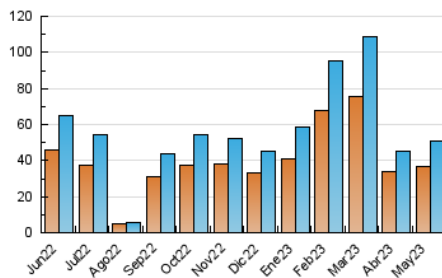

4.3 Por meses

N. únicos / Visitas (x 1000)