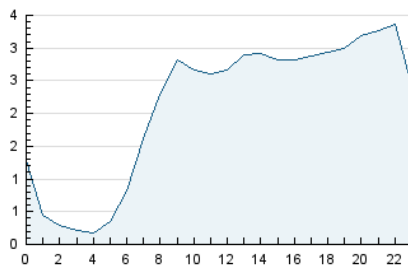

2. Secciones (Nacional e Internacional)

	PAGINAS	%
HOME	4.807	7.64 %
RESTO	58.148	92.36 %

3. Por día del mes (Nacional e Internacional)

Día	N. únicos	Visitas	Páginas	Día	N. únicos	Visitas	Páginas	Día	N. únicos	Visitas	Páginas
1	635	654	816	11	1.877	2.091	2.609	21	1.345	1.405	1.704
2	1.465	1.543	1.968	12	2.218	2.377	2.938	22	1.216	1.288	1.631
3	2.706	2.913	3.421	13	1.640	1.742	2.115	23	1.742	1.874	2.241
4	2.275	2.459	2.924	14	1.790	1.899	2.209	24	1.215	1.319	1.852
5	1.415	1.505	1.897	15	1.690	1.817	2.229	25	1.258	1.386	1.871
6	909	953	1.107	16	1.088	1.157	1.481	26	1.138	1.243	1.667
7	1.446	1.520	1.873	17	1.397	1.476	1.960	27	994	1.059	1.393
8	1.811	1.945	2.515	18	933	997	1.372	28	1.179	1.233	1.487
9	2.824	3.032	3.706	19	1.750	1.859	2.264	29	1.084	1.161	1.570
10	2.039	2.203	2.654	20	2.135	2.208	2.431	30	1.075	1.157	1.462
								31	1.191	1.260	1.588

4. Gráficas (Nacional e Internacional)

4.1 Por día de la semana (promedio)

N. únicos / Visitas (x 100)

Páginas (x 100)

4.2 Por franja horaria (promedio)

Visitas_ (x 1000)

Páginas (x 1000)

4.3 Por meses