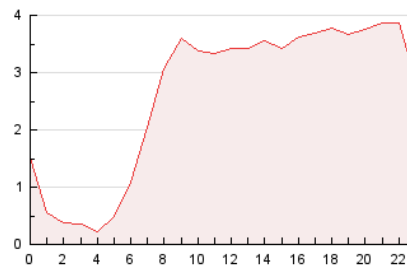

2. Secciones (Nacional e Internacional)

	PAGINAS	%
HOME	4.807	7.64 %
RESTO	58.148	92.36 %

3. Por día del mes (Nacional e Internacional)

Día	N. únicos	Visitas	Páginas	Día	N. únicos	Visitas	Páginas	Día	N. únicos	Visitas	Páginas
1	635	654	816	11	1.877	2.091	2.609	21	1.345	1.405	1.704
2	1.465	1.543	1.968	12	2.218	2.377	2.938	22	1.216	1.288	1.631
3	2.706	2.913	3.421	13	1.640	1.742	2.115	23	1.742	1.874	2.241
4	2.275	2.459	2.924	14	1.790	1.899	2.209	24	1.215	1.319	1.852
5	1.415	1.505	1.897	15	1.690	1.817	2.229	25	1.258	1.386	1.871
6	909	953	1.107	16	1.088	1.157	1.481	26	1.138	1.243	1.667
7	1.446	1.520	1.873	17	1.397	1.476	1.960	27	994	1.059	1.393
8	1.811	1.945	2.515	18	933	997	1.372	28	1.179	1.233	1.487
9	2.824	3.032	3.706	19	1.750	1.859	2.264	29	1.084	1.161	1.570
10	2.039	2.203	2.654	20	2.135	2.208	2.431	30	1.075	1.157	1.462
								31	1.191	1.260	1.588

4. Gráficas (Nacional e Internacional)

4.1 Por día de la semana (promedio)

N. únicos / Visitas (x 100)

Páginas (x 100)

4.2 Por franja horaria (promedio)

Visitas_ (x 1000)

Páginas (x 1000)

4.3 Por meses