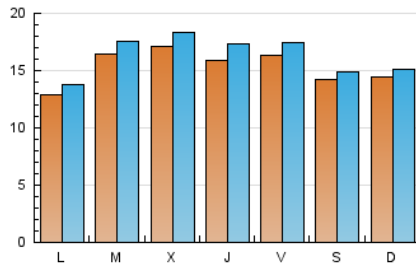

LA PREMSA DEL BAIX.es
El Diari del Baix Llobregat

1. Cifras totales y promedios (Nacional e Internacional)

MES - AÑO	NAVEGADORES UNICOS	VISITAS	PAGINAS
Mayo - 2023	36.424	50.735	62.955
PROMEDIO DIARIO	1.532	1.637	2.031
PROMEDIO LUNES-VIERNES	1.567	1.683	2.115
PROMEDIO SABADO-DOMINGO	1.430	1.502	1.790
PAGINAS / VISITAS	1,24		
DURACION MEDIA VISITAS	0:00:54		
DURACION MEDIA PAGINAS	0:03:33		

2. Secciones (Nacional e Internacional)

	PAGINAS	%
HOME	4.807	7.64 %
RESTO	58.148	92.36 %

3. Por día del mes (Nacional e Internacional)

Día	N. únicos	Visitas	Páginas	Día	N. únicos	Visitas	Páginas	Día	N. únicos	Visitas	Páginas
1	635	654	816	11	1.877	2.091	2.609	21	1.345	1.405	1.704
2	1.465	1.543	1.968	12	2.218	2.377	2.938	22	1.216	1.288	1.631
3	2.706	2.913	3.421	13	1.640	1.742	2.115	23	1.742	1.874	2.241
4	2.275	2.459	2.924	14	1.790	1.899	2.209	24	1.215	1.319	1.852
5	1.415	1.505	1.897	15	1.690	1.817	2.229	25	1.258	1.386	1.871
6	909	953	1.107	16	1.088	1.157	1.481	26	1.138	1.243	1.667
7	1.446	1.520	1.873	17	1.397	1.476	1.960	27	994	1.059	1.393
8	1.811	1.945	2.515	18	933	997	1.372	28	1.179	1.233	1.487
9	2.824	3.032	3.706	19	1.750	1.859	2.264	29	1.084	1.161	1.570
10	2.039	2.203	2.654	20	2.135	2.208	2.431	30	1.075	1.157	1.462
								31	1.191	1.260	1.588

4. Gráficas (Nacional e Internacional)

4.1 Por día de la semana (promedio)

N. únicos / Visitas (x 100)

Páginas (x 100)

4.2 Por franja horaria (promedio)

Visitas_ (x 1000)

Páginas (x 1000)

4.3 Por meses