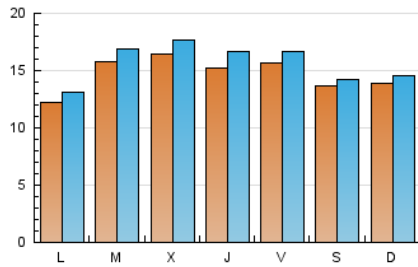

LA PREMSA DEL **BAIX**.es
El Diari del Baix Llobregat

1. Cifras totales y promedios (Nacional)

MES - AÑO	NAVEGADORES UNICOS	VISITAS	PAGINAS
Mayo - 2023	34.741	48.682	60.565
PROMEDIO DIARIO	1.472	1.570	1.954
PROMEDIO LUNES-VIERNES	1.505	1.615	2.036
PROMEDIO SABADO-DOMINGO	1.376	1.441	1.718
PAGINAS / VISITAS	1,24		
DURACION MEDIA VISITAS	0:00:53		
DURACION MEDIA PAGINAS	0:03:27		

2. Secciones (Nacional)

	PAGINAS	%
HOME	4.733	7.81 %
RESTO	55.832	92.19 %

3. Por día del mes (Nacional)

Día	N. únicos	Visitas	Páginas	Día	N. únicos	Visitas	Páginas	Día	N. únicos	Visitas	Páginas
1	586	605	757	11	1.820	2.030	2.544	21	1.301	1.356	1.654
2	1.410	1.486	1.897	12	2.142	2.287	2.831	22	1.153	1.216	1.558
3	2.624	2.826	3.313	13	1.574	1.664	2.023	23	1.687	1.815	2.176
4	2.194	2.375	2.830	14	1.733	1.830	2.113	24	1.157	1.254	1.781
5	1.335	1.423	1.813	15	1.636	1.752	2.158	25	1.201	1.321	1.786
6	852	891	1.045	16	1.046	1.106	1.420	26	1.090	1.183	1.585
7	1.385	1.455	1.804	17	1.337	1.407	1.878	27	954	1.012	1.331
8	1.736	1.866	2.427	18	879	937	1.304	28	1.137	1.182	1.422
9	2.735	2.938	3.597	19	1.679	1.786	2.193	29	1.026	1.093	1.488
10	1.974	2.135	2.580	20	2.071	2.141	2.350	30	1.031	1.103	1.392
								31	1.148	1.207	1.515

4. Gráficas (Nacional)

4.1 Por día de la semana (promedio)

N. únicos / Visitas (x 100)

Páginas (x 100)

4.2 Por franja horaria (promedio)

Visitas_ (x 1000)

Páginas (x 1000)

4.3 Por meses