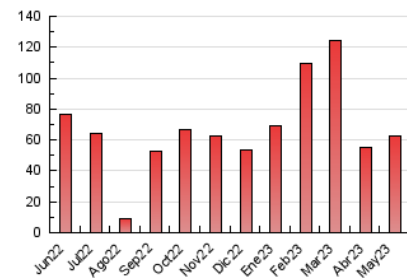

Páginas (x 1000)