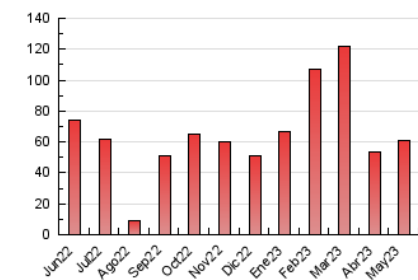

2. Secciones (Nacional)

	PAGINAS	%
HOME	4.733	7.81 %
RESTO	55.832	92.19 %

3. Por día del mes (Nacional)

Día	N. únicos	Visitas	Páginas	Día	N. únicos	Visitas	Páginas	Día	N. únicos	Visitas	Páginas
1	586	605	757	11	1.820	2.030	2.544	21	1.301	1.356	1.654
2	1.410	1.486	1.897	12	2.142	2.287	2.831	22	1.153	1.216	1.558
3	2.624	2.826	3.313	13	1.574	1.664	2.023	23	1.687	1.815	2.176
4	2.194	2.375	2.830	14	1.733	1.830	2.113	24	1.157	1.254	1.781
5	1.335	1.423	1.813	15	1.636	1.752	2.158	25	1.201	1.321	1.786
6	852	891	1.045	16	1.046	1.106	1.420	26	1.090	1.183	1.585
7	1.385	1.455	1.804	17	1.337	1.407	1.878	27	954	1.012	1.331
8	1.736	1.866	2.427	18	879	937	1.304	28	1.137	1.182	1.422
9	2.735	2.938	3.597	19	1.679	1.786	2.193	29	1.026	1.093	1.488
10	1.974	2.135	2.580	20	2.071	2.141	2.350	30	1.031	1.103	1.392
								31	1.148	1.207	1.515

4. Gráficas (Nacional)

4.1 Por día de la semana (promedio)

N. únicos / Visitas (x 100)

Páginas (x 100)

4.2 Por franja horaria (promedio)

Visitas_ (x 1000)

Páginas (x 1000)

4.3 Por meses

N. únicos / Visitas (x 1000)

Páginas (x 1000)

5. Observaciones

Este Medio Electrónico de Comunicación ha sido medido por la herramienta Google Analytics de Google (Universal Analytics)

6. Definiciones básicas (Para más información ver Normas Técnicas para el Control de los Medios Electrónicos de Comunicación)

Visita:

Una secuencia ininterrumpida de páginas servidas a un usuario válido. Si dicho usuario no realiza peticiones de páginas en un periodo de tiempo (30 min) la siguiente petición constituirá el inicio de una nueva visita.