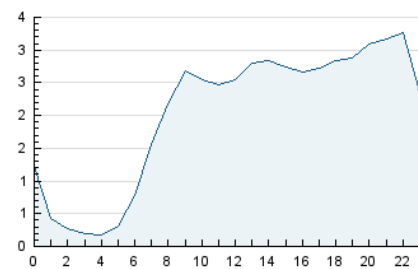

2. Secciones (Nacional)

	PAGINAS	%
HOME	4.733	7.81 %
RESTO	55.832	92.19 %

3. Por día del mes (Nacional)

Día	N. únicos	Visitas	Páginas	Día	N. únicos	Visitas	Páginas	Día	N. únicos	Visitas	Páginas
1	586	605	757	11	1.820	2.030	2.544	21	1.301	1.356	1.654
2	1.410	1.486	1.897	12	2.142	2.287	2.831	22	1.153	1.216	1.558
3	2.624	2.826	3.313	13	1.574	1.664	2.023	23	1.687	1.815	2.176
4	2.194	2.375	2.830	14	1.733	1.830	2.113	24	1.157	1.254	1.781
5	1.335	1.423	1.813	15	1.636	1.752	2.158	25	1.201	1.321	1.786
6	852	891	1.045	16	1.046	1.106	1.420	26	1.090	1.183	1.585
7	1.385	1.455	1.804	17	1.337	1.407	1.878	27	954	1.012	1.331
8	1.736	1.866	2.427	18	879	937	1.304	28	1.137	1.182	1.422
9	2.735	2.938	3.597	19	1.679	1.786	2.193	29	1.026	1.093	1.488
10	1.974	2.135	2.580	20	2.071	2.141	2.350	30	1.031	1.103	1.392
								31	1.148	1.207	1.515

4. Gráficas (Nacional)

4.1 Por día de la semana (promedio)

N. únicos / Visitas (x 100)

Páginas (x 100)

4.2 Por franja horaria (promedio)

Visitas_ (x 1000)

Páginas (x 1000)

4.3 Por meses