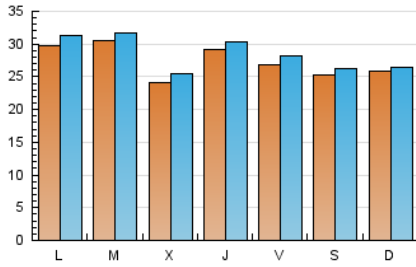

LA PREMSA DEL **BAIX**.es
 El Diari del Baix Llobregat

1. Cifras totales y promedios (Nacional)

MES - AÑO	NAVEGADORES UNICOS	VISITAS	PAGINAS
Marzo - 2021	57.269	88.693	100.785
PROMEDIO DIARIO	2.743	2.861	3.251
PROMEDIO LUNES-VIERNES	2.808	2.939	3.366
PROMEDIO SABADO-DOMINGO	2.555	2.638	2.920
PAGINAS / VISITAS	1,14		
DURACION MEDIA VISITAS	0:00:41		
DURACION MEDIA PAGINAS	0:04:55		

2. Secciones (Nacional)

	PAGINAS	%
HOME	3.131	3.11 %
RESTO	97.654	96.89 %

3. Por día del mes (Nacional)

Día	N. únicos	Visitas	Páginas	Día	N. únicos	Visitas	Páginas	Día	N. únicos	Visitas	Páginas
1	4.641	4.946	5.859	11	1.885	1.941	2.220	21	3.068	3.134	3.371
2	3.044	3.157	3.786	12	2.783	2.916	3.211	22	1.848	1.930	2.167
3	3.021	3.158	3.634	13	2.906	3.021	3.359	23	2.521	2.645	2.981
4	2.862	2.975	3.474	14	2.847	2.939	3.235	24	3.195	3.399	3.831
5	1.537	1.610	1.920	15	3.232	3.384	3.905	25	3.816	4.016	4.542
6	1.359	1.400	1.612	16	4.245	4.418	5.031	26	3.582	3.793	4.228
7	1.404	1.453	1.702	17	2.584	2.733	3.182	27	3.768	3.904	4.338
8	2.620	2.744	3.141	18	3.067	3.174	3.557	28	3.001	3.081	3.394
9	2.588	2.668	2.980	19	2.813	2.954	3.329	29	2.527	2.613	3.005
10	2.274	2.361	2.648	20	2.089	2.173	2.346	30	2.874	2.972	3.450
								31	1.019	1.081	1.347

4. Gráficas (Nacional)

4.1 Por día de la semana (promedio)

N. únicos / Visitas (x 100)

Páginas (x 100)

4.2 Por franja horaria (promedio)

Visitas (x 1000)

Páginas (x 1000)

4.3 Por meses