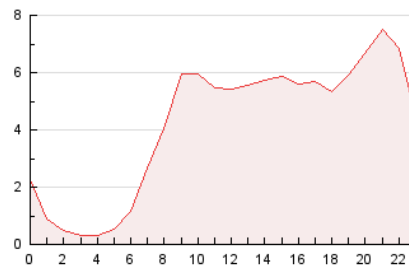

2. Secciones (Nacional)

	PAGINAS	%
HOME	3.131	3.11 %
RESTO	97.654	96.89 %

3. Por día del mes (Nacional)

Día	N. únicos	Visitas	Páginas	Día	N. únicos	Visitas	Páginas	Día	N. únicos	Visitas	Páginas
1	4.641	4.946	5.859	11	1.885	1.941	2.220	21	3.068	3.134	3.371
2	3.044	3.157	3.786	12	2.783	2.916	3.211	22	1.848	1.930	2.167
3	3.021	3.158	3.634	13	2.906	3.021	3.359	23	2.521	2.645	2.981
4	2.862	2.975	3.474	14	2.847	2.939	3.235	24	3.195	3.399	3.831
5	1.537	1.610	1.920	15	3.232	3.384	3.905	25	3.816	4.016	4.542
6	1.359	1.400	1.612	16	4.245	4.418	5.031	26	3.582	3.793	4.228
7	1.404	1.453	1.702	17	2.584	2.733	3.182	27	3.768	3.904	4.338
8	2.620	2.744	3.141	18	3.067	3.174	3.557	28	3.001	3.081	3.394
9	2.588	2.668	2.980	19	2.813	2.954	3.329	29	2.527	2.613	3.005
10	2.274	2.361	2.648	20	2.089	2.173	2.346	30	2.874	2.972	3.450
								31	1.019	1.081	1.347

4. Gráficas (Nacional)

4.1 Por día de la semana (promedio)

N. únicos / Visitas (x 100)

Páginas (x 100)

4.2 Por franja horaria (promedio)

Visitas (x 1000)

Páginas (x 1000)

4.3 Por meses

Página Vista:

Conjunto de ficheros enviado a un usuario como resultado de una petición del mismo recibida por el servidor. Cuando la página está formada por varios marcos (frames), el conjunto de los mismos tendrá, a efectos de cómputo, la consideración de una página unitaria.