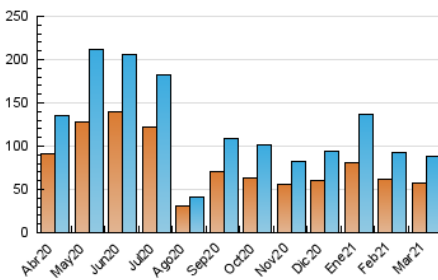

2. Secciones (Nacional)

	PAGINAS	%
HOME	3.131	3.11 %
RESTO	97.654	96.89 %

3. Por día del mes (Nacional)

Día	N. únicos	Visitas	Páginas	Día	N. únicos	Visitas	Páginas	Día	N. únicos	Visitas	Páginas
1	4.641	4.946	5.859	11	1.885	1.941	2.220	21	3.068	3.134	3.371
2	3.044	3.157	3.786	12	2.783	2.916	3.211	22	1.848	1.930	2.167
3	3.021	3.158	3.634	13	2.906	3.021	3.359	23	2.521	2.645	2.981
4	2.862	2.975	3.474	14	2.847	2.939	3.235	24	3.195	3.399	3.831
5	1.537	1.610	1.920	15	3.232	3.384	3.905	25	3.816	4.016	4.542
6	1.359	1.400	1.612	16	4.245	4.418	5.031	26	3.582	3.793	4.228
7	1.404	1.453	1.702	17	2.584	2.733	3.182	27	3.768	3.904	4.338
8	2.620	2.744	3.141	18	3.067	3.174	3.557	28	3.001	3.081	3.394
9	2.588	2.668	2.980	19	2.813	2.954	3.329	29	2.527	2.613	3.005
10	2.274	2.361	2.648	20	2.089	2.173	2.346	30	2.874	2.972	3.450
								31	1.019	1.081	1.347

4. Gráficas (Nacional)

4.1 Por día de la semana (promedio)

N. únicos / Visitas (x 100)

Páginas (x 100)

4.2 Por franja horaria (promedio)

Visitas (x 1000)

Páginas (x 1000)

4.3 Por meses

N. únicos / Visitas (x 1000)

Páginas (x 1000)

5. Observaciones

Este Medio Electrónico de Comunicación ha sido medido por la herramienta Google Analytics de Google

6. Definiciones básicas (Para más información ver Normas Técnicas para el Control de los Medios Electrónicos de Comunicación)

Visita:

Una secuencia ininterrumpida de páginas servidas a un usuario válido. Si dicho usuario no realiza peticiones de páginas en un periodo de tiempo (30 min) la siguiente petición constituirá el inicio de una nueva visita.