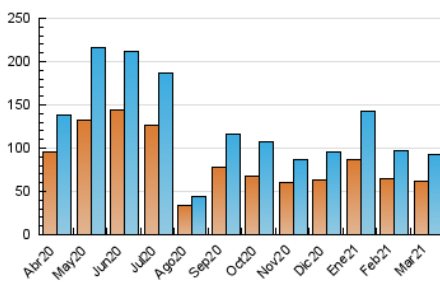

4.3 Por meses

N. únicos / Visitas (x 1000)