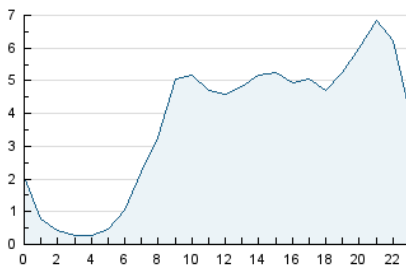

2. Secciones (Nacional)

	PAGINAS	%
HOME	3.131	3.11 %
RESTO	97.654	96.89 %

3. Por día del mes (Nacional)

Día	N. únicos	Visitas	Páginas	Día	N. únicos	Visitas	Páginas	Día	N. únicos	Visitas	Páginas
1	4.641	4.946	5.859	11	1.885	1.941	2.220	21	3.068	3.134	3.371
2	3.044	3.157	3.786	12	2.783	2.916	3.211	22	1.848	1.930	2.167
3	3.021	3.158	3.634	13	2.906	3.021	3.359	23	2.521	2.645	2.981
4	2.862	2.975	3.474	14	2.847	2.939	3.235	24	3.195	3.399	3.831
5	1.537	1.610	1.920	15	3.232	3.384	3.905	25	3.816	4.016	4.542
6	1.359	1.400	1.612	16	4.245	4.418	5.031	26	3.582	3.793	4.228
7	1.404	1.453	1.702	17	2.584	2.733	3.182	27	3.768	3.904	4.338
8	2.620	2.744	3.141	18	3.067	3.174	3.557	28	3.001	3.081	3.394
9	2.588	2.668	2.980	19	2.813	2.954	3.329	29	2.527	2.613	3.005
10	2.274	2.361	2.648	20	2.089	2.173	2.346	30	2.874	2.972	3.450
								31	1.019	1.081	1.347

4. Gráficas (Nacional)

4.1 Por día de la semana (promedio)

N. únicos / Visitas (x 100)

Páginas (x 100)

4.2 Por franja horaria (promedio)

Visitas (x 1000)

Páginas (x 1000)

4.3 Por meses