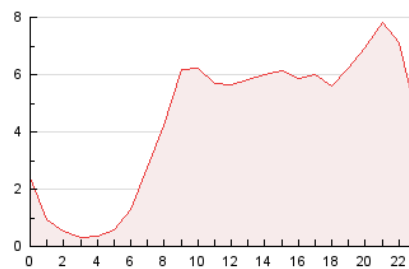

2. Secciones (Nacional e Internacional)

	PAGINAS	%
HOME	3.248	3.08 %
RESTO	102.056	96.92 %

3. Por día del mes (Nacional e Internacional)

Día	N. únicos	Visitas	Páginas	Día	N. únicos	Visitas	Páginas	Día	N. únicos	Visitas	Páginas
1	4.821	5.131	6.049	11	2.000	2.056	2.344	21	3.197	3.264	3.501
2	3.197	3.312	3.958	12	2.921	3.055	3.351	22	1.980	2.062	2.303
3	3.191	3.330	3.815	13	3.030	3.150	3.492	23	2.658	2.783	3.140
4	3.031	3.144	3.655	14	2.961	3.053	3.349	24	3.354	3.558	3.992
5	1.671	1.744	2.055	15	3.347	3.501	4.025	25	3.955	4.155	4.702
6	1.486	1.530	1.743	16	4.394	4.569	5.189	26	3.742	3.955	4.389
7	1.543	1.592	1.847	17	2.764	2.916	3.367	27	3.915	4.051	4.490
8	2.758	2.883	3.282	18	3.205	3.312	3.704	28	3.141	3.221	3.534
9	2.703	2.783	3.100	19	2.948	3.089	3.471	29	2.641	2.729	3.121
10	2.413	2.502	2.792	20	2.224	2.309	2.482	30	3.011	3.110	3.601
								31	1.128	1.194	1.461

4. Gráficas (Nacional e Internacional)

4.1 Por día de la semana (promedio)

N. únicos / Visitas (x 100)

Páginas (x 100)

4.2 Por franja horaria (promedio)

Visitas (x 1000)

Páginas (x 1000)

4.3 Por meses