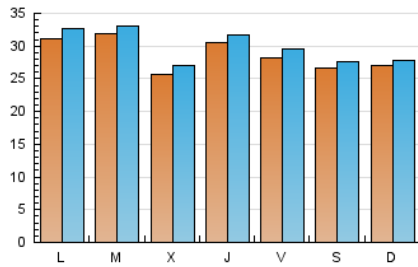

LA PREMSA DEL BAIX.ES
El Diari del Baix Llobregat

1. Cifras totales y promedios (Nacional e Internacional)

MES - AÑO	NAVEGADORES UNICOS	VISITAS	PAGINAS
Marzo - 2021	61.702	93.043	105.304
PROMEDIO DIARIO	2.882	3.001	3.397
PROMEDIO LUNES-VIERNES	2.949	3.081	3.516
PROMEDIO SABADO-DOMINGO	2.687	2.771	3.055
PAGINAS / VISITAS	1,13		
DURACION MEDIA VISITAS	0:00:40		
DURACION MEDIA PAGINAS	0:04:58		

2. Secciones (Nacional e Internacional)

	PAGINAS	%
HOME	3.248	3.08 %
RESTO	102.056	96.92 %

3. Por día del mes (Nacional e Internacional)

Día	N. únicos	Visitas	Páginas	Día	N. únicos	Visitas	Páginas	Día	N. únicos	Visitas	Páginas
1	4.821	5.131	6.049	11	2.000	2.056	2.344	21	3.197	3.264	3.501
2	3.197	3.312	3.958	12	2.921	3.055	3.351	22	1.980	2.062	2.303
3	3.191	3.330	3.815	13	3.030	3.150	3.492	23	2.658	2.783	3.140
4	3.031	3.144	3.655	14	2.961	3.053	3.349	24	3.354	3.558	3.992
5	1.671	1.744	2.055	15	3.347	3.501	4.025	25	3.955	4.155	4.702
6	1.486	1.530	1.743	16	4.394	4.569	5.189	26	3.742	3.955	4.389
7	1.543	1.592	1.847	17	2.764	2.916	3.367	27	3.915	4.051	4.490
8	2.758	2.883	3.282	18	3.205	3.312	3.704	28	3.141	3.221	3.534
9	2.703	2.783	3.100	19	2.948	3.089	3.471	29	2.641	2.729	3.121
10	2.413	2.502	2.792	20	2.224	2.309	2.482	30	3.011	3.110	3.601
								31	1.128	1.194	1.461

4. Gráficas (Nacional e Internacional)

4.1 Por día de la semana (promedio)

N. únicos / Visitas (x 100)

Páginas (x 100)

4.2 Por franja horaria (promedio)

Visitas (x 1000)

Páginas (x 1000)

4.3 Por meses