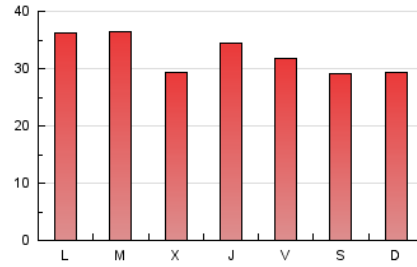

LA PREMSA DEL **BAIX**.es
 El Diari del Baix Llobregat

1. Cifras totales y promedios (Nacional)

MES - AÑO	NAVEGADORES UNICOS	VISITAS	PAGINAS
Marzo - 2021	57.269	88.693	100.785
PROMEDIO DIARIO	2.743	2.861	3.251
PROMEDIO LUNES-VIERNES	2.808	2.939	3.366
PROMEDIO SABADO-DOMINGO	2.555	2.638	2.920
PAGINAS / VISITAS	1,14		
DURACION MEDIA VISITAS	0:00:41		
DURACION MEDIA PAGINAS	0:04:55		

2. Secciones (Nacional)

	PAGINAS	%
HOME	3.131	3.11 %
RESTO	97.654	96.89 %

3. Por día del mes (Nacional)

Día	N. únicos	Visitas	Páginas	Día	N. únicos	Visitas	Páginas	Día	N. únicos	Visitas	Páginas
1	4.641	4.946	5.859	11	1.885	1.941	2.220	21	3.068	3.134	3.371
2	3.044	3.157	3.786	12	2.783	2.916	3.211	22	1.848	1.930	2.167
3	3.021	3.158	3.634	13	2.906	3.021	3.359	23	2.521	2.645	2.981
4	2.862	2.975	3.474	14	2.847	2.939	3.235	24	3.195	3.399	3.831
5	1.537	1.610	1.920	15	3.232	3.384	3.905	25	3.816	4.016	4.542
6	1.359	1.400	1.612	16	4.245	4.418	5.031	26	3.582	3.793	4.228
7	1.404	1.453	1.702	17	2.584	2.733	3.182	27	3.768	3.904	4.338
8	2.620	2.744	3.141	18	3.067	3.174	3.557	28	3.001	3.081	3.394
9	2.588	2.668	2.980	19	2.813	2.954	3.329	29	2.527	2.613	3.005
10	2.274	2.361	2.648	20	2.089	2.173	2.346	30	2.874	2.972	3.450
								31	1.019	1.081	1.347

4. Gráficas (Nacional)

4.1 Por día de la semana (promedio)

N. únicos / Visitas (x 100)

Páginas (x 100)

4.2 Por franja horaria (promedio)

Visitas (x 1000)

Páginas (x 1000)

4.3 Por meses