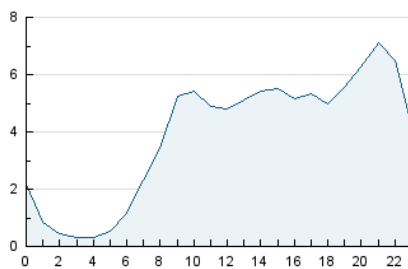

2. Secciones (Nacional e Internacional)

	PAGINAS	%
HOME	3.248	3.08 %
RESTO	102.056	96.92 %

3. Por día del mes (Nacional e Internacional)

Día	N. únicos	Visitas	Páginas	Día	N. únicos	Visitas	Páginas	Día	N. únicos	Visitas	Páginas
1	4.821	5.131	6.049	11	2.000	2.056	2.344	21	3.197	3.264	3.501
2	3.197	3.312	3.958	12	2.921	3.055	3.351	22	1.980	2.062	2.303
3	3.191	3.330	3.815	13	3.030	3.150	3.492	23	2.658	2.783	3.140
4	3.031	3.144	3.655	14	2.961	3.053	3.349	24	3.354	3.558	3.992
5	1.671	1.744	2.055	15	3.347	3.501	4.025	25	3.955	4.155	4.702
6	1.486	1.530	1.743	16	4.394	4.569	5.189	26	3.742	3.955	4.389
7	1.543	1.592	1.847	17	2.764	2.916	3.367	27	3.915	4.051	4.490
8	2.758	2.883	3.282	18	3.205	3.312	3.704	28	3.141	3.221	3.534
9	2.703	2.783	3.100	19	2.948	3.089	3.471	29	2.641	2.729	3.121
10	2.413	2.502	2.792	20	2.224	2.309	2.482	30	3.011	3.110	3.601
								31	1.128	1.194	1.461

4. Gráficas (Nacional e Internacional)

4.1 Por día de la semana (promedio)

N. únicos / Visitas (x 100)

Páginas (x 100)

4.2 Por franja horaria (promedio)

Visitas (x 1000)

Páginas (x 1000)

4.3 Por meses