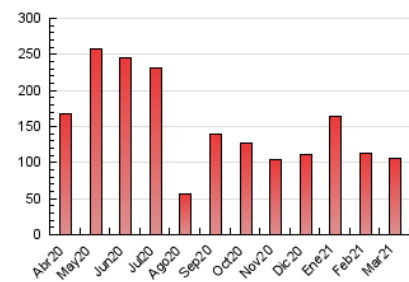

Páginas (x 1000)