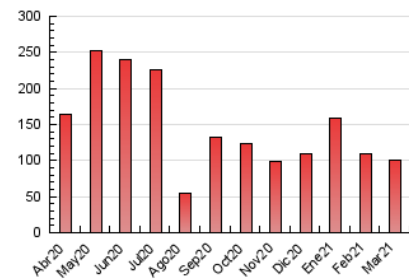

LA PREMSA DEL **BAIX**.es
 El Diari del Baix Llobregat

1. Cifras totales y promedios (Nacional)

MES - AÑO	NAVEGADORES UNICOS	VISITAS	PAGINAS
Marzo - 2021	57.269	88.693	100.785
PROMEDIO DIARIO	2.743	2.861	3.251
PROMEDIO LUNES-VIERNES	2.808	2.939	3.366
PROMEDIO SABADO-DOMINGO	2.555	2.638	2.920
PAGINAS / VISITAS	1,14		
DURACION MEDIA VISITAS	0:00:41		
DURACION MEDIA PAGINAS	0:04:55		

2. Secciones (Nacional)

	PAGINAS	%
HOME	3.131	3.11 %
RESTO	97.654	96.89 %

3. Por día del mes (Nacional)

Día	N. únicos	Visitas	Páginas	Día	N. únicos	Visitas	Páginas	Día	N. únicos	Visitas	Páginas
1	4.641	4.946	5.859	11	1.885	1.941	2.220	21	3.068	3.134	3.371
2	3.044	3.157	3.786	12	2.783	2.916	3.211	22	1.848	1.930	2.167
3	3.021	3.158	3.634	13	2.906	3.021	3.359	23	2.521	2.645	2.981
4	2.862	2.975	3.474	14	2.847	2.939	3.235	24	3.195	3.399	3.831
5	1.537	1.610	1.920	15	3.232	3.384	3.905	25	3.816	4.016	4.542
6	1.359	1.400	1.612	16	4.245	4.418	5.031	26	3.582	3.793	4.228
7	1.404	1.453	1.702	17	2.584	2.733	3.182	27	3.768	3.904	4.338
8	2.620	2.744	3.141	18	3.067	3.174	3.557	28	3.001	3.081	3.394
9	2.588	2.668	2.980	19	2.813	2.954	3.329	29	2.527	2.613	3.005
10	2.274	2.361	2.648	20	2.089	2.173	2.346	30	2.874	2.972	3.450
								31	1.019	1.081	1.347

4. Gráficas (Nacional)

4.1 Por día de la semana (promedio)

N. únicos / Visitas (x 100)

Páginas (x 100)

4.2 Por franja horaria (promedio)

Visitas (x 1000)

Páginas (x 1000)

4.3 Por meses

N. únicos / Visitas (x 1000)

Páginas (x 1000)

5. Observaciones

Este Medio Electrónico de Comunicación ha sido medido por la herramienta Google Analytics de Google

6. Definiciones básicas (Para más información ver Normas Técnicas para el Control de los Medios Electrónicos de Comunicación)