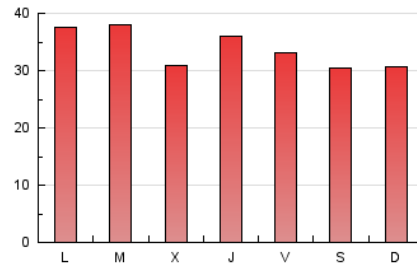

LA PREMSA DEL BAIX.ES
El Diari del Baix Llobregat

1. Cifras totales y promedios (Nacional e Internacional)

MES - AÑO	NAVEGADORES UNICOS	VISITAS	PAGINAS
Marzo - 2021	61.702	93.043	105.304
PROMEDIO DIARIO	2.882	3.001	3.397
PROMEDIO LUNES-VIERNES	2.949	3.081	3.516
PROMEDIO SABADO-DOMINGO	2.687	2.771	3.055
PAGINAS / VISITAS	1,13		
DURACION MEDIA VISITAS	0:00:40		
DURACION MEDIA PAGINAS	0:04:58		

2. Secciones (Nacional e Internacional)

	PAGINAS	%
HOME	3.248	3.08 %
RESTO	102.056	96.92 %

3. Por día del mes (Nacional e Internacional)

Día	N. únicos	Visitas	Páginas	Día	N. únicos	Visitas	Páginas	Día	N. únicos	Visitas	Páginas
1	4.821	5.131	6.049	11	2.000	2.056	2.344	21	3.197	3.264	3.501
2	3.197	3.312	3.958	12	2.921	3.055	3.351	22	1.980	2.062	2.303
3	3.191	3.330	3.815	13	3.030	3.150	3.492	23	2.658	2.783	3.140
4	3.031	3.144	3.655	14	2.961	3.053	3.349	24	3.354	3.558	3.992
5	1.671	1.744	2.055	15	3.347	3.501	4.025	25	3.955	4.155	4.702
6	1.486	1.530	1.743	16	4.394	4.569	5.189	26	3.742	3.955	4.389
7	1.543	1.592	1.847	17	2.764	2.916	3.367	27	3.915	4.051	4.490
8	2.758	2.883	3.282	18	3.205	3.312	3.704	28	3.141	3.221	3.534
9	2.703	2.783	3.100	19	2.948	3.089	3.471	29	2.641	2.729	3.121
10	2.413	2.502	2.792	20	2.224	2.309	2.482	30	3.011	3.110	3.601
								31	1.128	1.194	1.461

4. Gráficas (Nacional e Internacional)

4.1 Por día de la semana (promedio)

N. únicos / Visitas (x 100)

Páginas (x 100)

4.2 Por franja horaria (promedio)

Visitas (x 1000)

Páginas (x 1000)

4.3 Por meses