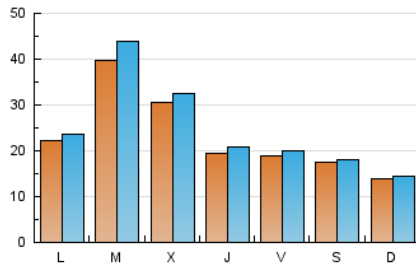

LA PREMSA DEL BAIX.es
 El Diari del Baix Llobregat

1. Cifras totales y promedios (Nacional e Internacional)

MES - AÑO	NAVEGADORES UNICOS	VISITAS	PAGINAS
Marzo - 2019	52.818	74.605	181.238
PROMEDIO DIARIO	2.252	2.407	5.846
PROMEDIO LUNES-VIERNES	2.583	2.777	6.761
PROMEDIO SABADO-DOMINGO	1.557	1.628	3.925
PAGINAS / VISITAS	2,43		
DURACION MEDIA VISITAS	0:00:54		
DURACION MEDIA PAGINAS	0:00:37		

2. Secciones (Nacional e Internacional)

	PAGINAS	%
HOME	7.815	4.31 %
RESTO	173.423	95.69 %

3. Por día del mes (Nacional e Internacional)

Día	N. únicos	Visitas	Páginas	Día	N. únicos	Visitas	Páginas	Día	N. únicos	Visitas	Páginas
1	1.114	1.209	3.146	11	2.207	2.344	5.886	21	1.635	1.710	4.120
2	866	898	2.261	12	3.898	4.216	10.278	22	2.111	2.209	5.109
3	1.687	1.774	4.283	13	3.314	3.484	8.194	23	1.396	1.455	3.452
4	3.969	4.201	10.280	14	1.656	1.744	4.148	24	1.060	1.107	2.655
5	7.978	9.008	22.177	15	2.362	2.474	5.726	25	1.778	1.859	4.644
6	3.937	4.314	10.831	16	998	1.051	2.543	26	2.284	2.519	6.123
7	2.427	2.602	6.500	17	794	839	2.200	27	2.677	2.843	6.721
8	2.091	2.236	5.433	18	935	1.003	2.688	28	2.081	2.229	5.296
9	2.080	2.186	5.394	19	1.743	1.835	4.348	29	1.789	1.934	4.927
10	1.847	1.932	5.074	20	2.253	2.349	5.412	30	3.343	3.484	7.728
								31	1.494	1.557	3.661

4. Gráficas (Nacional e Internacional)

4.1 Por día de la semana (promedio)

N. únicos / Visitas (x 100)

Páginas (x 100)

4.2 Por franja horaria (promedio)

Visitas (x 1000)

Páginas (x 1000)

4.3 Por meses