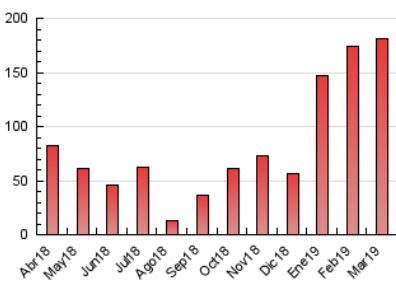

Páginas (x 1000)