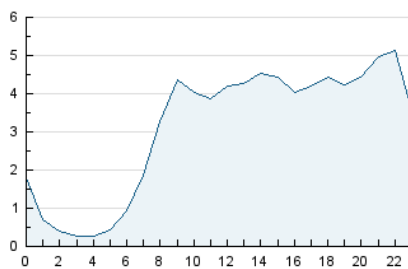

2. Secciones (Nacional e Internacional)

	PAGINAS	%
HOME	7.815	4.31 %
RESTO	173.423	95.69 %

3. Por día del mes (Nacional e Internacional)

Día	N. únicos	Visitas	Páginas	Día	N. únicos	Visitas	Páginas	Día	N. únicos	Visitas	Páginas
1	1.114	1.209	3.146	11	2.207	2.344	5.886	21	1.635	1.710	4.120
2	866	898	2.261	12	3.898	4.216	10.278	22	2.111	2.209	5.109
3	1.687	1.774	4.283	13	3.314	3.484	8.194	23	1.396	1.455	3.452
4	3.969	4.201	10.280	14	1.656	1.744	4.148	24	1.060	1.107	2.655
5	7.978	9.008	22.177	15	2.362	2.474	5.726	25	1.778	1.859	4.644
6	3.937	4.314	10.831	16	998	1.051	2.543	26	2.284	2.519	6.123
7	2.427	2.602	6.500	17	794	839	2.200	27	2.677	2.843	6.721
8	2.091	2.236	5.433	18	935	1.003	2.688	28	2.081	2.229	5.296
9	2.080	2.186	5.394	19	1.743	1.835	4.348	29	1.789	1.934	4.927
10	1.847	1.932	5.074	20	2.253	2.349	5.412	30	3.343	3.484	7.728
								31	1.494	1.557	3.661

4. Gráficas (Nacional e Internacional)

4.1 Por día de la semana (promedio)

N. únicos / Visitas (x 100)

Páginas (x 100)

4.2 Por franja horaria (promedio)

Visitas (x 1000)

Páginas (x 1000)

4.3 Por meses