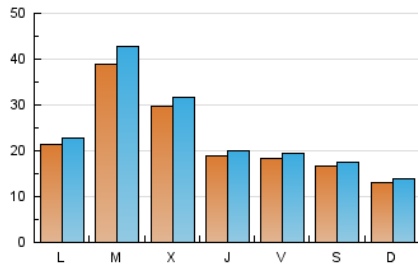

LA PREMSA DEL **BAIX**.es
 El Diari del Baix Llobregat

1. Cifras totales y promedios (Nacional)

MES - AÑO	NAVEGADORES UNICOS	VISITAS	PAGINAS
Marzo - 2019	50.820	72.302	176.312
PROMEDIO DIARIO	2.179	2.332	5.687
PROMEDIO LUNES-VIERNES	2.505	2.697	6.588
PROMEDIO SABADO-DOMINGO	1.496	1.567	3.797
PAGINAS / VISITAS	2,44		
DURACION MEDIA VISITAS	0:00:54		
DURACION MEDIA PAGINAS	0:00:37		

2. Secciones (Nacional)

	PAGINAS	%
HOME	7.487	4.25 %
RESTO	168.825	95.75 %

3. Por día del mes (Nacional)

Día	N. únicos	Visitas	Páginas	Día	N. únicos	Visitas	Páginas	Día	N. únicos	Visitas	Páginas
1	1.047	1.140	2.996	11	2.122	2.254	5.693	21	1.585	1.659	4.017
2	808	840	2.133	12	3.811	4.127	10.065	22	2.054	2.151	4.989
3	1.636	1.723	4.177	13	3.236	3.406	8.018	23	1.345	1.404	3.348
4	3.864	4.095	10.053	14	1.577	1.665	3.983	24	1.018	1.065	2.555
5	7.808	8.818	21.755	15	2.296	2.408	5.590	25	1.709	1.789	4.504
6	3.819	4.192	10.542	16	941	992	2.415	26	2.221	2.455	5.994
7	2.335	2.508	6.303	17	739	783	2.090	27	2.611	2.775	6.581
8	2.010	2.153	5.252	18	879	946	2.570	28	2.016	2.162	5.159
9	2.009	2.114	5.235	19	1.670	1.761	4.181	29	1.748	1.892	4.839
10	1.764	1.847	4.898	20	2.181	2.275	5.258	30	3.295	3.435	7.629
								31	1.406	1.468	3.490

4. Gráficas (Nacional)

4.1 Por día de la semana (promedio)

N. únicos / Visitas (x 100)

Páginas (x 100)

4.2 Por franja horaria (promedio)

Visitas (x 1000)

Páginas (x 1000)

4.3 Por meses