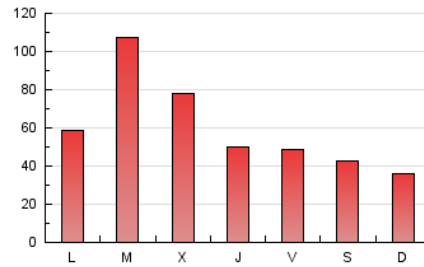

LA PREMSA DEL BAIX.es
 El Diari del Baix Llobregat

1. Cifras totales y promedios (Nacional e Internacional)

MES - AÑO	NAVEGADORES UNICOS	VISITAS	PAGINAS
Marzo - 2019	52.818	74.605	181.238
PROMEDIO DIARIO	2.252	2.407	5.846
PROMEDIO LUNES-VIERNES	2.583	2.777	6.761
PROMEDIO SABADO-DOMINGO	1.557	1.628	3.925
PAGINAS / VISITAS	2,43		
DURACION MEDIA VISITAS	0:00:54		
DURACION MEDIA PAGINAS	0:00:37		

2. Secciones (Nacional e Internacional)

	PAGINAS	%
HOME	7.815	4.31 %
RESTO	173.423	95.69 %

3. Por día del mes (Nacional e Internacional)

Día	N. únicos	Visitas	Páginas	Día	N. únicos	Visitas	Páginas	Día	N. únicos	Visitas	Páginas
1	1.114	1.209	3.146	11	2.207	2.344	5.886	21	1.635	1.710	4.120
2	866	898	2.261	12	3.898	4.216	10.278	22	2.111	2.209	5.109
3	1.687	1.774	4.283	13	3.314	3.484	8.194	23	1.396	1.455	3.452
4	3.969	4.201	10.280	14	1.656	1.744	4.148	24	1.060	1.107	2.655
5	7.978	9.008	22.177	15	2.362	2.474	5.726	25	1.778	1.859	4.644
6	3.937	4.314	10.831	16	998	1.051	2.543	26	2.284	2.519	6.123
7	2.427	2.602	6.500	17	794	839	2.200	27	2.677	2.843	6.721
8	2.091	2.236	5.433	18	935	1.003	2.688	28	2.081	2.229	5.296
9	2.080	2.186	5.394	19	1.743	1.835	4.348	29	1.789	1.934	4.927
10	1.847	1.932	5.074	20	2.253	2.349	5.412	30	3.343	3.484	7.728
								31	1.494	1.557	3.661

4. Gráficas (Nacional e Internacional)

4.1 Por día de la semana (promedio)

N. únicos / Visitas (x 100)

Páginas (x 100)

4.2 Por franja horaria (promedio)

Visitas (x 1000)

Páginas (x 1000)

4.3 Por meses