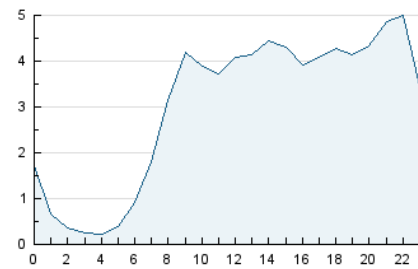

2. Secciones (Nacional)

	PAGINAS	%
HOME	7.487	4.25 %
RESTO	168.825	95.75 %

3. Por día del mes (Nacional)

Día	N. únicos	Visitas	Páginas	Día	N. únicos	Visitas	Páginas	Día	N. únicos	Visitas	Páginas
1	1.047	1.140	2.996	11	2.122	2.254	5.693	21	1.585	1.659	4.017
2	808	840	2.133	12	3.811	4.127	10.065	22	2.054	2.151	4.989
3	1.636	1.723	4.177	13	3.236	3.406	8.018	23	1.345	1.404	3.348
4	3.864	4.095	10.053	14	1.577	1.665	3.983	24	1.018	1.065	2.555
5	7.808	8.818	21.755	15	2.296	2.408	5.590	25	1.709	1.789	4.504
6	3.819	4.192	10.542	16	941	992	2.415	26	2.221	2.455	5.994
7	2.335	2.508	6.303	17	739	783	2.090	27	2.611	2.775	6.581
8	2.010	2.153	5.252	18	879	946	2.570	28	2.016	2.162	5.159
9	2.009	2.114	5.235	19	1.670	1.761	4.181	29	1.748	1.892	4.839
10	1.764	1.847	4.898	20	2.181	2.275	5.258	30	3.295	3.435	7.629
								31	1.406	1.468	3.490

4. Gráficas (Nacional)

4.1 Por día de la semana (promedio)

N. únicos / Visitas (x 100)

Páginas (x 100)

4.2 Por franja horaria (promedio)

Visitas (x 1000)

Páginas (x 1000)

4.3 Por meses