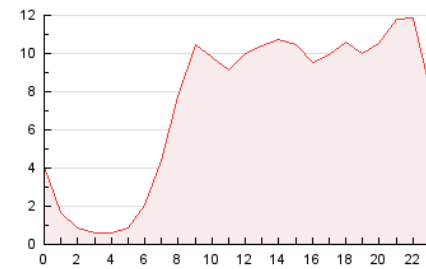

2. Secciones (Nacional)

	PAGINAS	%
HOME	7.487	4.25 %
RESTO	168.825	95.75 %

3. Por día del mes (Nacional)

Día	N. únicos	Visitas	Páginas	Día	N. únicos	Visitas	Páginas	Día	N. únicos	Visitas	Páginas
1	1.047	1.140	2.996	11	2.122	2.254	5.693	21	1.585	1.659	4.017
2	808	840	2.133	12	3.811	4.127	10.065	22	2.054	2.151	4.989
3	1.636	1.723	4.177	13	3.236	3.406	8.018	23	1.345	1.404	3.348
4	3.864	4.095	10.053	14	1.577	1.665	3.983	24	1.018	1.065	2.555
5	7.808	8.818	21.755	15	2.296	2.408	5.590	25	1.709	1.789	4.504
6	3.819	4.192	10.542	16	941	992	2.415	26	2.221	2.455	5.994
7	2.335	2.508	6.303	17	739	783	2.090	27	2.611	2.775	6.581
8	2.010	2.153	5.252	18	879	946	2.570	28	2.016	2.162	5.159
9	2.009	2.114	5.235	19	1.670	1.761	4.181	29	1.748	1.892	4.839
10	1.764	1.847	4.898	20	2.181	2.275	5.258	30	3.295	3.435	7.629
								31	1.406	1.468	3.490

4. Gráficas (Nacional)

4.1 Por día de la semana (promedio)

N. únicos / Visitas (x 100)

Páginas (x 100)

4.2 Por franja horaria (promedio)

Visitas (x 1000)

Páginas (x 1000)

4.3 Por meses