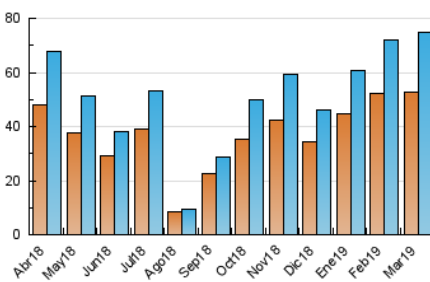

4.3 Por meses

N. únicos / Visitas (x 1000)