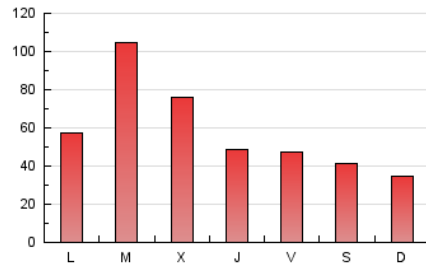

LA PREMSA DEL **BAIX**.es
 El Diari del Baix Llobregat

1. Cifras totales y promedios (Nacional)

MES - AÑO	NAVEGADORES UNICOS	VISITAS	PAGINAS
Marzo - 2019	50.820	72.302	176.312
PROMEDIO DIARIO	2.179	2.332	5.687
PROMEDIO LUNES-VIERNES	2.505	2.697	6.588
PROMEDIO SABADO-DOMINGO	1.496	1.567	3.797
PAGINAS / VISITAS	2,44		
DURACION MEDIA VISITAS	0:00:54		
DURACION MEDIA PAGINAS	0:00:37		

2. Secciones (Nacional)

	PAGINAS	%
HOME	7.487	4.25 %
RESTO	168.825	95.75 %

3. Por día del mes (Nacional)

Día	N. únicos	Visitas	Páginas	Día	N. únicos	Visitas	Páginas	Día	N. únicos	Visitas	Páginas
1	1.047	1.140	2.996	11	2.122	2.254	5.693	21	1.585	1.659	4.017
2	808	840	2.133	12	3.811	4.127	10.065	22	2.054	2.151	4.989
3	1.636	1.723	4.177	13	3.236	3.406	8.018	23	1.345	1.404	3.348
4	3.864	4.095	10.053	14	1.577	1.665	3.983	24	1.018	1.065	2.555
5	7.808	8.818	21.755	15	2.296	2.408	5.590	25	1.709	1.789	4.504
6	3.819	4.192	10.542	16	941	992	2.415	26	2.221	2.455	5.994
7	2.335	2.508	6.303	17	739	783	2.090	27	2.611	2.775	6.581
8	2.010	2.153	5.252	18	879	946	2.570	28	2.016	2.162	5.159
9	2.009	2.114	5.235	19	1.670	1.761	4.181	29	1.748	1.892	4.839
10	1.764	1.847	4.898	20	2.181	2.275	5.258	30	3.295	3.435	7.629
								31	1.406	1.468	3.490

4. Gráficas (Nacional)

4.1 Por día de la semana (promedio)

N. únicos / Visitas (x 100)

Páginas (x 100)

4.2 Por franja horaria (promedio)

Visitas (x 1000)

Páginas (x 1000)

4.3 Por meses