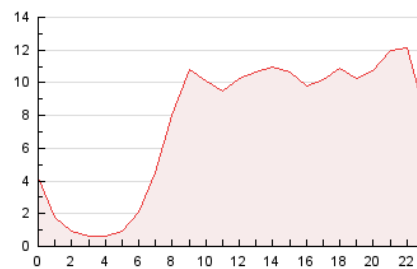

2. Secciones (Nacional e Internacional)

	PAGINAS	%
HOME	7.815	4.31 %
RESTO	173.423	95.69 %

3. Por día del mes (Nacional e Internacional)

Día	N. únicos	Visitas	Páginas	Día	N. únicos	Visitas	Páginas	Día	N. únicos	Visitas	Páginas
1	1.114	1.209	3.146	11	2.207	2.344	5.886	21	1.635	1.710	4.120
2	866	898	2.261	12	3.898	4.216	10.278	22	2.111	2.209	5.109
3	1.687	1.774	4.283	13	3.314	3.484	8.194	23	1.396	1.455	3.452
4	3.969	4.201	10.280	14	1.656	1.744	4.148	24	1.060	1.107	2.655
5	7.978	9.008	22.177	15	2.362	2.474	5.726	25	1.778	1.859	4.644
6	3.937	4.314	10.831	16	998	1.051	2.543	26	2.284	2.519	6.123
7	2.427	2.602	6.500	17	794	839	2.200	27	2.677	2.843	6.721
8	2.091	2.236	5.433	18	935	1.003	2.688	28	2.081	2.229	5.296
9	2.080	2.186	5.394	19	1.743	1.835	4.348	29	1.789	1.934	4.927
10	1.847	1.932	5.074	20	2.253	2.349	5.412	30	3.343	3.484	7.728
								31	1.494	1.557	3.661

4. Gráficas (Nacional e Internacional)

4.1 Por día de la semana (promedio)

N. únicos / Visitas (x 100)

Páginas (x 100)

4.2 Por franja horaria (promedio)

Visitas (x 1000)

Páginas (x 1000)

4.3 Por meses