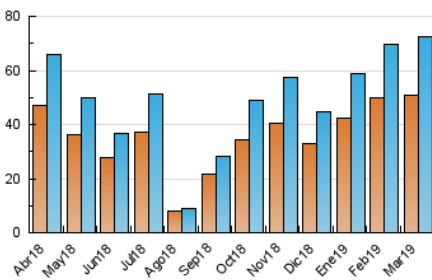

2. Secciones (Nacional)

	PAGINAS	%
HOME	7.487	4.25 %
RESTO	168.825	95.75 %

3. Por día del mes (Nacional)

Día	N. únicos	Visitas	Páginas	Día	N. únicos	Visitas	Páginas	Día	N. únicos	Visitas	Páginas
1	1.047	1.140	2.996	11	2.122	2.254	5.693	21	1.585	1.659	4.017
2	808	840	2.133	12	3.811	4.127	10.065	22	2.054	2.151	4.989
3	1.636	1.723	4.177	13	3.236	3.406	8.018	23	1.345	1.404	3.348
4	3.864	4.095	10.053	14	1.577	1.665	3.983	24	1.018	1.065	2.555
5	7.808	8.818	21.755	15	2.296	2.408	5.590	25	1.709	1.789	4.504
6	3.819	4.192	10.542	16	941	992	2.415	26	2.221	2.455	5.994
7	2.335	2.508	6.303	17	739	783	2.090	27	2.611	2.775	6.581
8	2.010	2.153	5.252	18	879	946	2.570	28	2.016	2.162	5.159
9	2.009	2.114	5.235	19	1.670	1.761	4.181	29	1.748	1.892	4.839
10	1.764	1.847	4.898	20	2.181	2.275	5.258	30	3.295	3.435	7.629
								31	1.406	1.468	3.490

4. Gráficas (Nacional)

4.1 Por día de la semana (promedio)

N. únicos / Visitas (x 100)

Páginas (x 100)

4.2 Por franja horaria (promedio)

Visitas (x 1000)

Páginas (x 1000)

4.3 Por meses

N. únicos / Visitas (x 1000)

Páginas (x 1000)

5. Observaciones

Este Medio Electrónico de Comunicación ha sido medido por la herramienta Google Analytics de Google

6. Definiciones básicas (Para más información ver Normas Técnicas para el Control de los Medios Electrónicos de Comunicación)

Visita:

Una secuencia ininterrumpida de páginas servidas a un usuario válido. Si dicho usuario no realiza peticiones de páginas en un periodo de tiempo (30 min) la siguiente petición constituirá el inicio de una nueva visita.