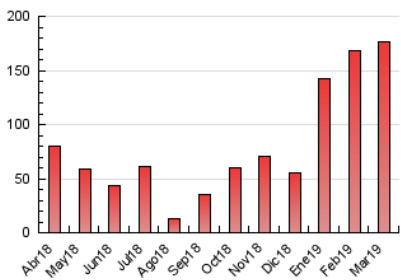

2. Secciones (Nacional)

	PAGINAS	%
HOME	7.487	4.25 %
RESTO	168.825	95.75 %

3. Por día del mes (Nacional)

Día	N. únicos	Visitas	Páginas	Día	N. únicos	Visitas	Páginas	Día	N. únicos	Visitas	Páginas
1	1.047	1.140	2.996	11	2.122	2.254	5.693	21	1.585	1.659	4.017
2	808	840	2.133	12	3.811	4.127	10.065	22	2.054	2.151	4.989
3	1.636	1.723	4.177	13	3.236	3.406	8.018	23	1.345	1.404	3.348
4	3.864	4.095	10.053	14	1.577	1.665	3.983	24	1.018	1.065	2.555
5	7.808	8.818	21.755	15	2.296	2.408	5.590	25	1.709	1.789	4.504
6	3.819	4.192	10.542	16	941	992	2.415	26	2.221	2.455	5.994
7	2.335	2.508	6.303	17	739	783	2.090	27	2.611	2.775	6.581
8	2.010	2.153	5.252	18	879	946	2.570	28	2.016	2.162	5.159
9	2.009	2.114	5.235	19	1.670	1.761	4.181	29	1.748	1.892	4.839
10	1.764	1.847	4.898	20	2.181	2.275	5.258	30	3.295	3.435	7.629
								31	1.406	1.468	3.490

4. Gráficas (Nacional)

4.1 Por día de la semana (promedio)

N. únicos / Visitas (x 100)

Páginas (x 100)

4.2 Por franja horaria (promedio)

Visitas (x 1000)

Páginas (x 1000)

4.3 Por meses

N. únicos / Visitas (x 1000)

Páginas (x 1000)

5. Observaciones

Este Medio Electrónico de Comunicación ha sido medido por la herramienta Google Analytics de Google

6. Definiciones básicas (Para más información ver Normas Técnicas para el Control de los Medios Electrónicos de Comunicación)

Visita:

Una secuencia ininterrumpida de páginas servidas a un usuario válido. Si dicho usuario no realiza peticiones de páginas en un periodo de tiempo (30 min) la siguiente petición constituirá el inicio de una nueva visita.