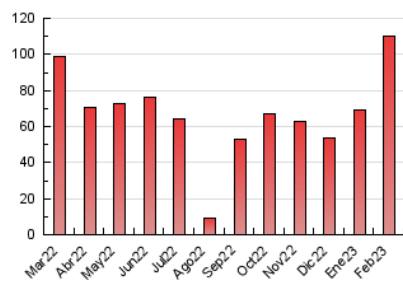

Páginas (x 1000)