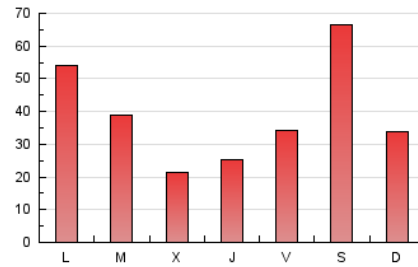

LA PREMSA DEL BAIX.ES
El Diari del Baix Llobregat

1. Cifras totales y promedios (Nacional e Internacional)

MES - AÑO	NAVEGADORES UNICOS	VISITAS	PAGINAS
Febrero - 2023	67.664	95.208	109.833
PROMEDIO DIARIO	3.227	3.400	3.923
PROMEDIO LUNES-VIERNES	2.852	2.984	3.485
PROMEDIO SABADO-DOMINGO	4.162	4.441	5.016
PAGINAS / VISITAS	1,15		
DURACION MEDIA VISITAS	0:00:47		
DURACION MEDIA PAGINAS	0:04:47		

2. Secciones (Nacional e Internacional)

	PAGINAS	%
HOME	4.112	3.74 %
RESTO	105.721	96.26 %

3. Por día del mes (Nacional e Internacional)

Día	N. únicos	Visitas	Páginas	Día	N. únicos	Visitas	Páginas	Día	N. únicos	Visitas	Páginas
1	1.222	1.285	1.610	11	2.206	2.288	2.569	21	1.852	1.955	2.347
2	2.603	2.757	3.185	12	2.023	2.102	2.389	22	1.724	1.814	2.200
3	3.058	3.213	3.777	13	3.523	3.694	4.340	23	2.085	2.200	2.554
4	1.971	2.053	2.317	14	2.394	2.569	3.066	24	3.398	3.553	4.015
5	1.387	1.446	1.652	15	1.008	1.055	1.389	25	2.629	2.710	2.938
6	2.197	2.347	2.919	16	1.463	1.546	2.001	26	2.442	2.541	2.888
7	2.412	2.537	2.971	17	2.967	3.104	3.555	27	7.111	7.378	8.569
8	2.686	2.797	3.423	18	14.873	16.362	18.732	28	6.319	6.516	7.170
9	1.909	2.012	2.410	19	5.767	6.022	6.645				
10	1.938	2.046	2.407	20	5.177	5.306	5.795				

4. Gráficas (Nacional e Internacional)

4.1 Por día de la semana (promedio)

N. únicos / Visitas (x 100)

Páginas (x 100)

4.2 Por franja horaria (promedio)

Visitas_ (x 1000)

Páginas (x 1000)

4.3 Por meses