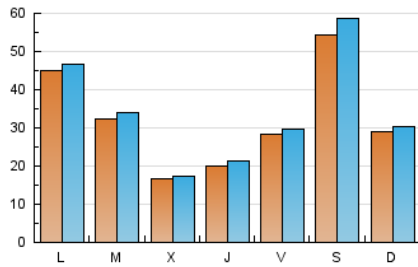

LA PREMSA DEL BAIX.ES
El Diari del Baix Llobregat

1. Cifras totales y promedios (Nacional e Internacional)

MES - AÑO	NAVEGADORES UNICOS	VISITAS	PAGINAS
Febrero - 2023	67.664	95.208	109.833
PROMEDIO DIARIO	3.227	3.400	3.923
PROMEDIO LUNES-VIERNES	2.852	2.984	3.485
PROMEDIO SABADO-DOMINGO	4.162	4.441	5.016
PAGINAS / VISITAS	1,15		
DURACION MEDIA VISITAS	0:00:47		
DURACION MEDIA PAGINAS	0:04:47		

2. Secciones (Nacional e Internacional)

	PAGINAS	%
HOME	4.112	3.74 %
RESTO	105.721	96.26 %

3. Por día del mes (Nacional e Internacional)

Día	N. únicos	Visitas	Páginas	Día	N. únicos	Visitas	Páginas	Día	N. únicos	Visitas	Páginas
1	1.222	1.285	1.610	11	2.206	2.288	2.569	21	1.852	1.955	2.347
2	2.603	2.757	3.185	12	2.023	2.102	2.389	22	1.724	1.814	2.200
3	3.058	3.213	3.777	13	3.523	3.694	4.340	23	2.085	2.200	2.554
4	1.971	2.053	2.317	14	2.394	2.569	3.066	24	3.398	3.553	4.015
5	1.387	1.446	1.652	15	1.008	1.055	1.389	25	2.629	2.710	2.938
6	2.197	2.347	2.919	16	1.463	1.546	2.001	26	2.442	2.541	2.888
7	2.412	2.537	2.971	17	2.967	3.104	3.555	27	7.111	7.378	8.569
8	2.686	2.797	3.423	18	14.873	16.362	18.732	28	6.319	6.516	7.170
9	1.909	2.012	2.410	19	5.767	6.022	6.645				
10	1.938	2.046	2.407	20	5.177	5.306	5.795				

4. Gráficas (Nacional e Internacional)

4.1 Por día de la semana (promedio)

N. únicos / Visitas (x 100)

Páginas (x 100)

4.2 Por franja horaria (promedio)

Visitas_ (x 1000)

Páginas (x 1000)

4.3 Por meses