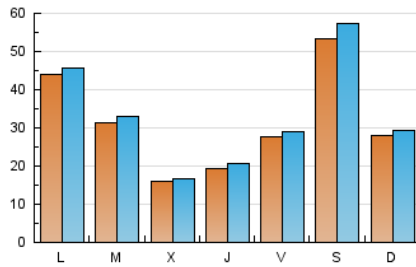

LA PREMSA DEL **BAIX**.es
El Diari del Baix Llobregat

1. Cifras totales y promedios (Nacional)

MES - AÑO	NAVEGADORES UNICOS	VISITAS	PAGINAS
Febrero - 2023	65.370	92.685	107.149
PROMEDIO DIARIO	3.140	3.310	3.827
PROMEDIO LUNES-VIERNES	2.770	2.901	3.397
PROMEDIO SABADO-DOMINGO	4.067	4.334	4.900
PAGINAS / VISITAS	1,16		
DURACION MEDIA VISITAS	0:00:47		
DURACION MEDIA PAGINAS	0:04:45		

2. Secciones (Nacional)

	PAGINAS	%
HOME	4.038	3.77 %
RESTO	103.111	96.23 %

3. Por día del mes (Nacional)

Día	N. únicos	Visitas	Páginas	Día	N. únicos	Visitas	Páginas	Día	N. únicos	Visitas	Páginas
1	1.165	1.227	1.546	11	2.145	2.224	2.502	21	1.782	1.885	2.276
2	2.504	2.655	3.080	12	1.951	2.025	2.308	22	1.677	1.765	2.150
3	2.935	3.088	3.649	13	3.446	3.616	4.259	23	2.005	2.120	2.469
4	1.883	1.964	2.226	14	2.319	2.494	2.980	24	3.319	3.472	3.928
5	1.316	1.373	1.573	15	955	1.002	1.335	25	2.562	2.641	2.865
6	2.122	2.268	2.838	16	1.408	1.489	1.935	26	2.371	2.468	2.803
7	2.321	2.442	2.862	17	2.876	3.011	3.462	27	6.978	7.252	8.434
8	2.616	2.726	3.351	18	14.685	16.103	18.438	28	6.159	6.356	7.006
9	1.842	1.944	2.340	19	5.625	5.873	6.486				
10	1.899	2.007	2.367	20	5.067	5.195	5.681				

4. Gráficas (Nacional)

4.1 Por día de la semana (promedio)

N. únicos / Visitas (x 100)

Páginas (x 100)

4.2 Por franja horaria (promedio)

Visitas_ (x 1000)

Páginas (x 1000)

4.3 Por meses