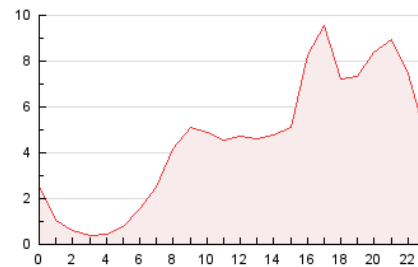

2. Secciones (Nacional e Internacional)

	PAGINAS	%
HOME	4.112	3.74 %
RESTO	105.721	96.26 %

3. Por día del mes (Nacional e Internacional)

Día	N. únicos	Visitas	Páginas	Día	N. únicos	Visitas	Páginas	Día	N. únicos	Visitas	Páginas
1	1.222	1.285	1.610	11	2.206	2.288	2.569	21	1.852	1.955	2.347
2	2.603	2.757	3.185	12	2.023	2.102	2.389	22	1.724	1.814	2.200
3	3.058	3.213	3.777	13	3.523	3.694	4.340	23	2.085	2.200	2.554
4	1.971	2.053	2.317	14	2.394	2.569	3.066	24	3.398	3.553	4.015
5	1.387	1.446	1.652	15	1.008	1.055	1.389	25	2.629	2.710	2.938
6	2.197	2.347	2.919	16	1.463	1.546	2.001	26	2.442	2.541	2.888
7	2.412	2.537	2.971	17	2.967	3.104	3.555	27	7.111	7.378	8.569
8	2.686	2.797	3.423	18	14.873	16.362	18.732	28	6.319	6.516	7.170
9	1.909	2.012	2.410	19	5.767	6.022	6.645				
10	1.938	2.046	2.407	20	5.177	5.306	5.795				

4. Gráficas (Nacional e Internacional)

4.1 Por día de la semana (promedio)

N. únicos / Visitas (x 100)

Páginas (x 100)

4.2 Por franja horaria (promedio)

Visitas_ (x 1000)

Páginas (x 1000)

4.3 Por meses