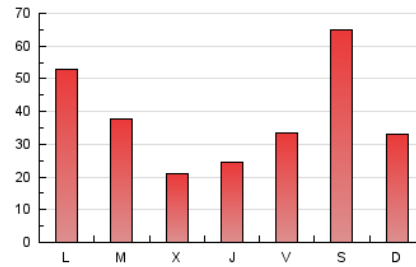

LA PREMSA DEL **BAIX**.es
El Diari del Baix Llobregat

1. Cifras totales y promedios (Nacional)

MES - AÑO	NAVEGADORES UNICOS	VISITAS	PAGINAS
Febrero - 2023	65.370	92.685	107.149
PROMEDIO DIARIO	3.140	3.310	3.827
PROMEDIO LUNES-VIERNES	2.770	2.901	3.397
PROMEDIO SABADO-DOMINGO	4.067	4.334	4.900
PAGINAS / VISITAS	1,16		
DURACION MEDIA VISITAS	0:00:47		
DURACION MEDIA PAGINAS	0:04:45		

2. Secciones (Nacional)

	PAGINAS	%
HOME	4.038	3.77 %
RESTO	103.111	96.23 %

3. Por día del mes (Nacional)

Día	N. únicos	Visitas	Páginas	Día	N. únicos	Visitas	Páginas	Día	N. únicos	Visitas	Páginas
1	1.165	1.227	1.546	11	2.145	2.224	2.502	21	1.782	1.885	2.276
2	2.504	2.655	3.080	12	1.951	2.025	2.308	22	1.677	1.765	2.150
3	2.935	3.088	3.649	13	3.446	3.616	4.259	23	2.005	2.120	2.469
4	1.883	1.964	2.226	14	2.319	2.494	2.980	24	3.319	3.472	3.928
5	1.316	1.373	1.573	15	955	1.002	1.335	25	2.562	2.641	2.865
6	2.122	2.268	2.838	16	1.408	1.489	1.935	26	2.371	2.468	2.803
7	2.321	2.442	2.862	17	2.876	3.011	3.462	27	6.978	7.252	8.434
8	2.616	2.726	3.351	18	14.685	16.103	18.438	28	6.159	6.356	7.006
9	1.842	1.944	2.340	19	5.625	5.873	6.486				
10	1.899	2.007	2.367	20	5.067	5.195	5.681				

4. Gráficas (Nacional)

4.1 Por día de la semana (promedio)

N. únicos / Visitas (x 100)

Páginas (x 100)

4.2 Por franja horaria (promedio)

Visitas_ (x 1000)

Páginas (x 1000)

4.3 Por meses