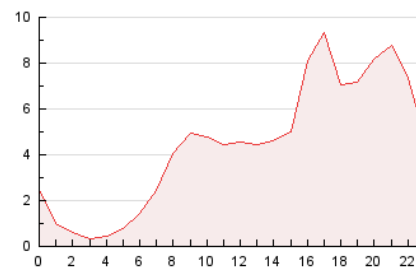

2. Secciones (Nacional)

	PAGINAS	%
HOME	4.038	3.77 %
RESTO	103.111	96.23 %

3. Por día del mes (Nacional)

Día	N. únicos	Visitas	Páginas	Día	N. únicos	Visitas	Páginas	Día	N. únicos	Visitas	Páginas
1	1.165	1.227	1.546	11	2.145	2.224	2.502	21	1.782	1.885	2.276
2	2.504	2.655	3.080	12	1.951	2.025	2.308	22	1.677	1.765	2.150
3	2.935	3.088	3.649	13	3.446	3.616	4.259	23	2.005	2.120	2.469
4	1.883	1.964	2.226	14	2.319	2.494	2.980	24	3.319	3.472	3.928
5	1.316	1.373	1.573	15	955	1.002	1.335	25	2.562	2.641	2.865
6	2.122	2.268	2.838	16	1.408	1.489	1.935	26	2.371	2.468	2.803
7	2.321	2.442	2.862	17	2.876	3.011	3.462	27	6.978	7.252	8.434
8	2.616	2.726	3.351	18	14.685	16.103	18.438	28	6.159	6.356	7.006
9	1.842	1.944	2.340	19	5.625	5.873	6.486				
10	1.899	2.007	2.367	20	5.067	5.195	5.681				

4. Gráficas (Nacional)

4.1 Por día de la semana (promedio)

N. únicos / Visitas (x 100)

Páginas (x 100)

4.2 Por franja horaria (promedio)

Visitas_ (x 1000)

Páginas (x 1000)

4.3 Por meses