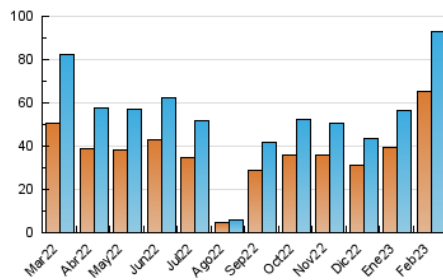

2. Secciones (Nacional)

	PAGINAS	%
HOME	4.038	3.77 %
RESTO	103.111	96.23 %

3. Por día del mes (Nacional)

Día	N. únicos	Visitas	Páginas	Día	N. únicos	Visitas	Páginas	Día	N. únicos	Visitas	Páginas
1	1.165	1.227	1.546	11	2.145	2.224	2.502	21	1.782	1.885	2.276
2	2.504	2.655	3.080	12	1.951	2.025	2.308	22	1.677	1.765	2.150
3	2.935	3.088	3.649	13	3.446	3.616	4.259	23	2.005	2.120	2.469
4	1.883	1.964	2.226	14	2.319	2.494	2.980	24	3.319	3.472	3.928
5	1.316	1.373	1.573	15	955	1.002	1.335	25	2.562	2.641	2.865
6	2.122	2.268	2.838	16	1.408	1.489	1.935	26	2.371	2.468	2.803
7	2.321	2.442	2.862	17	2.876	3.011	3.462	27	6.978	7.252	8.434
8	2.616	2.726	3.351	18	14.685	16.103	18.438	28	6.159	6.356	7.006
9	1.842	1.944	2.340	19	5.625	5.873	6.486				
10	1.899	2.007	2.367	20	5.067	5.195	5.681				

4. Gráficas (Nacional)

4.1 Por día de la semana (promedio)

N. únicos / Visitas (x 100)

Páginas (x 100)

4.2 Por franja horaria (promedio)

Visitas_ (x 1000)

Páginas (x 1000)

4.3 Por meses

N. únicos / Visitas (x 1000)

Páginas (x 1000)

5. Observaciones

Este Medio Electrónico de Comunicación ha sido medido por la herramienta Google Analytics de Google (Universal Analytics)

6. Definiciones básicas (Para más información ver Normas Técnicas para el Control de los Medios Electrónicos de Comunicación)

Visita:

Una secuencia ininterrumpida de páginas servidas a un usuario válido. Si dicho usuario no realiza peticiones de páginas en un periodo de tiempo (30 min) la siguiente petición constituirá el inicio de una nueva visita.