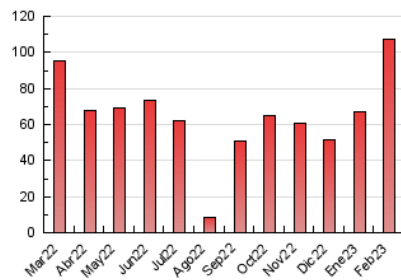

Páginas (x 1000)