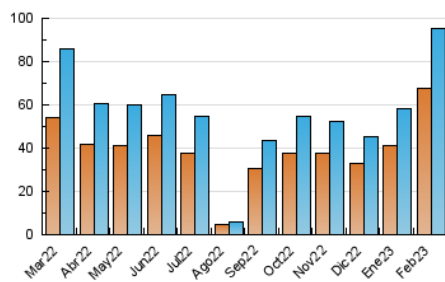

4.3 Por meses

N. únicos / Visitas (x 1000)