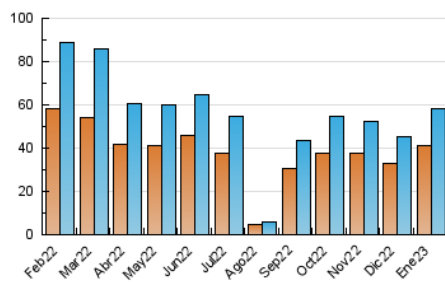

4.3 Por meses

N. únicos / Visitas (x 1000)