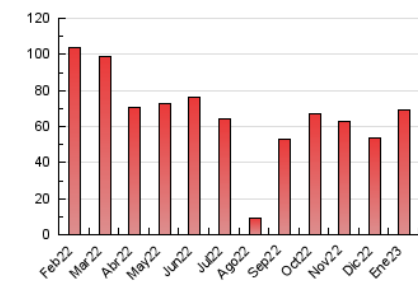

Páginas (x 1000)