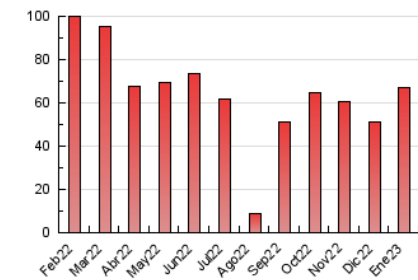

Páginas (x 1000)