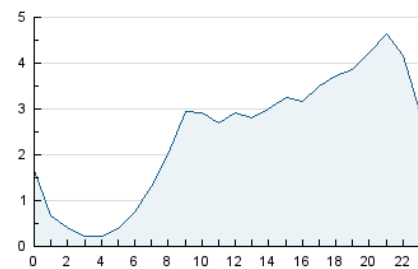

2. Secciones (Nacional e Internacional)

	PAGINAS	%
HOME	3.736	5.42 %
RESTO	65.189	94.58 %

3. Por día del mes (Nacional e Internacional)

Día	N. únicos	Visitas	Páginas	Día	N. únicos	Visitas	Páginas	Día	N. únicos	Visitas	Páginas
1	1.068	1.104	1.264	11	1.079	1.131	1.369	21	1.193	1.227	1.410
2	2.100	2.185	2.580	12	849	904	1.063	22	1.892	1.957	2.276
3	1.463	1.515	1.768	13	914	969	1.201	23	1.975	2.067	2.480
4	2.649	2.785	3.179	14	1.773	1.851	2.081	24	1.517	1.579	1.992
5	1.815	1.889	2.120	15	2.657	2.751	3.247	25	2.588	2.680	3.045
6	2.723	2.840	3.208	16	2.964	3.102	3.763	26	1.516	1.577	1.884
7	3.676	3.815	4.258	17	1.354	1.446	1.808	27	1.918	2.003	2.301
8	3.174	3.245	3.554	18	1.929	2.048	2.666	28	1.250	1.290	1.491
9	1.591	1.642	2.037	19	1.353	1.436	1.841	29	1.300	1.346	1.618
10	1.174	1.223	1.607	20	828	889	1.146	30	1.742	1.831	2.251
								31	1.999	2.102	2.417

4. Gráficas (Nacional e Internacional)

4.1 Por día de la semana (promedio)

N. únicos / Visitas (x 100)

Páginas (x 100)

4.2 Por franja horaria (promedio)

Visitas_ (x 1000)

Páginas (x 1000)

4.3 Por meses