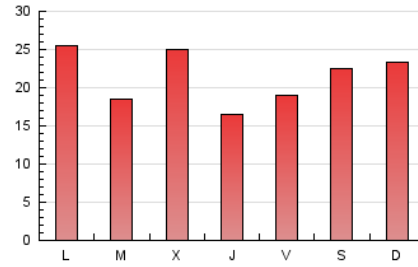

LA PREMSA DEL **BAIX**.es
El Diari del Baix Llobregat

1. Cifras totales y promedios (Nacional)

MES - AÑO	NAVEGADORES UNICOS	VISITAS	PAGINAS
Enero - 2023	39.128	56.537	66.913
PROMEDIO DIARIO	1.747	1.824	2.158
PROMEDIO LUNES-VIERNES	1.667	1.748	2.103
PROMEDIO SABADO-DOMINGO	1.944	2.009	2.295
PAGINAS / VISITAS	1,18		
DURACION MEDIA VISITAS	0:00:42		
DURACION MEDIA PAGINAS	0:03:41		

2. Secciones (Nacional)

	PAGINAS	%
HOME	3.654	5.46 %
RESTO	63.259	94.54 %

3. Por día del mes (Nacional)

Día	N. únicos	Visitas	Páginas	Día	N. únicos	Visitas	Páginas	Día	N. únicos	Visitas	Páginas
1	1.026	1.062	1.220	11	1.027	1.078	1.314	21	1.144	1.178	1.360
2	2.023	2.105	2.491	12	782	836	993	22	1.839	1.901	2.207
3	1.400	1.452	1.699	13	857	912	1.143	23	1.909	2.001	2.409
4	2.588	2.721	3.115	14	1.706	1.783	2.011	24	1.456	1.516	1.925
5	1.760	1.833	2.059	15	2.568	2.659	3.152	25	2.532	2.623	2.985
6	2.660	2.775	3.135	16	2.885	3.021	3.679	26	1.458	1.518	1.820
7	3.624	3.763	4.202	17	1.299	1.389	1.750	27	1.848	1.932	2.228
8	3.124	3.193	3.501	18	1.866	1.985	2.603	28	1.211	1.249	1.446
9	1.539	1.590	1.984	19	1.275	1.358	1.754	29	1.252	1.295	1.557
10	1.122	1.169	1.547	20	789	849	1.105	30	1.667	1.756	2.172
								31	1.934	2.035	2.347

4. Gráficas (Nacional)

4.1 Por día de la semana (promedio)

N. únicos / Visitas (x 100)

Páginas (x 100)

4.2 Por franja horaria (promedio)

Visitas_ (x 1000)

Páginas (x 1000)

4.3 Por meses