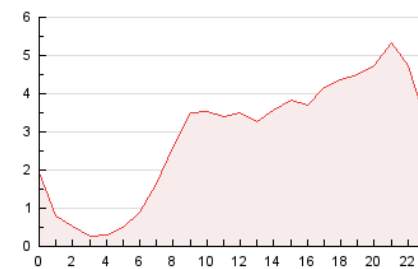

2. Secciones (Nacional e Internacional)

	PAGINAS	%
HOME	3.736	5.42 %
RESTO	65.189	94.58 %

3. Por día del mes (Nacional e Internacional)

Día	N. únicos	Visitas	Páginas	Día	N. únicos	Visitas	Páginas	Día	N. únicos	Visitas	Páginas
1	1.068	1.104	1.264	11	1.079	1.131	1.369	21	1.193	1.227	1.410
2	2.100	2.185	2.580	12	849	904	1.063	22	1.892	1.957	2.276
3	1.463	1.515	1.768	13	914	969	1.201	23	1.975	2.067	2.480
4	2.649	2.785	3.179	14	1.773	1.851	2.081	24	1.517	1.579	1.992
5	1.815	1.889	2.120	15	2.657	2.751	3.247	25	2.588	2.680	3.045
6	2.723	2.840	3.208	16	2.964	3.102	3.763	26	1.516	1.577	1.884
7	3.676	3.815	4.258	17	1.354	1.446	1.808	27	1.918	2.003	2.301
8	3.174	3.245	3.554	18	1.929	2.048	2.666	28	1.250	1.290	1.491
9	1.591	1.642	2.037	19	1.353	1.436	1.841	29	1.300	1.346	1.618
10	1.174	1.223	1.607	20	828	889	1.146	30	1.742	1.831	2.251
								31	1.999	2.102	2.417

4. Gráficas (Nacional e Internacional)

4.1 Por día de la semana (promedio)

N. únicos / Visitas (x 100)

Páginas (x 100)

4.2 Por franja horaria (promedio)

Visitas_ (x 1000)

Páginas (x 1000)

4.3 Por meses