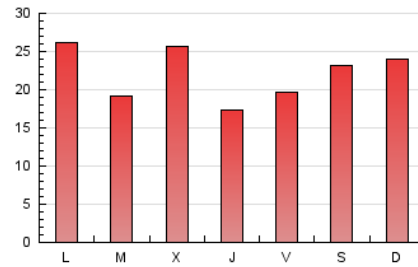

LA PREMSA DEL BAIX.ES
El Diari del Baix Llobregat

1. Cifras totales y promedios (Nacional e Internacional)

MES - AÑO	NAVEGADORES UNICOS	VISITAS	PAGINAS
Enero - 2023	41.028	58.429	68.925
PROMEDIO DIARIO	1.807	1.885	2.223
PROMEDIO LUNES-VIERNES	1.729	1.811	2.169
PROMEDIO SABADO-DOMINGO	1.998	2.065	2.355
PAGINAS / VISITAS	1,18		
DURACION MEDIA VISITAS	0:00:42		
DURACION MEDIA PAGINAS	0:03:43		

2. Secciones (Nacional e Internacional)

	PAGINAS	%
HOME	3.736	5.42 %
RESTO	65.189	94.58 %

3. Por día del mes (Nacional e Internacional)

Día	N. únicos	Visitas	Páginas	Día	N. únicos	Visitas	Páginas	Día	N. únicos	Visitas	Páginas
1	1.068	1.104	1.264	11	1.079	1.131	1.369	21	1.193	1.227	1.410
2	2.100	2.185	2.580	12	849	904	1.063	22	1.892	1.957	2.276
3	1.463	1.515	1.768	13	914	969	1.201	23	1.975	2.067	2.480
4	2.649	2.785	3.179	14	1.773	1.851	2.081	24	1.517	1.579	1.992
5	1.815	1.889	2.120	15	2.657	2.751	3.247	25	2.588	2.680	3.045
6	2.723	2.840	3.208	16	2.964	3.102	3.763	26	1.516	1.577	1.884
7	3.676	3.815	4.258	17	1.354	1.446	1.808	27	1.918	2.003	2.301
8	3.174	3.245	3.554	18	1.929	2.048	2.666	28	1.250	1.290	1.491
9	1.591	1.642	2.037	19	1.353	1.436	1.841	29	1.300	1.346	1.618
10	1.174	1.223	1.607	20	828	889	1.146	30	1.742	1.831	2.251
								31	1.999	2.102	2.417

4. Gráficas (Nacional e Internacional)

4.1 Por día de la semana (promedio)

N. únicos / Visitas (x 100)

Páginas (x 100)

4.2 Por franja horaria (promedio)

Visitas_ (x 1000)

Páginas (x 1000)

4.3 Por meses