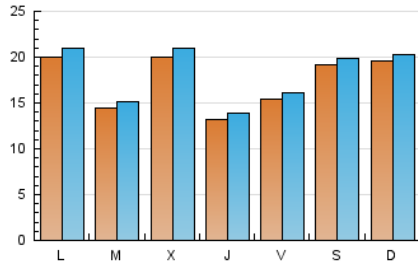

LA PREMSA DEL **BAIX**.es
El Diari del Baix Llobregat

1. Cifras totales y promedios (Nacional)

MES - AÑO	NAVEGADORES UNICOS	VISITAS	PAGINAS
Enero - 2023	39.128	56.537	66.913
PROMEDIO DIARIO	1.747	1.824	2.158
PROMEDIO LUNES-VIERNES	1.667	1.748	2.103
PROMEDIO SABADO-DOMINGO	1.944	2.009	2.295
PAGINAS / VISITAS	1,18		
DURACION MEDIA VISITAS	0:00:42		
DURACION MEDIA PAGINAS	0:03:41		

2. Secciones (Nacional)

	PAGINAS	%
HOME	3.654	5.46 %
RESTO	63.259	94.54 %

3. Por día del mes (Nacional)

Día	N. únicos	Visitas	Páginas	Día	N. únicos	Visitas	Páginas	Día	N. únicos	Visitas	Páginas
1	1.026	1.062	1.220	11	1.027	1.078	1.314	21	1.144	1.178	1.360
2	2.023	2.105	2.491	12	782	836	993	22	1.839	1.901	2.207
3	1.400	1.452	1.699	13	857	912	1.143	23	1.909	2.001	2.409
4	2.588	2.721	3.115	14	1.706	1.783	2.011	24	1.456	1.516	1.925
5	1.760	1.833	2.059	15	2.568	2.659	3.152	25	2.532	2.623	2.985
6	2.660	2.775	3.135	16	2.885	3.021	3.679	26	1.458	1.518	1.820
7	3.624	3.763	4.202	17	1.299	1.389	1.750	27	1.848	1.932	2.228
8	3.124	3.193	3.501	18	1.866	1.985	2.603	28	1.211	1.249	1.446
9	1.539	1.590	1.984	19	1.275	1.358	1.754	29	1.252	1.295	1.557
10	1.122	1.169	1.547	20	789	849	1.105	30	1.667	1.756	2.172
								31	1.934	2.035	2.347

4. Gráficas (Nacional)

4.1 Por día de la semana (promedio)

N. únicos / Visitas (x 100)

Páginas (x 100)

4.2 Por franja horaria (promedio)

Visitas_ (x 1000)

Páginas (x 1000)

4.3 Por meses