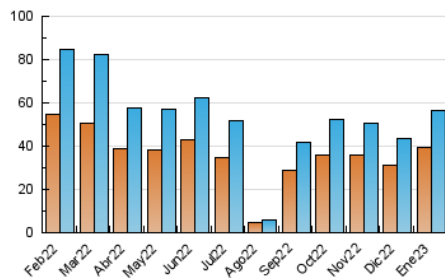

2. Secciones (Nacional)

	PAGINAS	%
HOME	3.654	5.46 %
RESTO	63.259	94.54 %

3. Por día del mes (Nacional)

Día	N. únicos	Visitas	Páginas	Día	N. únicos	Visitas	Páginas	Día	N. únicos	Visitas	Páginas
1	1.026	1.062	1.220	11	1.027	1.078	1.314	21	1.144	1.178	1.360
2	2.023	2.105	2.491	12	782	836	993	22	1.839	1.901	2.207
3	1.400	1.452	1.699	13	857	912	1.143	23	1.909	2.001	2.409
4	2.588	2.721	3.115	14	1.706	1.783	2.011	24	1.456	1.516	1.925
5	1.760	1.833	2.059	15	2.568	2.659	3.152	25	2.532	2.623	2.985
6	2.660	2.775	3.135	16	2.885	3.021	3.679	26	1.458	1.518	1.820
7	3.624	3.763	4.202	17	1.299	1.389	1.750	27	1.848	1.932	2.228
8	3.124	3.193	3.501	18	1.866	1.985	2.603	28	1.211	1.249	1.446
9	1.539	1.590	1.984	19	1.275	1.358	1.754	29	1.252	1.295	1.557
10	1.122	1.169	1.547	20	789	849	1.105	30	1.667	1.756	2.172
								31	1.934	2.035	2.347

4. Gráficas (Nacional)

4.1 Por día de la semana (promedio)

N. únicos / Visitas (x 100)

Páginas (x 100)

4.2 Por franja horaria (promedio)

Visitas_ (x 1000)

Páginas (x 1000)

4.3 Por meses

N. únicos / Visitas (x 1000)

Páginas (x 1000)

5. Observaciones

Este Medio Electrónico de Comunicación ha sido medido por la herramienta Google Analytics de Google (Universal Analytics)

6. Definiciones básicas (Para más información ver Normas Técnicas para el Control de los Medios Electrónicos de Comunicación)

Visita:

Una secuencia ininterrumpida de páginas servidas a un usuario válido. Si dicho usuario no realiza peticiones de páginas en un periodo de tiempo (30 min) la siguiente petición constituirá el inicio de una nueva visita.