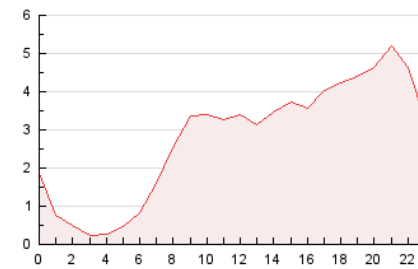

2. Secciones (Nacional)

	PAGINAS	%
HOME	3.654	5.46 %
RESTO	63.259	94.54 %

3. Por día del mes (Nacional)

Día	N. únicos	Visitas	Páginas	Día	N. únicos	Visitas	Páginas	Día	N. únicos	Visitas	Páginas
1	1.026	1.062	1.220	11	1.027	1.078	1.314	21	1.144	1.178	1.360
2	2.023	2.105	2.491	12	782	836	993	22	1.839	1.901	2.207
3	1.400	1.452	1.699	13	857	912	1.143	23	1.909	2.001	2.409
4	2.588	2.721	3.115	14	1.706	1.783	2.011	24	1.456	1.516	1.925
5	1.760	1.833	2.059	15	2.568	2.659	3.152	25	2.532	2.623	2.985
6	2.660	2.775	3.135	16	2.885	3.021	3.679	26	1.458	1.518	1.820
7	3.624	3.763	4.202	17	1.299	1.389	1.750	27	1.848	1.932	2.228
8	3.124	3.193	3.501	18	1.866	1.985	2.603	28	1.211	1.249	1.446
9	1.539	1.590	1.984	19	1.275	1.358	1.754	29	1.252	1.295	1.557
10	1.122	1.169	1.547	20	789	849	1.105	30	1.667	1.756	2.172
								31	1.934	2.035	2.347

4. Gráficas (Nacional)

4.1 Por día de la semana (promedio)

N. únicos / Visitas (x 100)

Páginas (x 100)

4.2 Por franja horaria (promedio)

Visitas_ (x 1000)

Páginas (x 1000)

4.3 Por meses