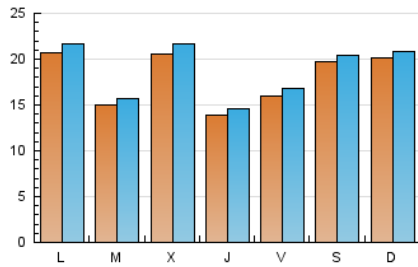

LA PREMSA DEL BAIX.ES
El Diari del Baix Llobregat

1. Cifras totales y promedios (Nacional e Internacional)

MES - AÑO	NAVEGADORES UNICOS	VISITAS	PAGINAS
Enero - 2023	41.028	58.429	68.925
PROMEDIO DIARIO	1.807	1.885	2.223
PROMEDIO LUNES-VIERNES	1.729	1.811	2.169
PROMEDIO SABADO-DOMINGO	1.998	2.065	2.355
PAGINAS / VISITAS	1,18		
DURACION MEDIA VISITAS	0:00:42		
DURACION MEDIA PAGINAS	0:03:43		

2. Secciones (Nacional e Internacional)

	PAGINAS	%
HOME	3.736	5.42 %
RESTO	65.189	94.58 %

3. Por día del mes (Nacional e Internacional)

Día	N. únicos	Visitas	Páginas	Día	N. únicos	Visitas	Páginas	Día	N. únicos	Visitas	Páginas
1	1.068	1.104	1.264	11	1.079	1.131	1.369	21	1.193	1.227	1.410
2	2.100	2.185	2.580	12	849	904	1.063	22	1.892	1.957	2.276
3	1.463	1.515	1.768	13	914	969	1.201	23	1.975	2.067	2.480
4	2.649	2.785	3.179	14	1.773	1.851	2.081	24	1.517	1.579	1.992
5	1.815	1.889	2.120	15	2.657	2.751	3.247	25	2.588	2.680	3.045
6	2.723	2.840	3.208	16	2.964	3.102	3.763	26	1.516	1.577	1.884
7	3.676	3.815	4.258	17	1.354	1.446	1.808	27	1.918	2.003	2.301
8	3.174	3.245	3.554	18	1.929	2.048	2.666	28	1.250	1.290	1.491
9	1.591	1.642	2.037	19	1.353	1.436	1.841	29	1.300	1.346	1.618
10	1.174	1.223	1.607	20	828	889	1.146	30	1.742	1.831	2.251
								31	1.999	2.102	2.417

4. Gráficas (Nacional e Internacional)

4.1 Por día de la semana (promedio)

N. únicos / Visitas (x 100)

Páginas (x 100)

4.2 Por franja horaria (promedio)

Visitas_ (x 1000)

Páginas (x 1000)

4.3 Por meses