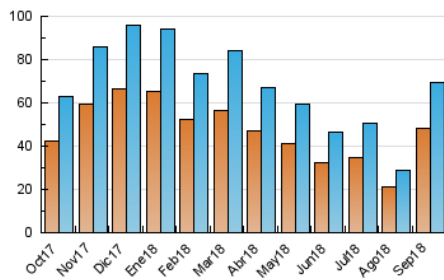

4.3 Por meses

N. únicos / Visitas (x 1000)