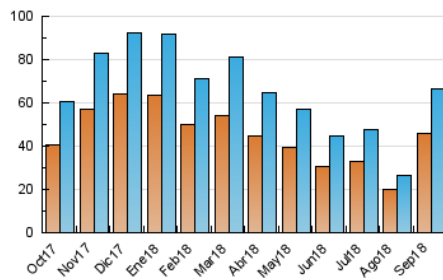

4.3 Por meses

N. únicos / Visitas (x 1000)