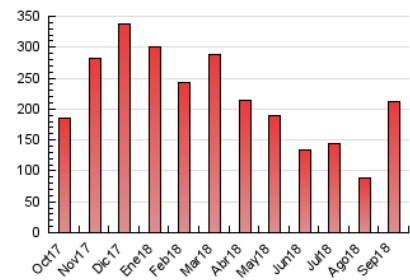

Páginas (x 1000)