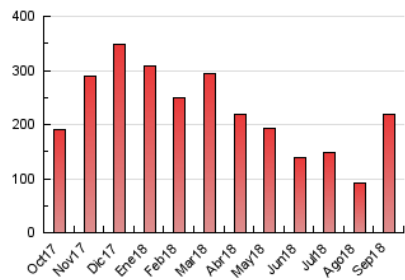

Páginas (x 1000)