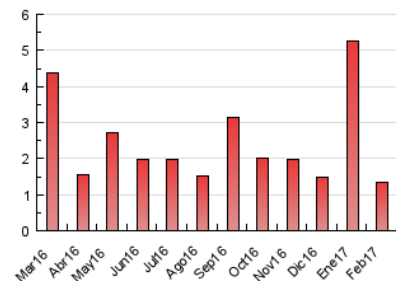

2. Secciones (Nacional)

	PAGINAS	%
HOME	42	3.14 %
RESTO	1.297	96.86 %

3. Por día del mes (Nacional)

Día	N. únicos	Visitas	Páginas	Día	N. únicos	Visitas	Páginas	Día	N. únicos	Visitas	Páginas
1	36	38	57	11	16	18	76	21	21	22	28
2	34	34	47	12	40	40	44	22	33	33	79
3	26	26	32	13	35	35	52	23	32	34	43
4	19	19	21	14	19	19	20	24	87	90	200
5	46	48	51	15	24	25	37	25	51	51	57
6	45	46	71	16	21	23	37	26	32	32	35
7	17	18	20	17	31	31	37	27	14	14	25
8	31	33	61	18	22	23	41	28	22	22	31
9	20	24	32	19	20	21	33				
10	21	21	41	20	21	22	31				

4. Gráficas (Nacional)

4.1 Por día de la semana (promedio)

N. únicos / Visitas (x 100)

Páginas (x 100)

4.2 Por franja horaria (promedio)

Visitas (x 1000)

Páginas (x 1000)

4.3 Por meses

N. únicos / Visitas (x 1000)

Páginas (x 1000)

5. Observaciones

Este Medio Electrónico de Comunicación ha sido medido por la herramienta Google Analytics de Google

6. Definiciones básicas (Para más información ver Normas Técnicas para el Control de los Medios Electrónicos de Comunicación)

Visita:

Una secuencia ininterrumpida de páginas servidas a un usuario válido. Si dicho usuario no realiza peticiones de páginas en un periodo de tiempo (30 min) la siguiente petición constituirá el inicio de una nueva visita.