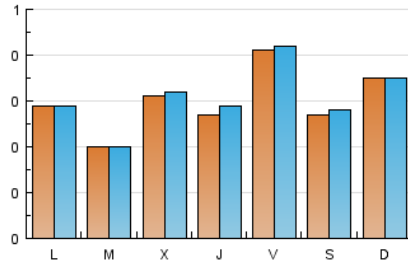

1. Cifras totales y promedios (Nacional)

MES - AÑO	NAVEGADORES UNICOS	VISITAS	PAGINAS
Febrero - 2017	818	862	1.339
PROMEDIO DIARIO	30	31	48
PROMEDIO LUNES-VIERNES	30	31	49
PROMEDIO SABADO-DOMINGO	31	32	45
PAGINAS / VISITAS	1,55		
DURACION MEDIA VISITAS		0:00:31	
DURACION MEDIA PAGINAS		0:00:56	

2. Secciones (Nacional)

	PAGINAS	%
HOME	42	3.14 %
RESTO	1.297	96.86 %

3. Por día del mes (Nacional)

Día	N. únicos	Visitas	Páginas	Día	N. únicos	Visitas	Páginas	Día	N. únicos	Visitas	Páginas
1	36	38	57	11	16	18	76	21	21	22	28
2	34	34	47	12	40	40	44	22	33	33	79
3	26	26	32	13	35	35	52	23	32	34	43
4	19	19	21	14	19	19	20	24	87	90	200
5	46	48	51	15	24	25	37	25	51	51	57
6	45	46	71	16	21	23	37	26	32	32	35
7	17	18	20	17	31	31	37	27	14	14	25
8	31	33	61	18	22	23	41	28	22	22	31
9	20	24	32	19	20	21	33				
10	21	21	41	20	21	22	31				

4. Gráficas (Nacional)

4.1 Por día de la semana (promedio)

N. únicos / Visitas (x 100)

Páginas (x 100)

4.2 Por franja horaria (promedio)

Visitas (x 1000)

Páginas (x 1000)

4.3 Por meses