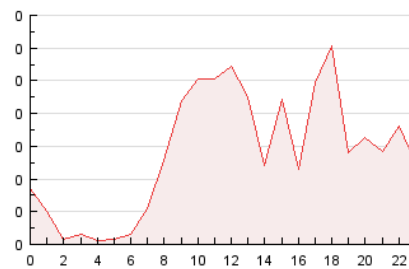

2. Secciones (Nacional)

	PAGINAS	%
HOME	42	3.14 %
RESTO	1.297	96.86 %

3. Por día del mes (Nacional)

Día	N. únicos	Visitas	Páginas	Día	N. únicos	Visitas	Páginas	Día	N. únicos	Visitas	Páginas
1	36	38	57	11	16	18	76	21	21	22	28
2	34	34	47	12	40	40	44	22	33	33	79
3	26	26	32	13	35	35	52	23	32	34	43
4	19	19	21	14	19	19	20	24	87	90	200
5	46	48	51	15	24	25	37	25	51	51	57
6	45	46	71	16	21	23	37	26	32	32	35
7	17	18	20	17	31	31	37	27	14	14	25
8	31	33	61	18	22	23	41	28	22	22	31
9	20	24	32	19	20	21	33				
10	21	21	41	20	21	22	31				

4. Gráficas (Nacional)

4.1 Por día de la semana (promedio)

N. únicos / Visitas (x 100)

Páginas (x 100)

4.2 Por franja horaria (promedio)

Visitas (x 1000)

Páginas (x 1000)

4.3 Por meses