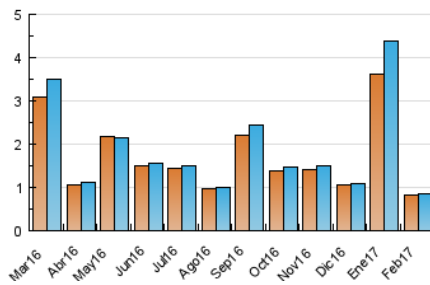

4.3 Por meses

N. únicos / Visitas (x 1000)