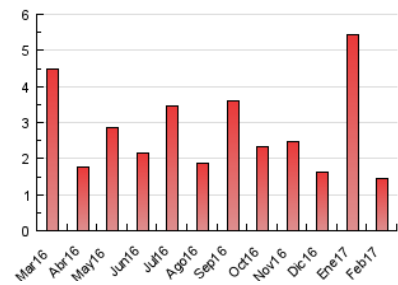

Páginas (x 1000)