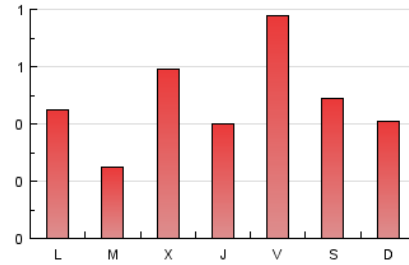

1. Cifras totales y promedios (Nacional)

MES - AÑO	NAVEGADORES UNICOS	VISITAS	PAGINAS
Febrero - 2017	818	862	1.339
PROMEDIO DIARIO	30	31	48
PROMEDIO LUNES-VIERNES	30	31	49
PROMEDIO SABADO-DOMINGO	31	32	45
PAGINAS / VISITAS	1,55		
DURACION MEDIA VISITAS		0:00:31	
DURACION MEDIA PAGINAS		0:00:56	

2. Secciones (Nacional)

	PAGINAS	%
HOME	42	3.14 %
RESTO	1.297	96.86 %

3. Por día del mes (Nacional)

Día	N. únicos	Visitas	Páginas	Día	N. únicos	Visitas	Páginas	Día	N. únicos	Visitas	Páginas
1	36	38	57	11	16	18	76	21	21	22	28
2	34	34	47	12	40	40	44	22	33	33	79
3	26	26	32	13	35	35	52	23	32	34	43
4	19	19	21	14	19	19	20	24	87	90	200
5	46	48	51	15	24	25	37	25	51	51	57
6	45	46	71	16	21	23	37	26	32	32	35
7	17	18	20	17	31	31	37	27	14	14	25
8	31	33	61	18	22	23	41	28	22	22	31
9	20	24	32	19	20	21	33				
10	21	21	41	20	21	22	31				

4. Gráficas (Nacional)

4.1 Por día de la semana (promedio)

N. únicos / Visitas (x 100)

Páginas (x 100)

4.2 Por franja horaria (promedio)

Visitas (x 1000)

Páginas (x 1000)

4.3 Por meses