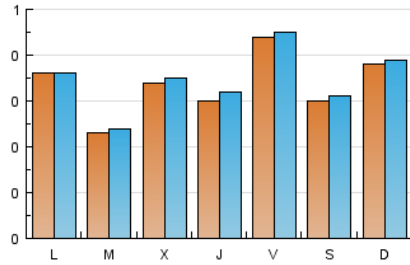

1. Cifras totales y promedios (Nacional e Internacional)

MES - AÑO	NAVEGADORES UNICOS	VISITAS	PAGINAS
Febrero - 2017	921	965	1.447
PROMEDIO DIARIO	34	34	52
PROMEDIO LUNES-VIERNES	33	34	53
PROMEDIO SABADO-DOMINGO	34	35	48
PAGINAS / VISITAS	1,50		
DURACION MEDIA VISITAS	0:00:30		
DURACION MEDIA PAGINAS	0:01:01		

2. Secciones (Nacional e Internacional)

	PAGINAS	%
HOME	44	3.04 %
RESTO	1.403	96.96 %

3. Por día del mes (Nacional e Internacional)

Día	N. únicos	Visitas	Páginas	Día	N. únicos	Visitas	Páginas	Día	N. únicos	Visitas	Páginas
1	40	42	61	11	19	21	79	21	25	26	32
2	39	39	52	12	42	42	46	22	39	39	85
3	27	27	33	13	39	39	56	23	32	34	43
4	22	22	24	14	22	22	23	24	92	95	205
5	54	56	59	15	24	25	37	25	55	55	61
6	49	50	75	16	25	27	43	26	33	33	36
7	22	23	28	17	34	34	40	27	18	18	29
8	32	34	62	18	25	26	44	28	23	23	32
9	23	27	35	19	23	24	36				
10	24	24	44	20	37	38	47				

4. Gráficas (Nacional e Internacional)

4.1 Por día de la semana (promedio)

N. únicos / Visitas (x 100)

Páginas (x 100)

4.2 Por franja horaria (promedio)

Visitas (x 1000)

Páginas (x 1000)

4.3 Por meses