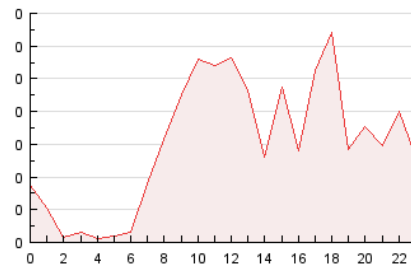

2. Secciones (Nacional e Internacional)

	PAGINAS	%
HOME	44	3.04 %
RESTO	1.403	96.96 %

3. Por día del mes (Nacional e Internacional)

Día	N. únicos	Visitas	Páginas	Día	N. únicos	Visitas	Páginas	Día	N. únicos	Visitas	Páginas
1	40	42	61	11	19	21	79	21	25	26	32
2	39	39	52	12	42	42	46	22	39	39	85
3	27	27	33	13	39	39	56	23	32	34	43
4	22	22	24	14	22	22	23	24	92	95	205
5	54	56	59	15	24	25	37	25	55	55	61
6	49	50	75	16	25	27	43	26	33	33	36
7	22	23	28	17	34	34	40	27	18	18	29
8	32	34	62	18	25	26	44	28	23	23	32
9	23	27	35	19	23	24	36				
10	24	24	44	20	37	38	47				

4. Gráficas (Nacional e Internacional)

4.1 Por día de la semana (promedio)

N. únicos / Visitas (x 100)

Páginas (x 100)

4.2 Por franja horaria (promedio)

Visitas (x 1000)

Páginas (x 1000)

4.3 Por meses