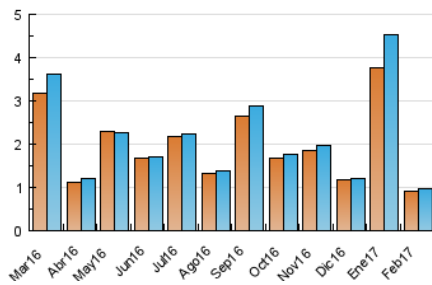

4.3 Por meses

N. únicos / Visitas (x 1000)