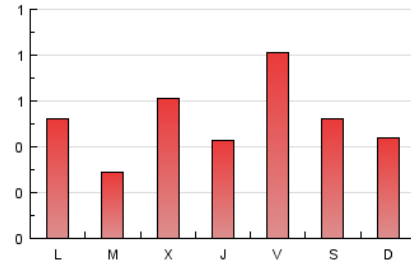

1. Cifras totales y promedios (Nacional e Internacional)

MES - AÑO	NAVEGADORES UNICOS	VISITAS	PAGINAS
Febrero - 2017	921	965	1.447
PROMEDIO DIARIO	34	34	52
PROMEDIO LUNES-VIERNES	33	34	53
PROMEDIO SABADO-DOMINGO	34	35	48
PAGINAS / VISITAS	1,50		
DURACION MEDIA VISITAS	0:00:30		
DURACION MEDIA PAGINAS	0:01:01		

2. Secciones (Nacional e Internacional)

	PAGINAS	%
HOME	44	3.04 %
RESTO	1.403	96.96 %

3. Por día del mes (Nacional e Internacional)

Día	N. únicos	Visitas	Páginas	Día	N. únicos	Visitas	Páginas	Día	N. únicos	Visitas	Páginas
1	40	42	61	11	19	21	79	21	25	26	32
2	39	39	52	12	42	42	46	22	39	39	85
3	27	27	33	13	39	39	56	23	32	34	43
4	22	22	24	14	22	22	23	24	92	95	205
5	54	56	59	15	24	25	37	25	55	55	61
6	49	50	75	16	25	27	43	26	33	33	36
7	22	23	28	17	34	34	40	27	18	18	29
8	32	34	62	18	25	26	44	28	23	23	32
9	23	27	35	19	23	24	36				
10	24	24	44	20	37	38	47				

4. Gráficas (Nacional e Internacional)

4.1 Por día de la semana (promedio)

N. únicos / Visitas (x 100)

Páginas (x 100)

4.2 Por franja horaria (promedio)

Visitas (x 1000)

Páginas (x 1000)

4.3 Por meses