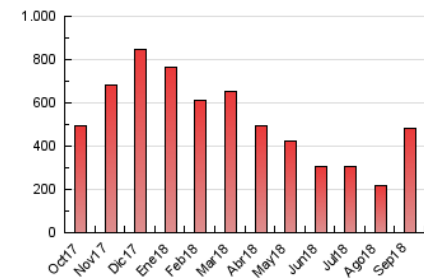

Páginas (x 1000)