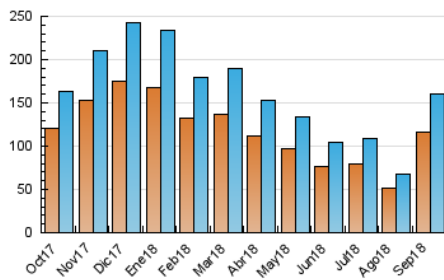

2. Secciones (Nacional)

	PAGINAS	%
HOME	33.031	6.82 %
RESTO	451.147	93.18 %

3. Por día del mes (Nacional)

Día	N. únicos	Visitas	Páginas	Día	N. únicos	Visitas	Páginas	Día	N. únicos	Visitas	Páginas
1	2.989	3.436	12.436	11	3.038	3.511	11.174	21	5.569	6.202	17.028
2	2.809	3.178	10.025	12	4.054	4.605	14.601	22	4.697	5.276	17.024
3	4.105	4.607	13.983	13	5.126	5.831	17.059	23	4.759	5.331	16.766
4	3.358	3.803	12.706	14	5.786	6.535	19.589	24	4.624	5.206	15.582
5	3.207	3.649	11.623	15	5.739	6.510	20.826	25	4.859	5.525	17.119
6	4.500	5.112	15.798	16	5.670	6.500	20.159	26	4.726	5.328	15.656
7	4.695	5.313	16.165	17	6.360	7.256	19.204	27	5.882	6.570	18.162
8	3.772	4.265	15.420	18	5.645	6.246	18.356	28	6.637	7.431	18.867
9	3.932	4.489	15.470	19	5.041	5.708	15.718	29	5.122	5.735	17.860
10	4.572	5.258	15.486	20	5.206	5.840	16.826	30	5.331	5.909	17.490

4. Gráficas (Nacional)

4.1 Por día de la semana (promedio)

N. únicos / Visitas (x 100)

Páginas (x 100)

4.2 Por franja horaria (promedio)

Visitas (x 1000)

Páginas (x 1000)

4.3 Por meses

N. únicos / Visitas (x 1000)

Páginas (x 1000)

5. Observaciones

Este Medio Electrónico de Comunicación ha sido medido por la herramienta Google Analytics de Google

6. Definiciones básicas (Para más información ver Normas Técnicas para el Control de los Medios Electrónicos de Comunicación)

Visita:

Una secuencia ininterrumpida de páginas servidas a un usuario válido. Si dicho usuario no realiza peticiones de páginas en un periodo de tiempo (30 min) la siguiente petición constituirá el inicio de una nueva visita.