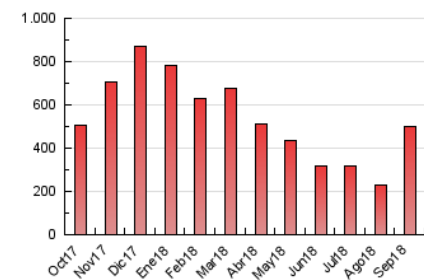

Páginas (x 1000)