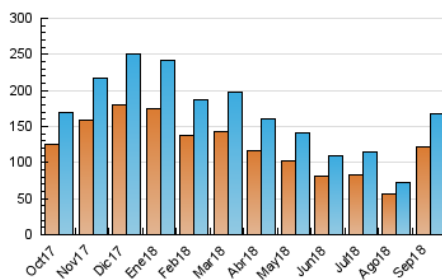

4.3 Por meses

N. únicos / Visitas (x 1000)