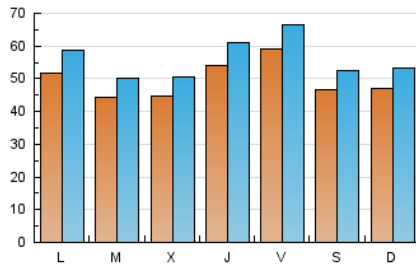

1. Cifras totales y promedios (Nacional e Internacional)

MES - AÑO	NAVEGADORES UNICOS	VISITAS	PAGINAS
Septiembre - 2018	121.725	167.496	500.031
PROMEDIO DIARIO	4.953	5.583	16.668
PROMEDIO LUNES-VIERNES	5.090	5.735	16.598
PROMEDIO SABADO-DOMINGO	4.680	5.280	16.808
PAGINAS / VISITAS	2,99		
DURACION MEDIA VISITAS	0:02:27		
DURACION MEDIA PAGINAS	0:01:14		

2. Secciones (Nacional e Internacional)

	PAGINAS	%
HOME	34.163	6.83 %
RESTO	465.868	93.17 %

3. Por día del mes (Nacional e Internacional)

Día	N. únicos	Visitas	Páginas	Día	N. únicos	Visitas	Páginas	Día	N. únicos	Visitas	Páginas
1	3.165	3.635	12.834	11	3.204	3.690	11.646	21	5.810	6.465	17.505
2	2.963	3.350	10.329	12	4.242	4.804	15.090	22	4.869	5.466	17.435
3	4.433	4.958	14.576	13	5.354	6.086	17.620	23	4.933	5.518	17.191
4	3.575	4.050	13.377	14	6.016	6.800	20.163	24	4.846	5.441	16.248
5	3.407	3.870	12.086	15	5.915	6.708	21.300	25	5.105	5.781	17.660
6	4.726	5.368	16.341	16	5.901	6.754	20.652	26	4.947	5.568	16.128
7	4.912	5.545	16.769	17	6.649	7.558	19.866	27	6.178	6.862	18.781
8	3.972	4.480	15.879	18	5.865	6.483	18.857	28	6.923	7.726	19.551
9	4.185	4.769	16.069	19	5.359	6.053	16.409	29	5.336	5.960	18.324
10	4.805	5.506	15.954	20	5.435	6.080	17.327	30	5.563	6.162	18.064

4. Gráficas (Nacional e Internacional)

4.1 Por día de la semana (promedio)

N. únicos / Visitas (x 100)

Páginas (x 100)

4.2 Por franja horaria (promedio)

Visitas (x 1000)

Páginas (x 1000)

4.3 Por meses