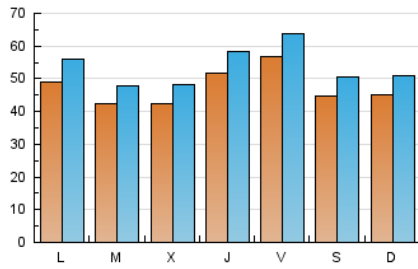

1. Cifras totales y promedios (Nacional)

MES - AÑO	NAVEGADORES UNICOS	VISITAS	PAGINAS
Septiembre - 2018	115.644	160.165	484.178
PROMEDIO DIARIO	4.727	5.339	16.139
PROMEDIO LUNES-VIERNES	4.850	5.477	16.035
PROMEDIO SABADO-DOMINGO	4.482	5.063	16.348
PAGINAS / VISITAS	3,02		
DURACION MEDIA VISITAS	0:02:30		
DURACION MEDIA PAGINAS	0:01:14		

2. Secciones (Nacional)

	PAGINAS	%
HOME	33.031	6.82 %
RESTO	451.147	93.18 %

3. Por día del mes (Nacional)

Día	N. únicos	Visitas	Páginas	Día	N. únicos	Visitas	Páginas	Día	N. únicos	Visitas	Páginas
1	2.989	3.436	12.436	11	3.038	3.511	11.174	21	5.569	6.202	17.028
2	2.809	3.178	10.025	12	4.054	4.605	14.601	22	4.697	5.276	17.024
3	4.105	4.607	13.983	13	5.126	5.831	17.059	23	4.759	5.331	16.766
4	3.358	3.803	12.706	14	5.786	6.535	19.589	24	4.624	5.206	15.582
5	3.207	3.649	11.623	15	5.739	6.510	20.826	25	4.859	5.525	17.119
6	4.500	5.112	15.798	16	5.670	6.500	20.159	26	4.726	5.328	15.656
7	4.695	5.313	16.165	17	6.360	7.256	19.204	27	5.882	6.570	18.162
8	3.772	4.265	15.420	18	5.645	6.246	18.356	28	6.637	7.431	18.867
9	3.932	4.489	15.470	19	5.041	5.708	15.718	29	5.122	5.735	17.860
10	4.572	5.258	15.486	20	5.206	5.840	16.826	30	5.331	5.909	17.490

4. Gráficas (Nacional)

4.1 Por día de la semana (promedio)

N. únicos / Visitas (x 100)

Páginas (x 100)

4.2 Por franja horaria (promedio)

Visitas (x 1000)

Páginas (x 1000)

4.3 Por meses