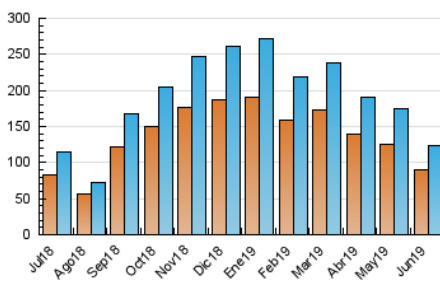

4.3 Por meses

N. únicos / Visitas (x 1000)