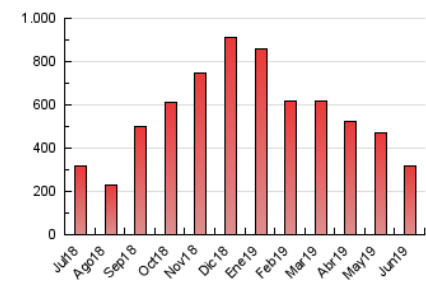

Páginas (x 1000)