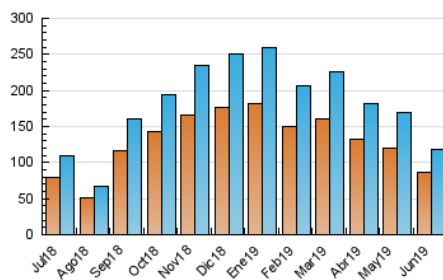

4.3 Por meses

N. únicos / Visitas (x 1000)