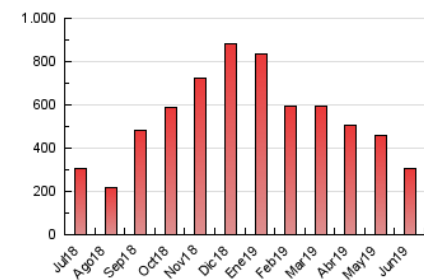

Páginas (x 1000)