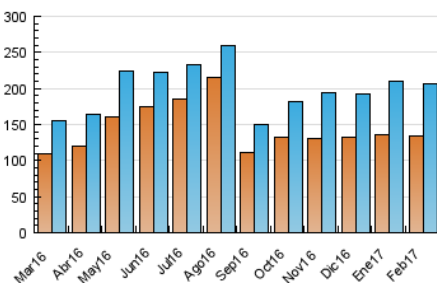

4.3 Por meses

N. únicos / Visitas (x 1000)