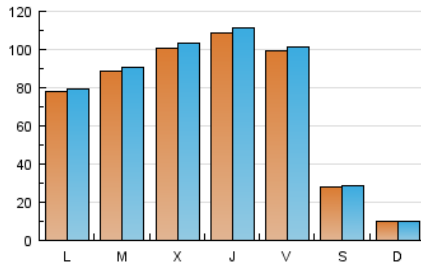

1. Cifras totales y promedios (Nacional e Internacional)

MES - AÑO	NAVEGADORES UNICOS	VISITAS	PAGINAS
Febrero - 2017	136.527	210.047	238.408
PROMEDIO DIARIO	7.328	7.502	8.515
PROMEDIO LUNES-VIERNES	9.506	9.731	10.992
PROMEDIO SABADO-DOMINGO	1.883	1.930	2.321
PAGINAS / VISITAS	1,14		
DURACION MEDIA VISITAS	0:00:16		
DURACION MEDIA PAGINAS	0:01:56		

2. Secciones (Nacional e Internacional)

	PAGINAS	%
HOME	3.383	1.42 %
RESTO	235.025	98.58 %

3. Por día del mes (Nacional e Internacional)

Día	N. únicos	Visitas	Páginas	Día	N. únicos	Visitas	Páginas	Día	N. únicos	Visitas	Páginas
1	12.823	13.151	15.039	11	3.118	3.183	3.779	21	8.858	9.063	10.359
2	10.607	10.861	12.514	12	856	885	1.156	22	7.775	7.959	8.902
3	6.529	6.765	8.076	13	8.235	8.466	9.300	23	6.397	6.560	7.588
4	1.620	1.673	2.003	14	5.495	5.654	6.349	24	7.216	7.384	8.606
5	624	646	843	15	8.398	8.599	9.607	25	1.628	1.655	2.068
6	9.279	9.429	10.476	16	8.837	9.041	10.088	26	1.357	1.393	1.786
7	11.952	12.144	13.308	17	14.888	15.241	17.212	27	9.571	9.694	10.738
8	11.306	11.588	12.905	18	4.755	4.855	5.530	28	9.114	9.388	10.689
9	17.757	18.162	20.270	19	1.108	1.146	1.400				
10	10.979	11.230	12.849	20	4.111	4.232	4.968				

4. Gráficas (Nacional e Internacional)

4.1 Por día de la semana (promedio)

N. únicos / Visitas (x 100)

Páginas (x 100)

4.2 Por franja horaria (promedio)

Visitas (x 1000)

Páginas (x 1000)

4.3 Por meses