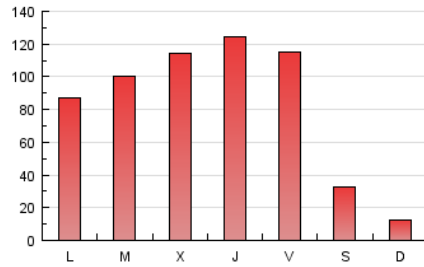

1. Cifras totales y promedios (Nacional)

MES - AÑO	NAVEGADORES UNICOS	VISITAS	PAGINAS
Febrero - 2017	133.902	206.580	234.168
PROMEDIO DIARIO	7.208	7.378	8.363
PROMEDIO LUNES-VIERNES	9.359	9.579	10.808
PROMEDIO SABADO-DOMINGO	1.831	1.876	2.251
PAGINAS / VISITAS	1,13		
DURACION MEDIA VISITAS	0:00:15		
DURACION MEDIA PAGINAS	0:01:56		

2. Secciones (Nacional)

	PAGINAS	%
HOME	3.146	1.34 %
RESTO	231.022	98.66 %

3. Por día del mes (Nacional)

Día	N. únicos	Visitas	Páginas	Día	N. únicos	Visitas	Páginas	Día	N. únicos	Visitas	Páginas
1	12.626	12.949	14.796	11	3.073	3.138	3.725	21	8.721	8.920	10.192
2	10.434	10.684	12.274	12	833	862	1.120	22	7.655	7.837	8.757
3	6.404	6.636	7.867	13	8.063	8.294	9.106	23	6.304	6.462	7.459
4	1.576	1.629	1.945	14	5.375	5.533	6.204	24	7.119	7.283	8.496
5	604	626	813	15	8.247	8.443	9.440	25	1.588	1.613	2.019
6	9.179	9.326	10.341	16	8.682	8.885	9.908	26	1.323	1.357	1.738
7	11.779	11.966	13.080	17	14.589	14.936	16.855	27	9.466	9.587	10.621
8	11.143	11.412	12.693	18	4.598	4.694	5.320	28	8.979	9.250	10.542
9	17.531	17.930	20.003	19	1.052	1.088	1.324				
10	10.862	11.108	12.686	20	4.014	4.132	4.844				

4. Gráficas (Nacional)

4.1 Por día de la semana (promedio)

N. únicos / Visitas (x 100)

Páginas (x 100)

4.2 Por franja horaria (promedio)

Visitas (x 1000)

Páginas (x 1000)

4.3 Por meses