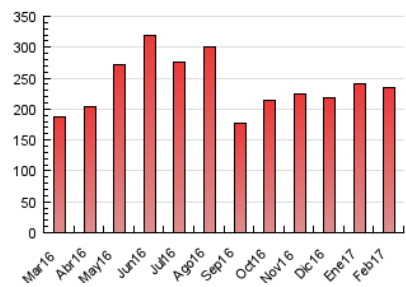

Páginas (x 1000)