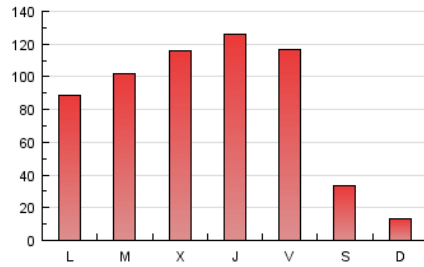

1. Cifras totales y promedios (Nacional e Internacional)

MES - AÑO	NAVEGADORES UNICOS	VISITAS	PAGINAS
Febrero - 2017	136.527	210.047	238.408
PROMEDIO DIARIO	7.328	7.502	8.515
PROMEDIO LUNES-VIERNES	9.506	9.731	10.992
PROMEDIO SABADO-DOMINGO	1.883	1.930	2.321
PAGINAS / VISITAS	1,14		
DURACION MEDIA VISITAS	0:00:16		
DURACION MEDIA PAGINAS	0:01:56		

2. Secciones (Nacional e Internacional)

	PAGINAS	%
HOME	3.383	1.42 %
RESTO	235.025	98.58 %

3. Por día del mes (Nacional e Internacional)

Día	N. únicos	Visitas	Páginas	Día	N. únicos	Visitas	Páginas	Día	N. únicos	Visitas	Páginas
1	12.823	13.151	15.039	11	3.118	3.183	3.779	21	8.858	9.063	10.359
2	10.607	10.861	12.514	12	856	885	1.156	22	7.775	7.959	8.902
3	6.529	6.765	8.076	13	8.235	8.466	9.300	23	6.397	6.560	7.588
4	1.620	1.673	2.003	14	5.495	5.654	6.349	24	7.216	7.384	8.606
5	624	646	843	15	8.398	8.599	9.607	25	1.628	1.655	2.068
6	9.279	9.429	10.476	16	8.837	9.041	10.088	26	1.357	1.393	1.786
7	11.952	12.144	13.308	17	14.888	15.241	17.212	27	9.571	9.694	10.738
8	11.306	11.588	12.905	18	4.755	4.855	5.530	28	9.114	9.388	10.689
9	17.757	18.162	20.270	19	1.108	1.146	1.400				
10	10.979	11.230	12.849	20	4.111	4.232	4.968				

4. Gráficas (Nacional e Internacional)

4.1 Por día de la semana (promedio)

N. únicos / Visitas (x 100)

Páginas (x 100)

4.2 Por franja horaria (promedio)

Visitas (x 1000)

Páginas (x 1000)

4.3 Por meses