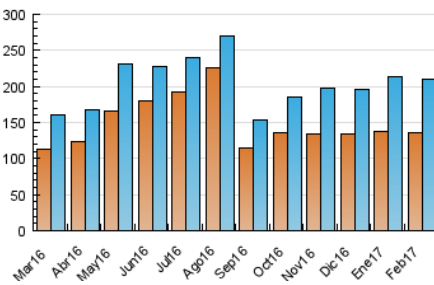

4.3 Por meses

N. únicos / Visitas (x 1000)