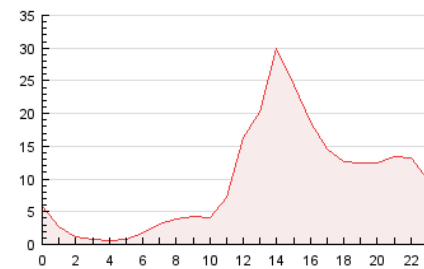

2. Secciones (Nacional)

	PAGINAS	%
HOME	3.146	1.34 %
RESTO	231.022	98.66 %

3. Por día del mes (Nacional)

Día	N. únicos	Visitas	Páginas	Día	N. únicos	Visitas	Páginas	Día	N. únicos	Visitas	Páginas
1	12.626	12.949	14.796	11	3.073	3.138	3.725	21	8.721	8.920	10.192
2	10.434	10.684	12.274	12	833	862	1.120	22	7.655	7.837	8.757
3	6.404	6.636	7.867	13	8.063	8.294	9.106	23	6.304	6.462	7.459
4	1.576	1.629	1.945	14	5.375	5.533	6.204	24	7.119	7.283	8.496
5	604	626	813	15	8.247	8.443	9.440	25	1.588	1.613	2.019
6	9.179	9.326	10.341	16	8.682	8.885	9.908	26	1.323	1.357	1.738
7	11.779	11.966	13.080	17	14.589	14.936	16.855	27	9.466	9.587	10.621
8	11.143	11.412	12.693	18	4.598	4.694	5.320	28	8.979	9.250	10.542
9	17.531	17.930	20.003	19	1.052	1.088	1.324				
10	10.862	11.108	12.686	20	4.014	4.132	4.844				

4. Gráficas (Nacional)

4.1 Por día de la semana (promedio)

N. únicos / Visitas (x 100)

Páginas (x 100)

4.2 Por franja horaria (promedio)

Visitas (x 1000)

Páginas (x 1000)

4.3 Por meses