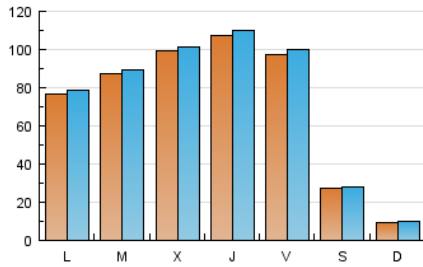

1. Cifras totales y promedios (Nacional)

MES - AÑO	NAVEGADORES UNICOS	VISITAS	PAGINAS
Febrero - 2017	133.902	206.580	234.168
PROMEDIO DIARIO	7.208	7.378	8.363
PROMEDIO LUNES-VIERNES	9.359	9.579	10.808
PROMEDIO SABADO-DOMINGO	1.831	1.876	2.251
PAGINAS / VISITAS	1,13		
DURACION MEDIA VISITAS	0:00:15		
DURACION MEDIA PAGINAS	0:01:56		

2. Secciones (Nacional)

	PAGINAS	%
HOME	3.146	1.34 %
RESTO	231.022	98.66 %

3. Por día del mes (Nacional)

Día	N. únicos	Visitas	Páginas	Día	N. únicos	Visitas	Páginas	Día	N. únicos	Visitas	Páginas
1	12.626	12.949	14.796	11	3.073	3.138	3.725	21	8.721	8.920	10.192
2	10.434	10.684	12.274	12	833	862	1.120	22	7.655	7.837	8.757
3	6.404	6.636	7.867	13	8.063	8.294	9.106	23	6.304	6.462	7.459
4	1.576	1.629	1.945	14	5.375	5.533	6.204	24	7.119	7.283	8.496
5	604	626	813	15	8.247	8.443	9.440	25	1.588	1.613	2.019
6	9.179	9.326	10.341	16	8.682	8.885	9.908	26	1.323	1.357	1.738
7	11.779	11.966	13.080	17	14.589	14.936	16.855	27	9.466	9.587	10.621
8	11.143	11.412	12.693	18	4.598	4.694	5.320	28	8.979	9.250	10.542
9	17.531	17.930	20.003	19	1.052	1.088	1.324				
10	10.862	11.108	12.686	20	4.014	4.132	4.844				

4. Gráficas (Nacional)

4.1 Por día de la semana (promedio)

N. únicos / Visitas (x 100)

Páginas (x 100)

4.2 Por franja horaria (promedio)

Visitas (x 1000)

Páginas (x 1000)

4.3 Por meses