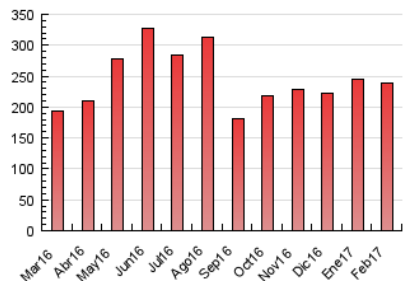

Páginas (x 1000)