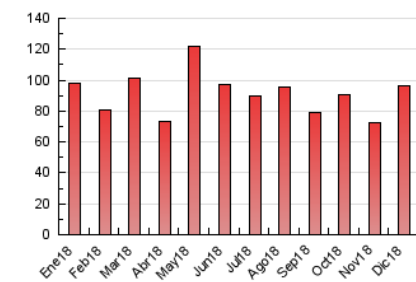

### 3. Por día del mes (Nacional e Internacional)

Día	N. únicos	Visitas	Páginas	Día	N. únicos	Visitas	Páginas	Día	N. únicos	Visitas	Páginas
1	1.348	1.467	2.079	11	2.152	2.415	3.633	21	1.604	1.838	2.697
2	969	1.077	1.642	12	2.414	2.719	3.776	22	888	995	1.382
3	1.287	1.475	2.452	13	2.089	2.373	3.474	23	1.201	1.308	1.860
4	1.231	1.409	2.212	14	1.981	2.229	3.059	24	968	1.059	1.569
5	1.743	1.955	2.948	15	1.129	1.249	1.799	25	770	869	1.241
6	1.064	1.171	1.704	16	3.293	3.544	4.507	26	8.004	9.674	12.087
7	1.830	1.989	2.873	17	2.371	2.612	3.615	27	3.572	3.870	5.250
8	672	755	1.073	18	1.467	1.660	2.579	28	3.640	4.017	5.281
9	840	937	1.320	19	1.533	1.768	2.818	29	1.833	1.978	2.675
10	3.896	4.561	6.811	20	2.389	2.666	3.551	30	1.120	1.228	1.779
								31	1.436	1.599	2.283

4. Gráficas (Nacional e Internacional)

4.1 Por día de la semana (promedio)

N. únicos / Visitas (x 100)

Páginas (x 100)

4.2 Por franja horaria (promedio)

Visitas (x 1000)

Páginas (x 1000)

4.3 Por meses

N. únicos / Visitas (x 1000)

Páginas (x 1000)

### Duración Visita:

Tiempo en segundos de todas las visitas de dos o más páginas vistas, dividido por el número total de visitas de dos o más páginas vistas.