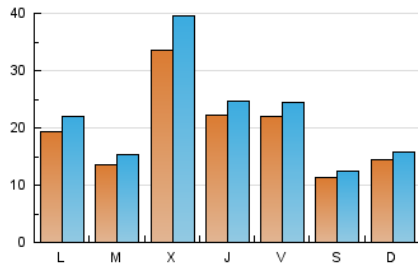

4. Gráficas (Nacional)

4.1 Por día de la semana (promedio)

N. únicos / Visitas (x 100)