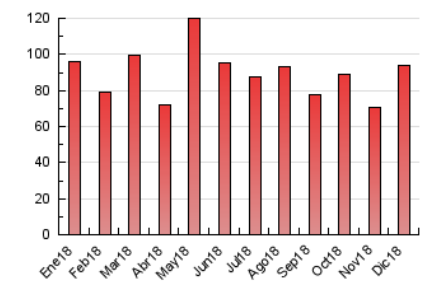

#### 3. Por día del mes (Nacional)

Día	N. únicos	Visitas	Páginas	Día	N. únicos	Visitas	Páginas	Día	N. únicos	Visitas	Páginas
1	1.299	1.417	2.027	11	2.095	2.357	3.554	21	1.555	1.779	2.625
2	919	1.024	1.575	12	2.359	2.661	3.710	22	866	973	1.357
3	1.229	1.416	2.367	13	2.048	2.330	3.426	23	1.178	1.285	1.834
4	1.169	1.343	2.128	14	1.942	2.189	3.009	24	918	1.008	1.516
5	1.675	1.884	2.857	15	1.096	1.214	1.757	25	702	801	1.168
6	1.026	1.129	1.648	16	3.226	3.477	4.429	26	7.868	9.532	11.940
7	1.769	1.922	2.800	17	2.321	2.561	3.553	27	3.485	3.781	5.156
8	645	727	1.036	18	1.432	1.623	2.540	28	3.538	3.912	5.151
9	801	898	1.265	19	1.493	1.727	2.768	29	1.777	1.914	2.587
10	3.798	4.453	6.672	20	2.336	2.613	3.497	30	1.091	1.197	1.745
								31	1.382	1.542	2.222

4. Gráficas (Nacional)

4.1 Por día de la semana (promedio)

N. únicos / Visitas (x 100)

Páginas (x 100)

4.2 Por franja horaria (promedio)

Visitas (x 1000)

Páginas (x 1000)

4.3 Por meses

N. únicos / Visitas (x 1000)

Páginas (x 1000)