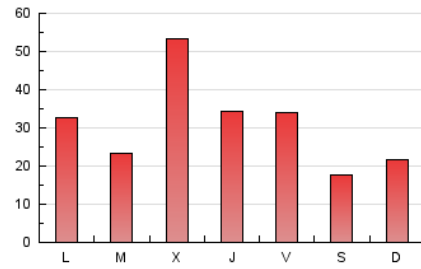

#### 2. Secciones (Nacional)

	PAGINAS	%
<b>HOME</b>	18.444	19.64 %
<b>RESTO</b>	75.475	80.36 %

#### 3. Por día del mes (Nacional)

Día	N. únicos	Visitas	Páginas	Día	N. únicos	Visitas	Páginas	Día	N. únicos	Visitas	Páginas
1	1.299	1.417	2.027	11	2.095	2.357	3.554	21	1.555	1.779	2.625
2	919	1.024	1.575	12	2.359	2.661	3.710	22	866	973	1.357
3	1.229	1.416	2.367	13	2.048	2.330	3.426	23	1.178	1.285	1.834
4	1.169	1.343	2.128	14	1.942	2.189	3.009	24	918	1.008	1.516
5	1.675	1.884	2.857	15	1.096	1.214	1.757	25	702	801	1.168
6	1.026	1.129	1.648	16	3.226	3.477	4.429	26	7.868	9.532	11.940
7	1.769	1.922	2.800	17	2.321	2.561	3.553	27	3.485	3.781	5.156
8	645	727	1.036	18	1.432	1.623	2.540	28	3.538	3.912	5.151
9	801	898	1.265	19	1.493	1.727	2.768	29	1.777	1.914	2.587
10	3.798	4.453	6.672	20	2.336	2.613	3.497	30	1.091	1.197	1.745
								31	1.382	1.542	2.222

4. Gráficas (Nacional)

4.1 Por día de la semana (promedio)

N. únicos / Visitas (x 100)

Páginas (x 100)

4.2 Por franja horaria (promedio)

Visitas (x 1000)

Páginas (x 1000)

4.3 Por meses