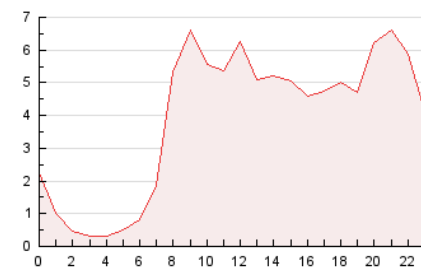

#### 3. Por día del mes (Nacional)

Día	N. únicos	Visitas	Páginas	Día	N. únicos	Visitas	Páginas	Día	N. únicos	Visitas	Páginas
1	1.299	1.417	2.027	11	2.095	2.357	3.554	21	1.555	1.779	2.625
2	919	1.024	1.575	12	2.359	2.661	3.710	22	866	973	1.357
3	1.229	1.416	2.367	13	2.048	2.330	3.426	23	1.178	1.285	1.834
4	1.169	1.343	2.128	14	1.942	2.189	3.009	24	918	1.008	1.516
5	1.675	1.884	2.857	15	1.096	1.214	1.757	25	702	801	1.168
6	1.026	1.129	1.648	16	3.226	3.477	4.429	26	7.868	9.532	11.940
7	1.769	1.922	2.800	17	2.321	2.561	3.553	27	3.485	3.781	5.156
8	645	727	1.036	18	1.432	1.623	2.540	28	3.538	3.912	5.151
9	801	898	1.265	19	1.493	1.727	2.768	29	1.777	1.914	2.587
10	3.798	4.453	6.672	20	2.336	2.613	3.497	30	1.091	1.197	1.745
								31	1.382	1.542	2.222

4. Gráficas (Nacional)

4.1 Por día de la semana (promedio)

N. únicos / Visitas (x 100)

Páginas (x 100)

4.2 Por franja horaria (promedio)

Visitas (x 1000)

Páginas (x 1000)

4.3 Por meses