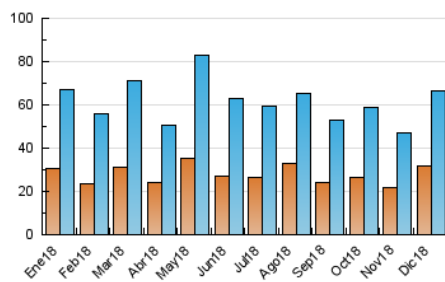

#### 3. Por día del mes (Nacional)

Día	N. únicos	Visitas	Páginas	Día	N. únicos	Visitas	Páginas	Día	N. únicos	Visitas	Páginas
1	1.299	1.417	2.027	11	2.095	2.357	3.554	21	1.555	1.779	2.625
2	919	1.024	1.575	12	2.359	2.661	3.710	22	866	973	1.357
3	1.229	1.416	2.367	13	2.048	2.330	3.426	23	1.178	1.285	1.834
4	1.169	1.343	2.128	14	1.942	2.189	3.009	24	918	1.008	1.516
5	1.675	1.884	2.857	15	1.096	1.214	1.757	25	702	801	1.168
6	1.026	1.129	1.648	16	3.226	3.477	4.429	26	7.868	9.532	11.940
7	1.769	1.922	2.800	17	2.321	2.561	3.553	27	3.485	3.781	5.156
8	645	727	1.036	18	1.432	1.623	2.540	28	3.538	3.912	5.151
9	801	898	1.265	19	1.493	1.727	2.768	29	1.777	1.914	2.587
10	3.798	4.453	6.672	20	2.336	2.613	3.497	30	1.091	1.197	1.745
								31	1.382	1.542	2.222

4. Gráficas (Nacional)

4.1 Por día de la semana (promedio)

N. únicos / Visitas (x 100)

Páginas (x 100)

4.2 Por franja horaria (promedio)

Visitas (x 1000)

Páginas (x 1000)

4.3 Por meses

N. únicos / Visitas (x 1000)

Páginas (x 1000)