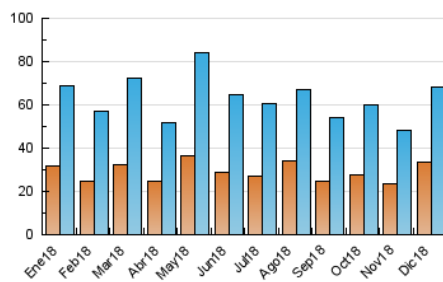

### 3. Por día del mes (Nacional e Internacional)

Día	N. únicos	Visitas	Páginas	Día	N. únicos	Visitas	Páginas	Día	N. únicos	Visitas	Páginas
1	1.348	1.467	2.079	11	2.152	2.415	3.633	21	1.604	1.838	2.697
2	969	1.077	1.642	12	2.414	2.719	3.776	22	888	995	1.382
3	1.287	1.475	2.452	13	2.089	2.373	3.474	23	1.201	1.308	1.860
4	1.231	1.409	2.212	14	1.981	2.229	3.059	24	968	1.059	1.569
5	1.743	1.955	2.948	15	1.129	1.249	1.799	25	770	869	1.241
6	1.064	1.171	1.704	16	3.293	3.544	4.507	26	8.004	9.674	12.087
7	1.830	1.989	2.873	17	2.371	2.612	3.615	27	3.572	3.870	5.250
8	672	755	1.073	18	1.467	1.660	2.579	28	3.640	4.017	5.281
9	840	937	1.320	19	1.533	1.768	2.818	29	1.833	1.978	2.675
10	3.896	4.561	6.811	20	2.389	2.666	3.551	30	1.120	1.228	1.779
								31	1.436	1.599	2.283

4. Gráficas (Nacional e Internacional)

4.1 Por día de la semana (promedio)

N. únicos / Visitas (x 100)

Páginas (x 100)

4.2 Por franja horaria (promedio)

Visitas (x 1000)

Páginas (x 1000)

4.3 Por meses

N. únicos / Visitas (x 1000)

Páginas (x 1000)

### Duración Visita:

Tiempo en segundos de todas las visitas de dos o más páginas vistas, dividido por el número total de visitas de dos o más páginas vistas.