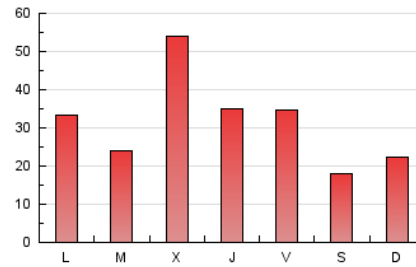

### 3. Por día del mes (Nacional e Internacional)

Día	N. únicos	Visitas	Páginas	Día	N. únicos	Visitas	Páginas	Día	N. únicos	Visitas	Páginas
1	1.348	1.467	2.079	11	2.152	2.415	3.633	21	1.604	1.838	2.697
2	969	1.077	1.642	12	2.414	2.719	3.776	22	888	995	1.382
3	1.287	1.475	2.452	13	2.089	2.373	3.474	23	1.201	1.308	1.860
4	1.231	1.409	2.212	14	1.981	2.229	3.059	24	968	1.059	1.569
5	1.743	1.955	2.948	15	1.129	1.249	1.799	25	770	869	1.241
6	1.064	1.171	1.704	16	3.293	3.544	4.507	26	8.004	9.674	12.087
7	1.830	1.989	2.873	17	2.371	2.612	3.615	27	3.572	3.870	5.250
8	672	755	1.073	18	1.467	1.660	2.579	28	3.640	4.017	5.281
9	840	937	1.320	19	1.533	1.768	2.818	29	1.833	1.978	2.675
10	3.896	4.561	6.811	20	2.389	2.666	3.551	30	1.120	1.228	1.779
								31	1.436	1.599	2.283

4. Gráficas (Nacional e Internacional)

4.1 Por día de la semana (promedio)

N. únicos / Visitas (x 100)

Páginas (x 100)

4.2 Por franja horaria (promedio)

Visitas (x 1000)

Páginas (x 1000)

4.3 Por meses