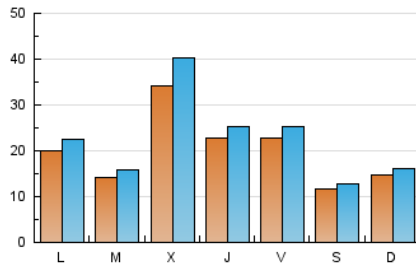

4. Gráficas (Nacional e Internacional)

4.1 Por día de la semana (promedio)

N. únicos / Visitas (x 100)