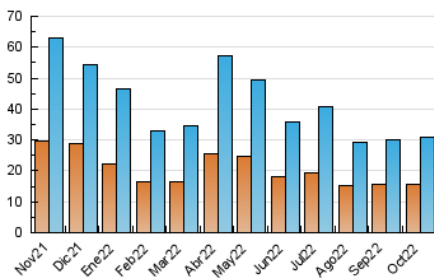

### 3. Por día del mes (Nacional e Internacional)

Día	N. únicos	Visitas	Páginas	Día	N. únicos	Visitas	Páginas	Día	N. únicos	Visitas	Páginas
1	587	650	1.002	11	602	704	1.107	21	1.704	1.888	2.754
2	1.261	1.383	1.893	12	505	583	932	22	1.045	1.124	1.567
3	850	968	1.557	13	635	723	1.123	23	600	662	1.054
4	604	693	1.085	14	1.399	1.599	2.418	24	1.329	1.471	2.231
5	629	706	1.053	15	1.032	1.150	1.571	25	964	1.069	1.609
6	697	778	1.063	16	608	677	1.119	26	1.140	1.305	2.007
7	616	711	1.082	17	812	942	1.415	27	1.104	1.236	1.834
8	383	452	639	18	811	913	1.391	28	1.016	1.137	1.728
9	458	516	755	19	2.040	2.287	3.226	29	806	891	1.392
10	694	780	1.273	20	1.128	1.250	1.866	30	822	909	1.343
								31	684	771	1.131

4. Gráficas (Nacional e Internacional)

4.1 Por día de la semana (promedio)

N. únicos / Visitas (x 100)

Páginas (x 100)

4.2 Por franja horaria (promedio)

Visitas\_\_ (x 1000)

Páginas (x 1000)

4.3 Por meses

N. únicos / Visitas (x 1000)

Páginas (x 1000)