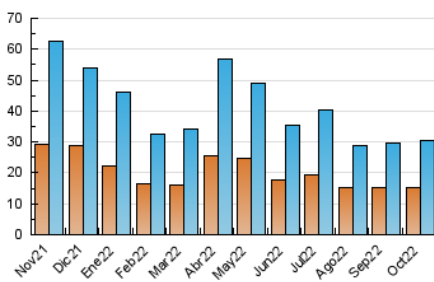

##### 4.1 Por día de la semana (promedio)

N. únicos / Visitas (x 100)

Páginas (x 100)

##### 4.2 Por franja horaria (promedio)

Visitas\_\_ (x 1000)

Páginas (x 1000)

##### 4.3 Por meses

N. únicos / Visitas (x 1000)

Páginas (x 1000)