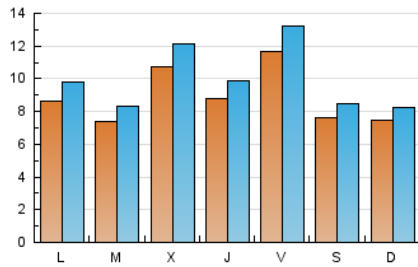

4. Gráficas (Nacional)

4.1 Por día de la semana (promedio)

N. únicos / Visitas (x 100)