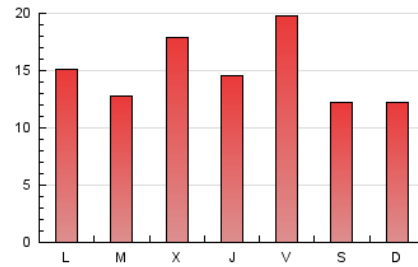

Páginas (x 100)