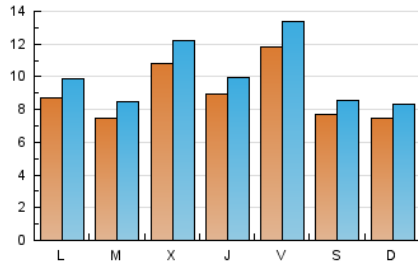

4. Gráficas (Nacional e Internacional)

4.1 Por día de la semana (promedio)

N. únicos / Visitas (x 100)