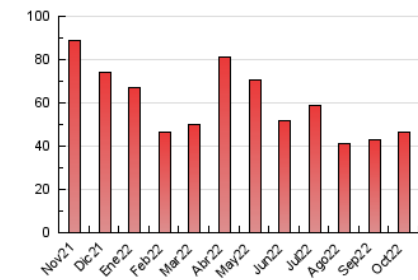

Páginas (x 1000)