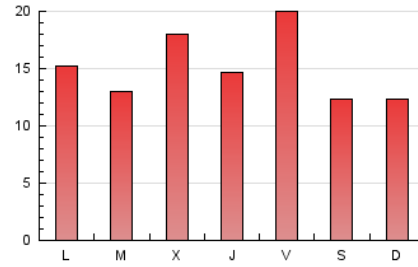

### 3. Por día del mes (Nacional e Internacional)

Día	N. únicos	Visitas	Páginas	Día	N. únicos	Visitas	Páginas	Día	N. únicos	Visitas	Páginas
1	587	650	1.002	11	602	704	1.107	21	1.704	1.888	2.754
2	1.261	1.383	1.893	12	505	583	932	22	1.045	1.124	1.567
3	850	968	1.557	13	635	723	1.123	23	600	662	1.054
4	604	693	1.085	14	1.399	1.599	2.418	24	1.329	1.471	2.231
5	629	706	1.053	15	1.032	1.150	1.571	25	964	1.069	1.609
6	697	778	1.063	16	608	677	1.119	26	1.140	1.305	2.007
7	616	711	1.082	17	812	942	1.415	27	1.104	1.236	1.834
8	383	452	639	18	811	913	1.391	28	1.016	1.137	1.728
9	458	516	755	19	2.040	2.287	3.226	29	806	891	1.392
10	694	780	1.273	20	1.128	1.250	1.866	30	822	909	1.343
								31	684	771	1.131

4. Gráficas (Nacional e Internacional)

4.1 Por día de la semana (promedio)

N. únicos / Visitas (x 100)

Páginas (x 100)

4.2 Por franja horaria (promedio)

Visitas\_\_ (x 1000)

Páginas (x 1000)

4.3 Por meses