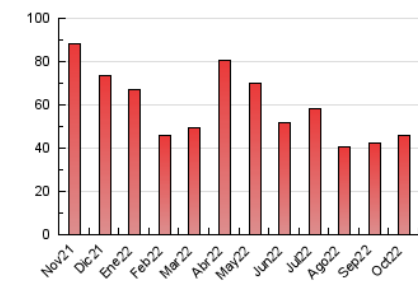

##### 4.1 Por día de la semana (promedio)

N. únicos / Visitas (x 100)

Páginas (x 100)

##### 4.2 Por franja horaria (promedio)

Visitas\_\_ (x 1000)

Páginas (x 1000)

##### 4.3 Por meses

N. únicos / Visitas (x 1000)

Páginas (x 1000)