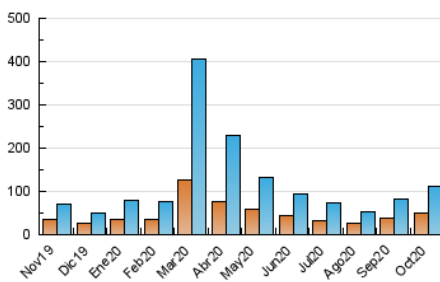

### 3. Por día del mes (Nacional e Internacional)

Día	N. únicos	Visitas	Páginas	Día	N. únicos	Visitas	Páginas	Día	N. únicos	Visitas	Páginas
1	4.099	4.518	6.027	11	831	953	1.529	21	2.835	3.176	4.396
2	2.678	2.985	4.263	12	945	1.071	1.755	22	4.798	5.266	7.257
3	1.881	2.092	3.112	13	6.722	7.745	10.799	23	2.137	2.372	3.252
4	3.293	3.626	5.031	14	4.621	5.222	7.325	24	2.426	2.659	3.609
5	2.795	3.136	4.570	15	4.789	5.454	7.739	25	4.128	4.557	6.027
6	2.216	2.522	3.711	16	2.744	3.052	4.422	26	2.489	2.831	4.021
7	1.937	2.184	3.346	17	4.344	4.745	6.329	27	2.791	3.110	4.243
8	1.816	2.058	3.171	18	1.955	2.162	3.059	28	7.335	9.189	14.068
9	1.257	1.426	2.266	19	4.173	4.799	6.783	29	4.877	5.723	8.600
10	890	1.021	1.610	20	5.267	5.704	7.525	30	2.732	3.168	4.812
								31	1.607	1.811	2.862

4. Gráficas (Nacional e Internacional)

4.1 Por día de la semana (promedio)

N. únicos / Visitas (x 100)

Páginas (x 100)

4.2 Por franja horaria (promedio)

Visitas (x 1000)

Páginas (x 1000)

4.3 Por meses

N. únicos / Visitas (x 1000)

Páginas (x 1000)