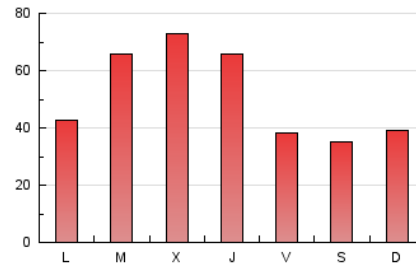

### 1. Cifras totales y promedios (Nacional e Internacional)

MES - AÑO	NAVEGADORES UNICOS	VISITAS	PAGINAS
Octubre - 2020	48.573	110.337	157.519
<b>PROMEDIO DIARIO</b>	<b>3.142</b>	<b>3.559</b>	<b>5.081</b>
<b>PROMEDIO LUNES-VIERNES</b>	3.457	3.941	5.652
<b>PROMEDIO SABADO-DOMINGO</b>	2.373	2.625	3.685
<b>PAGINAS / VISITAS</b>	1,43		
<b>DURACION MEDIA VISITAS</b>	0:00:45		
<b>DURACION MEDIA PAGINAS</b>	0:01:46		

### 3. Por día del mes (Nacional e Internacional)

Día	N. únicos	Visitas	Páginas	Día	N. únicos	Visitas	Páginas	Día	N. únicos	Visitas	Páginas
1	4.099	4.518	6.027	11	831	953	1.529	21	2.835	3.176	4.396
2	2.678	2.985	4.263	12	945	1.071	1.755	22	4.798	5.266	7.257
3	1.881	2.092	3.112	13	6.722	7.745	10.799	23	2.137	2.372	3.252
4	3.293	3.626	5.031	14	4.621	5.222	7.325	24	2.426	2.659	3.609
5	2.795	3.136	4.570	15	4.789	5.454	7.739	25	4.128	4.557	6.027
6	2.216	2.522	3.711	16	2.744	3.052	4.422	26	2.489	2.831	4.021
7	1.937	2.184	3.346	17	4.344	4.745	6.329	27	2.791	3.110	4.243
8	1.816	2.058	3.171	18	1.955	2.162	3.059	28	7.335	9.189	14.068
9	1.257	1.426	2.266	19	4.173	4.799	6.783	29	4.877	5.723	8.600
10	890	1.021	1.610	20	5.267	5.704	7.525	30	2.732	3.168	4.812
								31	1.607	1.811	2.862

4. Gráficas (Nacional e Internacional)

4.1 Por día de la semana (promedio)

N. únicos / Visitas (x 100)

Páginas (x 100)

4.2 Por franja horaria (promedio)

Visitas (x 1000)

Páginas (x 1000)

4.3 Por meses