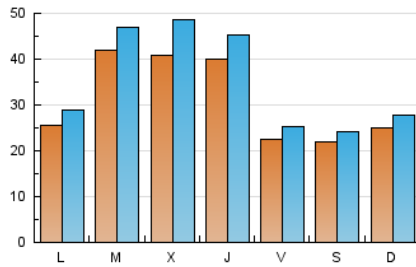

4. Gráficas (Nacional)

4.1 Por día de la semana (promedio)

N. únicos / Visitas (x 100)