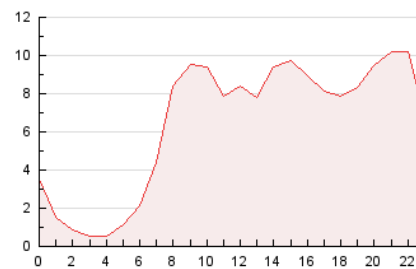

#### 3. Por día del mes (Nacional)

Día	N. únicos	Visitas	Páginas	Día	N. únicos	Visitas	Páginas	Día	N. únicos	Visitas	Páginas
1	4.052	4.470	5.967	11	806	927	1.503	21	2.775	3.114	4.320
2	2.617	2.921	4.194	12	897	1.020	1.692	22	4.703	5.167	7.148
3	1.837	2.046	3.059	13	6.634	7.657	10.688	23	2.057	2.292	3.154
4	3.246	3.575	4.974	14	4.529	5.128	7.225	24	2.371	2.604	3.554
5	2.749	3.089	4.518	15	4.684	5.345	7.620	25	4.060	4.485	5.952
6	2.164	2.469	3.654	16	2.679	2.986	4.348	26	2.434	2.776	3.959
7	1.881	2.125	3.280	17	4.284	4.683	6.258	27	2.742	3.060	4.186
8	1.765	2.006	3.115	18	1.903	2.109	2.993	28	7.195	9.033	13.878
9	1.223	1.392	2.229	19	4.089	4.710	6.680	29	4.757	5.598	8.454
10	861	989	1.572	20	5.197	5.630	7.444	30	2.660	3.090	4.726
								31	1.559	1.762	2.797

4. Gráficas (Nacional)

4.1 Por día de la semana (promedio)

N. únicos / Visitas (x 100)

Páginas (x 100)

4.2 Por franja horaria (promedio)

Visitas (x 1000)

Páginas (x 1000)

4.3 Por meses