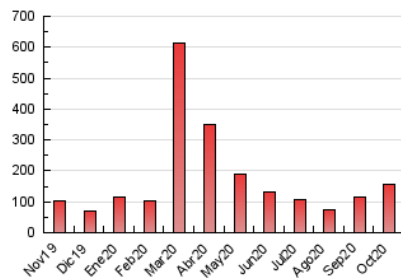

#### 3. Por día del mes (Nacional)

Día	N. únicos	Visitas	Páginas	Día	N. únicos	Visitas	Páginas	Día	N. únicos	Visitas	Páginas
1	4.052	4.470	5.967	11	806	927	1.503	21	2.775	3.114	4.320
2	2.617	2.921	4.194	12	897	1.020	1.692	22	4.703	5.167	7.148
3	1.837	2.046	3.059	13	6.634	7.657	10.688	23	2.057	2.292	3.154
4	3.246	3.575	4.974	14	4.529	5.128	7.225	24	2.371	2.604	3.554
5	2.749	3.089	4.518	15	4.684	5.345	7.620	25	4.060	4.485	5.952
6	2.164	2.469	3.654	16	2.679	2.986	4.348	26	2.434	2.776	3.959
7	1.881	2.125	3.280	17	4.284	4.683	6.258	27	2.742	3.060	4.186
8	1.765	2.006	3.115	18	1.903	2.109	2.993	28	7.195	9.033	13.878
9	1.223	1.392	2.229	19	4.089	4.710	6.680	29	4.757	5.598	8.454
10	861	989	1.572	20	5.197	5.630	7.444	30	2.660	3.090	4.726
								31	1.559	1.762	2.797

4. Gráficas (Nacional)

4.1 Por día de la semana (promedio)

N. únicos / Visitas (x 100)

Páginas (x 100)

4.2 Por franja horaria (promedio)

Visitas (x 1000)

Páginas (x 1000)

4.3 Por meses

N. únicos / Visitas (x 1000)

Páginas (x 1000)