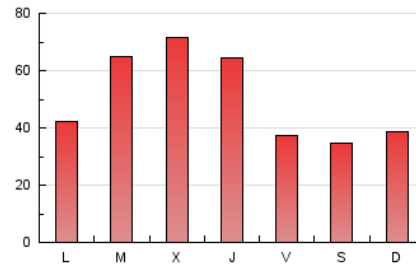

#### 3. Por día del mes (Nacional)

Día	N. únicos	Visitas	Páginas	Día	N. únicos	Visitas	Páginas	Día	N. únicos	Visitas	Páginas
1	4.052	4.470	5.967	11	806	927	1.503	21	2.775	3.114	4.320
2	2.617	2.921	4.194	12	897	1.020	1.692	22	4.703	5.167	7.148
3	1.837	2.046	3.059	13	6.634	7.657	10.688	23	2.057	2.292	3.154
4	3.246	3.575	4.974	14	4.529	5.128	7.225	24	2.371	2.604	3.554
5	2.749	3.089	4.518	15	4.684	5.345	7.620	25	4.060	4.485	5.952
6	2.164	2.469	3.654	16	2.679	2.986	4.348	26	2.434	2.776	3.959
7	1.881	2.125	3.280	17	4.284	4.683	6.258	27	2.742	3.060	4.186
8	1.765	2.006	3.115	18	1.903	2.109	2.993	28	7.195	9.033	13.878
9	1.223	1.392	2.229	19	4.089	4.710	6.680	29	4.757	5.598	8.454
10	861	989	1.572	20	5.197	5.630	7.444	30	2.660	3.090	4.726
								31	1.559	1.762	2.797

4. Gráficas (Nacional)

4.1 Por día de la semana (promedio)

N. únicos / Visitas (x 100)

Páginas (x 100)

4.2 Por franja horaria (promedio)

Visitas (x 1000)

Páginas (x 1000)

4.3 Por meses