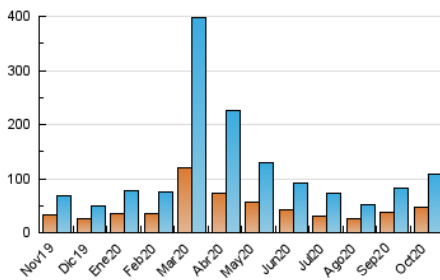

#### 3. Por día del mes (Nacional)

Día	N. únicos	Visitas	Páginas	Día	N. únicos	Visitas	Páginas	Día	N. únicos	Visitas	Páginas
1	4.052	4.470	5.967	11	806	927	1.503	21	2.775	3.114	4.320
2	2.617	2.921	4.194	12	897	1.020	1.692	22	4.703	5.167	7.148
3	1.837	2.046	3.059	13	6.634	7.657	10.688	23	2.057	2.292	3.154
4	3.246	3.575	4.974	14	4.529	5.128	7.225	24	2.371	2.604	3.554
5	2.749	3.089	4.518	15	4.684	5.345	7.620	25	4.060	4.485	5.952
6	2.164	2.469	3.654	16	2.679	2.986	4.348	26	2.434	2.776	3.959
7	1.881	2.125	3.280	17	4.284	4.683	6.258	27	2.742	3.060	4.186
8	1.765	2.006	3.115	18	1.903	2.109	2.993	28	7.195	9.033	13.878
9	1.223	1.392	2.229	19	4.089	4.710	6.680	29	4.757	5.598	8.454
10	861	989	1.572	20	5.197	5.630	7.444	30	2.660	3.090	4.726
								31	1.559	1.762	2.797

4. Gráficas (Nacional)

4.1 Por día de la semana (promedio)

N. únicos / Visitas (x 100)

Páginas (x 100)

4.2 Por franja horaria (promedio)

Visitas (x 1000)

Páginas (x 1000)

4.3 Por meses

N. únicos / Visitas (x 1000)

Páginas (x 1000)