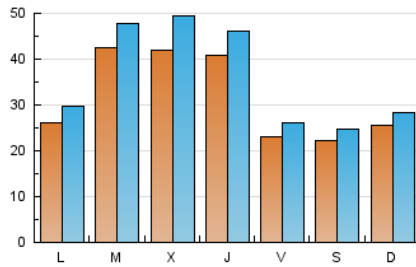

4. Gráficas (Nacional e Internacional)

4.1 Por día de la semana (promedio)

N. únicos / Visitas (x 100)