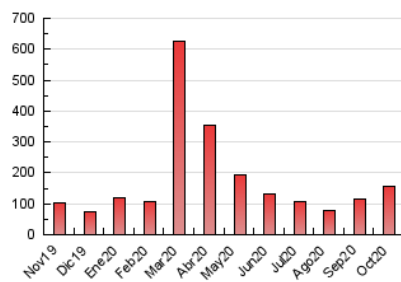

### 1. Cifras totales y promedios (Nacional e Internacional)

MES - AÑO	NAVEGADORES UNICOS	VISITAS	PAGINAS
Octubre - 2020	48.573	110.337	157.519
<b>PROMEDIO DIARIO</b>	<b>3.142</b>	<b>3.559</b>	<b>5.081</b>
<b>PROMEDIO LUNES-VIERNES</b>	3.457	3.941	5.652
<b>PROMEDIO SABADO-DOMINGO</b>	2.373	2.625	3.685
<b>PAGINAS / VISITAS</b>	1,43		
<b>DURACION MEDIA VISITAS</b>	0:00:45		
<b>DURACION MEDIA PAGINAS</b>	0:01:46		

### 3. Por día del mes (Nacional e Internacional)

Día	N. únicos	Visitas	Páginas	Día	N. únicos	Visitas	Páginas	Día	N. únicos	Visitas	Páginas
1	4.099	4.518	6.027	11	831	953	1.529	21	2.835	3.176	4.396
2	2.678	2.985	4.263	12	945	1.071	1.755	22	4.798	5.266	7.257
3	1.881	2.092	3.112	13	6.722	7.745	10.799	23	2.137	2.372	3.252
4	3.293	3.626	5.031	14	4.621	5.222	7.325	24	2.426	2.659	3.609
5	2.795	3.136	4.570	15	4.789	5.454	7.739	25	4.128	4.557	6.027
6	2.216	2.522	3.711	16	2.744	3.052	4.422	26	2.489	2.831	4.021
7	1.937	2.184	3.346	17	4.344	4.745	6.329	27	2.791	3.110	4.243
8	1.816	2.058	3.171	18	1.955	2.162	3.059	28	7.335	9.189	14.068
9	1.257	1.426	2.266	19	4.173	4.799	6.783	29	4.877	5.723	8.600
10	890	1.021	1.610	20	5.267	5.704	7.525	30	2.732	3.168	4.812
								31	1.607	1.811	2.862

4. Gráficas (Nacional e Internacional)

4.1 Por día de la semana (promedio)

N. únicos / Visitas (x 100)

Páginas (x 100)

4.2 Por franja horaria (promedio)

Visitas (x 1000)

Páginas (x 1000)

4.3 Por meses

N. únicos / Visitas (x 1000)

Páginas (x 1000)