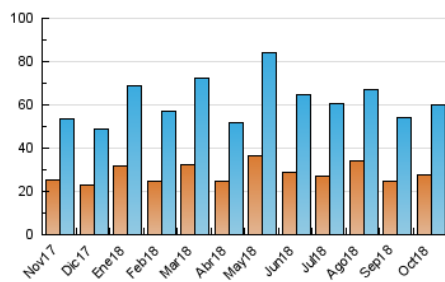

4.3 Por meses

N. únicos / Visitas (x 1000)