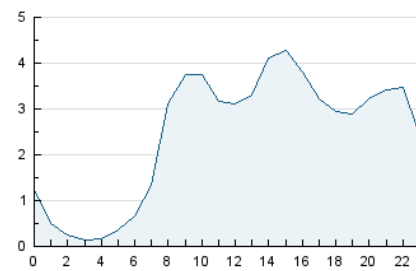

2. Secciones (Nacional)

| | PAGINAS | % |
|--------------|---------|---------|
| HOME | 21.237 | 23.88 % |
| RESTO | 67.684 | 76.12 % |

3. Por día del mes (Nacional)

| Día | N. únicos | Visitas | Páginas | Día | N. únicos | Visitas | Páginas | Día | N. únicos | Visitas | Páginas |
|-----|-----------|---------|---------|-----|-----------|---------|---------|-----|-----------|---------|---------|
| 1 | 3.122 | 3.593 | 5.487 | 11 | 1.831 | 2.043 | 2.930 | 21 | 1.661 | 1.866 | 2.681 |
| 2 | 1.966 | 2.225 | 3.659 | 12 | 1.078 | 1.186 | 1.731 | 22 | 2.558 | 2.974 | 4.454 |
| 3 | 1.525 | 1.727 | 2.603 | 13 | 731 | 811 | 1.233 | 23 | 1.860 | 2.119 | 3.327 |
| 4 | 1.690 | 1.919 | 2.928 | 14 | 946 | 1.098 | 1.854 | 24 | 1.464 | 1.665 | 2.573 |
| 5 | 2.216 | 2.434 | 3.497 | 15 | 2.477 | 2.812 | 4.372 | 25 | 1.280 | 1.475 | 2.275 |
| 6 | 1.287 | 1.403 | 1.975 | 16 | 2.580 | 3.042 | 4.559 | 26 | 1.003 | 1.111 | 1.821 |
| 7 | 1.040 | 1.162 | 1.842 | 17 | 1.705 | 1.922 | 3.232 | 27 | 942 | 1.077 | 1.618 |
| 8 | 2.362 | 2.727 | 4.164 | 18 | 2.150 | 2.441 | 3.656 | 28 | 1.875 | 2.061 | 2.955 |
| 9 | 1.519 | 1.740 | 2.616 | 19 | 1.446 | 1.621 | 2.346 | 29 | 2.023 | 2.336 | 3.570 |
| 10 | 1.237 | 1.387 | 2.164 | 20 | 1.202 | 1.355 | 1.841 | 30 | 1.698 | 1.876 | 2.849 |
| | | | | | | | | 31 | 1.278 | 1.440 | 2.109 |

4. Gráficas (Nacional)

4.1 Por día de la semana (promedio)

N. únicos / Visitas (x 100)

Páginas (x 100)

4.2 Por franja horaria (promedio)

Visitas (x 1000)

Páginas (x 1000)

4.3 Por meses