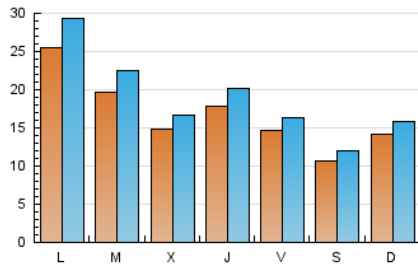

2. Secciones (Nacional e Internacional)

| | PAGINAS | % |
|--------------|---------|---------|
| HOME | 21.516 | 23.76 % |
| RESTO | 69.032 | 76.24 % |

3. Por día del mes (Nacional e Internacional)

| Día | N. únicos | Visitas | Páginas | Día | N. únicos | Visitas | Páginas | Día | N. únicos | Visitas | Páginas |
|-----|-----------|---------|---------|-----|-----------|---------|---------|-----|-----------|---------|---------|
| 1 | 3.167 | 3.647 | 5.568 | 11 | 1.883 | 2.097 | 2.996 | 21 | 1.696 | 1.903 | 2.724 |
| 2 | 2.006 | 2.267 | 3.709 | 12 | 1.108 | 1.218 | 1.771 | 22 | 2.597 | 3.019 | 4.508 |
| 3 | 1.569 | 1.772 | 2.666 | 13 | 767 | 848 | 1.270 | 23 | 1.886 | 2.145 | 3.368 |
| 4 | 1.729 | 1.961 | 3.004 | 14 | 976 | 1.128 | 1.890 | 24 | 1.503 | 1.706 | 2.628 |
| 5 | 2.267 | 2.487 | 3.555 | 15 | 2.527 | 2.862 | 4.437 | 25 | 1.319 | 1.517 | 2.319 |
| 6 | 1.325 | 1.442 | 2.019 | 16 | 2.659 | 3.125 | 4.660 | 26 | 1.029 | 1.139 | 1.861 |
| 7 | 1.067 | 1.190 | 1.871 | 17 | 1.770 | 1.987 | 3.306 | 27 | 964 | 1.099 | 1.642 |
| 8 | 2.394 | 2.766 | 4.213 | 18 | 2.195 | 2.487 | 3.711 | 28 | 1.902 | 2.092 | 2.991 |
| 9 | 1.557 | 1.780 | 2.660 | 19 | 1.483 | 1.658 | 2.388 | 29 | 2.068 | 2.385 | 3.633 |
| 10 | 1.270 | 1.421 | 2.219 | 20 | 1.228 | 1.382 | 1.870 | 30 | 1.759 | 1.941 | 2.929 |
| | | | | | | | | 31 | 1.319 | 1.482 | 2.162 |

4. Gráficas (Nacional e Internacional)

4.1 Por día de la semana (promedio)

N. únicos / Visitas (x 100)

Páginas (x 100)

4.2 Por franja horaria (promedio)

Visitas (x 1000)

Páginas (x 1000)

4.3 Por meses