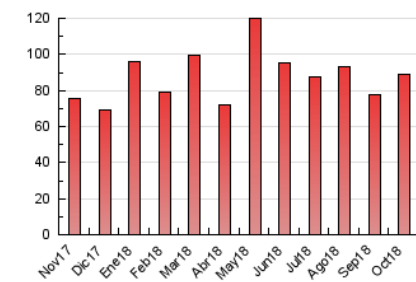

Páginas (x 1000)