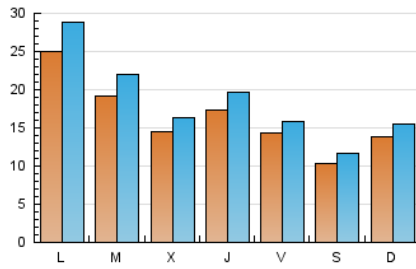

4. Gráficas (Nacional)

4.1 Por día de la semana (promedio)

N. únicos / Visitas (x 100)