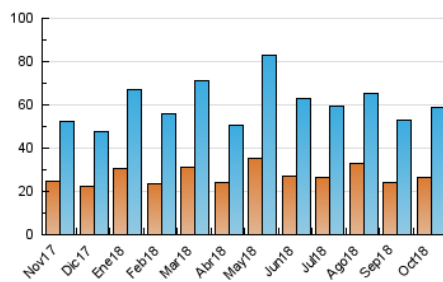

4.3 Por meses

N. únicos / Visitas (x 1000)