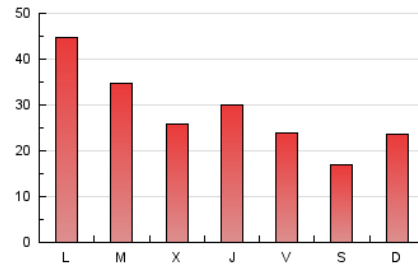

Páginas (x 100)