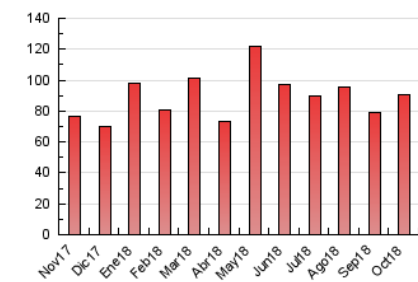

Páginas (x 1000)