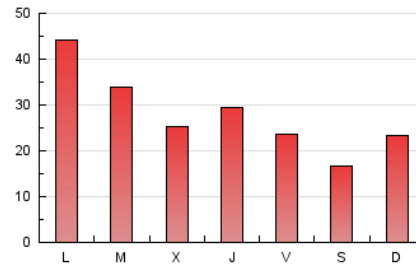

Páginas (x 100)