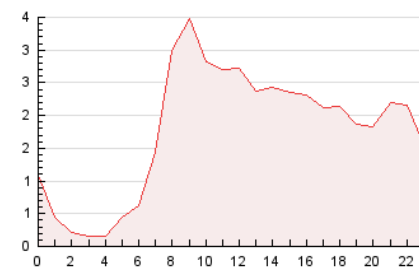

#### 3. Por día del mes (Nacional)

Día	N. únicos	Visitas	Páginas	Día	N. únicos	Visitas	Páginas	Día	N. únicos	Visitas	Páginas
1	2.116	2.309	3.103	11	382	453	637	21	530	624	1.026
2	691	781	1.187	12	673	763	1.133	22	1.109	1.244	1.817
3	502	570	783	13	1.438	1.566	2.204	23	910	1.028	1.454
4	568	660	926	14	684	772	1.127	24	593	666	1.070
5	668	764	1.149	15	759	848	1.332	25	538	604	898
6	646	749	1.162	16	1.932	2.143	2.907	26	662	756	1.139
7	1.177	1.300	1.810	17	1.655	1.786	2.390	27	655	750	1.209
8	1.102	1.215	1.686	18	1.223	1.327	1.790	28	1.120	1.201	1.647
9	782	888	1.269	19	921	1.011	1.491	29	897	986	1.416
10	405	480	685	20	646	744	1.089	30	643	725	1.072

#### 4.1 Por día de la semana (promedio)

N. únicos / Visitas (x 100)

Páginas (x 100)

#### 4.2 Por franja horaria (promedio)

Visitas\_ (x 1000)

Páginas (x 1000)