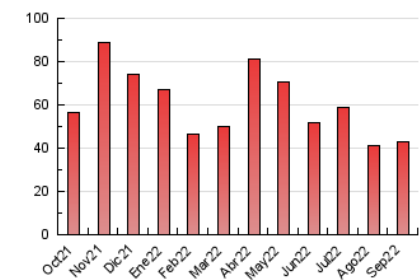

### 3. Por día del mes (Nacional e Internacional)

Día	N. únicos	Visitas	Páginas	Día	N. únicos	Visitas	Páginas	Día	N. únicos	Visitas	Páginas
1	2.137	2.333	3.130	11	390	461	646	21	538	633	1.037
2	696	786	1.192	12	677	768	1.138	22	1.120	1.256	1.835
3	506	574	790	13	1.448	1.576	2.217	23	920	1.038	1.465
4	572	664	930	14	692	780	1.137	24	598	671	1.075
5	673	769	1.156	15	770	860	1.344	25	542	608	903
6	658	761	1.176	16	1.949	2.163	2.932	26	670	764	1.151
7	1.187	1.311	1.825	17	1.664	1.797	2.406	27	662	757	1.216
8	1.185	1.302	1.785	18	1.241	1.345	1.810	28	1.126	1.207	1.659
9	795	901	1.285	19	936	1.027	1.512	29	908	997	1.430
10	408	483	688	20	661	759	1.105	30	649	731	1.081

##### 4.1 Por día de la semana (promedio)

N. únicos / Visitas (x 100)

Páginas (x 100)

##### 4.2 Por franja horaria (promedio)

Visitas\_ (x 1000)

Páginas (x 1000)

##### 4.3 Por meses

N. únicos / Visitas (x 1000)

Páginas (x 1000)