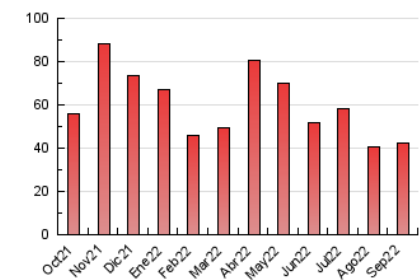

#### 3. Por día del mes (Nacional)

Día	N. únicos	Visitas	Páginas	Día	N. únicos	Visitas	Páginas	Día	N. únicos	Visitas	Páginas
1	2.116	2.309	3.103	11	382	453	637	21	530	624	1.026
2	691	781	1.187	12	673	763	1.133	22	1.109	1.244	1.817
3	502	570	783	13	1.438	1.566	2.204	23	910	1.028	1.454
4	568	660	926	14	684	772	1.127	24	593	666	1.070
5	668	764	1.149	15	759	848	1.332	25	538	604	898
6	646	749	1.162	16	1.932	2.143	2.907	26	662	756	1.139
7	1.177	1.300	1.810	17	1.655	1.786	2.390	27	655	750	1.209
8	1.102	1.215	1.686	18	1.223	1.327	1.790	28	1.120	1.201	1.647
9	782	888	1.269	19	921	1.011	1.491	29	897	986	1.416
10	405	480	685	20	646	744	1.089	30	643	725	1.072

#### 4.1 Por día de la semana (promedio)

N. únicos / Visitas (x 100)

Páginas (x 100)

#### 4.2 Por franja horaria (promedio)

Visitas\_ (x 1000)

Páginas (x 1000)

#### 4.3 Por meses

N. únicos / Visitas (x 1000)

Páginas (x 1000)