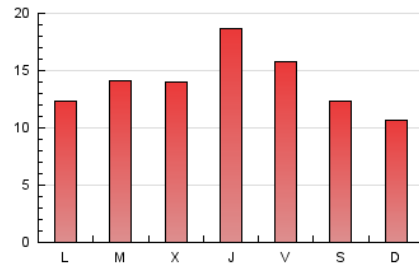

Páginas (x 100)