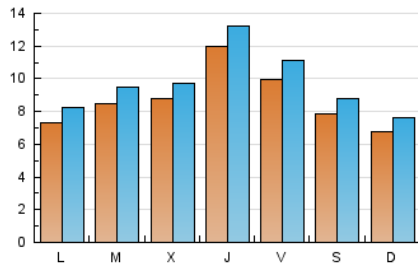

4. Gráficas (Nacional)

4.1 Por día de la semana (promedio)

N. únicos / Visitas (x 100)