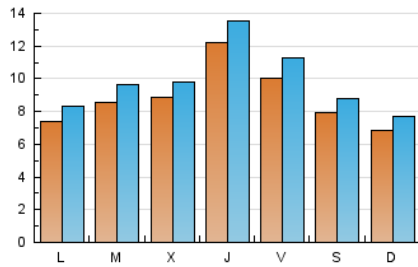

4. Gráficas (Nacional e Internacional)

4.1 Por día de la semana (promedio)

N. únicos / Visitas (x 100)