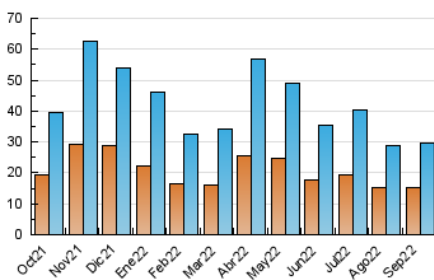

#### 4.1 Por día de la semana (promedio)

N. únicos / Visitas (x 100)

Páginas (x 100)

#### 4.2 Por franja horaria (promedio)

Visitas\_ (x 1000)

Páginas (x 1000)

#### 4.3 Por meses

N. únicos / Visitas (x 1000)

Páginas (x 1000)