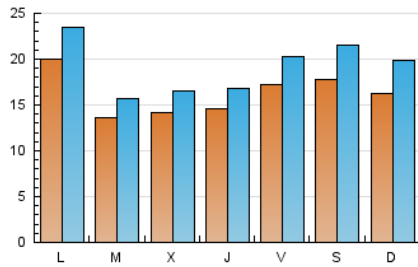

4. Gráficas (Nacional)

4.1 Por día de la semana (promedio)

N. únicos / Visitas (x 100)