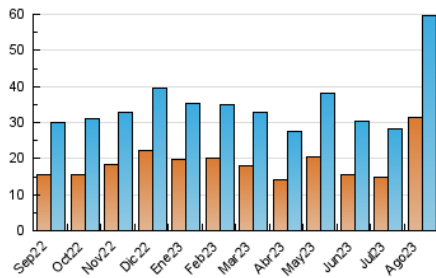

4.2 Por franja horaria (promedio)

Visitas_ (x 1000)

Páginas (x 1000)

4.3 Por meses

N. únicos / Visitas (x 1000)