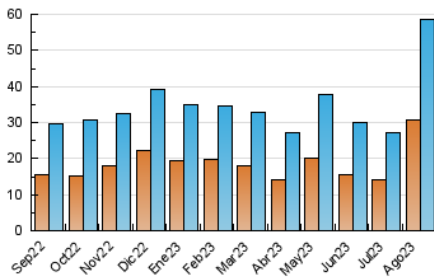

4.2 Por franja horaria (promedio)

Visitas_ (x 1000)

Páginas (x 1000)

4.3 Por meses

N. únicos / Visitas (x 1000)