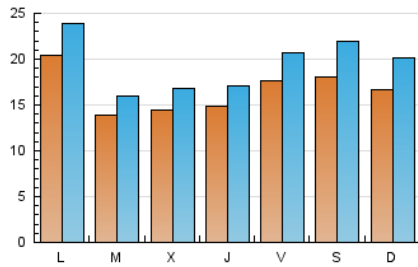

4. Gráficas (Nacional e Internacional)

4.1 Por día de la semana (promedio)

N. únicos / Visitas (x 100)