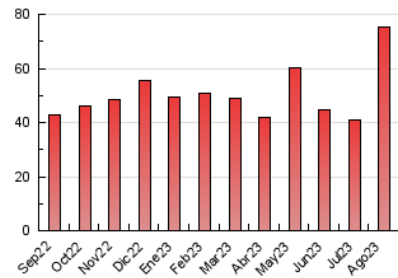

### 3. Por día del mes (Nacional e Internacional)

Día	N. únicos	Visitas	Páginas	Día	N. únicos	Visitas	Páginas	Día	N. únicos	Visitas	Páginas
1	1.165	1.275	1.760	11	880	971	1.430	21	2.385	2.728	3.344
2	849	927	1.356	12	1.430	1.534	2.022	22	3.371	3.922	4.513
3	698	791	1.167	13	919	1.032	1.360	23	3.883	4.684	5.760
4	1.034	1.175	1.764	14	819	917	1.180	24	3.519	4.255	5.205
5	727	791	1.216	15	720	815	1.027	25	3.799	4.641	5.555
6	675	755	987	16	1.266	1.386	1.855	26	3.961	5.206	5.892
7	1.085	1.193	1.638	17	1.861	2.007	2.670	27	3.803	4.859	5.742
8	718	817	1.196	18	1.331	1.472	1.930	28	3.853	4.699	5.597
9	659	752	1.043	19	1.106	1.244	1.627	29	978	1.124	1.496
10	764	844	1.118	20	1.260	1.434	1.831	30	591	675	903
								31	566	653	943

##### 4.1 Por día de la semana (promedio)

N. únicos / Visitas (x 100)

Páginas (x 100)

##### 4.2 Por franja horaria (promedio)

Visitas\_ (x 1000)

Páginas (x 1000)

##### 4.3 Por meses

N. únicos / Visitas (x 1000)

Páginas (x 1000)