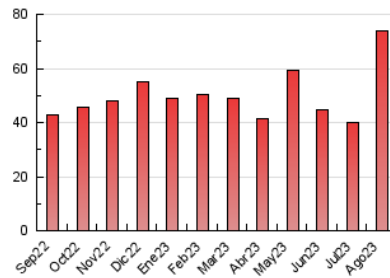

#### 3. Por día del mes (Nacional)

Día	N. únicos	Visitas	Páginas	Día	N. únicos	Visitas	Páginas	Día	N. únicos	Visitas	Páginas
<b>1</b>	1.146	1.256	1.735	<b>11</b>	847	934	1.381	<b>21</b>	2.336	2.674	3.279
<b>2</b>	825	904	1.326	<b>12</b>	1.379	1.482	1.963	<b>22</b>	3.308	3.878	4.441
<b>3</b>	685	777	1.148	<b>13</b>	876	987	1.313	<b>23</b>	3.807	4.588	5.664
<b>4</b>	999	1.138	1.715	<b>14</b>	795	892	1.149	<b>24</b>	3.473	4.190	5.112
<b>5</b>	708	772	1.194	<b>15</b>	697	788	993	<b>25</b>	3.751	4.597	5.495
<b>6</b>	647	724	953	<b>16</b>	1.235	1.355	1.820	<b>26</b>	3.927	5.148	5.846
<b>7</b>	1.047	1.154	1.589	<b>17</b>	1.812	1.953	2.605	<b>27</b>	3.766	4.815	5.693
<b>8</b>	693	790	1.164	<b>18</b>	1.292	1.431	1.885	<b>28</b>	3.814	4.662	5.539
<b>9</b>	633	724	1.005	<b>19</b>	1.085	1.221	1.598	<b>29</b>	959	1.104	1.476
<b>10</b>	737	817	1.091	<b>20</b>	1.229	1.399	1.784	<b>30</b>	576	661	885
								<b>31</b>	551	634	922

### 4.1 Por día de la semana (promedio)

N. únicos / Visitas (x 100)

Páginas (x 100)

### 4.2 Por franja horaria (promedio)

Visitas\_ (x 1000)

Páginas (x 1000)

### 4.3 Por meses

N. únicos / Visitas (x 1000)

Páginas (x 1000)