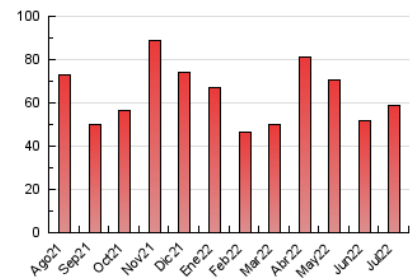

Páginas (x 1000)