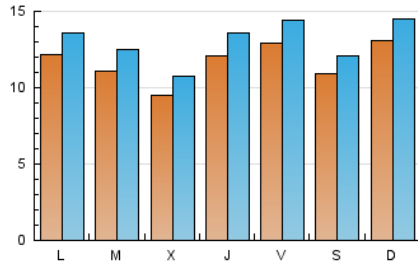

4. Gráficas (Nacional e Internacional)

4.1 Por día de la semana (promedio)

N. únicos / Visitas (x 100)