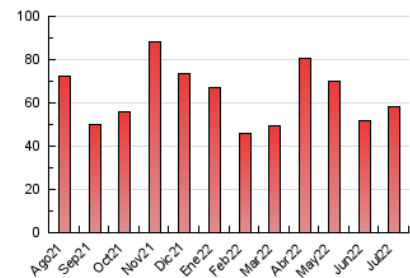

#### 3. Por día del mes (Nacional)

Día	N. únicos	Visitas	Páginas	Día	N. únicos	Visitas	Páginas	Día	N. únicos	Visitas	Páginas
1	1.163	1.273	1.775	11	1.463	1.585	2.232	21	656	757	1.175
2	733	799	1.173	12	1.654	1.830	2.583	22	861	969	1.419
3	634	708	1.053	13	1.318	1.466	2.113	23	516	577	926
4	826	930	1.450	14	1.352	1.495	2.179	24	367	426	664
5	950	1.053	1.570	15	1.786	2.034	2.742	25	1.430	1.598	2.379
6	888	1.008	1.521	16	1.340	1.473	1.894	26	1.093	1.259	1.951
7	1.507	1.698	2.320	17	1.645	1.842	2.621	27	960	1.062	1.650
8	1.515	1.679	2.313	18	1.103	1.287	1.967	28	1.285	1.438	2.131
9	792	880	1.229	19	689	820	1.246	29	1.085	1.206	1.783
10	823	907	1.288	20	618	740	1.167	30	2.034	2.241	3.175
								31	2.992	3.284	4.734

##### 4.1 Por día de la semana (promedio)

N. únicos / Visitas (x 100)

Páginas (x 100)

##### 4.2 Por franja horaria (promedio)

Visitas\_ (x 1000)

Páginas (x 1000)

##### 4.3 Por meses

N. únicos / Visitas (x 1000)

Páginas (x 1000)