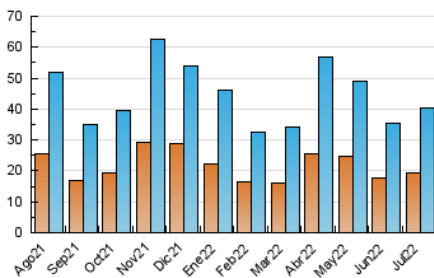

##### 4.1 Por día de la semana (promedio)

N. únicos / Visitas (x 100)

Páginas (x 100)

##### 4.2 Por franja horaria (promedio)

Visitas\_ (x 1000)

Páginas (x 1000)

##### 4.3 Por meses

N. únicos / Visitas (x 1000)

Páginas (x 1000)