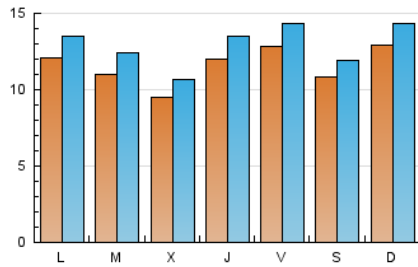

4. Gráficas (Nacional)

4.1 Por día de la semana (promedio)

N. únicos / Visitas (x 100)