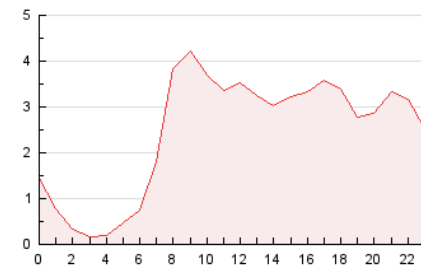

### 3. Por día del mes (Nacional e Internacional)

Día	N. únicos	Visitas	Páginas	Día	N. únicos	Visitas	Páginas	Día	N. únicos	Visitas	Páginas
1	1.171	1.281	1.786	11	1.472	1.594	2.242	21	662	763	1.183
2	738	804	1.182	12	1.671	1.847	2.611	22	877	985	1.435
3	639	713	1.058	13	1.332	1.481	2.134	23	524	586	936
4	838	943	1.469	14	1.366	1.510	2.195	24	375	435	676
5	961	1.065	1.584	15	1.796	2.045	2.758	25	1.443	1.611	2.394
6	892	1.012	1.531	16	1.351	1.484	1.908	26	1.105	1.272	1.968
7	1.520	1.711	2.337	17	1.667	1.866	2.646	27	966	1.068	1.661
8	1.531	1.695	2.330	18	1.113	1.297	1.985	28	1.296	1.450	2.169
9	795	883	1.232	19	698	830	1.263	29	1.097	1.218	1.797
10	830	914	1.304	20	623	746	1.173	30	2.063	2.273	3.224
								31	3.041	3.337	4.798

4. Gráficas (Nacional e Internacional)

4.1 Por día de la semana (promedio)

N. únicos / Visitas (x 100)

Páginas (x 100)

4.2 Por franja horaria (promedio)

Visitas\_ (x 1000)

Páginas (x 1000)

4.3 Por meses