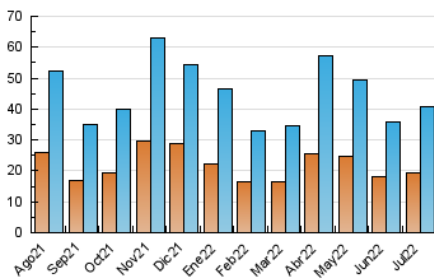

### 3. Por día del mes (Nacional e Internacional)

Día	N. únicos	Visitas	Páginas	Día	N. únicos	Visitas	Páginas	Día	N. únicos	Visitas	Páginas
1	1.171	1.281	1.786	11	1.472	1.594	2.242	21	662	763	1.183
2	738	804	1.182	12	1.671	1.847	2.611	22	877	985	1.435
3	639	713	1.058	13	1.332	1.481	2.134	23	524	586	936
4	838	943	1.469	14	1.366	1.510	2.195	24	375	435	676
5	961	1.065	1.584	15	1.796	2.045	2.758	25	1.443	1.611	2.394
6	892	1.012	1.531	16	1.351	1.484	1.908	26	1.105	1.272	1.968
7	1.520	1.711	2.337	17	1.667	1.866	2.646	27	966	1.068	1.661
8	1.531	1.695	2.330	18	1.113	1.297	1.985	28	1.296	1.450	2.169
9	795	883	1.232	19	698	830	1.263	29	1.097	1.218	1.797
10	830	914	1.304	20	623	746	1.173	30	2.063	2.273	3.224
								31	3.041	3.337	4.798

4. Gráficas (Nacional e Internacional)

4.1 Por día de la semana (promedio)

N. únicos / Visitas (x 100)

Páginas (x 100)

4.2 Por franja horaria (promedio)

Visitas\_ (x 1000)

Páginas (x 1000)

4.3 Por meses

N. únicos / Visitas (x 1000)

Páginas (x 1000)