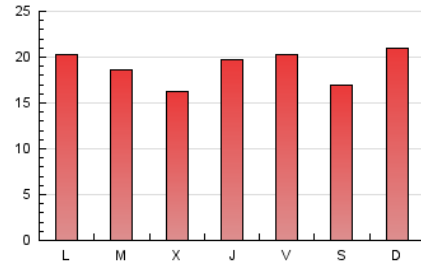

### 3. Por día del mes (Nacional e Internacional)

Día	N. únicos	Visitas	Páginas	Día	N. únicos	Visitas	Páginas	Día	N. únicos	Visitas	Páginas
1	1.171	1.281	1.786	11	1.472	1.594	2.242	21	662	763	1.183
2	738	804	1.182	12	1.671	1.847	2.611	22	877	985	1.435
3	639	713	1.058	13	1.332	1.481	2.134	23	524	586	936
4	838	943	1.469	14	1.366	1.510	2.195	24	375	435	676
5	961	1.065	1.584	15	1.796	2.045	2.758	25	1.443	1.611	2.394
6	892	1.012	1.531	16	1.351	1.484	1.908	26	1.105	1.272	1.968
7	1.520	1.711	2.337	17	1.667	1.866	2.646	27	966	1.068	1.661
8	1.531	1.695	2.330	18	1.113	1.297	1.985	28	1.296	1.450	2.169
9	795	883	1.232	19	698	830	1.263	29	1.097	1.218	1.797
10	830	914	1.304	20	623	746	1.173	30	2.063	2.273	3.224
								31	3.041	3.337	4.798

4. Gráficas (Nacional e Internacional)

4.1 Por día de la semana (promedio)

N. únicos / Visitas (x 100)

Páginas (x 100)

4.2 Por franja horaria (promedio)

Visitas\_ (x 1000)

Páginas (x 1000)

4.3 Por meses