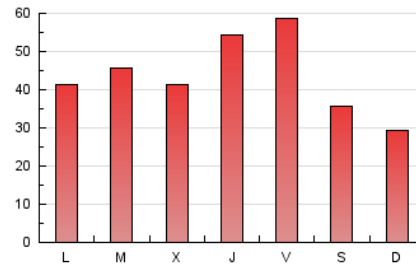

#### 1. Cifras totales y promedios (Nacional)

MES - AÑO	NAVEGADORES UNICOS	VISITAS	PAGINAS
Junio - 2020	41.895	92.382	131.272
<b>PROMEDIO DIARIO</b>	<b>2.737</b>	<b>3.079</b>	<b>4.376</b>
<b>PROMEDIO LUNES-VIERNES</b>	<b>2.992</b>	<b>3.379</b>	<b>4.783</b>
<b>PROMEDIO SABADO-DOMINGO</b>	<b>2.036</b>	<b>2.256</b>	<b>3.255</b>
<b>PAGINAS / VISITAS</b>	<b>1,42</b>		
<b>DURACION MEDIA VISITAS</b>	<b>0:00:42</b>		
<b>DURACION MEDIA PAGINAS</b>	<b>0:01:39</b>		

#### 2. Secciones (Nacional)

	PAGINAS	%
<b>HOME</b>	29.586	22.54 %
<b>RESTO</b>	101.686	77.46 %

#### 3. Por día del mes (Nacional)

Día	N. únicos	Visitas	Páginas	Día	N. únicos	Visitas	Páginas	Día	N. únicos	Visitas	Páginas
1	3.024	3.440	5.123	11	2.927	3.323	4.701	21	1.630	1.812	2.565
2	3.106	3.565	4.995	12	4.002	4.544	6.427	22	2.226	2.521	3.581
3	2.180	2.485	3.666	13	2.371	2.620	3.886	23	2.756	3.055	4.355
4	1.809	2.058	3.025	14	1.545	1.719	2.544	24	1.605	1.809	2.567
5	4.174	4.764	6.659	15	1.819	2.078	3.119	25	5.392	6.059	8.193
6	2.907	3.202	4.467	16	3.063	3.517	5.010	26	3.085	3.384	4.620
7	2.187	2.479	3.739	17	2.407	2.696	3.781	27	1.272	1.435	2.158
8	3.120	3.521	5.213	18	3.765	4.226	5.764	28	1.803	1.994	2.865
9	3.286	3.670	5.161	19	3.799	4.236	5.825	29	2.138	2.433	3.579
10	4.076	4.635	6.559	20	2.570	2.784	3.814	30	2.068	2.318	3.311

4. Gráficas (Nacional)

4.1 Por día de la semana (promedio)

N. únicos / Visitas (x 100)

Páginas (x 100)

4.2 Por franja horaria (promedio)

Visitas (x 1000)

Páginas (x 1000)

4.3 Por meses