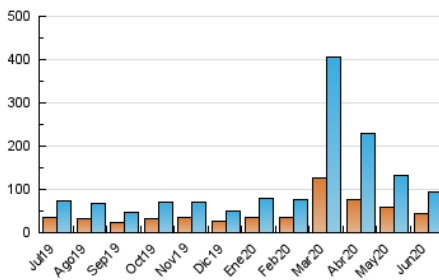

### 3. Por día del mes (Nacional e Internacional)

Día	N. únicos	Visitas	Páginas	Día	N. únicos	Visitas	Páginas	Día	N. únicos	Visitas	Páginas
1	3.120	3.540	5.246	11	2.991	3.393	4.781	21	1.692	1.875	2.636
2	3.169	3.636	5.080	12	4.097	4.640	6.534	22	2.286	2.581	3.647
3	2.232	2.541	3.736	13	2.452	2.701	3.980	23	2.827	3.129	4.445
4	1.856	2.107	3.087	14	1.612	1.788	2.616	24	1.645	1.850	2.616
5	4.260	4.857	6.783	15	1.872	2.133	3.185	25	5.470	6.138	8.281
6	2.984	3.280	4.560	16	3.111	3.568	5.068	26	3.185	3.488	4.735
7	2.232	2.525	3.789	17	2.482	2.771	3.868	27	1.326	1.489	2.218
8	3.187	3.592	5.301	18	3.837	4.301	5.850	28	1.840	2.031	2.903
9	3.361	3.749	5.262	19	3.881	4.319	5.925	29	2.182	2.479	3.633
10	4.155	4.716	6.657	20	2.634	2.849	3.881	30	2.151	2.407	3.434

4. Gráficas (Nacional e Internacional)

4.1 Por día de la semana (promedio)

N. únicos / Visitas (x 100)

Páginas (x 100)

4.2 Por franja horaria (promedio)

Visitas (x 1000)

Páginas (x 1000)

4.3 Por meses

N. únicos / Visitas (x 1000)

Páginas (x 1000)