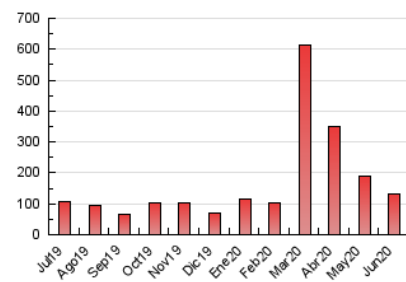

#### 1. Cifras totales y promedios (Nacional)

MES - AÑO	NAVEGADORES UNICOS	VISITAS	PAGINAS
Junio - 2020	41.895	92.382	131.272
<b>PROMEDIO DIARIO</b>	<b>2.737</b>	<b>3.079</b>	<b>4.376</b>
<b>PROMEDIO LUNES-VIERNES</b>	<b>2.992</b>	<b>3.379</b>	<b>4.783</b>
<b>PROMEDIO SABADO-DOMINGO</b>	<b>2.036</b>	<b>2.256</b>	<b>3.255</b>
<b>PAGINAS / VISITAS</b>	<b>1,42</b>		
<b>DURACION MEDIA VISITAS</b>	<b>0:00:42</b>		
<b>DURACION MEDIA PAGINAS</b>	<b>0:01:39</b>		

#### 3. Por día del mes (Nacional)

Día	N. únicos	Visitas	Páginas	Día	N. únicos	Visitas	Páginas	Día	N. únicos	Visitas	Páginas
1	3.024	3.440	5.123	11	2.927	3.323	4.701	21	1.630	1.812	2.565
2	3.106	3.565	4.995	12	4.002	4.544	6.427	22	2.226	2.521	3.581
3	2.180	2.485	3.666	13	2.371	2.620	3.886	23	2.756	3.055	4.355
4	1.809	2.058	3.025	14	1.545	1.719	2.544	24	1.605	1.809	2.567
5	4.174	4.764	6.659	15	1.819	2.078	3.119	25	5.392	6.059	8.193
6	2.907	3.202	4.467	16	3.063	3.517	5.010	26	3.085	3.384	4.620
7	2.187	2.479	3.739	17	2.407	2.696	3.781	27	1.272	1.435	2.158
8	3.120	3.521	5.213	18	3.765	4.226	5.764	28	1.803	1.994	2.865
9	3.286	3.670	5.161	19	3.799	4.236	5.825	29	2.138	2.433	3.579
10	4.076	4.635	6.559	20	2.570	2.784	3.814	30	2.068	2.318	3.311

4. Gráficas (Nacional)

4.1 Por día de la semana (promedio)

N. únicos / Visitas (x 100)

Páginas (x 100)

4.2 Por franja horaria (promedio)

Visitas (x 1000)

Páginas (x 1000)

4.3 Por meses

N. únicos / Visitas (x 1000)

Páginas (x 1000)