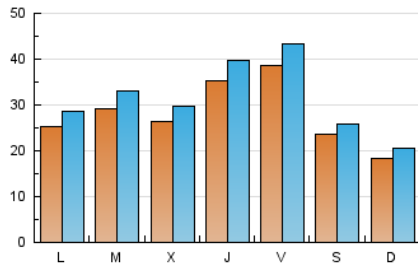

4. Gráficas (Nacional e Internacional)

4.1 Por día de la semana (promedio)

N. únicos / Visitas (x 100)