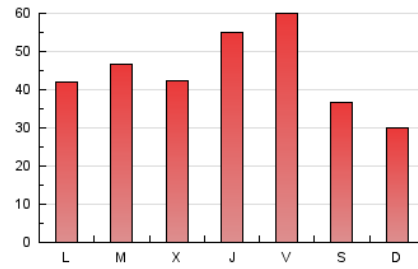

### 1. Cifras totales y promedios (Nacional e Internacional)

MES - AÑO	NAVEGADORES UNICOS	VISITAS	PAGINAS
Junio - 2020	43.562	94.473	133.737
<b>PROMEDIO DIARIO</b>	<b>2.804</b>	<b>3.149</b>	<b>4.458</b>
<b>PROMEDIO LUNES-VIERNES</b>	3.062	3.452	4.871
<b>PROMEDIO SABADO-DOMINGO</b>	2.097	2.317	3.323
<b>PAGINAS / VISITAS</b>	1,42		
<b>DURACION MEDIA VISITAS</b>	0:00:41		
<b>DURACION MEDIA PAGINAS</b>	0:01:40		

### 3. Por día del mes (Nacional e Internacional)

Día	N. únicos	Visitas	Páginas	Día	N. únicos	Visitas	Páginas	Día	N. únicos	Visitas	Páginas
1	3.120	3.540	5.246	11	2.991	3.393	4.781	21	1.692	1.875	2.636
2	3.169	3.636	5.080	12	4.097	4.640	6.534	22	2.286	2.581	3.647
3	2.232	2.541	3.736	13	2.452	2.701	3.980	23	2.827	3.129	4.445
4	1.856	2.107	3.087	14	1.612	1.788	2.616	24	1.645	1.850	2.616
5	4.260	4.857	6.783	15	1.872	2.133	3.185	25	5.470	6.138	8.281
6	2.984	3.280	4.560	16	3.111	3.568	5.068	26	3.185	3.488	4.735
7	2.232	2.525	3.789	17	2.482	2.771	3.868	27	1.326	1.489	2.218
8	3.187	3.592	5.301	18	3.837	4.301	5.850	28	1.840	2.031	2.903
9	3.361	3.749	5.262	19	3.881	4.319	5.925	29	2.182	2.479	3.633
10	4.155	4.716	6.657	20	2.634	2.849	3.881	30	2.151	2.407	3.434

4. Gráficas (Nacional e Internacional)

4.1 Por día de la semana (promedio)

N. únicos / Visitas (x 100)

Páginas (x 100)

4.2 Por franja horaria (promedio)

Visitas (x 1000)

Páginas (x 1000)

4.3 Por meses