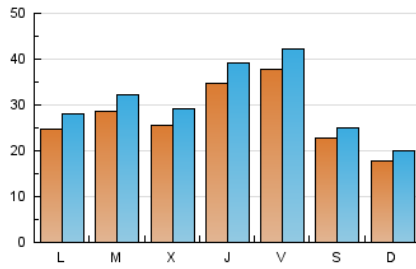

4. Gráficas (Nacional)

4.1 Por día de la semana (promedio)

N. únicos / Visitas (x 100)