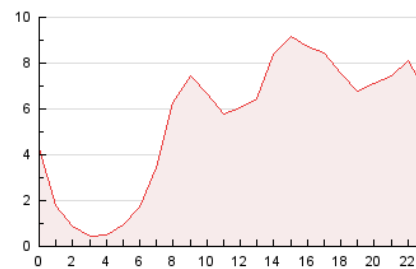

#### 3. Por día del mes (Nacional)

Día	N. únicos	Visitas	Páginas	Día	N. únicos	Visitas	Páginas	Día	N. únicos	Visitas	Páginas
1	3.024	3.440	5.123	11	2.927	3.323	4.701	21	1.630	1.812	2.565
2	3.106	3.565	4.995	12	4.002	4.544	6.427	22	2.226	2.521	3.581
3	2.180	2.485	3.666	13	2.371	2.620	3.886	23	2.756	3.055	4.355
4	1.809	2.058	3.025	14	1.545	1.719	2.544	24	1.605	1.809	2.567
5	4.174	4.764	6.659	15	1.819	2.078	3.119	25	5.392	6.059	8.193
6	2.907	3.202	4.467	16	3.063	3.517	5.010	26	3.085	3.384	4.620
7	2.187	2.479	3.739	17	2.407	2.696	3.781	27	1.272	1.435	2.158
8	3.120	3.521	5.213	18	3.765	4.226	5.764	28	1.803	1.994	2.865
9	3.286	3.670	5.161	19	3.799	4.236	5.825	29	2.138	2.433	3.579
10	4.076	4.635	6.559	20	2.570	2.784	3.814	30	2.068	2.318	3.311

4. Gráficas (Nacional)

4.1 Por día de la semana (promedio)

N. únicos / Visitas (x 100)

Páginas (x 100)

4.2 Por franja horaria (promedio)

Visitas (x 1000)

Páginas (x 1000)

4.3 Por meses