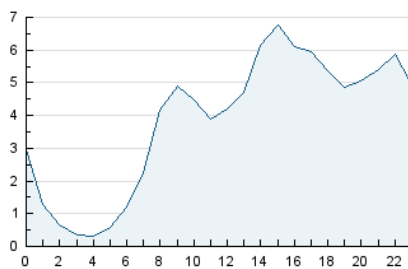

#### 3. Por día del mes (Nacional)

Día	N. únicos	Visitas	Páginas	Día	N. únicos	Visitas	Páginas	Día	N. únicos	Visitas	Páginas
1	3.024	3.440	5.123	11	2.927	3.323	4.701	21	1.630	1.812	2.565
2	3.106	3.565	4.995	12	4.002	4.544	6.427	22	2.226	2.521	3.581
3	2.180	2.485	3.666	13	2.371	2.620	3.886	23	2.756	3.055	4.355
4	1.809	2.058	3.025	14	1.545	1.719	2.544	24	1.605	1.809	2.567
5	4.174	4.764	6.659	15	1.819	2.078	3.119	25	5.392	6.059	8.193
6	2.907	3.202	4.467	16	3.063	3.517	5.010	26	3.085	3.384	4.620
7	2.187	2.479	3.739	17	2.407	2.696	3.781	27	1.272	1.435	2.158
8	3.120	3.521	5.213	18	3.765	4.226	5.764	28	1.803	1.994	2.865
9	3.286	3.670	5.161	19	3.799	4.236	5.825	29	2.138	2.433	3.579
10	4.076	4.635	6.559	20	2.570	2.784	3.814	30	2.068	2.318	3.311

4. Gráficas (Nacional)

4.1 Por día de la semana (promedio)

N. únicos / Visitas (x 100)

Páginas (x 100)

4.2 Por franja horaria (promedio)

Visitas (x 1000)

Páginas (x 1000)

4.3 Por meses