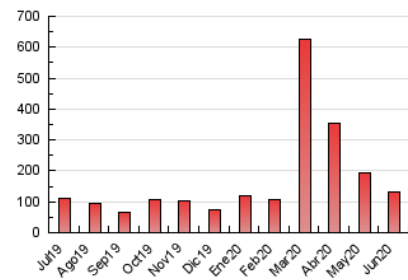

### 1. Cifras totales y promedios (Nacional e Internacional)

MES - AÑO	NAVEGADORES UNICOS	VISITAS	PAGINAS
Junio - 2020	43.562	94.473	133.737
<b>PROMEDIO DIARIO</b>	<b>2.804</b>	<b>3.149</b>	<b>4.458</b>
<b>PROMEDIO LUNES-VIERNES</b>	3.062	3.452	4.871
<b>PROMEDIO SABADO-DOMINGO</b>	2.097	2.317	3.323
<b>PAGINAS / VISITAS</b>	1,42		
<b>DURACION MEDIA VISITAS</b>	0:00:41		
<b>DURACION MEDIA PAGINAS</b>	0:01:40		

### 3. Por día del mes (Nacional e Internacional)

Día	N. únicos	Visitas	Páginas	Día	N. únicos	Visitas	Páginas	Día	N. únicos	Visitas	Páginas
1	3.120	3.540	5.246	11	2.991	3.393	4.781	21	1.692	1.875	2.636
2	3.169	3.636	5.080	12	4.097	4.640	6.534	22	2.286	2.581	3.647
3	2.232	2.541	3.736	13	2.452	2.701	3.980	23	2.827	3.129	4.445
4	1.856	2.107	3.087	14	1.612	1.788	2.616	24	1.645	1.850	2.616
5	4.260	4.857	6.783	15	1.872	2.133	3.185	25	5.470	6.138	8.281
6	2.984	3.280	4.560	16	3.111	3.568	5.068	26	3.185	3.488	4.735
7	2.232	2.525	3.789	17	2.482	2.771	3.868	27	1.326	1.489	2.218
8	3.187	3.592	5.301	18	3.837	4.301	5.850	28	1.840	2.031	2.903
9	3.361	3.749	5.262	19	3.881	4.319	5.925	29	2.182	2.479	3.633
10	4.155	4.716	6.657	20	2.634	2.849	3.881	30	2.151	2.407	3.434

4. Gráficas (Nacional e Internacional)

4.1 Por día de la semana (promedio)

N. únicos / Visitas (x 100)

Páginas (x 100)

4.2 Por franja horaria (promedio)

Visitas (x 1000)

Páginas (x 1000)

4.3 Por meses

N. únicos / Visitas (x 1000)

Páginas (x 1000)