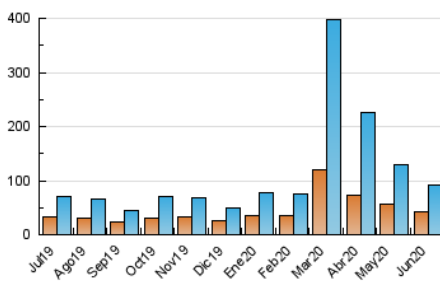

#### 3. Por día del mes (Nacional)

Día	N. únicos	Visitas	Páginas	Día	N. únicos	Visitas	Páginas	Día	N. únicos	Visitas	Páginas
1	3.024	3.440	5.123	11	2.927	3.323	4.701	21	1.630	1.812	2.565
2	3.106	3.565	4.995	12	4.002	4.544	6.427	22	2.226	2.521	3.581
3	2.180	2.485	3.666	13	2.371	2.620	3.886	23	2.756	3.055	4.355
4	1.809	2.058	3.025	14	1.545	1.719	2.544	24	1.605	1.809	2.567
5	4.174	4.764	6.659	15	1.819	2.078	3.119	25	5.392	6.059	8.193
6	2.907	3.202	4.467	16	3.063	3.517	5.010	26	3.085	3.384	4.620
7	2.187	2.479	3.739	17	2.407	2.696	3.781	27	1.272	1.435	2.158
8	3.120	3.521	5.213	18	3.765	4.226	5.764	28	1.803	1.994	2.865
9	3.286	3.670	5.161	19	3.799	4.236	5.825	29	2.138	2.433	3.579
10	4.076	4.635	6.559	20	2.570	2.784	3.814	30	2.068	2.318	3.311

4. Gráficas (Nacional)

4.1 Por día de la semana (promedio)

N. únicos / Visitas (x 100)

Páginas (x 100)

4.2 Por franja horaria (promedio)

Visitas (x 1000)

Páginas (x 1000)

4.3 Por meses

N. únicos / Visitas (x 1000)

Páginas (x 1000)