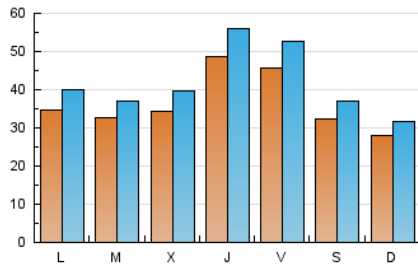

4. Gráficas (Nacional)

4.1 Por día de la semana (promedio)

N. únicos / Visitas (x 100)