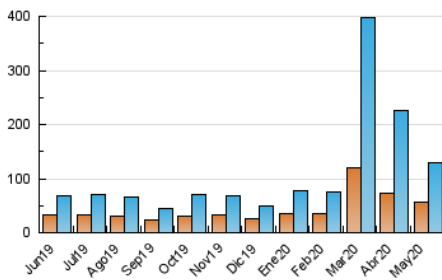

#### 3. Por día del mes (Nacional)

Día	N. únicos	Visitas	Páginas	Día	N. únicos	Visitas	Páginas	Día	N. únicos	Visitas	Páginas
1	3.017	3.534	5.274	11	3.410	3.997	5.965	21	2.203	2.545	3.611
2	2.219	2.566	3.974	12	2.753	3.237	5.058	22	1.866	2.149	3.160
3	2.055	2.404	3.434	13	3.284	3.857	5.953	23	1.392	1.636	2.478
4	1.971	2.336	3.574	14	5.329	6.403	9.267	24	1.707	1.923	2.685
5	2.575	2.961	4.744	15	8.717	10.309	15.327	25	4.287	4.872	6.799
6	3.264	3.814	5.910	16	6.328	7.112	10.750	26	5.909	6.395	8.787
7	6.679	7.462	10.277	17	4.520	5.029	7.362	27	4.847	5.459	7.642
8	3.990	4.463	6.376	18	4.260	4.741	6.805	28	5.239	6.053	8.345
9	4.252	4.851	7.329	19	1.888	2.237	3.127	29	5.200	5.851	8.434
10	2.461	2.819	4.371	20	2.340	2.732	3.817	30	2.053	2.294	3.305
								31	3.303	3.699	5.037

4. Gráficas (Nacional)

4.1 Por día de la semana (promedio)

N. únicos / Visitas (x 100)

Páginas (x 100)

4.2 Por franja horaria (promedio)

Visitas (x 1000)

Páginas (x 1000)

4.3 Por meses

N. únicos / Visitas (x 1000)

Páginas (x 1000)