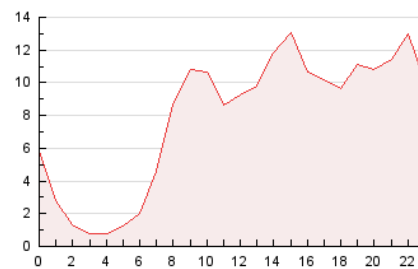

#### 3. Por día del mes (Nacional)

Día	N. únicos	Visitas	Páginas	Día	N. únicos	Visitas	Páginas	Día	N. únicos	Visitas	Páginas
1	3.017	3.534	5.274	11	3.410	3.997	5.965	21	2.203	2.545	3.611
2	2.219	2.566	3.974	12	2.753	3.237	5.058	22	1.866	2.149	3.160
3	2.055	2.404	3.434	13	3.284	3.857	5.953	23	1.392	1.636	2.478
4	1.971	2.336	3.574	14	5.329	6.403	9.267	24	1.707	1.923	2.685
5	2.575	2.961	4.744	15	8.717	10.309	15.327	25	4.287	4.872	6.799
6	3.264	3.814	5.910	16	6.328	7.112	10.750	26	5.909	6.395	8.787
7	6.679	7.462	10.277	17	4.520	5.029	7.362	27	4.847	5.459	7.642
8	3.990	4.463	6.376	18	4.260	4.741	6.805	28	5.239	6.053	8.345
9	4.252	4.851	7.329	19	1.888	2.237	3.127	29	5.200	5.851	8.434
10	2.461	2.819	4.371	20	2.340	2.732	3.817	30	2.053	2.294	3.305
								31	3.303	3.699	5.037

4. Gráficas (Nacional)

4.1 Por día de la semana (promedio)

N. únicos / Visitas (x 100)

Páginas (x 100)

4.2 Por franja horaria (promedio)

Visitas (x 1000)

Páginas (x 1000)

4.3 Por meses