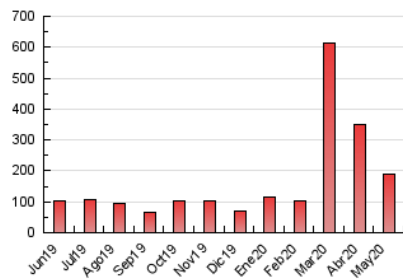

#### 3. Por día del mes (Nacional)

Día	N. únicos	Visitas	Páginas	Día	N. únicos	Visitas	Páginas	Día	N. únicos	Visitas	Páginas
1	3.017	3.534	5.274	11	3.410	3.997	5.965	21	2.203	2.545	3.611
2	2.219	2.566	3.974	12	2.753	3.237	5.058	22	1.866	2.149	3.160
3	2.055	2.404	3.434	13	3.284	3.857	5.953	23	1.392	1.636	2.478
4	1.971	2.336	3.574	14	5.329	6.403	9.267	24	1.707	1.923	2.685
5	2.575	2.961	4.744	15	8.717	10.309	15.327	25	4.287	4.872	6.799
6	3.264	3.814	5.910	16	6.328	7.112	10.750	26	5.909	6.395	8.787
7	6.679	7.462	10.277	17	4.520	5.029	7.362	27	4.847	5.459	7.642
8	3.990	4.463	6.376	18	4.260	4.741	6.805	28	5.239	6.053	8.345
9	4.252	4.851	7.329	19	1.888	2.237	3.127	29	5.200	5.851	8.434
10	2.461	2.819	4.371	20	2.340	2.732	3.817	30	2.053	2.294	3.305
								31	3.303	3.699	5.037

4. Gráficas (Nacional)

4.1 Por día de la semana (promedio)

N. únicos / Visitas (x 100)

Páginas (x 100)

4.2 Por franja horaria (promedio)

Visitas (x 1000)

Páginas (x 1000)

4.3 Por meses

N. únicos / Visitas (x 1000)

Páginas (x 1000)