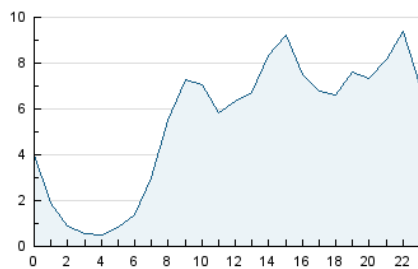

#### 3. Por día del mes (Nacional)

Día	N. únicos	Visitas	Páginas	Día	N. únicos	Visitas	Páginas	Día	N. únicos	Visitas	Páginas
1	3.017	3.534	5.274	11	3.410	3.997	5.965	21	2.203	2.545	3.611
2	2.219	2.566	3.974	12	2.753	3.237	5.058	22	1.866	2.149	3.160
3	2.055	2.404	3.434	13	3.284	3.857	5.953	23	1.392	1.636	2.478
4	1.971	2.336	3.574	14	5.329	6.403	9.267	24	1.707	1.923	2.685
5	2.575	2.961	4.744	15	8.717	10.309	15.327	25	4.287	4.872	6.799
6	3.264	3.814	5.910	16	6.328	7.112	10.750	26	5.909	6.395	8.787
7	6.679	7.462	10.277	17	4.520	5.029	7.362	27	4.847	5.459	7.642
8	3.990	4.463	6.376	18	4.260	4.741	6.805	28	5.239	6.053	8.345
9	4.252	4.851	7.329	19	1.888	2.237	3.127	29	5.200	5.851	8.434
10	2.461	2.819	4.371	20	2.340	2.732	3.817	30	2.053	2.294	3.305
								31	3.303	3.699	5.037

4. Gráficas (Nacional)

4.1 Por día de la semana (promedio)

N. únicos / Visitas (x 100)

Páginas (x 100)

4.2 Por franja horaria (promedio)

Visitas (x 1000)

Páginas (x 1000)

4.3 Por meses