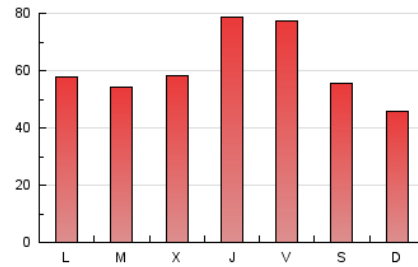

#### 2. Secciones (Nacional)

	PAGINAS	%
<b>HOME</b>	43.892	23.23 %
<b>RESTO</b>	145.085	76.77 %

#### 3. Por día del mes (Nacional)

Día	N. únicos	Visitas	Páginas	Día	N. únicos	Visitas	Páginas	Día	N. únicos	Visitas	Páginas
1	3.017	3.534	5.274	11	3.410	3.997	5.965	21	2.203	2.545	3.611
2	2.219	2.566	3.974	12	2.753	3.237	5.058	22	1.866	2.149	3.160
3	2.055	2.404	3.434	13	3.284	3.857	5.953	23	1.392	1.636	2.478
4	1.971	2.336	3.574	14	5.329	6.403	9.267	24	1.707	1.923	2.685
5	2.575	2.961	4.744	15	8.717	10.309	15.327	25	4.287	4.872	6.799
6	3.264	3.814	5.910	16	6.328	7.112	10.750	26	5.909	6.395	8.787
7	6.679	7.462	10.277	17	4.520	5.029	7.362	27	4.847	5.459	7.642
8	3.990	4.463	6.376	18	4.260	4.741	6.805	28	5.239	6.053	8.345
9	4.252	4.851	7.329	19	1.888	2.237	3.127	29	5.200	5.851	8.434
10	2.461	2.819	4.371	20	2.340	2.732	3.817	30	2.053	2.294	3.305
								31	3.303	3.699	5.037

4. Gráficas (Nacional)

4.1 Por día de la semana (promedio)

N. únicos / Visitas (x 100)

Páginas (x 100)

4.2 Por franja horaria (promedio)

Visitas (x 1000)

Páginas (x 1000)

4.3 Por meses