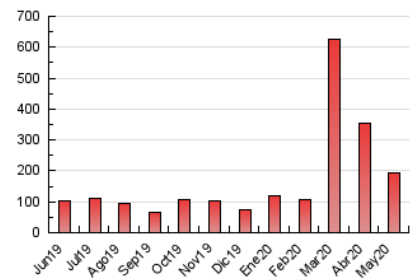

### 3. Por día del mes (Nacional e Internacional)

Día	N. únicos	Visitas	Páginas	Día	N. únicos	Visitas	Páginas	Día	N. únicos	Visitas	Páginas
1	3.079	3.598	5.358	11	3.515	4.108	6.096	21	2.277	2.623	3.702
2	2.280	2.628	4.053	12	2.830	3.318	5.161	22	1.928	2.213	3.228
3	2.113	2.464	3.497	13	3.366	3.944	6.053	23	1.436	1.681	2.528
4	2.026	2.395	3.644	14	5.458	6.539	9.441	24	1.746	1.963	2.734
5	2.649	3.039	4.847	15	8.852	10.459	15.502	25	4.368	4.957	6.898
6	3.339	3.892	6.012	16	6.422	7.224	10.881	26	6.029	6.520	8.940
7	6.842	7.633	10.559	17	4.596	5.108	7.456	27	4.924	5.541	7.748
8	4.177	4.652	6.645	18	4.348	4.830	6.914	28	5.325	6.147	8.455
9	4.363	4.968	7.464	19	1.953	2.302	3.197	29	5.318	5.972	8.577
10	2.550	2.908	4.470	20	2.409	2.803	3.899	30	2.136	2.378	3.398
								31	3.375	3.775	5.123

4. Gráficas (Nacional e Internacional)

4.1 Por día de la semana (promedio)

N. únicos / Visitas (x 100)

Páginas (x 100)

4.2 Por franja horaria (promedio)

Visitas (x 1000)

Páginas (x 1000)

4.3 Por meses

N. únicos / Visitas (x 1000)

Páginas (x 1000)