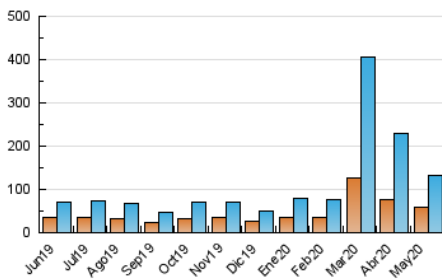

### 3. Por día del mes (Nacional e Internacional)

Día	N. únicos	Visitas	Páginas	Día	N. únicos	Visitas	Páginas	Día	N. únicos	Visitas	Páginas
1	3.079	3.598	5.358	11	3.515	4.108	6.096	21	2.277	2.623	3.702
2	2.280	2.628	4.053	12	2.830	3.318	5.161	22	1.928	2.213	3.228
3	2.113	2.464	3.497	13	3.366	3.944	6.053	23	1.436	1.681	2.528
4	2.026	2.395	3.644	14	5.458	6.539	9.441	24	1.746	1.963	2.734
5	2.649	3.039	4.847	15	8.852	10.459	15.502	25	4.368	4.957	6.898
6	3.339	3.892	6.012	16	6.422	7.224	10.881	26	6.029	6.520	8.940
7	6.842	7.633	10.559	17	4.596	5.108	7.456	27	4.924	5.541	7.748
8	4.177	4.652	6.645	18	4.348	4.830	6.914	28	5.325	6.147	8.455
9	4.363	4.968	7.464	19	1.953	2.302	3.197	29	5.318	5.972	8.577
10	2.550	2.908	4.470	20	2.409	2.803	3.899	30	2.136	2.378	3.398
								31	3.375	3.775	5.123

4. Gráficas (Nacional e Internacional)

4.1 Por día de la semana (promedio)

N. únicos / Visitas (x 100)

Páginas (x 100)

4.2 Por franja horaria (promedio)

Visitas (x 1000)

Páginas (x 1000)

4.3 Por meses

N. únicos / Visitas (x 1000)

Páginas (x 1000)