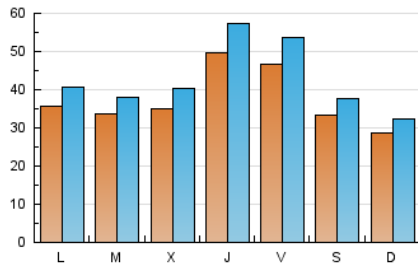

4. Gráficas (Nacional e Internacional)

4.1 Por día de la semana (promedio)

N. únicos / Visitas (x 100)