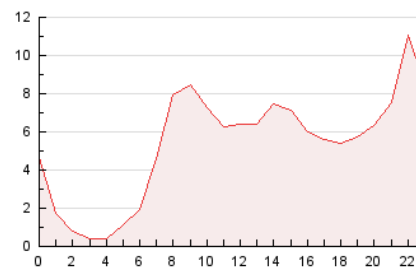

#### 3. Por día del mes (Nacional)

Día	N. únicos	Visitas	Páginas	Día	N. únicos	Visitas	Páginas	Día	N. únicos	Visitas	Páginas
1	1.697	1.922	2.862	11	1.052	1.181	1.779	21	1.766	2.037	3.237
2	1.670	1.888	2.822	12	944	1.089	1.624	22	2.155	2.455	3.658
3	1.694	1.898	2.861	13	1.153	1.325	2.301	23	1.940	2.240	3.450
4	2.229	2.470	3.349	14	2.536	2.837	4.078	24	1.586	1.854	3.202
5	1.489	1.660	2.470	15	3.913	4.506	6.638	25	1.281	1.430	2.170
6	2.261	2.507	3.727	16	3.876	4.594	7.074	26	4.717	6.371	13.981
7	1.384	1.586	2.512	17	2.386	2.727	4.511	27	6.659	8.447	16.743
8	1.580	1.857	2.985	18	1.968	2.205	3.335	28	2.147	2.484	4.155
9	1.518	1.768	2.908	19	1.565	1.790	2.899	29	2.204	2.623	4.285
10	1.207	1.422	2.396	20	3.538	4.075	6.122	30	1.543	1.758	2.696
								31	1.248	1.405	2.223

4. Gráficas (Nacional)

4.1 Por día de la semana (promedio)

N. únicos / Visitas (x 100)

Páginas (x 100)

4.2 Por franja horaria (promedio)

Visitas (x 1000)

Páginas (x 1000)

4.3 Por meses