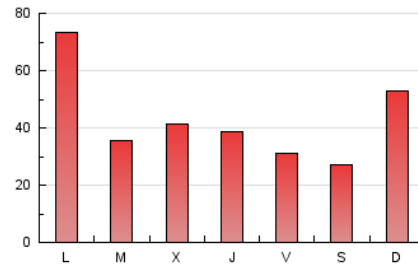

### 3. Por día del mes (Nacional e Internacional)

Día	N. únicos	Visitas	Páginas	Día	N. únicos	Visitas	Páginas	Día	N. únicos	Visitas	Páginas
1	1.738	1.969	2.916	11	1.075	1.204	1.813	21	1.802	2.074	3.289
2	1.717	1.938	2.892	12	969	1.115	1.654	22	2.196	2.496	3.705
3	1.738	1.944	2.920	13	1.188	1.364	2.349	23	1.991	2.294	3.509
4	2.265	2.508	3.401	14	2.588	2.893	4.137	24	1.628	1.897	3.251
5	1.511	1.684	2.499	15	3.972	4.572	6.720	25	1.314	1.463	2.205
6	2.304	2.553	3.780	16	3.982	4.703	7.197	26	4.776	6.444	14.133
7	1.422	1.626	2.582	17	2.505	2.848	4.651	27	6.757	8.562	16.930
8	1.626	1.907	3.050	18	2.023	2.262	3.406	28	2.195	2.535	4.230
9	1.565	1.818	2.970	19	1.608	1.834	2.959	29	2.253	2.672	4.345
10	1.256	1.474	2.469	20	3.603	4.145	6.201	30	1.604	1.820	2.762
								31	1.285	1.444	2.274

4. Gráficas (Nacional e Internacional)

4.1 Por día de la semana (promedio)

N. únicos / Visitas (x 100)

Páginas (x 100)

4.2 Por franja horaria (promedio)

Visitas (x 1000)

Páginas (x 1000)

4.3 Por meses