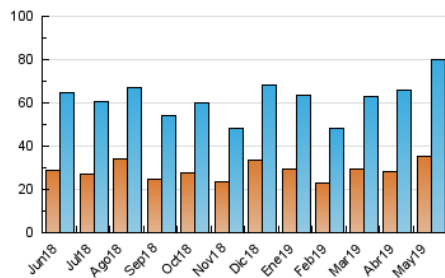

### 3. Por día del mes (Nacional e Internacional)

Día	N. únicos	Visitas	Páginas	Día	N. únicos	Visitas	Páginas	Día	N. únicos	Visitas	Páginas
1	1.738	1.969	2.916	11	1.075	1.204	1.813	21	1.802	2.074	3.289
2	1.717	1.938	2.892	12	969	1.115	1.654	22	2.196	2.496	3.705
3	1.738	1.944	2.920	13	1.188	1.364	2.349	23	1.991	2.294	3.509
4	2.265	2.508	3.401	14	2.588	2.893	4.137	24	1.628	1.897	3.251
5	1.511	1.684	2.499	15	3.972	4.572	6.720	25	1.314	1.463	2.205
6	2.304	2.553	3.780	16	3.982	4.703	7.197	26	4.776	6.444	14.133
7	1.422	1.626	2.582	17	2.505	2.848	4.651	27	6.757	8.562	16.930
8	1.626	1.907	3.050	18	2.023	2.262	3.406	28	2.195	2.535	4.230
9	1.565	1.818	2.970	19	1.608	1.834	2.959	29	2.253	2.672	4.345
10	1.256	1.474	2.469	20	3.603	4.145	6.201	30	1.604	1.820	2.762
								31	1.285	1.444	2.274

4. Gráficas (Nacional e Internacional)

4.1 Por día de la semana (promedio)

N. únicos / Visitas (x 100)

Páginas (x 100)

4.2 Por franja horaria (promedio)

Visitas (x 1000)

Páginas (x 1000)

4.3 Por meses

N. únicos / Visitas (x 1000)

Páginas (x 1000)

### Duración Visita:

Tiempo en segundos de todas las visitas de dos o más páginas vistas, dividido por el número total de visitas de dos o más páginas vistas.