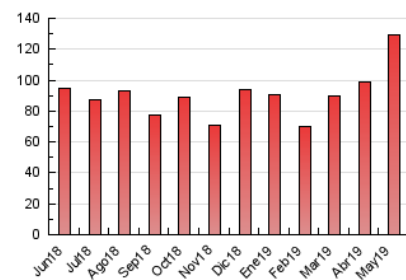

#### 3. Por día del mes (Nacional)

Día	N. únicos	Visitas	Páginas	Día	N. únicos	Visitas	Páginas	Día	N. únicos	Visitas	Páginas
1	1.697	1.922	2.862	11	1.052	1.181	1.779	21	1.766	2.037	3.237
2	1.670	1.888	2.822	12	944	1.089	1.624	22	2.155	2.455	3.658
3	1.694	1.898	2.861	13	1.153	1.325	2.301	23	1.940	2.240	3.450
4	2.229	2.470	3.349	14	2.536	2.837	4.078	24	1.586	1.854	3.202
5	1.489	1.660	2.470	15	3.913	4.506	6.638	25	1.281	1.430	2.170
6	2.261	2.507	3.727	16	3.876	4.594	7.074	26	4.717	6.371	13.981
7	1.384	1.586	2.512	17	2.386	2.727	4.511	27	6.659	8.447	16.743
8	1.580	1.857	2.985	18	1.968	2.205	3.335	28	2.147	2.484	4.155
9	1.518	1.768	2.908	19	1.565	1.790	2.899	29	2.204	2.623	4.285
10	1.207	1.422	2.396	20	3.538	4.075	6.122	30	1.543	1.758	2.696
								31	1.248	1.405	2.223

4. Gráficas (Nacional)

4.1 Por día de la semana (promedio)

N. únicos / Visitas (x 100)

Páginas (x 100)

4.2 Por franja horaria (promedio)

Visitas (x 1000)

Páginas (x 1000)

4.3 Por meses

N. únicos / Visitas (x 1000)

Páginas (x 1000)