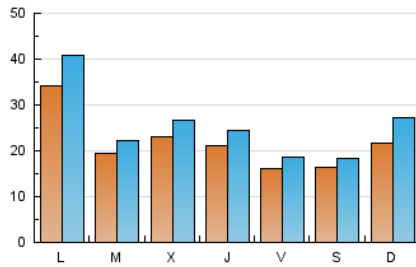

4. Gráficas (Nacional)

4.1 Por día de la semana (promedio)

N. únicos / Visitas (x 100)