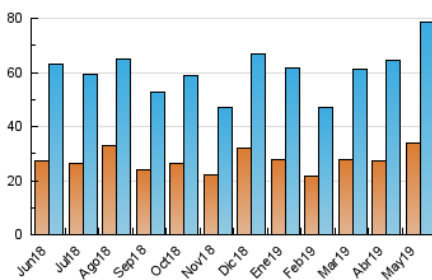

#### 3. Por día del mes (Nacional)

Día	N. únicos	Visitas	Páginas	Día	N. únicos	Visitas	Páginas	Día	N. únicos	Visitas	Páginas
1	1.697	1.922	2.862	11	1.052	1.181	1.779	21	1.766	2.037	3.237
2	1.670	1.888	2.822	12	944	1.089	1.624	22	2.155	2.455	3.658
3	1.694	1.898	2.861	13	1.153	1.325	2.301	23	1.940	2.240	3.450
4	2.229	2.470	3.349	14	2.536	2.837	4.078	24	1.586	1.854	3.202
5	1.489	1.660	2.470	15	3.913	4.506	6.638	25	1.281	1.430	2.170
6	2.261	2.507	3.727	16	3.876	4.594	7.074	26	4.717	6.371	13.981
7	1.384	1.586	2.512	17	2.386	2.727	4.511	27	6.659	8.447	16.743
8	1.580	1.857	2.985	18	1.968	2.205	3.335	28	2.147	2.484	4.155
9	1.518	1.768	2.908	19	1.565	1.790	2.899	29	2.204	2.623	4.285
10	1.207	1.422	2.396	20	3.538	4.075	6.122	30	1.543	1.758	2.696
								31	1.248	1.405	2.223

4. Gráficas (Nacional)

4.1 Por día de la semana (promedio)

N. únicos / Visitas (x 100)

Páginas (x 100)

4.2 Por franja horaria (promedio)

Visitas (x 1000)

Páginas (x 1000)

4.3 Por meses

N. únicos / Visitas (x 1000)

Páginas (x 1000)