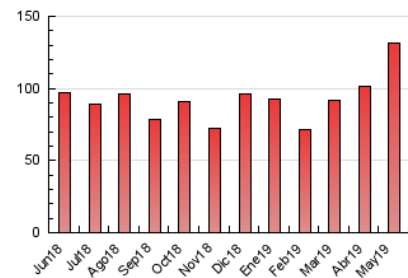

### 3. Por día del mes (Nacional e Internacional)

Día	N. únicos	Visitas	Páginas	Día	N. únicos	Visitas	Páginas	Día	N. únicos	Visitas	Páginas
1	1.738	1.969	2.916	11	1.075	1.204	1.813	21	1.802	2.074	3.289
2	1.717	1.938	2.892	12	969	1.115	1.654	22	2.196	2.496	3.705
3	1.738	1.944	2.920	13	1.188	1.364	2.349	23	1.991	2.294	3.509
4	2.265	2.508	3.401	14	2.588	2.893	4.137	24	1.628	1.897	3.251
5	1.511	1.684	2.499	15	3.972	4.572	6.720	25	1.314	1.463	2.205
6	2.304	2.553	3.780	16	3.982	4.703	7.197	26	4.776	6.444	14.133
7	1.422	1.626	2.582	17	2.505	2.848	4.651	27	6.757	8.562	16.930
8	1.626	1.907	3.050	18	2.023	2.262	3.406	28	2.195	2.535	4.230
9	1.565	1.818	2.970	19	1.608	1.834	2.959	29	2.253	2.672	4.345
10	1.256	1.474	2.469	20	3.603	4.145	6.201	30	1.604	1.820	2.762
								31	1.285	1.444	2.274

4. Gráficas (Nacional e Internacional)

4.1 Por día de la semana (promedio)

N. únicos / Visitas (x 100)

Páginas (x 100)

4.2 Por franja horaria (promedio)

Visitas (x 1000)

Páginas (x 1000)

4.3 Por meses

N. únicos / Visitas (x 1000)

Páginas (x 1000)

### Duración Visita:

Tiempo en segundos de todas las visitas de dos o más páginas vistas, dividido por el número total de visitas de dos o más páginas vistas.