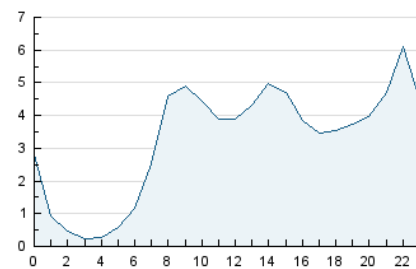

#### 3. Por día del mes (Nacional)

Día	N. únicos	Visitas	Páginas	Día	N. únicos	Visitas	Páginas	Día	N. únicos	Visitas	Páginas
1	1.697	1.922	2.862	11	1.052	1.181	1.779	21	1.766	2.037	3.237
2	1.670	1.888	2.822	12	944	1.089	1.624	22	2.155	2.455	3.658
3	1.694	1.898	2.861	13	1.153	1.325	2.301	23	1.940	2.240	3.450
4	2.229	2.470	3.349	14	2.536	2.837	4.078	24	1.586	1.854	3.202
5	1.489	1.660	2.470	15	3.913	4.506	6.638	25	1.281	1.430	2.170
6	2.261	2.507	3.727	16	3.876	4.594	7.074	26	4.717	6.371	13.981
7	1.384	1.586	2.512	17	2.386	2.727	4.511	27	6.659	8.447	16.743
8	1.580	1.857	2.985	18	1.968	2.205	3.335	28	2.147	2.484	4.155
9	1.518	1.768	2.908	19	1.565	1.790	2.899	29	2.204	2.623	4.285
10	1.207	1.422	2.396	20	3.538	4.075	6.122	30	1.543	1.758	2.696
								31	1.248	1.405	2.223

4. Gráficas (Nacional)

4.1 Por día de la semana (promedio)

N. únicos / Visitas (x 100)

Páginas (x 100)

4.2 Por franja horaria (promedio)

Visitas (x 1000)

Páginas (x 1000)

4.3 Por meses