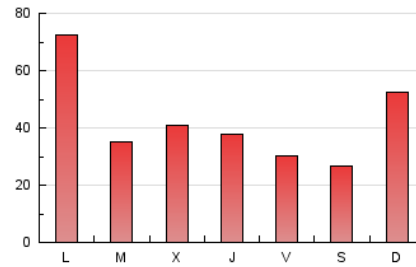

#### 2. Secciones (Nacional)

	PAGINAS	%
<b>HOME</b>	36.303	28.13 %
<b>RESTO</b>	92.750	71.87 %

#### 3. Por día del mes (Nacional)

Día	N. únicos	Visitas	Páginas	Día	N. únicos	Visitas	Páginas	Día	N. únicos	Visitas	Páginas
1	1.697	1.922	2.862	11	1.052	1.181	1.779	21	1.766	2.037	3.237
2	1.670	1.888	2.822	12	944	1.089	1.624	22	2.155	2.455	3.658
3	1.694	1.898	2.861	13	1.153	1.325	2.301	23	1.940	2.240	3.450
4	2.229	2.470	3.349	14	2.536	2.837	4.078	24	1.586	1.854	3.202
5	1.489	1.660	2.470	15	3.913	4.506	6.638	25	1.281	1.430	2.170
6	2.261	2.507	3.727	16	3.876	4.594	7.074	26	4.717	6.371	13.981
7	1.384	1.586	2.512	17	2.386	2.727	4.511	27	6.659	8.447	16.743
8	1.580	1.857	2.985	18	1.968	2.205	3.335	28	2.147	2.484	4.155
9	1.518	1.768	2.908	19	1.565	1.790	2.899	29	2.204	2.623	4.285
10	1.207	1.422	2.396	20	3.538	4.075	6.122	30	1.543	1.758	2.696
								31	1.248	1.405	2.223

4. Gráficas (Nacional)

4.1 Por día de la semana (promedio)

N. únicos / Visitas (x 100)

Páginas (x 100)

4.2 Por franja horaria (promedio)

Visitas (x 1000)

Páginas (x 1000)

4.3 Por meses