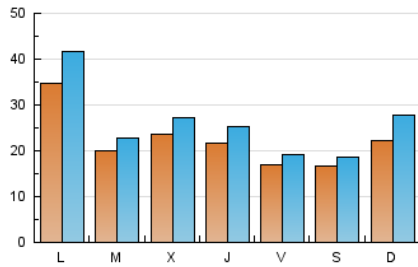

4. Gráficas (Nacional e Internacional)

4.1 Por día de la semana (promedio)

N. únicos / Visitas (x 100)