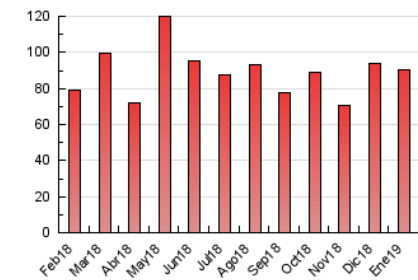

#### 3. Por día del mes (Nacional)

Día	N. únicos	Visitas	Páginas	Día	N. únicos	Visitas	Páginas	Día	N. únicos	Visitas	Páginas
1	1.787	2.006	3.010	11	1.270	1.401	1.917	21	1.333	1.505	2.528
2	2.339	2.684	4.053	12	950	1.037	1.496	22	3.367	3.829	5.082
3	1.678	1.864	2.804	13	830	905	1.357	23	2.545	2.813	3.842
4	1.946	2.122	2.973	14	1.268	1.429	2.301	24	2.442	2.816	4.034
5	2.366	2.714	4.059	15	5.359	6.533	9.674	25	1.748	1.926	2.717
6	1.155	1.316	2.039	16	3.120	3.635	5.531	26	920	1.016	1.518
7	1.084	1.246	2.090	17	1.770	1.980	3.019	27	1.163	1.264	1.718
8	2.111	2.396	3.357	18	1.345	1.517	2.314	28	1.104	1.256	1.882
9	2.234	2.506	3.417	19	1.342	1.460	2.036	29	1.316	1.501	2.090
10	1.382	1.536	2.264	20	1.164	1.309	1.979	30	1.026	1.159	1.760
								31	886	1.018	1.634

4. Gráficas (Nacional)

4.1 Por día de la semana (promedio)

N. únicos / Visitas (x 100)

Páginas (x 100)

4.2 Por franja horaria (promedio)

Visitas (x 1000)

Páginas (x 1000)

4.3 Por meses

N. únicos / Visitas (x 1000)

Páginas (x 1000)