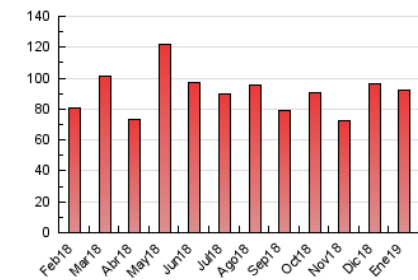

### 3. Por día del mes (Nacional e Internacional)

Día	N. únicos	Visitas	Páginas	Día	N. únicos	Visitas	Páginas	Día	N. únicos	Visitas	Páginas
1	1.839	2.059	3.069	11	1.321	1.453	1.973	21	1.390	1.564	2.603
2	2.398	2.744	4.121	12	985	1.072	1.539	22	3.470	3.935	5.199
3	1.707	1.896	2.843	13	862	937	1.396	23	2.598	2.868	3.905
4	1.987	2.166	3.022	14	1.305	1.471	2.351	24	2.532	2.907	4.134
5	2.423	2.775	4.160	15	5.451	6.633	9.812	25	1.866	2.049	2.868
6	1.200	1.363	2.105	16	3.194	3.712	5.628	26	948	1.044	1.551
7	1.145	1.309	2.158	17	1.824	2.037	3.085	27	1.182	1.284	1.739
8	2.223	2.514	3.491	18	1.390	1.564	2.368	28	1.139	1.294	1.924
9	2.321	2.594	3.520	19	1.377	1.496	2.078	29	1.343	1.529	2.120
10	1.425	1.579	2.324	20	1.191	1.336	2.009	30	1.067	1.202	1.845
								31	912	1.044	1.663

4. Gráficas (Nacional e Internacional)

4.1 Por día de la semana (promedio)

N. únicos / Visitas (x 100)

Páginas (x 100)

4.2 Por franja horaria (promedio)

Visitas (x 1000)

Páginas (x 1000)

4.3 Por meses

N. únicos / Visitas (x 1000)

Páginas (x 1000)

### Duración Visita:

Tiempo en segundos de todas las visitas de dos o más páginas vistas, dividido por el número total de visitas de dos o más páginas vistas.