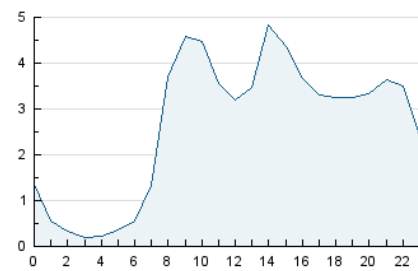

### 3. Por día del mes (Nacional e Internacional)

Día	N. únicos	Visitas	Páginas	Día	N. únicos	Visitas	Páginas	Día	N. únicos	Visitas	Páginas
1	1.839	2.059	3.069	11	1.321	1.453	1.973	21	1.390	1.564	2.603
2	2.398	2.744	4.121	12	985	1.072	1.539	22	3.470	3.935	5.199
3	1.707	1.896	2.843	13	862	937	1.396	23	2.598	2.868	3.905
4	1.987	2.166	3.022	14	1.305	1.471	2.351	24	2.532	2.907	4.134
5	2.423	2.775	4.160	15	5.451	6.633	9.812	25	1.866	2.049	2.868
6	1.200	1.363	2.105	16	3.194	3.712	5.628	26	948	1.044	1.551
7	1.145	1.309	2.158	17	1.824	2.037	3.085	27	1.182	1.284	1.739
8	2.223	2.514	3.491	18	1.390	1.564	2.368	28	1.139	1.294	1.924
9	2.321	2.594	3.520	19	1.377	1.496	2.078	29	1.343	1.529	2.120
10	1.425	1.579	2.324	20	1.191	1.336	2.009	30	1.067	1.202	1.845
								31	912	1.044	1.663

4. Gráficas (Nacional e Internacional)

4.1 Por día de la semana (promedio)

N. únicos / Visitas (x 100)

Páginas (x 100)

4.2 Por franja horaria (promedio)

Visitas (x 1000)

Páginas (x 1000)

4.3 Por meses