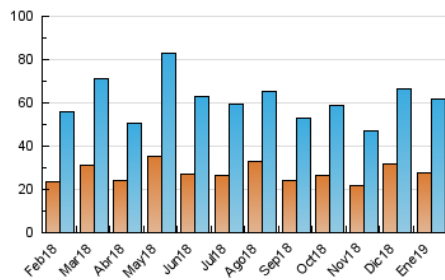

#### 3. Por día del mes (Nacional)

Día	N. únicos	Visitas	Páginas	Día	N. únicos	Visitas	Páginas	Día	N. únicos	Visitas	Páginas
1	1.787	2.006	3.010	11	1.270	1.401	1.917	21	1.333	1.505	2.528
2	2.339	2.684	4.053	12	950	1.037	1.496	22	3.367	3.829	5.082
3	1.678	1.864	2.804	13	830	905	1.357	23	2.545	2.813	3.842
4	1.946	2.122	2.973	14	1.268	1.429	2.301	24	2.442	2.816	4.034
5	2.366	2.714	4.059	15	5.359	6.533	9.674	25	1.748	1.926	2.717
6	1.155	1.316	2.039	16	3.120	3.635	5.531	26	920	1.016	1.518
7	1.084	1.246	2.090	17	1.770	1.980	3.019	27	1.163	1.264	1.718
8	2.111	2.396	3.357	18	1.345	1.517	2.314	28	1.104	1.256	1.882
9	2.234	2.506	3.417	19	1.342	1.460	2.036	29	1.316	1.501	2.090
10	1.382	1.536	2.264	20	1.164	1.309	1.979	30	1.026	1.159	1.760
								31	886	1.018	1.634

4. Gráficas (Nacional)

4.1 Por día de la semana (promedio)

N. únicos / Visitas (x 100)

Páginas (x 100)

4.2 Por franja horaria (promedio)

Visitas (x 1000)

Páginas (x 1000)

4.3 Por meses

N. únicos / Visitas (x 1000)

Páginas (x 1000)