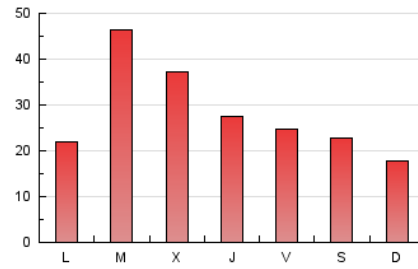

#### 2. Secciones (Nacional)

	PAGINAS	%
<b>HOME</b>	20.419	22.56 %
<b>RESTO</b>	70.076	77.44 %

#### 3. Por día del mes (Nacional)

Día	N. únicos	Visitas	Páginas	Día	N. únicos	Visitas	Páginas	Día	N. únicos	Visitas	Páginas
1	1.787	2.006	3.010	11	1.270	1.401	1.917	21	1.333	1.505	2.528
2	2.339	2.684	4.053	12	950	1.037	1.496	22	3.367	3.829	5.082
3	1.678	1.864	2.804	13	830	905	1.357	23	2.545	2.813	3.842
4	1.946	2.122	2.973	14	1.268	1.429	2.301	24	2.442	2.816	4.034
5	2.366	2.714	4.059	15	5.359	6.533	9.674	25	1.748	1.926	2.717
6	1.155	1.316	2.039	16	3.120	3.635	5.531	26	920	1.016	1.518
7	1.084	1.246	2.090	17	1.770	1.980	3.019	27	1.163	1.264	1.718
8	2.111	2.396	3.357	18	1.345	1.517	2.314	28	1.104	1.256	1.882
9	2.234	2.506	3.417	19	1.342	1.460	2.036	29	1.316	1.501	2.090
10	1.382	1.536	2.264	20	1.164	1.309	1.979	30	1.026	1.159	1.760
								31	886	1.018	1.634

4. Gráficas (Nacional)

4.1 Por día de la semana (promedio)

N. únicos / Visitas (x 100)

Páginas (x 100)

4.2 Por franja horaria (promedio)

Visitas (x 1000)

Páginas (x 1000)

4.3 Por meses