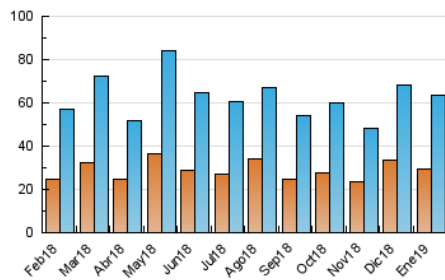

### 3. Por día del mes (Nacional e Internacional)

Día	N. únicos	Visitas	Páginas	Día	N. únicos	Visitas	Páginas	Día	N. únicos	Visitas	Páginas
1	1.839	2.059	3.069	11	1.321	1.453	1.973	21	1.390	1.564	2.603
2	2.398	2.744	4.121	12	985	1.072	1.539	22	3.470	3.935	5.199
3	1.707	1.896	2.843	13	862	937	1.396	23	2.598	2.868	3.905
4	1.987	2.166	3.022	14	1.305	1.471	2.351	24	2.532	2.907	4.134
5	2.423	2.775	4.160	15	5.451	6.633	9.812	25	1.866	2.049	2.868
6	1.200	1.363	2.105	16	3.194	3.712	5.628	26	948	1.044	1.551
7	1.145	1.309	2.158	17	1.824	2.037	3.085	27	1.182	1.284	1.739
8	2.223	2.514	3.491	18	1.390	1.564	2.368	28	1.139	1.294	1.924
9	2.321	2.594	3.520	19	1.377	1.496	2.078	29	1.343	1.529	2.120
10	1.425	1.579	2.324	20	1.191	1.336	2.009	30	1.067	1.202	1.845
								31	912	1.044	1.663

4. Gráficas (Nacional e Internacional)

4.1 Por día de la semana (promedio)

N. únicos / Visitas (x 100)

Páginas (x 100)

4.2 Por franja horaria (promedio)

Visitas (x 1000)

Páginas (x 1000)

4.3 Por meses

N. únicos / Visitas (x 1000)

Páginas (x 1000)