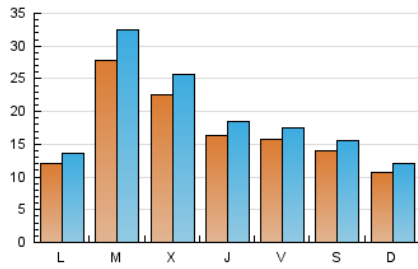

4. Gráficas (Nacional)

4.1 Por día de la semana (promedio)

N. únicos / Visitas (x 100)