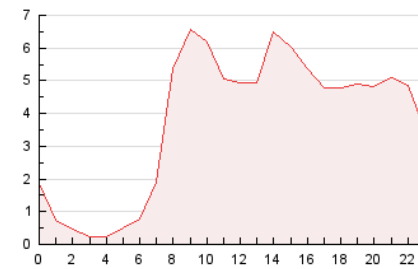

#### 3. Por día del mes (Nacional)

Día	N. únicos	Visitas	Páginas	Día	N. únicos	Visitas	Páginas	Día	N. únicos	Visitas	Páginas
1	1.787	2.006	3.010	11	1.270	1.401	1.917	21	1.333	1.505	2.528
2	2.339	2.684	4.053	12	950	1.037	1.496	22	3.367	3.829	5.082
3	1.678	1.864	2.804	13	830	905	1.357	23	2.545	2.813	3.842
4	1.946	2.122	2.973	14	1.268	1.429	2.301	24	2.442	2.816	4.034
5	2.366	2.714	4.059	15	5.359	6.533	9.674	25	1.748	1.926	2.717
6	1.155	1.316	2.039	16	3.120	3.635	5.531	26	920	1.016	1.518
7	1.084	1.246	2.090	17	1.770	1.980	3.019	27	1.163	1.264	1.718
8	2.111	2.396	3.357	18	1.345	1.517	2.314	28	1.104	1.256	1.882
9	2.234	2.506	3.417	19	1.342	1.460	2.036	29	1.316	1.501	2.090
10	1.382	1.536	2.264	20	1.164	1.309	1.979	30	1.026	1.159	1.760
								31	886	1.018	1.634

4. Gráficas (Nacional)

4.1 Por día de la semana (promedio)

N. únicos / Visitas (x 100)

Páginas (x 100)

4.2 Por franja horaria (promedio)

Visitas (x 1000)

Páginas (x 1000)

4.3 Por meses