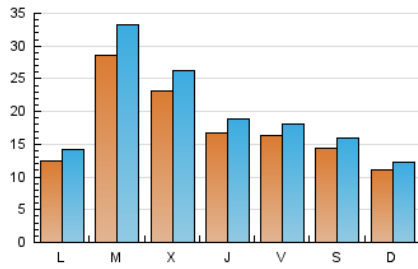

4. Gráficas (Nacional e Internacional)

4.1 Por día de la semana (promedio)

N. únicos / Visitas (x 100)