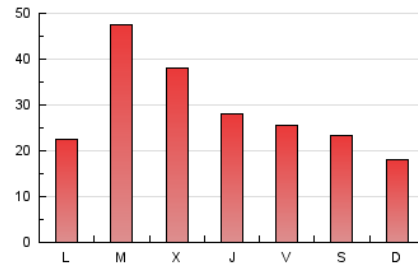

### 3. Por día del mes (Nacional e Internacional)

Día	N. únicos	Visitas	Páginas	Día	N. únicos	Visitas	Páginas	Día	N. únicos	Visitas	Páginas
1	1.839	2.059	3.069	11	1.321	1.453	1.973	21	1.390	1.564	2.603
2	2.398	2.744	4.121	12	985	1.072	1.539	22	3.470	3.935	5.199
3	1.707	1.896	2.843	13	862	937	1.396	23	2.598	2.868	3.905
4	1.987	2.166	3.022	14	1.305	1.471	2.351	24	2.532	2.907	4.134
5	2.423	2.775	4.160	15	5.451	6.633	9.812	25	1.866	2.049	2.868
6	1.200	1.363	2.105	16	3.194	3.712	5.628	26	948	1.044	1.551
7	1.145	1.309	2.158	17	1.824	2.037	3.085	27	1.182	1.284	1.739
8	2.223	2.514	3.491	18	1.390	1.564	2.368	28	1.139	1.294	1.924
9	2.321	2.594	3.520	19	1.377	1.496	2.078	29	1.343	1.529	2.120
10	1.425	1.579	2.324	20	1.191	1.336	2.009	30	1.067	1.202	1.845
								31	912	1.044	1.663

4. Gráficas (Nacional e Internacional)

4.1 Por día de la semana (promedio)

N. únicos / Visitas (x 100)

Páginas (x 100)

4.2 Por franja horaria (promedio)

Visitas (x 1000)

Páginas (x 1000)

4.3 Por meses