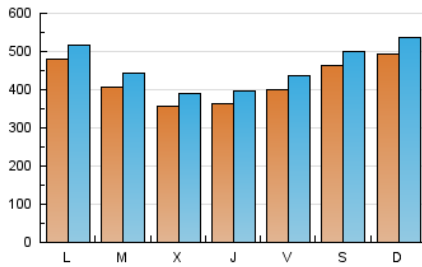

4. Gráficas (Nacional e Internacional)

4.1 Por día de la semana (promedio)

N. únicos / Visitas (x 100)