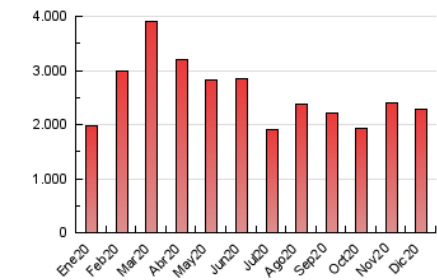

#### 3. Por día del mes (Nacional)

Día	N. únicos	Visitas	Páginas	Día	N. únicos	Visitas	Páginas	Día	N. únicos	Visitas	Páginas
1	35.134	38.528	101.828	11	24.398	26.950	68.316	21	15.227	16.605	48.509
2	26.952	30.048	78.095	12	18.518	20.628	56.663	22	14.401	15.984	46.244
3	25.193	27.787	75.352	13	18.779	21.194	58.346	23	17.755	19.389	48.086
4	26.320	29.493	80.105	14	20.923	23.623	66.563	24	23.341	25.034	49.762
5	76.934	81.910	185.653	15	18.037	20.024	56.408	25	24.137	26.432	53.814
6	80.827	85.663	154.113	16	16.789	18.672	54.462	26	20.998	23.261	54.795
7	36.502	40.788	100.645	17	21.150	23.145	62.559	27	35.560	38.972	85.452
8	27.955	31.804	90.383	18	30.254	32.423	69.495	28	48.716	51.495	102.238
9	19.875	22.246	67.853	19	22.133	24.669	63.285	29	23.608	26.076	64.958
10	23.634	26.250	69.585	20	17.767	19.973	55.933	30	19.265	21.381	60.545
								31	14.104	15.680	42.845

4. Gráficas (Nacional)

4.1 Por día de la semana (promedio)

N. únicos / Visitas (x 100)

Páginas (x 100)

4.2 Por franja horaria (promedio)

Visitas (x 1000)

Páginas (x 1000)

4.3 Por meses

N. únicos / Visitas (x 1000)

Páginas (x 1000)