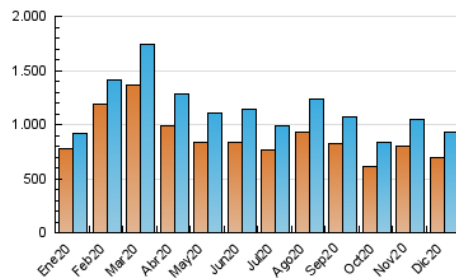

#### 3. Por día del mes (Nacional)

Día	N. únicos	Visitas	Páginas	Día	N. únicos	Visitas	Páginas	Día	N. únicos	Visitas	Páginas
1	35.134	38.528	101.828	11	24.398	26.950	68.316	21	15.227	16.605	48.509
2	26.952	30.048	78.095	12	18.518	20.628	56.663	22	14.401	15.984	46.244
3	25.193	27.787	75.352	13	18.779	21.194	58.346	23	17.755	19.389	48.086
4	26.320	29.493	80.105	14	20.923	23.623	66.563	24	23.341	25.034	49.762
5	76.934	81.910	185.653	15	18.037	20.024	56.408	25	24.137	26.432	53.814
6	80.827	85.663	154.113	16	16.789	18.672	54.462	26	20.998	23.261	54.795
7	36.502	40.788	100.645	17	21.150	23.145	62.559	27	35.560	38.972	85.452
8	27.955	31.804	90.383	18	30.254	32.423	69.495	28	48.716	51.495	102.238
9	19.875	22.246	67.853	19	22.133	24.669	63.285	29	23.608	26.076	64.958
10	23.634	26.250	69.585	20	17.767	19.973	55.933	30	19.265	21.381	60.545
								31	14.104	15.680	42.845

4. Gráficas (Nacional)

4.1 Por día de la semana (promedio)

N. únicos / Visitas (x 100)

Páginas (x 100)

4.2 Por franja horaria (promedio)

Visitas (x 1000)

Páginas (x 1000)

4.3 Por meses

N. únicos / Visitas (x 1000)

Páginas (x 1000)