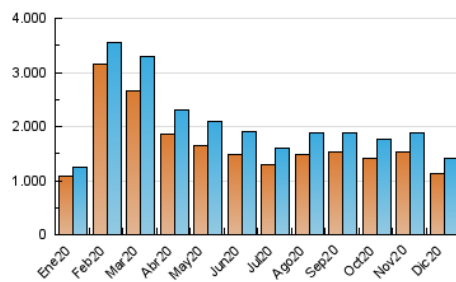

### 3. Por día del mes (Nacional e Internacional)

Día	N. únicos	Visitas	Páginas	Día	N. únicos	Visitas	Páginas	Día	N. únicos	Visitas	Páginas
1	59.718	64.611	179.221	11	39.656	43.420	115.565	21	24.703	26.678	73.199
2	50.403	55.495	157.747	12	30.684	33.840	92.414	22	23.202	25.287	70.090
3	48.860	53.372	157.220	13	30.306	33.943	92.225	23	26.756	28.925	72.160
4	45.545	50.218	148.614	14	36.119	39.731	108.479	24	33.639	36.023	73.001
5	91.387	96.912	228.720	15	33.627	36.730	99.578	25	31.807	34.755	71.741
6	93.999	100.354	195.119	16	31.326	34.366	96.682	26	30.331	33.231	75.449
7	51.790	57.626	153.096	17	35.400	38.614	104.416	27	46.331	50.290	108.133
8	44.581	49.880	144.646	18	42.805	45.899	104.280	28	79.230	83.239	157.382
9	36.790	40.926	125.994	19	32.279	35.565	90.099	29	41.830	44.948	100.556
10	40.265	44.340	123.717	20	26.858	29.544	78.599	30	33.110	35.933	89.870
								31	23.717	25.721	62.976

4. Gráficas (Nacional e Internacional)

4.1 Por día de la semana (promedio)

N. únicos / Visitas (x 100)

Páginas (x 100)

4.2 Por franja horaria (promedio)

Visitas (x 1000)

Páginas (x 1000)

4.3 Por meses

N. únicos / Visitas (x 1000)

Páginas (x 1000)