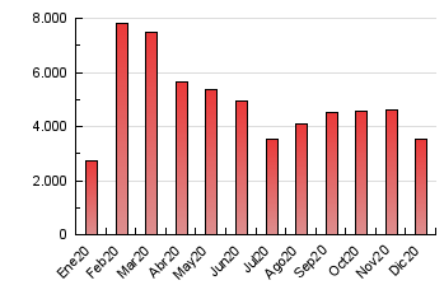

### 3. Por día del mes (Nacional e Internacional)

Día	N. únicos	Visitas	Páginas	Día	N. únicos	Visitas	Páginas	Día	N. únicos	Visitas	Páginas
1	59.718	64.611	179.221	11	39.656	43.420	115.565	21	24.703	26.678	73.199
2	50.403	55.495	157.747	12	30.684	33.840	92.414	22	23.202	25.287	70.090
3	48.860	53.372	157.220	13	30.306	33.943	92.225	23	26.756	28.925	72.160
4	45.545	50.218	148.614	14	36.119	39.731	108.479	24	33.639	36.023	73.001
5	91.387	96.912	228.720	15	33.627	36.730	99.578	25	31.807	34.755	71.741
6	93.999	100.354	195.119	16	31.326	34.366	96.682	26	30.331	33.231	75.449
7	51.790	57.626	153.096	17	35.400	38.614	104.416	27	46.331	50.290	108.133
8	44.581	49.880	144.646	18	42.805	45.899	104.280	28	79.230	83.239	157.382
9	36.790	40.926	125.994	19	32.279	35.565	90.099	29	41.830	44.948	100.556
10	40.265	44.340	123.717	20	26.858	29.544	78.599	30	33.110	35.933	89.870
								31	23.717	25.721	62.976

4. Gráficas (Nacional e Internacional)

4.1 Por día de la semana (promedio)

N. únicos / Visitas (x 100)

Páginas (x 100)

4.2 Por franja horaria (promedio)

Visitas (x 1000)

Páginas (x 1000)

4.3 Por meses

N. únicos / Visitas (x 1000)

Páginas (x 1000)