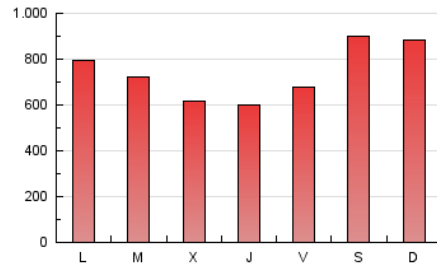

#### 2. Secciones (Nacional)

	PAGINAS	%
<b>HOME</b>	133.809	5.89 %
<b>RESTO</b>	2.139.081	94.11 %

#### 3. Por día del mes (Nacional)

Día	N. únicos	Visitas	Páginas	Día	N. únicos	Visitas	Páginas	Día	N. únicos	Visitas	Páginas
1	35.134	38.528	101.828	11	24.398	26.950	68.316	21	15.227	16.605	48.509
2	26.952	30.048	78.095	12	18.518	20.628	56.663	22	14.401	15.984	46.244
3	25.193	27.787	75.352	13	18.779	21.194	58.346	23	17.755	19.389	48.086
4	26.320	29.493	80.105	14	20.923	23.623	66.563	24	23.341	25.034	49.762
5	76.934	81.910	185.653	15	18.037	20.024	56.408	25	24.137	26.432	53.814
6	80.827	85.663	154.113	16	16.789	18.672	54.462	26	20.998	23.261	54.795
7	36.502	40.788	100.645	17	21.150	23.145	62.559	27	35.560	38.972	85.452
8	27.955	31.804	90.383	18	30.254	32.423	69.495	28	48.716	51.495	102.238
9	19.875	22.246	67.853	19	22.133	24.669	63.285	29	23.608	26.076	64.958
10	23.634	26.250	69.585	20	17.767	19.973	55.933	30	19.265	21.381	60.545
								31	14.104	15.680	42.845

4. Gráficas (Nacional)

4.1 Por día de la semana (promedio)

N. únicos / Visitas (x 100)

Páginas (x 100)

4.2 Por franja horaria (promedio)

Visitas (x 1000)

Páginas (x 1000)

4.3 Por meses