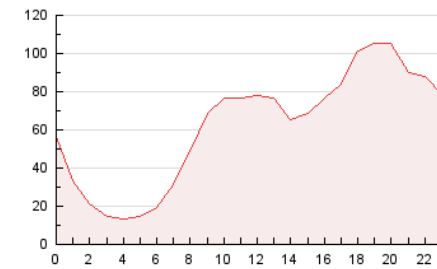

#### 3. Por día del mes (Nacional)

Día	N. únicos	Visitas	Páginas	Día	N. únicos	Visitas	Páginas	Día	N. únicos	Visitas	Páginas
1	35.134	38.528	101.828	11	24.398	26.950	68.316	21	15.227	16.605	48.509
2	26.952	30.048	78.095	12	18.518	20.628	56.663	22	14.401	15.984	46.244
3	25.193	27.787	75.352	13	18.779	21.194	58.346	23	17.755	19.389	48.086
4	26.320	29.493	80.105	14	20.923	23.623	66.563	24	23.341	25.034	49.762
5	76.934	81.910	185.653	15	18.037	20.024	56.408	25	24.137	26.432	53.814
6	80.827	85.663	154.113	16	16.789	18.672	54.462	26	20.998	23.261	54.795
7	36.502	40.788	100.645	17	21.150	23.145	62.559	27	35.560	38.972	85.452
8	27.955	31.804	90.383	18	30.254	32.423	69.495	28	48.716	51.495	102.238
9	19.875	22.246	67.853	19	22.133	24.669	63.285	29	23.608	26.076	64.958
10	23.634	26.250	69.585	20	17.767	19.973	55.933	30	19.265	21.381	60.545
								31	14.104	15.680	42.845

4. Gráficas (Nacional)

4.1 Por día de la semana (promedio)

N. únicos / Visitas (x 100)

Páginas (x 100)

4.2 Por franja horaria (promedio)

Visitas (x 1000)

Páginas (x 1000)

4.3 Por meses