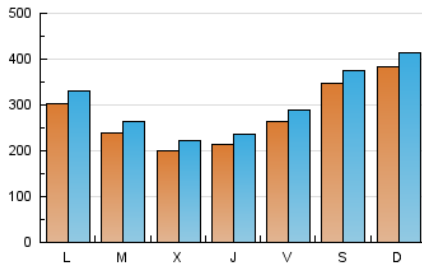

4. Gráficas (Nacional)

4.1 Por día de la semana (promedio)

N. únicos / Visitas (x 100)